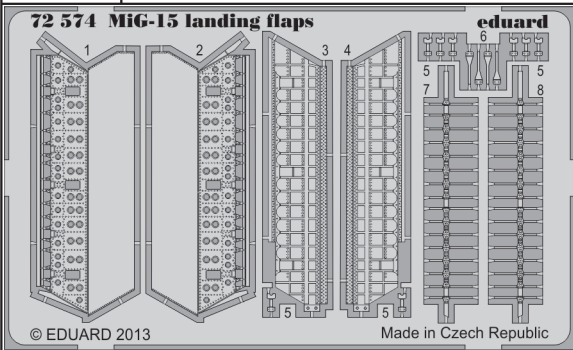

MiG-15 landing flaps

eduard

72 574

1/72 scale detail set for EDUARD kit • sada detailů pro model 1/72 EDUARD

- APPLY EXPRESS MASK AND PAINT BEFORE GLUING
POUŽIT EXPRESS MASK NABARVIT PŘED SLEPENÍM
- SYMMETRICAL ASSEMBLY
SYMETRICKÁ MONTÁŽ
- REMOVE
ODSTRANIT
- GRIND
OBROUSIT
- DRILL HOLE
VRTAT OTVOR
- COLORED ETCHED PARTS
LEPTANÉ BAREVNÉ DÍLY
- BEND
OHNOUT
- OPTION
VOLBA
- REPLACE
NAHRADIT

- ORIGINAL KIT PARTS
PŮVODNÍ DÍLY STAVEBNICE
- PHOTO-ETCHED PARTS
LEPTANÉ DÍLY
- PARTS TO BE REMOVED
DÍLY K ODSTRANĚNÍ
- FILL
TMELIT