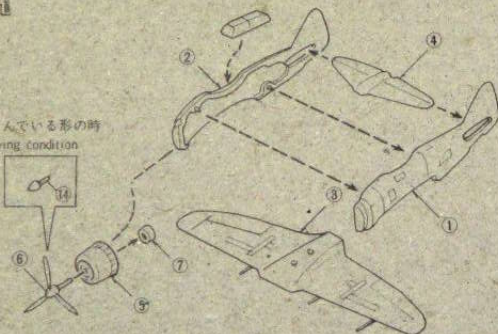

A3

1/144 AIRCRAFT SERIES

鍾馗(中島キ-44-2)

ホーカーテンペストMk.5

鍾馗

とんでいる形の時
Flying condition