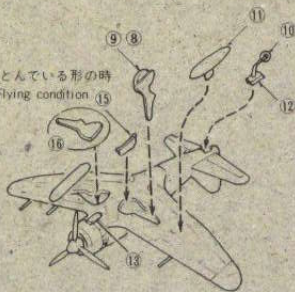

とんでいる形の時
Flying condition (15)