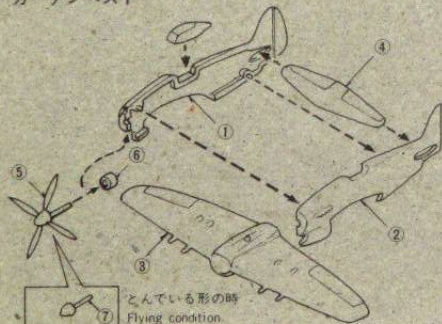

ホーカーテンペスト

とんでいる形の時
Flying condition