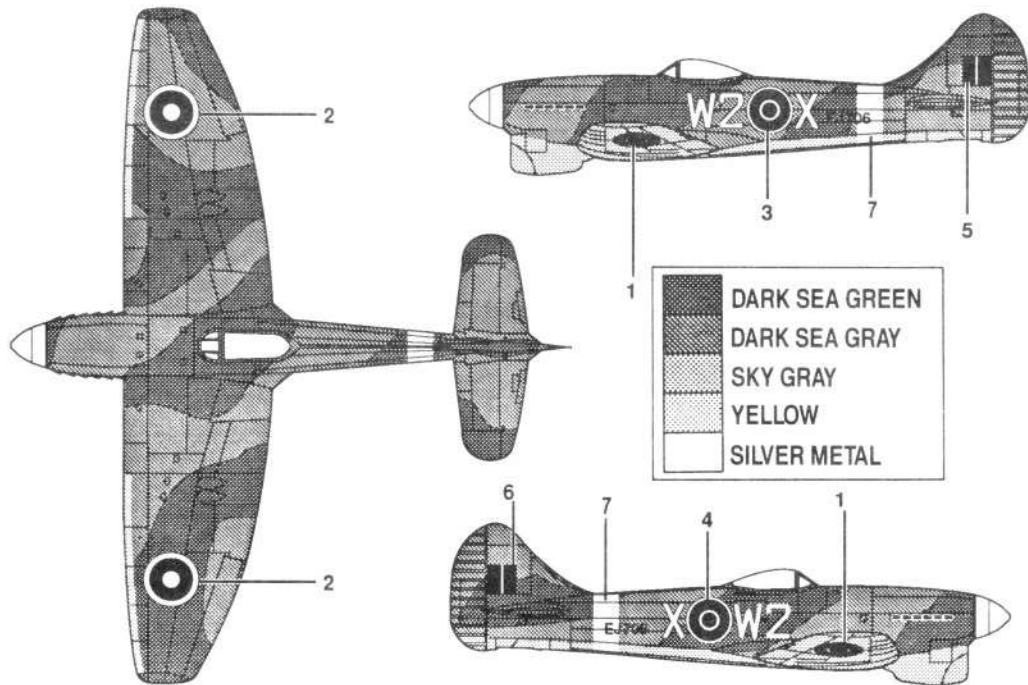

1/144 Scale HAWKER TEMPEST MK.V

4415

1

2

Cement Parts
Coller
Kleben
Pegar
Incollare
Colar
Kleven

DO NOT cement
Ne pas coller
Nicht kleben
No pegar
Non incollare
Nao colar
Niet kleven

Cut away
Couper
Scheiden
Cortar
Tagliare
Cortar
Snijden

Optional parts
Choix
Auswahliglichkeit
Eleccion
Scelta
Opcao
Keuze

3

Repeat operation
Répéter l'opération
Vorgang wiederholen
Repitir la operacion
Ripetere
Repitir a operação
Herhalen

ENGLISH	FRENCH	GERMAN	SPANISH	ITALIAN
BLACK	NOIR	SCHWARZ	NEGRO	NERO
SILVER	ARGENT	SILBERN	PLATA	ARGENTO
METALLIC	METALLIC	METALLIK	METALLICO	METALLICO
GRAY	GRIS	GRAU	GRIS	GRIGIO
L.T. GRAY	GRIS CLAIR	HELL GRAU	GRIS CLARO	GRIGIO CHIARO
WHITE	BLANC	WEISS	BLANC	BIANCO
YELLOW	JAUNE	GELB	AMARILLO	GIALLO
BLUE	BLEU	BLAU	AZUL	BLU
GREEN	VERT	GRÜN	VERDE	VERDE
BROWN	BRUN	BRAUN	MARRON	MARRONE