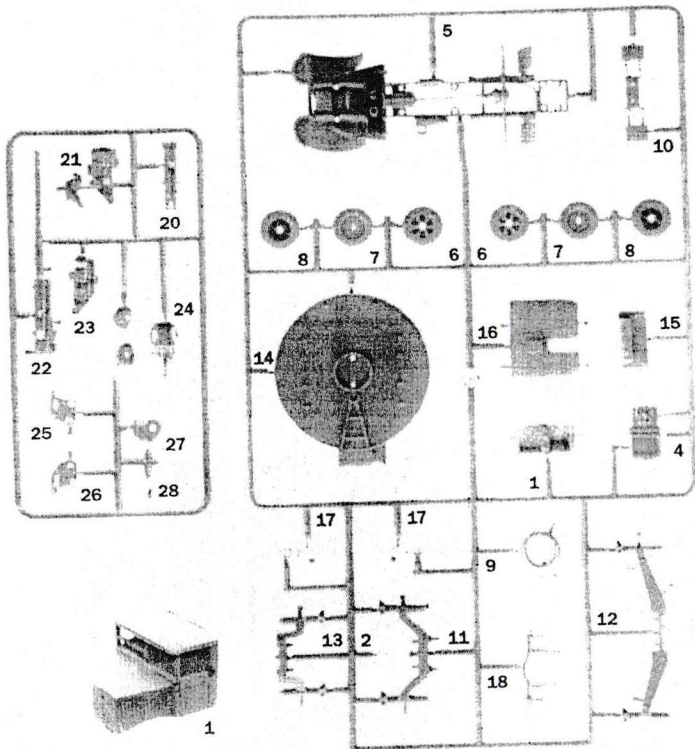

Via Pradazzo, 6/b
40012 Calderara di Reno
Bologna - Italy

Conservare il presente
indirizzo per futuro
riferimento

Retain this address
for future
reference

1:72 scale No 7508

made in China

Autocannone 3R0 with 90/53 AA Gun

For a perfect application of the decals, we suggest using model master products 2145 or 2146.

Per una perfetta applicazione delle decals, si consiglia l'uso dei prodotti model master 2145 oppure 2146.

Für eine perfekte anbringung der decals wird die verwendung von model master no. 2145 Oder 2146 empfohlen.

Pour une pose parfaite des decals, nous vous recommandons l'utilisation des produits à decals model master ref. 2145 Ou 2146.