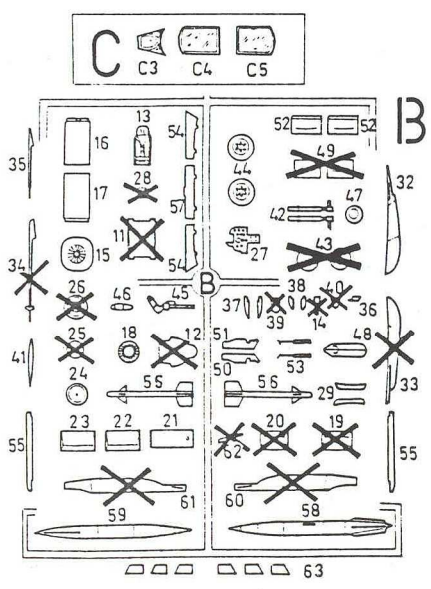

**BÍLEK**

1:72 SCALE MODEL KIT No. 961

# Mig-21 U „MONGOL A“

Model sovětského dvoumístného proudového stíhače konstrukce MIG

A	B	C	D	E	F	G	H
1781	1749	1503	1524	1406	1405	1583	1584
Hliníková Aluminium	FS 37 038 Matná černá Flat Black Schwarz (M)	Cervená Red Rot (G)	Jasná zelená Green Signaigrün (G)	Černorezavá Exhaust (Met.) Auspuf-Me alt	Zbraňovina Gun Metal Stahl blau	Guma Rubber Gummi (M)	Zinkochromát Chromate Ölivergelb (M)
I	J	K	L	M	N		
1780	1790	1720	1721	1768	1716		
Ocel Steel Stahl	FS 17 178 Stříbrná Chrome Silber Chromsilber (G)	FS 35 164 Modrosedá Intermediate Blue Mittelblau (M)	FS 35237 Střední šedá Medium Grey Mittelgrau (M)	FS 37875 Bílá Flat White Weiss (M)	FS 34 227 Světelná zelená Pale Green Resedagrün (M)		

Mig 21 -U , Mongol A / USSR, Germany, Czechoslovakia

Marking: Mig - 21U "MONGOL"

použité barvy MODEL MASTER:

A	-	Aluminium/Dural	-	1781
B	-	D.Green/Zelená	-	1710
C	-	Exhaust/Spál.kov	-	1406