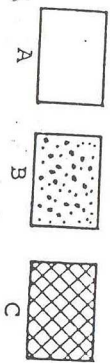

Marking: Mig - 21U "MONGOL"

použité barvy MODEL MASTER:

A	-	Aluminium/Dural	-	1781
B	-	D.Green/Zelená	-	1710
C	-	Exhaust/Spál.kov	-	1406