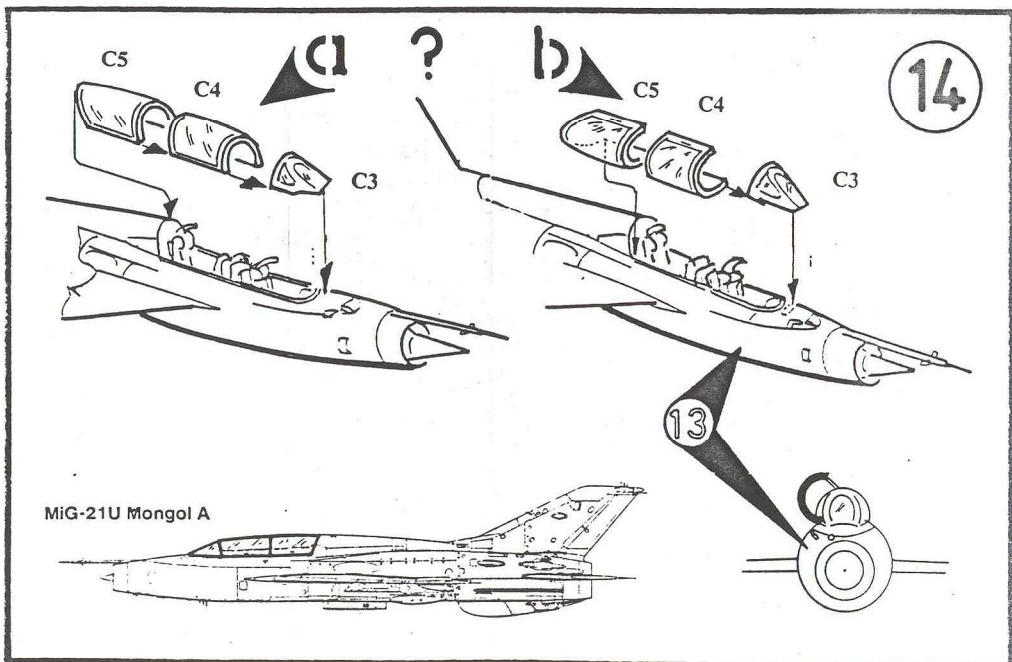

# Mig-21 U „MONGOL A“

Model sovětského dvoumístného proudového stíhače konstrukce MIG

A	B	C	D	E	F	G	H
1781	1749	1503	1524	1406	1405	1583	1584
Hliníková Aluminium	FS 37 038 Matná černá Flat Black Schwarz (M)	Cervená Red Rot (G)	Jasná zelená Green Signaigrün (G)	Černorezavá Exhaust (Met.) Auspuf-Me alt	Zbraňovina Gun Metal Stahl blau	Guma Rubber Gummi (M)	Zinkochromát Chromate Ölivergelb (M)
I	J	K	L	M	N		
1780	1790	1720	1721	1768	1716		
Ocel Steel Stahl	FS 17 178 Stříbrná Chrome Silber Chromsilber (G)	FS 35 164 Modrosedá Intermediate Blue Mittelblau (M)	FS 35237 Střední šedá Medium Grey Mittelgrau (M)	FS 37875 Bílá Flat White Weiss (M)	FS 34 227 Světelná zelená Pale Green Resedagrün (M)		