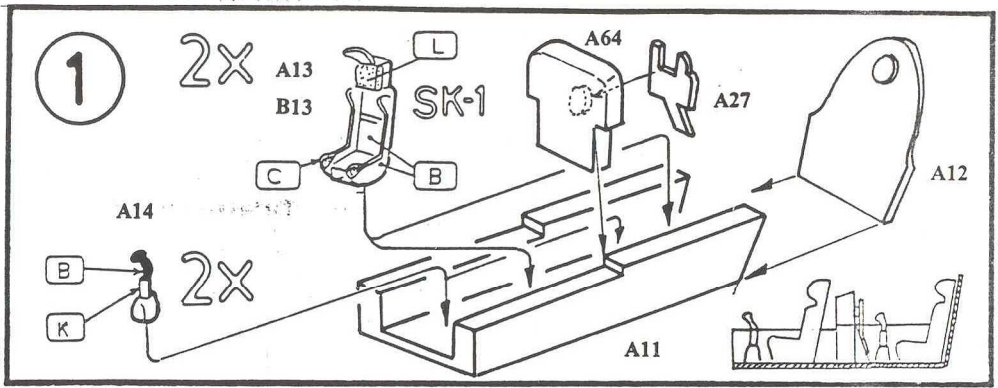

# Mig-21 U „MONGOL A“

Model sovětského dvoumístného proudového stíhače konstrukce MIG

A	B	C	D	E	F	G	H
1781	1749	1503	1524	1406	1405	1583	1584
Hliníková Aluminium	FS 37 038 Matná černá Flat Black Schwarz (M)	Cervená Red Rot (G)	Jasná zelená Green Signaigrün (G)	Černorezavá Exhaust (Met.) Auspuf-Me alt	Zbraňovina Gun Metal Stahl blau	Guma Rubber Gummi (M)	Zinkochromát Chromate Ölivergelb (M)
I	J	K	L	M	N		
1780	1790	1720	1721	1768	1716		
Ocel Steel Stahl	FS 17 178 Stříbrná Chrome Silber Chromsilber (G)	FS 35 164 Modrosedá Intermediate Blue Mittelblau (M)	FS 35237 Střední šedá Medium Grey Mittelgrau (M)	FS 37875 Bílá Flat White Weiss (M)	FS 34 227 Světelná zelená Pale Green Resedagrün (M)		