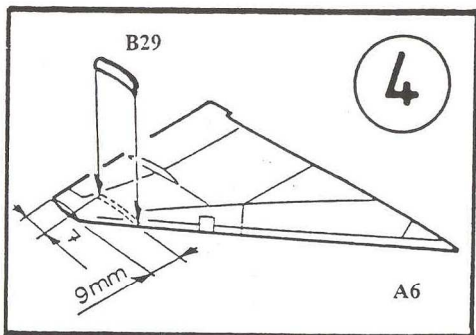

# Mig-21 U „MONGOL A“

Model sovětského dvoumístného proudového stíhače konstrukce MIG

A	B	C	D	E	F	G	H
1781	1749	1503	1524	1406	1405	1583	1584
Hliníková Aluminium	FS 37 038 Matná černá Flat Black Schwarz (M)	Cervená Red Rot (G)	Jasná zelená Green Signaigrün (G)	Černorezavá Exhaust (Met.) Auspuf-Me alt	Zbraňovina Gun Metal Stahl blau	Guma Rubber Gummi (M)	Zinkochromát Chromate Ölivergelb (M)
I	J	K	L	M	N		
1780	1790	1720	1721	1768	1716		
Ocel Steel Stahl	FS 17 178 Stříbrná Chrome Silber Chromsilber (G)	FS 35 164 Modrosedá Intermediate Blue Mittelblau (M)	FS 35237 Střední šedá Medium Grey Mittelgrau (M)	FS 37875 Bílá Flat White Weiss (M)	FS 34 227 Světelná zelená Pale Green Resedagrün (M)		