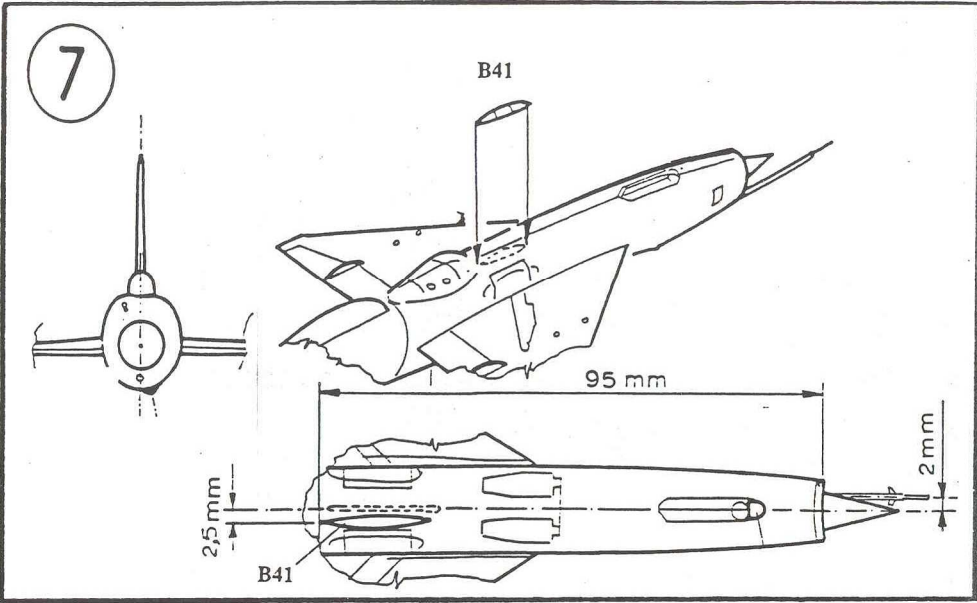

# Mig-21 U „MONGOL A“

Model sovětského dvoumístného proudového stíhače konstrukce MIG

A	B	C	D	E	F	G	H
1781	1749	1503	1524	1406	1405	1583	1584
Hliníková Aluminium	FS 37 038 Matná černá Flat Black Schwarz (M)	Cervená Red Rot (G)	Jasná zelená Green Signaigrün (G)	Černorezavá Exhaust (Met.) Auspuf-Me alt	Zbraňovina Gun Metal Stahl blau	Guma Rubber Gummi (M)	Zinkochromát Chromate Ölivergelb (M)
I	J	K	L	M	N		
1780	1790	1720	1721	1768	1716		
Ocel Steel Stahl	FS 17 178 Stříbrná Chrome Silber Chromsilber (G)	FS 35 164 Modrosedá Intermediate Blue Mittelblau (M)	FS 35237 Střední šedá Medium Grey Mittelgrau (M)	FS 37875 Bílá Flat White Weiss (M)	FS 34 227 Světelná zelená Pale Green Resedagrün (M)		