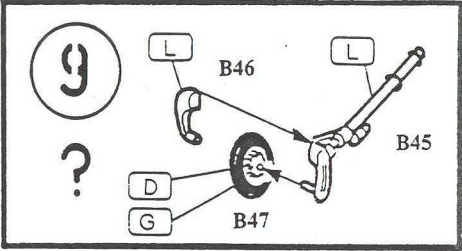

# Mig-21 U „MONGOL A“

Model sovětského dvoumístného proudového stíhače konstrukce MIG

A	B	C	D	E	F	G	H
1781	1749	1503	1524	1406	1405	1583	1584
Hliníková Aluminium	FS 37 038 Matná černá Flat Black Schwarz (M)	Cervená Red Rot (G)	Jasná zelená Green Signaigrün (G)	Černorezavá Exhaust (Met.) Auspuf-Me alt	Zbraňovina Gun Metal Stahl blau	Guma Rubber Gummi (M)	Zinkochromát Chromate Ölivergelb (M)
I	J	K	L	M	N		
1780	1790	1720	1721	1768	1716		
Ocel Steel Stahl	FS 17 178 Stříbrná Chrome Silber Chromsilber (G)	FS 35 164 Modrosedá Intermediate Blue Mittelblau (M)	FS 35237 Střední šedá Medium Grey Mittelgrau (M)	FS 37875 Bílá Flat White Weiss (M)	FS 34 227 Světelná zelená Pale Green Resedagrün (M)		