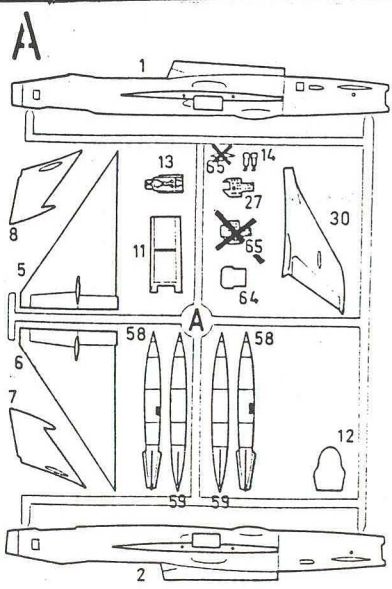

**BÍLEK**

1:72 SCALE MODEL KIT No. 961

# Mig-21 U „MONGOL A“

Model sovětského dvoumístného proudového stíhače konstrukce MIG

A	B	C	D	E	F	G	H
1781	1749	1503	1524	1406	1405	1583	1584
Hliníková Aluminium	FS 37 038 Matná černá Flat Black Schwarz (M)	Cervená Red Rot (G)	Jasná zelená Green Signaigrün (G)	Černorezavá Exhaust (Met.) Auspuf-Me alt	Zbraňovina Gun Metal Stahl blau	Guma Rubber Gummi (M)	Zinkochromát Chromate Ölivergelb (M)
I	J	K	L	M	N		
1780	1790	1720	1721	1768	1716		
Ocel Steel Stahl	FS 17 178 Stříbrná Chrome Silber Chromsilber (G)	FS 35 164 Modrosedá Intermediate Blue Mittelblau (M)	FS 35237 Střední šedá Medium Grey Mittelgrau (M)	FS 37875 Bílá Flat White Weiss (M)	FS 34 227 Světelná zelená Pale Green Resedagrün (M)		