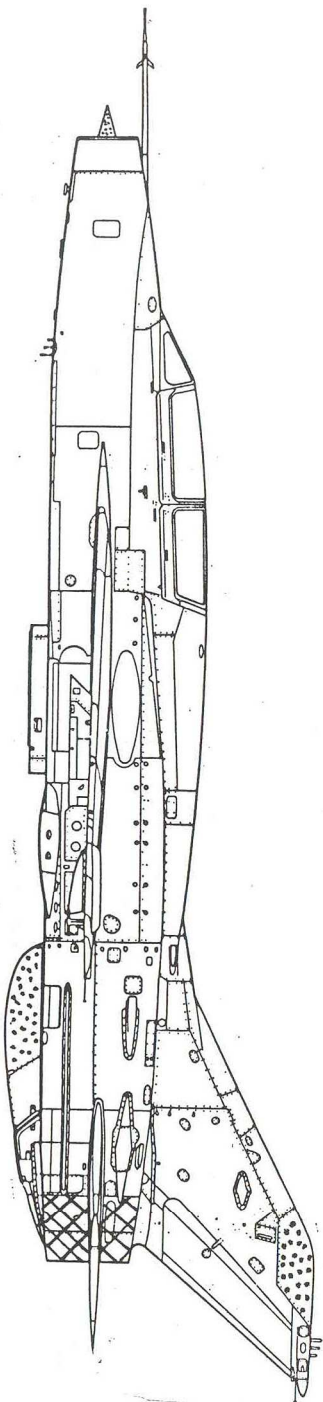

**BÍLEK**

1:72 SCALE MODEL KIT No. 961

# Mig-21 U „MONGOL A“

Model sovětského dvoumístného proudového stíhače konstrukce MIG

A	B	C	D	E	F	G	H
1781	1749	1503	1524	1406	1405	1583	1584
Hliníková Aluminium	FS 37 038 Matná černá Flat Black Schwarz (M)	Cervená Red Rot (G)	Jasná zelená Green Signaigrün (G)	Černorezavá Exhaust (Met.) Auspuf-Me alt	Zbraňovina Gun Metal Stahl blau	Guma Rubber Gummi (M)	Zinkochromát Chromate Ölivergelb (M)
I	J	K	L	M	N		
1780	1790	1720	1721	1768	1716		
Ocel Steel Stahl	FS 17 178 Stříbrná Chrome Silber Chromsilber (G)	FS 35 164 Modrosedá Intermediate Blue Mittelblau (M)	FS 35237 Střední šedá Medium Grey Mittelgrau (M)	FS 37875 Bílá Flat White Weiss (M)	FS 34 227 Světelná zelená Pale Green Resedagrün (M)		

Mig 21 -U , Mongol A / USSR, Germany, Czechoslovakia

Marking: Mig - 21U "MONGOL"

použité barvy MODEL MASTER:

A	-	Aluminium/Dural	-	1781
B	-	D.Green/Zelená	-	1710
C	-	Exhaust/Spál.kov	-	1406