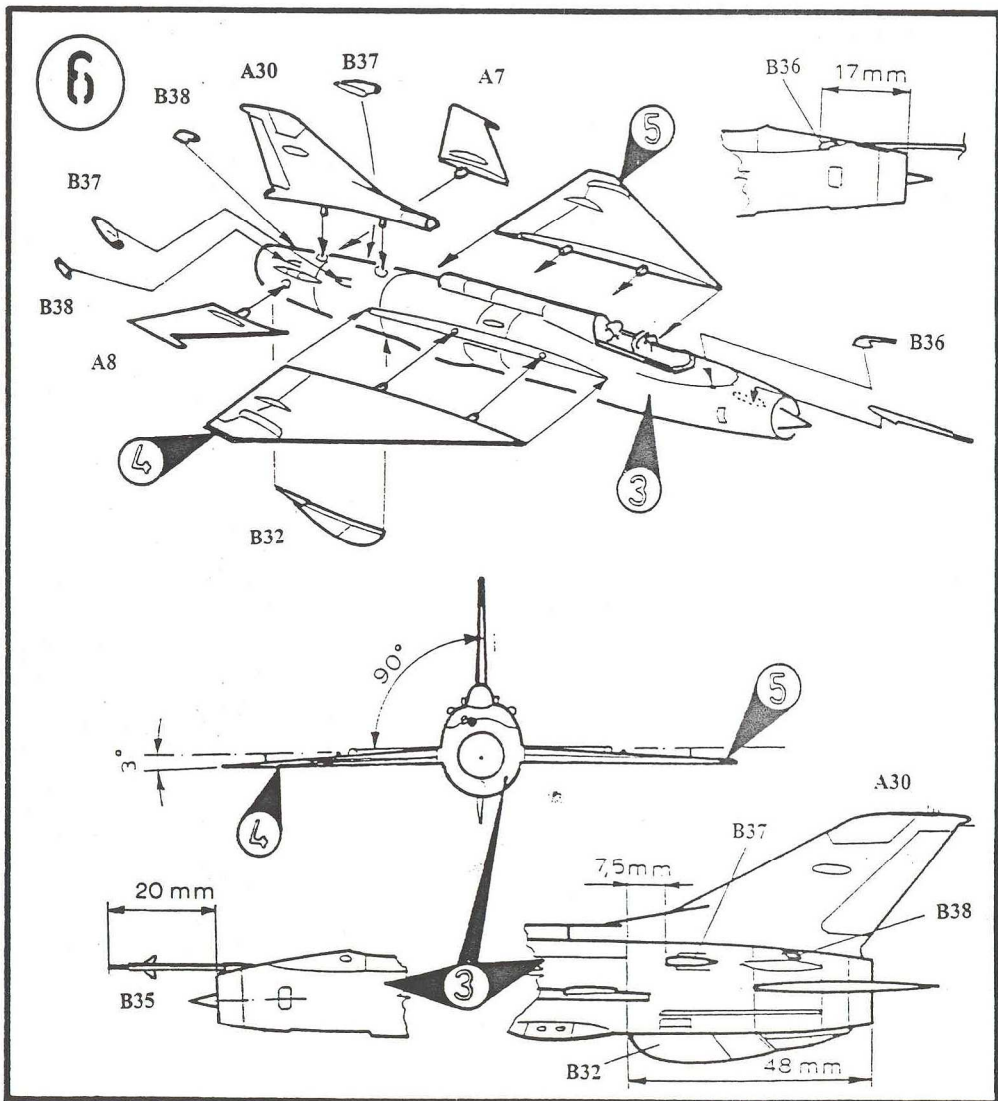

**BÍLEK**

1:72 SCALE MODEL KIT No. 961

# Mig-21 U „MONGOL A“

Model sovětského dvoumístného proudového stíhače konstrukce MIG

A	B	C	D	E	F	G	H
1781	1749	1503	1524	1406	1405	1583	1584
Hliníková Aluminium	FS 37 038 Matná černá Flat Black Schwarz (M)	Cervená Red Rot (G)	Jasná zelená Green Signaigrün (G)	Černorezavá Exhaust (Met.) Auspuf-Me alt	Zbraňovina Gun Metal Stahl blau	Guma Rubber Gummi (M)	Zinkochromát Chromate Ölivergelb (M)
I	J	K	L	M	N		
1780	1790	1720	1721	1768	1716		
Ocel Steel Stahl	FS 17 178 Stříbrná Chrome Silber Chromsilber (G)	FS 35 164 Modrosedá Intermediate Blue Mittelblau (M)	FS 35237 Střední šedá Medium Grey Mittelgrau (M)	FS 37875 Bílá Flat White Weiss (M)	FS 34 227 Světelná zelená Pale Green Resedagrün (M)		

Mig 21 -U , Mongol A / USSR, Germany, Czechoslovakia

Marking: Mig - 21U "MONGOL"

použité barvy MODEL MASTER:

A	-	Aluminium/Dural	-	1781
B	-	D.Green/Zelená	-	1710
C	-	Exhaust/Spál.kov	-	1406