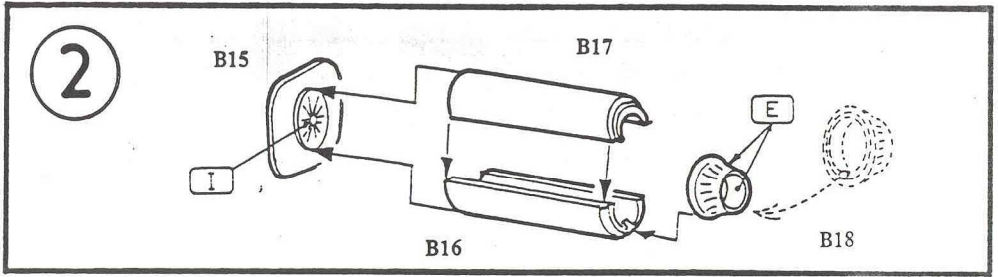

# Mig-21 U „MONGOL A“

Model sovětského dvoumístného proudového stíhače konstrukce MIG

A	B	C	D	E	F	G	H
1781	1749	1503	1524	1406	1405	1583	1584
Hliníková Aluminium	FS 37 038 Matná černá Flat Black Schwarz (M)	Cervená Red Rot (G)	Jasná zelená Green Signaigrün (G)	Černorezavá Exhaust (Met.) Auspuf-Me alt	Zbraňovina Gun Metal Stahl blau	Guma Rubber Gummi (M)	Zinkochromát Chromate Ölivergelb (M)
I	J	K	L	M	N		
1780	1790	1720	1721	1768	1716		
Ocel Steel Stahl	FS 17 178 Stříbrná Chrome Silber Chromsilber (G)	FS 35 164 Modrosedá Intermediate Blue Mittelblau (M)	FS 35237 Střední šedá Medium Grey Mittelgrau (M)	FS 37875 Bílá Flat White Weiss (M)	FS 34 227 Světelná zelená Pale Green Resedagrün (M)		