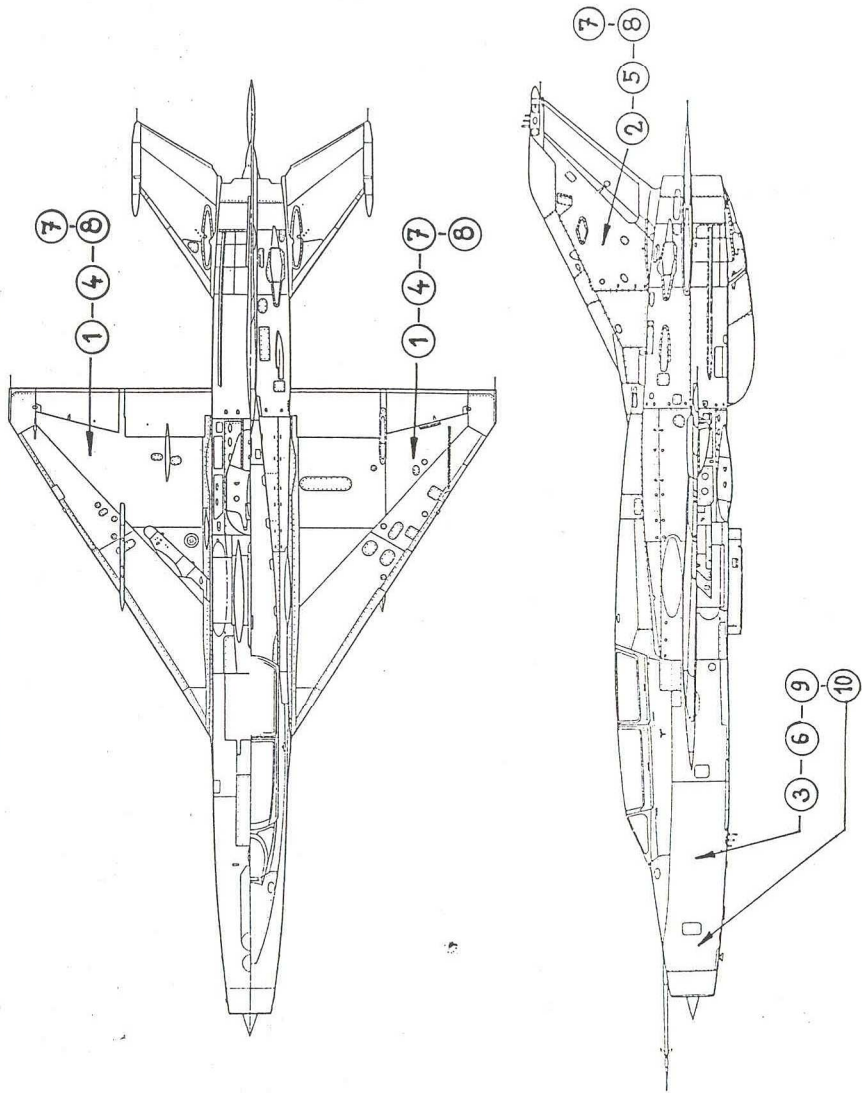

**BÍLEK**

1:72 SCALE MODEL KIT No. 961

# Mig-21 U „MONGOL A“

Model sovětského dvoumístného proudového stíhače konstrukce MIG

A	B	C	D	E	F	G	H
1781	1749	1503	1524	1406	1405	1583	1584
Hliníková Aluminium	FS 37 038 Matná černá Flat Black Schwarz (M)	Cervená Red Rot (G)	Jasná zelená Green Signaigrün (G)	Černorezavá Exhaust (Met.) Auspuf-Me alt	Zbraňovina Gun Metal Stahl blau	Guma Rubber Gummi (M)	Zinkochromát Chromate Ölivergelb (M)
I	J	K	L	M	N		
1780	1790	1720	1721	1768	1716		
Ocel Steel Stahl	FS 17 178 Stříbrná Chrome Silber Chromsilber (G)	FS 35 164 Modrosedá Intermediate Blue Mittelblau (M)	FS 35237 Střední šedá Medium Grey Mittelgrau (M)	FS 37875 Bílá Flat White Weiss (M)	FS 34 227 Světelná zelená Pale Green Resedagrün (M)		

Mig 21 -U , Mongol A / USSR, Germany, Czechoslovakia

Marking: Mig - 21U "MONGOL"

použité barvy MODEL MASTER:

A	-	Aluminium/Dural	-	1781
B	-	D.Green/Zelená	-	1710
C	-	Exhaust/Spál.kov	-	1406