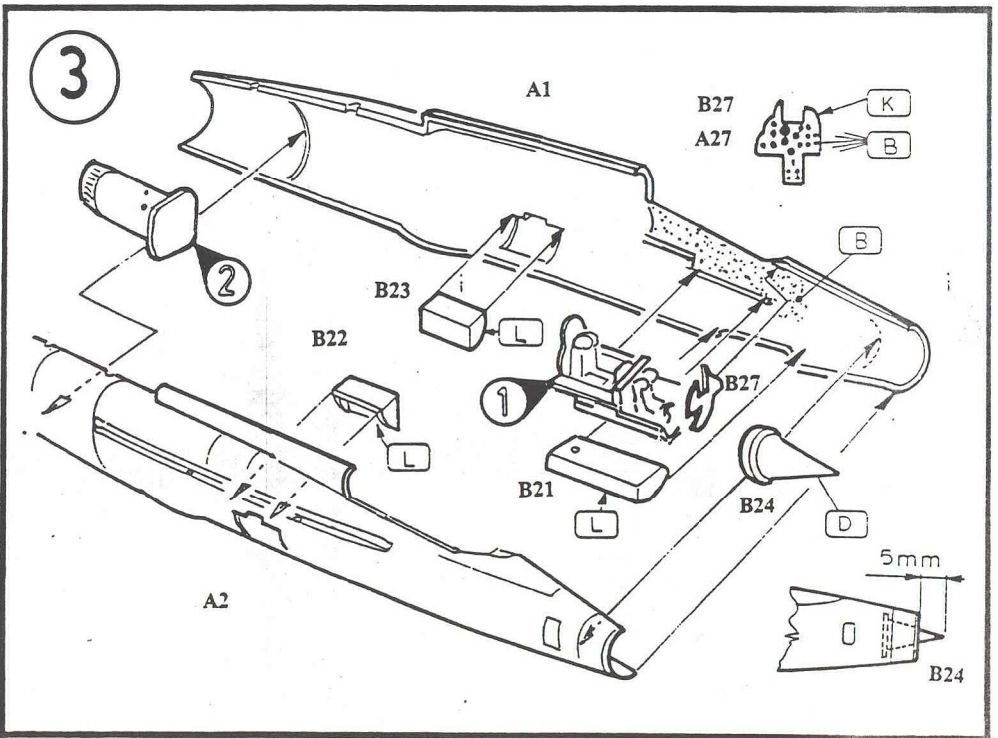

**BÍLEK**

1:72 SCALE MODEL KIT No. 961

# Mig-21 U „MONGOL A“

Model sovětského dvoumístného proudového stíhače konstrukce MIG

A	B	C	D	E	F	G	H
1781	1749	1503	1524	1406	1405	1583	1584
Hliníková Aluminium	FS 37 038 Matná černá Flat Black Schwarz (M)	Cervená Red Rot (G)	Jasná zelená Green Signaigrün (G)	Černorezavá Exhaust (Met.) Auspuf-Me alt	Zbraňovina Gun Metal Stahl blau	Guma Rubber Gummi (M)	Zinkochromát Chromate Ölivergelb (M)
I	J	K	L	M	N		
1780	1790	1720	1721	1768	1716		
Ocel Steel Stahl	FS 17 178 Stříbrná Chrome Silber Chromsilber (G)	FS 35 164 Modrosedá Intermediate Blue Mittelblau (M)	FS 35237 Střední šedá Medium Grey Mittelgrau (M)	FS 37875 Bílá Flat White Weiss (M)	FS 34 227 Světelná zelená Pale Green Resedagrün (M)		