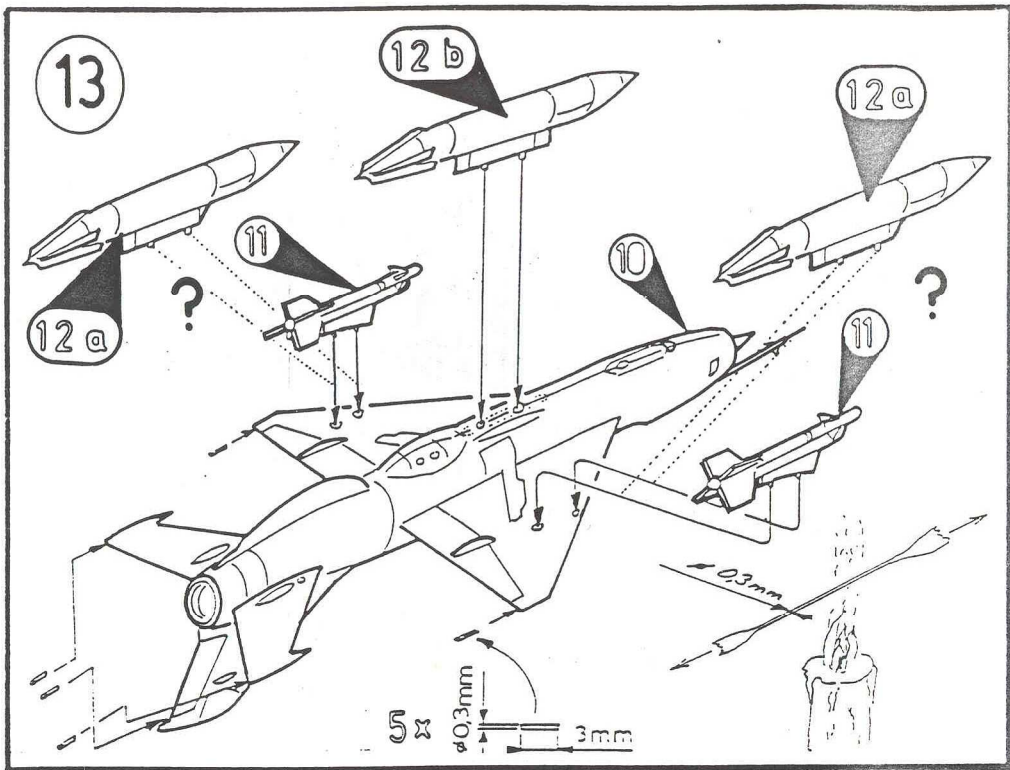

# Mig-21 U „MONGOL A“

Model sovětského dvoumístného proudového stíhače konstrukce MIG

A	B	C	D	E	F	G	H
1781	1749	1503	1524	1406	1405	1583	1584
Hliníková Aluminium	FS 37 038 Matná černá Flat Black Schwarz (M)	Cervená Red Rot (G)	Jasná zelená Green Signaigrün (G)	Černorezavá Exhaust (Met.) Auspuf-Me alt	Zbraňovina Gun Metal Stahl blau	Guma Rubber Gummi (M)	Zinkochromát Chromate Ölivergelb (M)
I	J	K	L	M	N		
1780	1790	1720	1721	1768	1716		
Ocel Steel Stahl	FS 17 178 Stříbrná Chrome Silber Chromsilber (G)	FS 35 164 Modrosedá Intermediate Blue Mittelblau (M)	FS 35237 Střední šedá Medium Grey Mittelgrau (M)	FS 37875 Bílá Flat White Weiss (M)	FS 34 227 Světelná zelená Pale Green Resedagrün (M)		