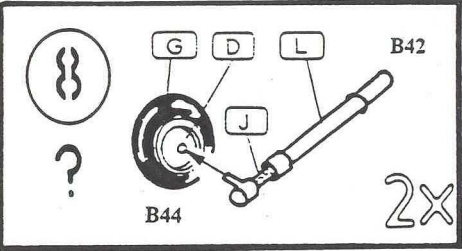

# Mig-21 U „MONGOL A“

Model sovětského dvoumístného proudového stíhače konstrukce MIG

A	B	C	D	E	F	G	H
1781	1749	1503	1524	1406	1405	1583	1584
Hliníková Aluminium	FS 37 038 Matná černá Flat Black Schwarz (M)	Cervená Red Rot (G)	Jasná zelená Green Signaigrün (G)	Černorezavá Exhaust (Met.) Auspuf-Me alt	Zbraňovina Gun Metal Stahl blau	Guma Rubber Gummi (M)	Zinkochromát Chromate Ölivergelb (M)
I	J	K	L	M	N		
1780	1790	1720	1721	1768	1716		
Ocel Steel Stahl	FS 17 178 Stříbrná Chrome Silber Chromsilber (G)	FS 35 164 Modrosedá Intermediate Blue Mittelblau (M)	FS 35237 Střední šedá Medium Grey Mittelgrau (M)	FS 37875 Bílá Flat White Weiss (M)	FS 34 227 Světelná zelená Pale Green Resedagrün (M)		