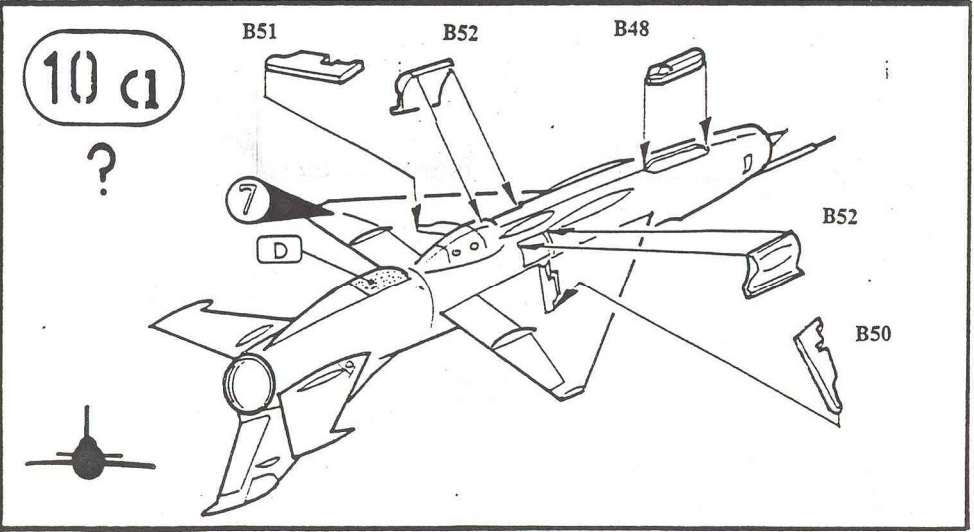

# Mig-21 U „MONGOL A“

Model sovětského dvoumístného proudového stíhače konstrukce MIG

A	B	C	D	E	F	G	H
1781	1749	1503	1524	1406	1405	1583	1584
Hliníková Aluminium	FS 37 038 Matná černá Flat Black Schwarz (M)	Cervená Red Rot (G)	Jasná zelená Green Signaigrün (G)	Černorezavá Exhaust (Met.) Auspuf-Me alt	Zbraňovina Gun Metal Stahl blau	Guma Rubber Gummi (M)	Zinkochromát Chromate Ölivergelb (M)
I	J	K	L	M	N		
1780	1790	1720	1721	1768	1716		
Ocel Steel Stahl	FS 17 178 Stříbrná Chrome Silber Chromsilber (G)	FS 35 164 Modrosedá Intermediate Blue Mittelblau (M)	FS 35237 Střední šedá Medium Grey Mittelgrau (M)	FS 37875 Bílá Flat White Weiss (M)	FS 34 227 Světelná zelená Pale Green Resedagrün (M)		