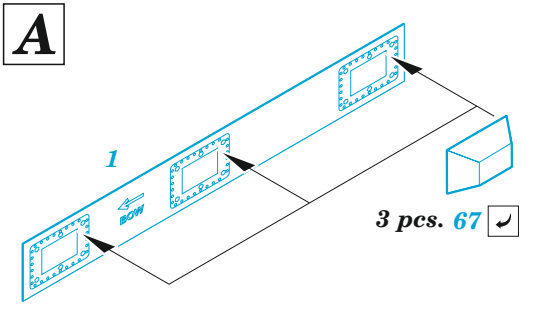

- APPLY EXPRESS MASK AND PAINT BEFORE GLUING
POUŽIT EXPRESS MASK NABARVIT PŘED SLEPENÍM
 - SYMMETRICAL ASSEMBLY
SYMETRICKÁ MONTÁŽ
 - REMOVE
ODSTRANIT
 - GRIND
OBROUSIT
 - DRILL HOLE
VRTÁT OTVOR
 - COLORED ETCHED PARTS
LEPTANÉ BAREVNÉ DÍLY
 - ETCHED PARTS
LEPTANÉ NEBAREVNÉ DÍLY
 - ORIGINAL KIT PARTS
PŮVODNÍ DÍLY STAVEBNICE
- BEND
OHNOUT
 - OPTION
VOLBA
 - REPLACE
NAHRADIT

Ø - 1mm
l - 80mm
plastic

U-67

German Submarine Type IX C Part 2 (U67/U154)

eduard

53 250

1/72

detail set for 1/72 REVELL kit • sada detailů pro stavebnici 1/72 REVELL

- APPLY EXPRESS MASK AND PAINT BEFORE GLUING
POUŽIT EXPRESS MASK NABARVIT PŘED SLEPENÍM
- SYMMETRICAL ASSEMBLY
SYMETRICKÁ MONTÁŽ
- REMOVE
ODSTRANIT
- GRIND
OBROUSIT
- DRILL HOLE
VRTAT OTVOR
- BEND
OHNOUT
- OPTION
VOLBA
- REPLACE
NAHRADIT
- 1** COLORED ETCHED PARTS
LEPTANÉ BAREVNÉ DÍLY
- 1** ETCHED PARTS
LEPTANÉ NEBAREVNÉ DÍLY
- 1** ORIGINAL KIT PARTS
PŮVODNÍ DÍLY STAVEBNICE