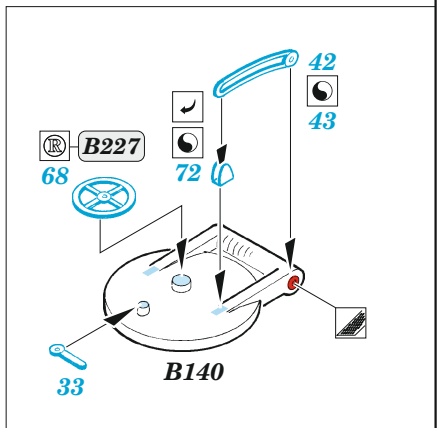

- APPLY EXPRESS MASK AND PAINT BEFORE GLUING
POUŽIT EXPRESS MASK NABARVIT PŘED SLEPENÍM
 - SYMMETRICAL ASSEMBLY
SYMETRICKÁ MONTÁŽ
 - REMOVE
ODSTRANIT
 - GRIND
OBROUSIT
 - DRILL HOLE
VRTÁT OTVOR
 - COLORED ETCHED PARTS
LEPTANÉ BAREVNÉ DÍLY
 - ETCHED PARTS
LEPTANÉ NEBAREVNÉ DÍLY
 - ORIGINAL KIT PARTS
PŮVODNÍ DÍLY STAVEBNICE
- BEND
OHNOUT
 - OPTION
VOLBA
 - REPLACE
NAHRADIT

ORIGINAL KIT PARTS PŮVODNÍ DÍLY STAVEBNICE	PHOTO-ETCHED PARTS LEPTANÉ DÍLY	PARTS TO BE REMOVED DÍLY K ODSTRANĚNÍ	FILL TMELIT
-----------------------------------------------	------------------------------------	------------------------------------------	----------------

Ø - 1mm
l - 80mm
plastic

U-67

German Submarine Type IX C Part 2 (U67/U154)

eduard

53 250

1/72

detail set for 1/72 REVELL kit • sada detailů pro stavebnici 1/72 REVELL

- APPLY EXPRESS MASK AND PAINT BEFORE GLUING
POUŽIT EXPRESS MASK NABARVIT PŘED SLEPENÍM
- SYMMETRICAL ASSEMBLY
SYMETRICKÁ MONTÁŽ
- REMOVE
ODSTRANIT
- GRIND
OBROUSIT
- DRILL HOLE
VRTAT OTVOR
- BEND
OHNOUT
- OPTION
VOLBA
- REPLACE
NAHRADIT
- 1** COLORED ETCHED PARTS
LEPTANÉ BAREVNÉ DÍLY
- 1** ETCHED PARTS
LEPTANÉ NEBAREVNÉ DÍLY
- 1** ORIGINAL KIT PARTS
PŮVODNÍ DÍLY STAVEBNICE