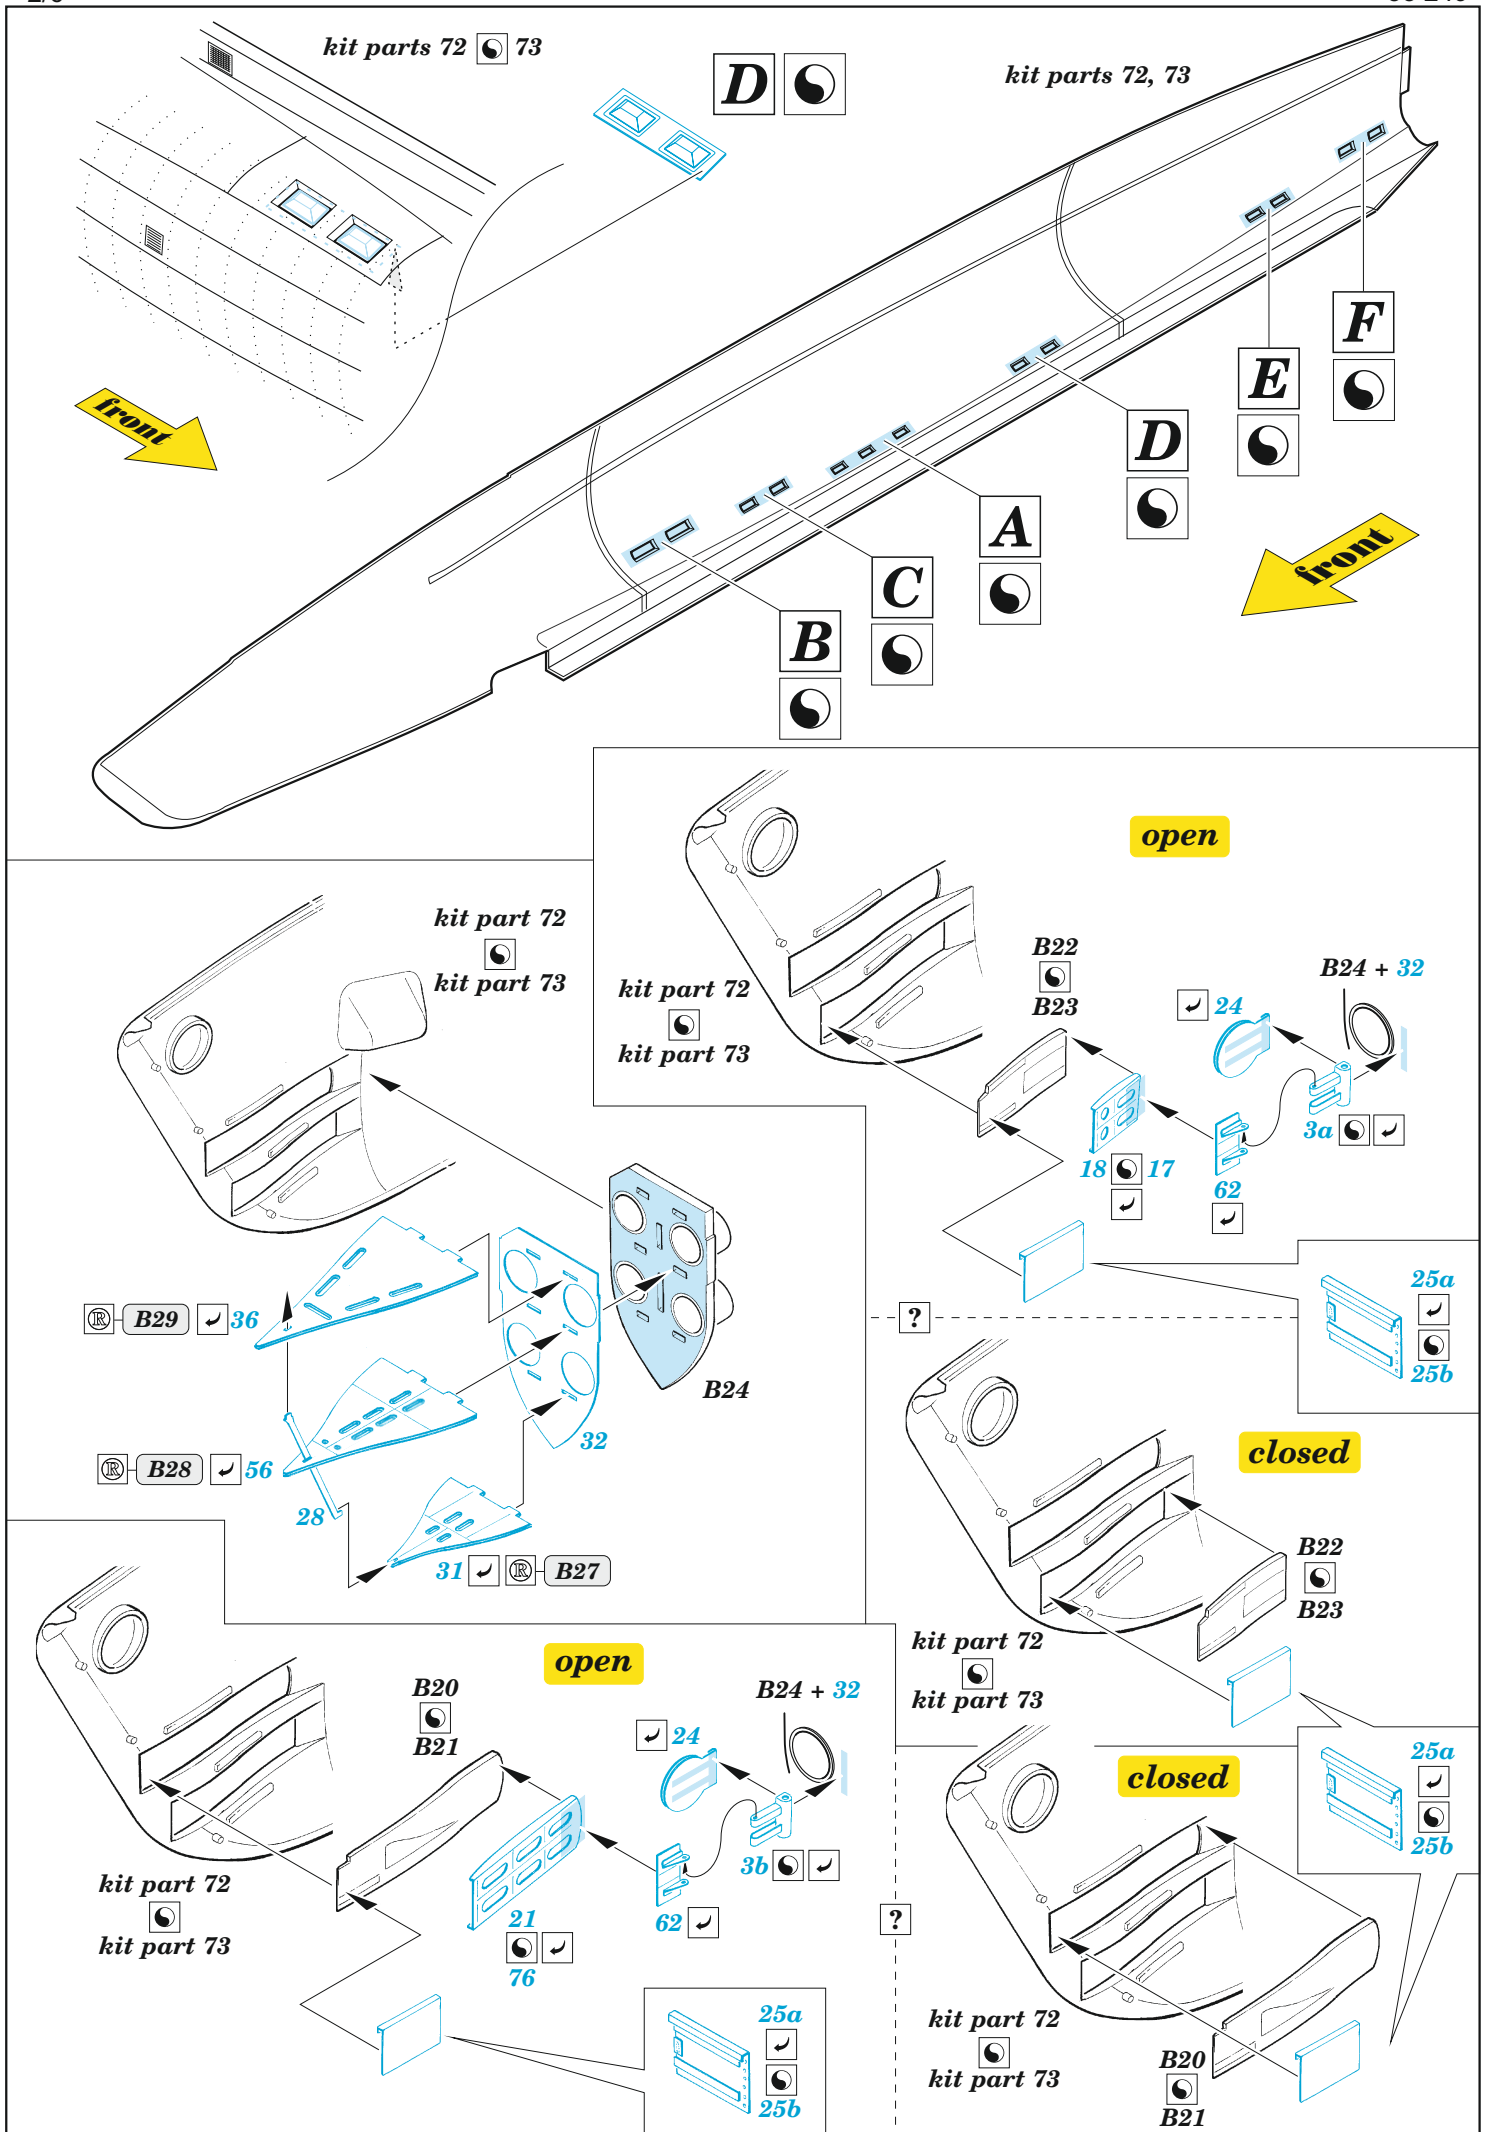

ORIGINAL KIT PARTS
PŮVODNÍ DÍLY STAVEBNICE

PHOTO-ETCHED PARTS
LEPTANÉ DÍLY

PARTS TO BE REMOVED
DÍLY K ODSTRANĚNÍ

FILL
TMELIT

Tento produkt zobrazuje historické reálie. Pouze pro modelářské potřeby. EDUARD M.A. se plně distancuje od jakékoliv podpory hnutí směřujících k omezování práv jednotlivců či skupin.

This product depict historical insignia. For modelers only. EDUARD M.A. strictly doesn't suport any ideological repression.

German Submarine Type IX C Part 1 (U67/U154)

eduard

53 249

1/72

detail set for 1/72 REVELL kit • sada detailů pro stavebnici 1/72 REVELL

- APPLY EXPRESS MASK AND PAINT BEFORE GLUING
POUŽIT EXPRESS MASK NABARVIT PŘED SLEPENÍM
 - SYMMETRICAL ASSEMBLY
SYMETRICKÁ MONTÁŽ
 - REMOVE
ODSTRANIT
 - GRIND
OBROUSIT
 - DRILL HOLE
VRTÁT OTVOR
 - COLORED ETCHED PARTS
LEPTANÉ BAREVNÉ DÍLY
 - ETCHED PARTS
LEPTANÉ NEBAREVNÉ DÍLY
 - ORIGINAL KIT PARTS
PŮVODNÍ DÍLY STAVEBNICE
- BEND
OHNOUT
 - OPTION
VOLBA
 - REPLACE
NAHRADIT

ORIGINAL KIT PARTS PŮVODNÍ DÍLY STAVEBNICE	PHOTO-ETCHED PARTS LEPTANÉ DÍLY	PARTS TO BE REMOVED DÍLY K ODSTRANĚNÍ	FILL TMELIT
-----------------------------------------------	------------------------------------	------------------------------------------	----------------