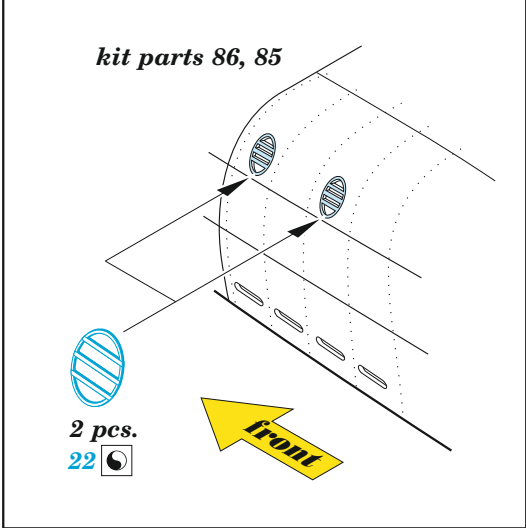

- APPLY EXPRESS MASK AND PAINT BEFORE GLUING
POUŽIT EXPRESS MASK NABARVIT PŘED SLEPENÍM
 - SYMMETRICAL ASSEMBLY
SYMETRICKÁ MONTÁŽ
 - REMOVE
ODSTRANIT
 - GRIND
OBROUSIT
 - DRILL HOLE
VRTÁT OTVOR
 - COLORED ETCHED PARTS
LEPTANÉ BAREVNÉ DÍLY
 - ETCHED PARTS
LEPTANÉ NEBAREVNÉ DÍLY
 - ORIGINAL KIT PARTS
PŮVODNÍ DÍLY STAVEBNICE
- BEND
OHNOUT
 - OPTION
VOLBA
 - REPLACE
NAHRADIT

Ø - 1mm
l - 80mm
plastic

U-67

German Submarine Type IX C Part 2 (U67/U154)

eduard

53 250

1/72

detail set for 1/72 REVELL kit • sada detailů pro stavebnici 1/72 REVELL

- APPLY EXPRESS MASK AND PAINT BEFORE GLUING
POUŽIT EXPRESS MASK NABARVIT PŘED SLEPENÍM
- SYMMETRICAL ASSEMBLY
SYMETRICKÁ MONTÁŽ
- REMOVE
ODSTRANIT
- GRIND
OBROUSIT
- DRILL HOLE
VRTAT OTVOR
- BEND
OHNOUT
- OPTION
VOLBA
- REPLACE
NAHRADIT
- 1** COLORED ETCHED PARTS
LEPTANÉ BAREVNÉ DÍLY
- 1** ETCHED PARTS
LEPTANÉ NEBAREVNÉ DÍLY
- 1** ORIGINAL KIT PARTS
PŮVODNÍ DÍLY STAVEBNICE