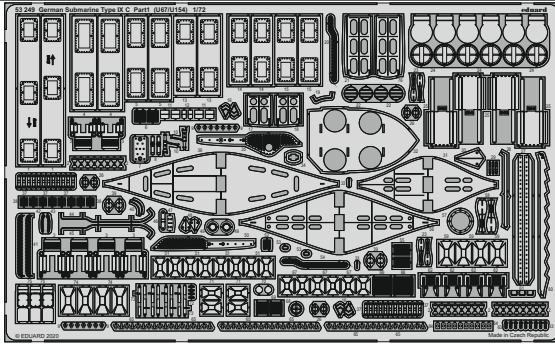

This product depict historical insignia. For modelers only. EDUARD M.A. strictly doesn't suport any ideological repression.

German Submarine Type IX C Part 1 (U67/U154)

eduard

53 249

1/72

detail set for 1/72 REVELL kit • sada detailů pro stavebnici 1/72 REVELL

- APPLY EXPRESS MASK AND PAINT BEFORE GLUING
POUŽIT EXPRESS MASK NABARVIT PŘED SLEPENÍM
 - SYMMETRICAL ASSEMBLY
SYMETRICKÁ MONTÁŽ
 - REMOVE
ODSTRANIT
 - GRIND
OBROUSIT
 - DRILL HOLE
VRTÁT OTVOR
 - COLORED ETCHED PARTS
LEPTANÉ BAREVNÉ DÍLY
 - ETCHED PARTS
LEPTANÉ NEBAREVNÉ DÍLY
 - ORIGINAL KIT PARTS
PŮVODNÍ DÍLY STAVEBNICE
- BEND
OHNOUT
 - OPTION
VOLBA
 - REPLACE
NAHRADIT

ORIGINAL KIT PARTS PŮVODNÍ DÍLY STAVEBNICE	PHOTO-ETCHED PARTS LEPTANÉ DÍLY	PARTS TO BE REMOVED DÍLY K ODSTRANĚNÍ	FILL TMELIT
-----------------------------------------------	------------------------------------	------------------------------------------	----------------

Ø - 1mm
l - 80mm
plastic

U-67

German Submarine Type IX C Part 2 (U67/U154)

eduard

53 250

1/72

detail set for 1/72 REVELL kit • sada detailů pro stavebnici 1/72 REVELL

- APPLY EXPRESS MASK AND PAINT BEFORE GLUING
POUŽIT EXPRESS MASK NABARVIT PŘED SLEPENÍM
- SYMMETRICAL ASSEMBLY
SYMETRICKÁ MONTÁŽ
- REMOVE
ODSTRANIT
- GRIND
OBROUSIT
- DRILL HOLE
VRTAT OTVOR
- BEND
OHNOUT
- OPTION
VOLBA
- REPLACE
NAHRADIT
- 1** COLORED ETCHED PARTS
LEPTANÉ BAREVNÉ DÍLY
- 1** ETCHED PARTS
LEPTANÉ NEBAREVNÉ DÍLY
- 1** ORIGINAL KIT PARTS
PŮVODNÍ DÍLY STAVEBNICE