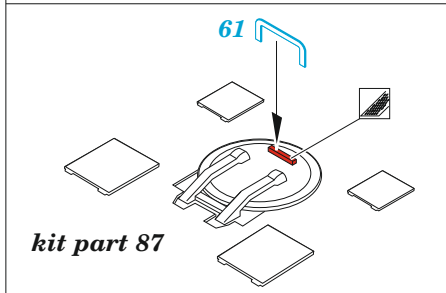

- APPLY EXPRESS MASK AND PAINT BEFORE GLUING
POUŽIT EXPRESS MASK NABARVIT PŘED SLEPENÍM
 - SYMMETRICAL ASSEMBLY
SYMETRICKÁ MONTÁŽ
 - REMOVE
ODSTRANIT
 - GRIND
OBROUSIT
 - DRILL HOLE
VRTÁT OTVOR
 - COLORED ETCHED PARTS
LEPTANÉ BAREVNÉ DÍLY
 - ETCHED PARTS
LEPTANÉ NEBAREVNÉ DÍLY
 - ORIGINAL KIT PARTS
PŮVODNÍ DÍLY STAVEBNICE
- BEND
OHNOUT
 - OPTION
VOLBA
 - REPLACE
NAHRADIT

ORIGINAL KIT PARTS PŮVODNÍ DÍLY STAVEBNICE	PHOTO-ETCHED PARTS LEPTANÉ DÍLY	PARTS TO BE REMOVED DÍLY K ODSTRANĚNÍ	FILL TMELIT
-----------------------------------------------	------------------------------------	------------------------------------------	----------------

Ø - 1mm
l - 80mm
plastic

U-67

German Submarine Type IX C Part 2 (U67/U154)

eduard

53 250

1/72

detail set for 1/72 REVELL kit • sada detailů pro stavebnici 1/72 REVELL

- APPLY EXPRESS MASK AND PAINT BEFORE GLUING
POUŽIT EXPRESS MASK NABARVIT PŘED SLEPENÍM
- SYMMETRICAL ASSEMBLY
SYMETRICKÁ MONTÁŽ
- REMOVE
ODSTRANIT
- GRIND
OBROUSIT
- DRILL HOLE
VRTAT OTVOR
- BEND
OHNOUT
- OPTION
VOLBA
- REPLACE
NAHRADIT
- 1** COLORED ETCHED PARTS
LEPTANÉ BAREVNÉ DÍLY
- 1** ETCHED PARTS
LEPTANÉ NEBAREVNÉ DÍLY
- 1** ORIGINAL KIT PARTS
PŮVODNÍ DÍLY STAVEBNICE