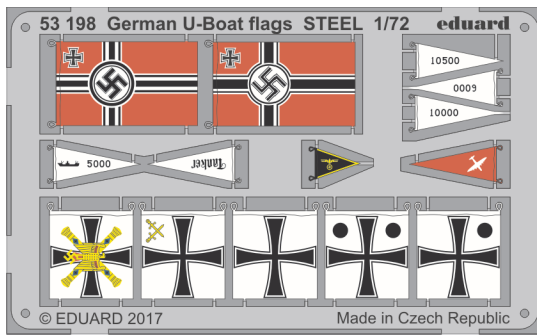

German U-boat flags STEEL 1/72

eduard

53 198

detail set for 1/72 kit • sada detailů pro stavebnici 1/72

- APPLY EXPRESS MASK AND PAINT BEFORE GLUING
POUŽIT EXPRESS MASK NABARVIT PŘED SLEPENÍM
- SYMMETRICAL ASSEMBLY
SYMETRICKÁ MONTÁŽ
- REMOVE
ODSTRANIT
- GRIND
OBROUSIT
- DRILL HOLE
VRTAT OTVOR
- BEND
OHNOUT
- OPTION
VOLBA
- REPLACE
NAHRADIT
- 1** COLORED ETCHED PARTS
LEPTANÉ BAREVNÉ DÍLY
- 1** ETCHED PARTS
LEPTANÉ NEBAREVNÉ DÍLY
- 1** ORIGINAL KIT PARTS
PŮVODNÍ DÍLY STAVEBNICE

ORIGINAL KIT PARTS
PŮVODNÍ DÍLY STAVEBNICE

PHOTO-ETCHED PARTS
LEPTANÉ DÍLY

PARTS TO BE REMOVED
DÍLY K ODSTRANĚNÍ

FILL
TMELIT

Tento produkt zobrazuje historické reálie. Pouze pro modelářské potřeby. EDUARD M.A. se plně distancuje od jakékoliv podpory hnutí směřujících k omezování práv jednotlivců či skupin.

This product depict historical insignia. For modelers only. EDUARD M.A. strictly doesn't suport any ideological repression.

German Submarine Type IX C Part 1 (U67/U154)

eduard

53 249

1/72

detail set for 1/72 REVELL kit • sada detailů pro stavebnici 1/72 REVELL