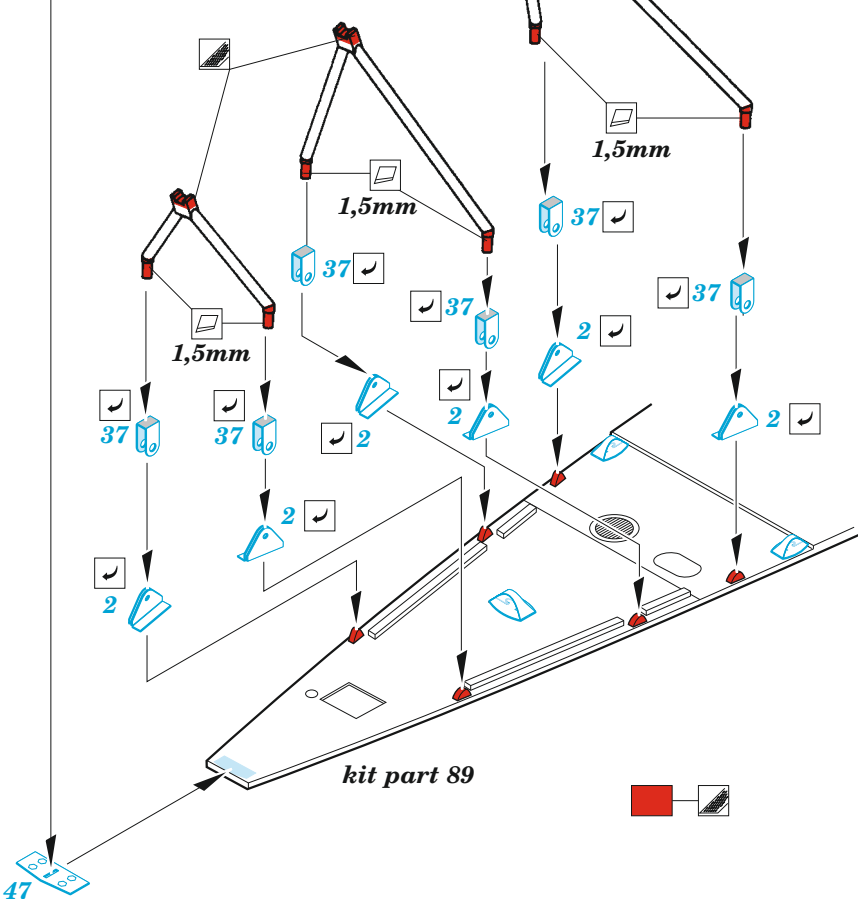

- APPLY EXPRESS MASK AND PAINT BEFORE GLUING
POUŽIT EXPRESS MASK NABARVIT PŘED SLEPENÍM
 - SYMMETRICAL ASSEMBLY
SYMETRICKÁ MONTÁŽ
 - REMOVE
ODSTRANIT
 - GRIND
OBROUSIT
 - DRILL HOLE
VRTÁT OTVOR
 - COLORED ETCHED PARTS
LEPTANÉ BAREVNÉ DÍLY
 - ETCHED PARTS
LEPTANÉ NEBAREVNÉ DÍLY
 - ORIGINAL KIT PARTS
PŮVODNÍ DÍLY STAVEBNICE
- BEND
OHNOUT
 - OPTION
VOLBA
 - REPLACE
NAHRADIT

ORIGINAL KIT PARTS PŮVODNÍ DÍLY STAVEBNICE	PHOTO-ETCHED PARTS LEPTANÉ DÍLY	PARTS TO BE REMOVED DÍLY K ODSTRANĚNÍ	FILL TMELIT
-----------------------------------------------	------------------------------------	------------------------------------------	----------------

Ø - 1mm
l - 80mm
plastic

U-67

German Submarine Type IX C Part 2 (U67/U154)

eduard

53 250

1/72

detail set for 1/72 REVELL kit • sada detailů pro stavebnici 1/72 REVELL

- APPLY EXPRESS MASK AND PAINT BEFORE GLUING
POUŽIT EXPRESS MASK NABARVIT PŘED SLEPENÍM
- SYMMETRICAL ASSEMBLY
SYMETRICKÁ MONTÁŽ
- REMOVE
ODSTRANIT
- GRIND
OBROUSIT
- DRILL HOLE
VRTAT OTVOR
- BEND
OHNOUT
- OPTION
VOLBA
- REPLACE
NAHRADIT
- 1** COLORED ETCHED PARTS
LEPTANÉ BAREVNÉ DÍLY
- 1** ETCHED PARTS
LEPTANÉ NEBAREVNÉ DÍLY
- 1** ORIGINAL KIT PARTS
PŮVODNÍ DÍLY STAVEBNICE