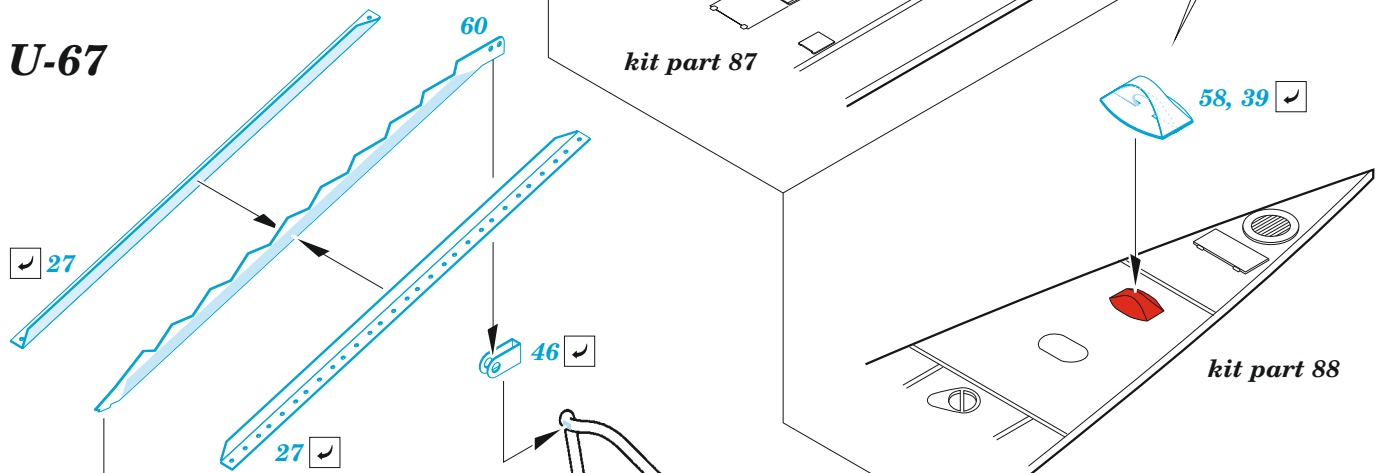

ORIGINAL KIT PARTS PŮVODNÍ DÍLY STAVEBNICE	PHOTO-ETCHED PARTS LEPTANÉ DÍLY	PARTS TO BE REMOVED DÍLY K ODSTRANĚNÍ	FILL TMELIT
-----------------------------------------------	------------------------------------	------------------------------------------	----------------

Ø - 1mm
l - 80mm
plastic

U-67

German Submarine Type IX C Part 2 (U67/U154)

eduard

53 250

1/72

detail set for 1/72 REVELL kit • sada detailů pro stavebnici 1/72 REVELL

- APPLY EXPRESS MASK AND PAINT BEFORE GLUING
POUŽIT EXPRESS MASK NABARVIT PŘED SLEPENÍM
- SYMMETRICAL ASSEMBLY
SYMETRICKÁ MONTÁŽ
- REMOVE
ODSTRANIT
- GRIND
OBROUSIT
- DRILL HOLE
VRTAT OTVOR
- BEND
OHNOUT
- OPTION
VOLBA
- REPLACE
NAHRADIT
- 1** COLORED ETCHED PARTS
LEPTANÉ BAREVNÉ DÍLY
- 1** ETCHED PARTS
LEPTANÉ NEBAREVNÉ DÍLY
- 1** ORIGINAL KIT PARTS
PŮVODNÍ DÍLY STAVEBNICE