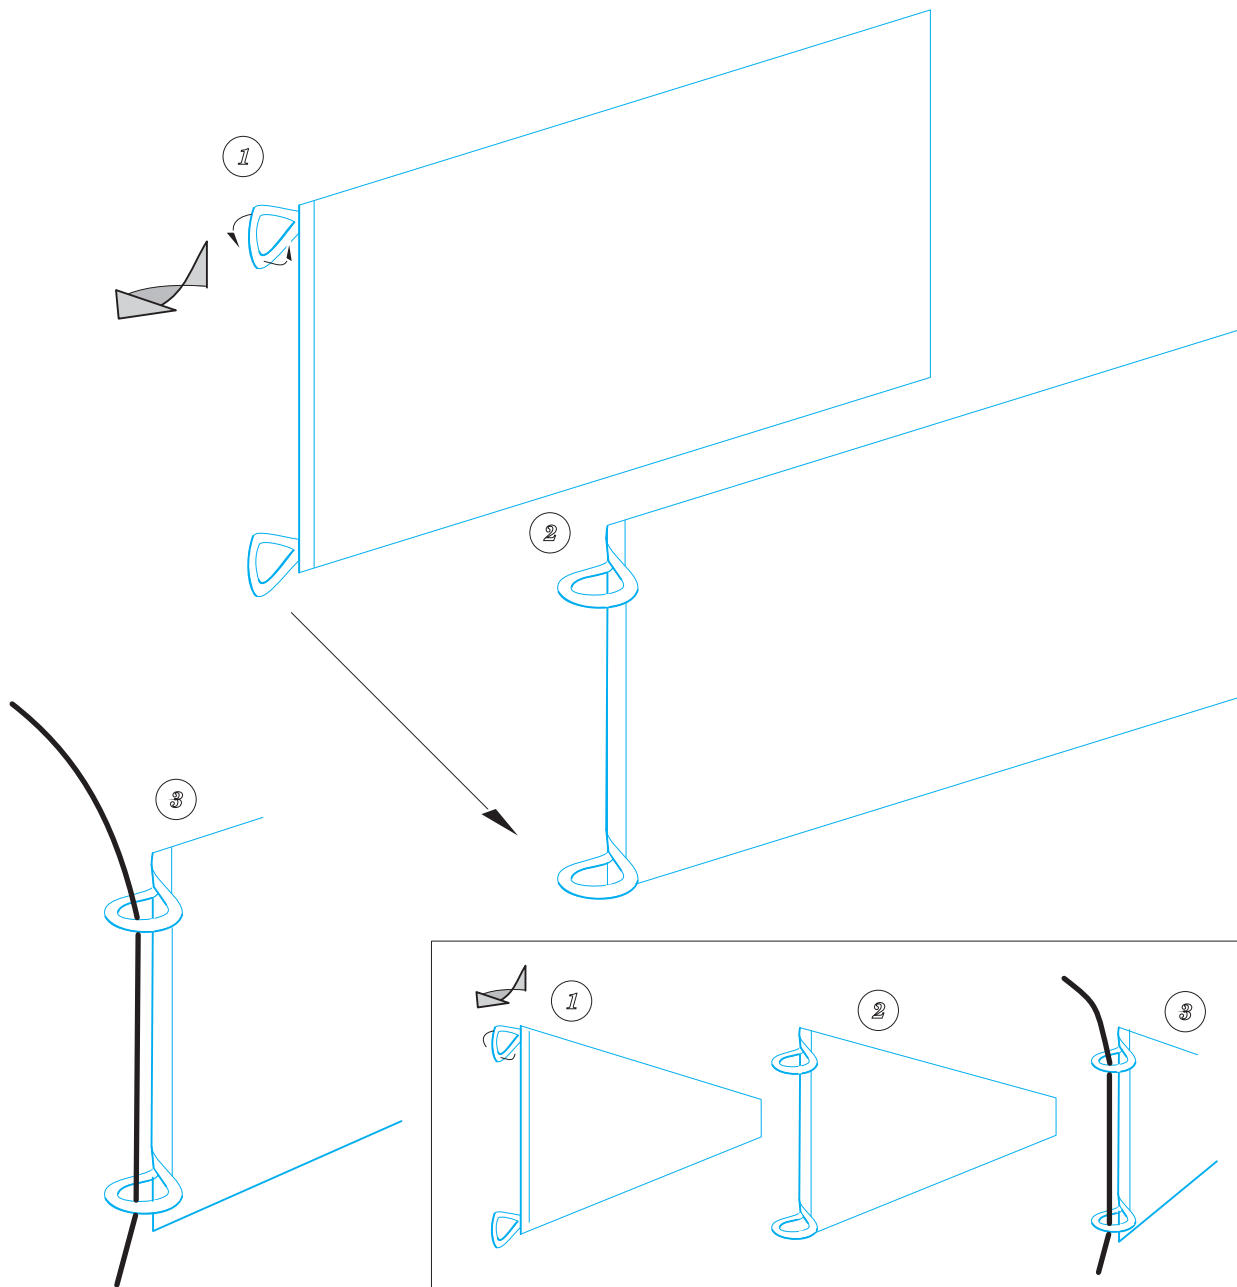

German U-boat flags STEEL 1/72

eduard

53 198

detail set for 1/72 kit • sada detailů pro stavebnici 1/72

- APPLY EXPRESS MASK AND PAINT BEFORE GLUING
POUŽIT EXPRESS MASK NABARVIT PŘED SLEPENÍM
- SYMMETRICAL ASSEMBLY
SYMETRICKÁ MONTÁŽ
- REMOVE
ODSTRANIT
- GRIND
OBROUSIT
- DRILL HOLE
VRTAT OTVOR
- BEND
OHNOUT
- OPTION
VOLBA
- REPLACE
NAHRADIT
- 1** COLORED ETCHED PARTS
LEPTANÉ BAREVNÉ DÍLY
- 1** ETCHED PARTS
LEPTANÉ NEBAREVNÉ DÍLY
- 1** ORIGINAL KIT PARTS
PŮVODNÍ DÍLY STAVEBNICE

ORIGINAL KIT PARTS
PŮVODNÍ DÍLY STAVEBNICE

PHOTO-ETCHED PARTS
LEPTANÉ DÍLY

PARTS TO BE REMOVED
DÍLY K ODSTRANĚNÍ

FILL
TMELIT

Tento produkt zobrazuje historické reálie. Pouze pro modelářské potřeby. EDUARD M.A. se plně distancuje od jakékoliv podpory hnutí směřujících k omezování práv jednotlivců či skupin.

- APPLY EXPRESS MASK AND PAINT BEFORE GLUING
POUŽIT EXPRESS MASK NABARVIT PŘED SLEPENÍM
 - SYMMETRICAL ASSEMBLY
SYMETRICKÁ MONTÁŽ
 - REMOVE
ODSTRANIT
 - GRIND
OBROUSIT
 - DRILL HOLE
VRTÁT OTVOR
 - COLORED ETCHED PARTS
LEPTANÉ BAREVNÉ DÍLY
 - ETCHED PARTS
LEPTANÉ NEBAREVNÉ DÍLY
 - ORIGINAL KIT PARTS
PŮVODNÍ DÍLY STAVEBNICE
- BEND
OHNOUT
 - OPTION
VOLBA
 - REPLACE
NAHRADIT

Ø - 1mm
l - 80mm
plastic

U-67

German Submarine Type IX C Part 2 (U67/U154)

eduard

53 250

1/72

detail set for 1/72 REVELL kit • sada detailů pro stavebnici 1/72 REVELL

- APPLY EXPRESS MASK AND PAINT BEFORE GLUING
POUŽIT EXPRESS MASK NABARVIT PŘED SLEPENÍM
- SYMMETRICAL ASSEMBLY
SYMETRICKÁ MONTÁŽ
- REMOVE
ODSTRANIT
- GRIND
OBROUSIT
- DRILL HOLE
VRTAT OTVOR
- BEND
OHNOUT
- OPTION
VOLBA
- REPLACE
NAHRADIT
- 1** COLORED ETCHED PARTS
LEPTANÉ BAREVNÉ DÍLY
- 1** ETCHED PARTS
LEPTANÉ NEBAREVNÉ DÍLY
- 1** ORIGINAL KIT PARTS
PŮVODNÍ DÍLY STAVEBNICE