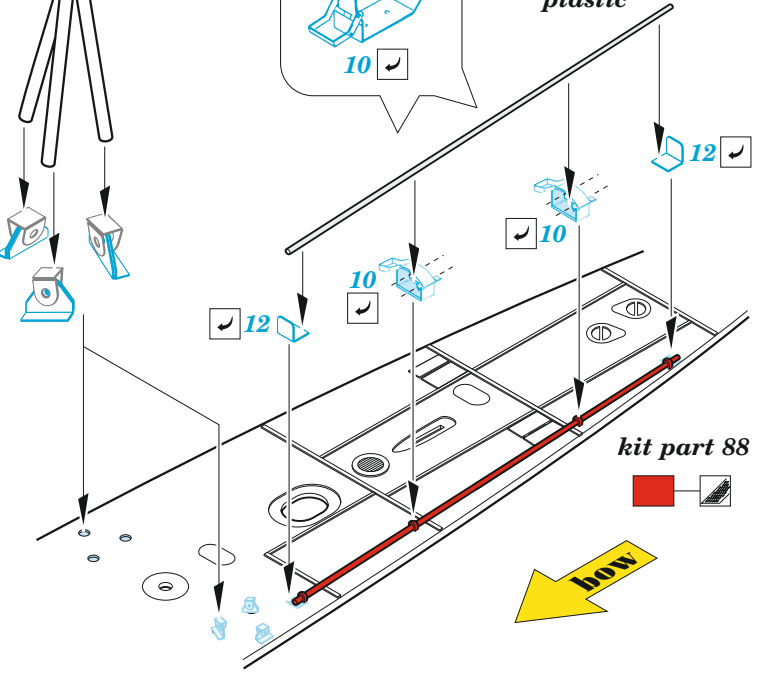

- APPLY EXPRESS MASK AND PAINT BEFORE GLUING
POUŽIT EXPRESS MASK NABARVIT PŘED SLEPENÍM
 - SYMMETRICAL ASSEMBLY
SYMETRICKÁ MONTÁŽ
 - REMOVE
ODSTRANIT
 - GRIND
OBROUSIT
 - DRILL HOLE
VRTÁT OTVOR
 - COLORED ETCHED PARTS
LEPTANÉ BAREVNÉ DÍLY
 - ETCHED PARTS
LEPTANÉ NEBAREVNÉ DÍLY
 - ORIGINAL KIT PARTS
PŮVODNÍ DÍLY STAVEBNICE
- BEND
OHNOUT
 - OPTION
VOLBA
 - REPLACE
NAHRADIT

ORIGINAL KIT PARTS PŮVODNÍ DÍLY STAVEBNICE	PHOTO-ETCHED PARTS LEPTANÉ DÍLY	PARTS TO BE REMOVED DÍLY K ODSTRANĚNÍ	FILL TMELIT
-----------------------------------------------	------------------------------------	------------------------------------------	----------------

Ø - 1mm
l - 80mm
plastic

U-67

German Submarine Type IX C Part 2 (U67/U154)

eduard

53 250

1/72

detail set for 1/72 REVELL kit • sada detailů pro stavebnici 1/72 REVELL

- APPLY EXPRESS MASK AND PAINT BEFORE GLUING
POUŽIT EXPRESS MASK NABARVIT PŘED SLEPENÍM
- SYMMETRICAL ASSEMBLY
SYMETRICKÁ MONTÁŽ
- REMOVE
ODSTRANIT
- GRIND
OBROUSIT
- DRILL HOLE
VRTAT OTVOR
- BEND
OHNOUT
- OPTION
VOLBA
- REPLACE
NAHRADIT
- 1** COLORED ETCHED PARTS
LEPTANÉ BAREVNÉ DÍLY
- 1** ETCHED PARTS
LEPTANÉ NEBAREVNÉ DÍLY
- 1** ORIGINAL KIT PARTS
PŮVODNÍ DÍLY STAVEBNICE