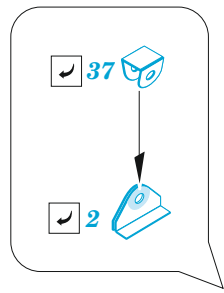

- APPLY EXPRESS MASK AND PAINT BEFORE GLUING
POUŽIT EXPRESS MASK NABARVIT PŘED SLEPENÍM
 - SYMMETRICAL ASSEMBLY
SYMETRICKÁ MONTÁŽ
 - REMOVE
ODSTRANIT
 - GRIND
OBROUSIT
 - DRILL HOLE
VRTÁT OTVOR
 - COLORED ETCHED PARTS
LEPTANÉ BAREVNÉ DÍLY
 - ETCHED PARTS
LEPTANÉ NEBAREVNÉ DÍLY
 - ORIGINAL KIT PARTS
PŮVODNÍ DÍLY STAVEBNICE
- BEND
OHNOUT
 - OPTION
VOLBA
 - REPLACE
NAHRADIT

Ø - 1mm
l - 80mm
plastic

U-67

German Submarine Type IX C Part 2 (U67/U154)

eduard

53 250

1/72

detail set for 1/72 REVELL kit • sada detailů pro stavebnici 1/72 REVELL

- APPLY EXPRESS MASK AND PAINT BEFORE GLUING
POUŽIT EXPRESS MASK NABARVIT PŘED SLEPENÍM
- SYMMETRICAL ASSEMBLY
SYMETRICKÁ MONTÁŽ
- REMOVE
ODSTRANIT
- GRIND
OBROUSIT
- DRILL HOLE
VRTAT OTVOR
- BEND
OHNOUT
- OPTION
VOLBA
- REPLACE
NAHRADIT
- 1** COLORED ETCHED PARTS
LEPTANÉ BAREVNÉ DÍLY
- 1** ETCHED PARTS
LEPTANÉ NEBAREVNÉ DÍLY
- 1** ORIGINAL KIT PARTS
PŮVODNÍ DÍLY STAVEBNICE