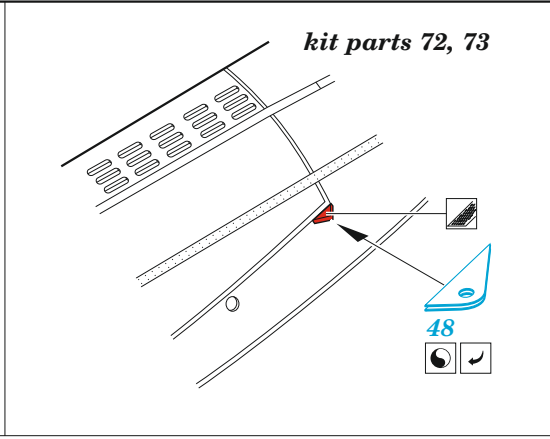

- APPLY EXPRESS MASK AND PAINT BEFORE GLUING
POUŽIT EXPRESS MASK NABARVIT PŘED SLEPENÍM
 - SYMMETRICAL ASSEMBLY
SYMETRICKÁ MONTÁŽ
 - REMOVE
ODSTRANIT
 - GRIND
OBROUSIT
 - DRILL HOLE
VRTÁT OTVOR
 - COLORED ETCHED PARTS
LEPTANÉ BAREVNÉ DÍLY
 - ETCHED PARTS
LEPTANÉ NEBAREVNÉ DÍLY
 - ORIGINAL KIT PARTS
PŮVODNÍ DÍLY STAVEBNICE
- BEND
OHNOUT
 - OPTION
VOLBA
 - REPLACE
NAHRADIT

ORIGINAL KIT PARTS PŮVODNÍ DÍLY STAVEBNICE	PHOTO-ETCHED PARTS LEPTANÉ DÍLY	PARTS TO BE REMOVED DÍLY K ODSTRANĚNÍ	FILL TMELIT
-----------------------------------------------	------------------------------------	------------------------------------------	----------------

Ø - 1mm
l - 80mm
plastic

U-67

German Submarine Type IX C Part 2 (U67/U154)

eduard

53 250

1/72

detail set for 1/72 REVELL kit • sada detailů pro stavebnici 1/72 REVELL

- APPLY EXPRESS MASK AND PAINT BEFORE GLUING
POUŽIT EXPRESS MASK NABARVIT PŘED SLEPENÍM
- SYMMETRICAL ASSEMBLY
SYMETRICKÁ MONTÁŽ
- REMOVE
ODSTRANIT
- GRIND
OBROUSIT
- DRILL HOLE
VRTAT OTVOR
- BEND
OHNOUT
- OPTION
VOLBA
- REPLACE
NAHRADIT
- 1** COLORED ETCHED PARTS
LEPTANÉ BAREVNÉ DÍLY
- 1** ETCHED PARTS
LEPTANÉ NEBAREVNÉ DÍLY
- 1** ORIGINAL KIT PARTS
PŮVODNÍ DÍLY STAVEBNICE