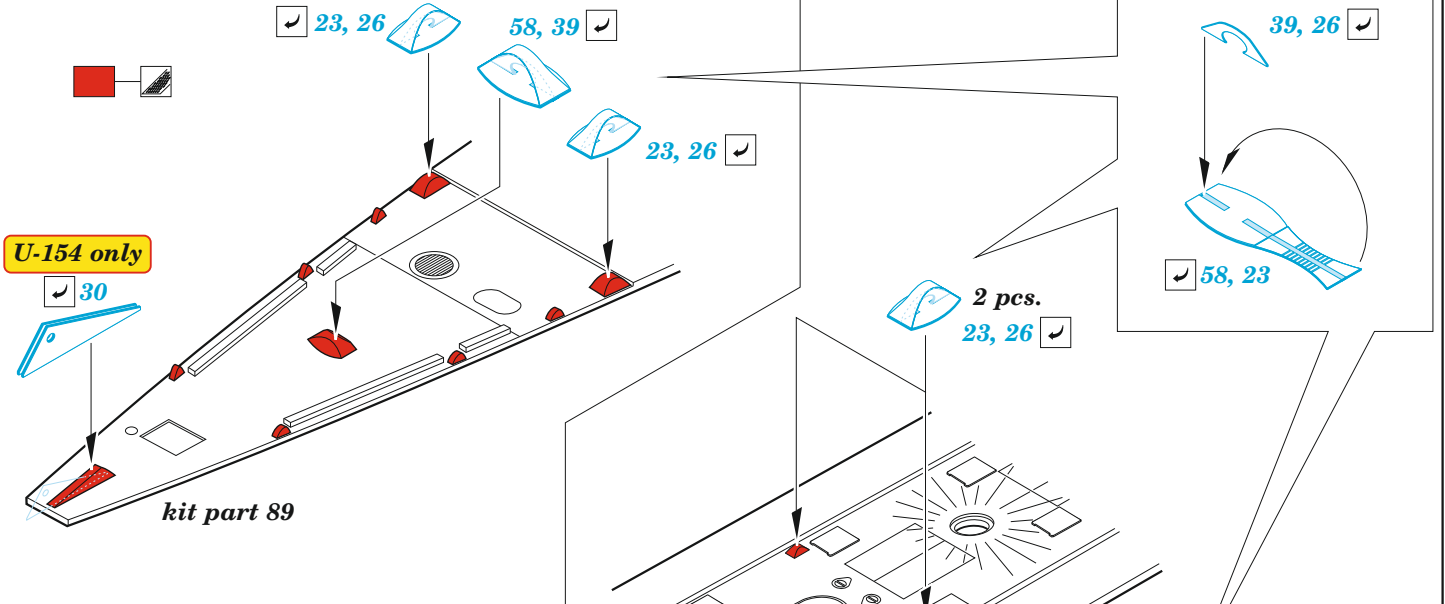

ORIGINAL KIT PARTS PŮVODNÍ DÍLY STAVEBNICE	PHOTO-ETCHED PARTS LEPTANÉ DÍLY	PARTS TO BE REMOVED DÍLY K ODSTRANĚNÍ	FILL TMELIT
-----------------------------------------------	------------------------------------	------------------------------------------	----------------

Ø - 1mm
l - 80mm
plastic

U-67

German Submarine Type IX C Part 2 (U67/U154)

eduard

53 250

1/72

detail set for 1/72 REVELL kit • sada detailů pro stavebnici 1/72 REVELL

- APPLY EXPRESS MASK AND PAINT BEFORE GLUING
POUŽIT EXPRESS MASK NABARVIT PŘED SLEPENÍM
- SYMMETRICAL ASSEMBLY
SYMETRICKÁ MONTÁŽ
- REMOVE
ODSTRANIT
- GRIND
OBROUSIT
- DRILL HOLE
VRTAT OTVOR
- BEND
OHNOUT
- OPTION
VOLBA
- REPLACE
NAHRADIT
- 1** COLORED ETCHED PARTS
LEPTANÉ BAREVNÉ DÍLY
- 1** ETCHED PARTS
LEPTANÉ NEBAREVNÉ DÍLY
- 1** ORIGINAL KIT PARTS
PŮVODNÍ DÍLY STAVEBNICE