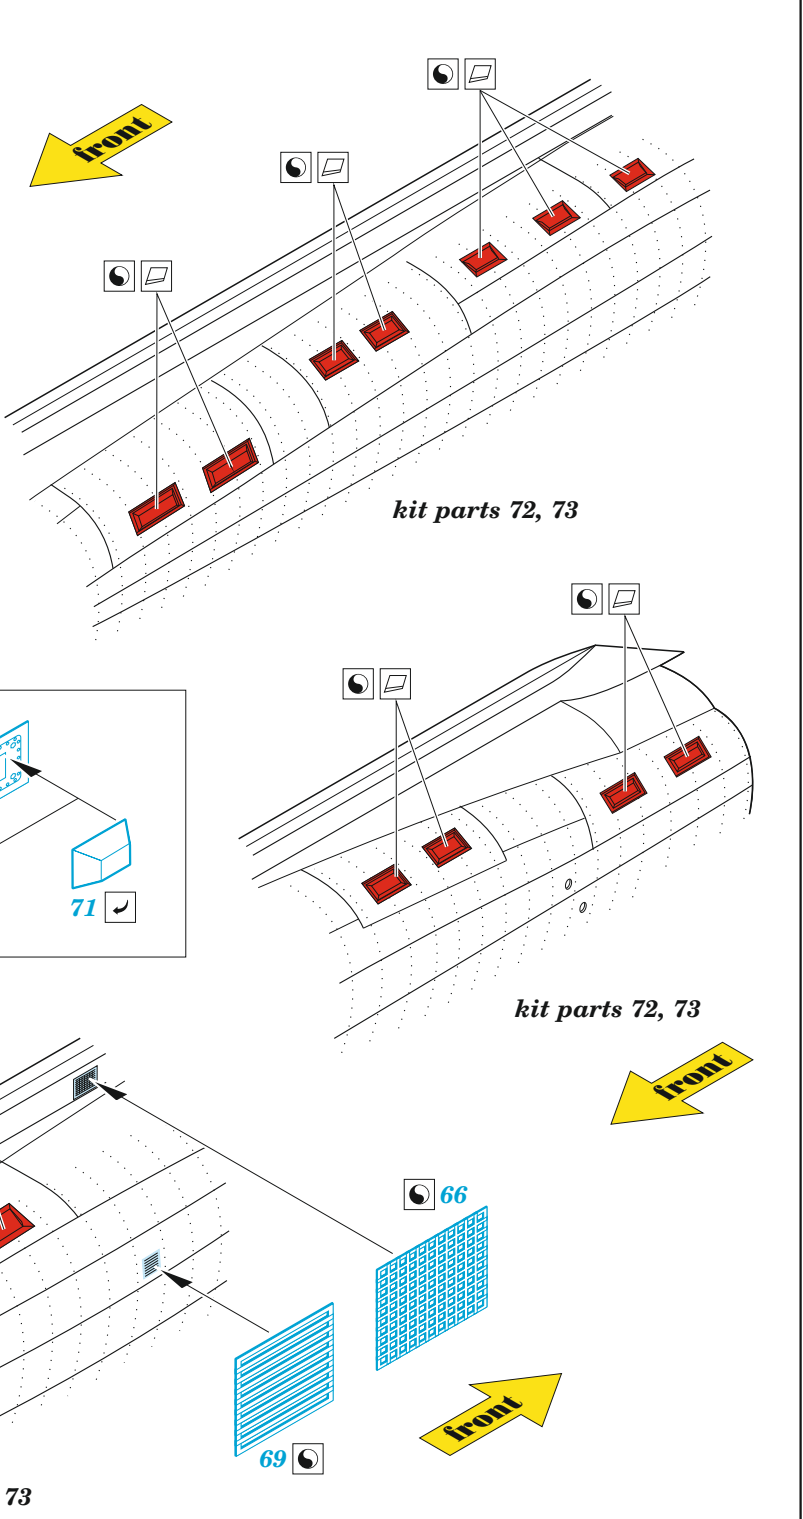

ORIGINAL KIT PARTS
PŮVODNÍ DÍLY STAVEBNICE

PHOTO-ETCHED PARTS
LEPTANÉ DÍLY

PARTS TO BE REMOVED
DÍLY K ODSTRANĚNÍ

FILL
TMELIT

Tento produkt zobrazuje historické reálie. Pouze pro modelářské potřeby. EDUARD M.A. se plně distancuje od jakékoliv podpory hnutí směřujících k omezování práv jednotlivců či skupin.

- APPLY EXPRESS MASK AND PAINT BEFORE GLUING
POUŽIT EXPRESS MASK NABARVIT PŘED SLEPENÍM
 - SYMMETRICAL ASSEMBLY
SYMETRICKÁ MONTÁŽ
 - REMOVE
ODSTRANIT
 - GRIND
OBROUSIT
 - DRILL HOLE
VRTÁT OTVOR
 - COLORED ETCHED PARTS
LEPTANÉ BAREVNÉ DÍLY
 - ETCHED PARTS
LEPTANÉ NEBAREVNÉ DÍLY
 - ORIGINAL KIT PARTS
PŮVODNÍ DÍLY STAVEBNICE
- BEND
OHNOUT
 - OPTION
VOLBA
 - REPLACE
NAHRADIT

ORIGINAL KIT PARTS PŮVODNÍ DÍLY STAVEBNICE	PHOTO-ETCHED PARTS LEPTANÉ DÍLY	PARTS TO BE REMOVED DÍLY K ODSTRANĚNÍ	FILL TMELIT
-----------------------------------------------	------------------------------------	------------------------------------------	----------------

ORIGINAL KIT PARTS
PŮVODNÍ DÍLY STAVEBNICE

PHOTO-ETCHED PARTS
LEPTANÉ DÍLY

PARTS TO BE REMOVED
DÍLY K ODSTRANĚNÍ

FILL
TMELIT