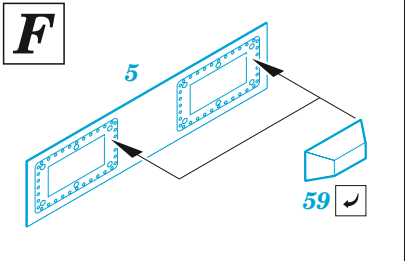

1. APPLY EXPRESS MASK AND PAINT BEFORE GLUING
     POUŽIT EXPRESS MASK NABARVIT PŘED SLEPENÍM
   - SYMMETRICAL ASSEMBLY
     SYMETRICKÁ MONTÁŽ
   - REMOVE
     ODSTRANIT
   - GRIND
     OBROUSIT
   - DRILL HOLE
     VRTÁT OTVOR
   - COLORED ETCHED PARTS
     LEPTANÉ BAREVNÉ DÍLY
   - ETCHED PARTS
     LEPTANÉ NEBAREVNÉ DÍLY
   - ORIGINAL KIT PARTS
     PŮVODNÍ DÍLY STAVEBNICE
2. BEND
     OHNOUT
   - OPTION
     VOLBA
   - REPLACE
     NAHRADIT

ORIGINAL KIT PARTS PŮVODNÍ DÍLY STAVEBNICE	PHOTO-ETCHED PARTS LEPTANÉ DÍLY	PARTS TO BE REMOVED DÍLY K ODSTRANĚNÍ	FILL TMELIT