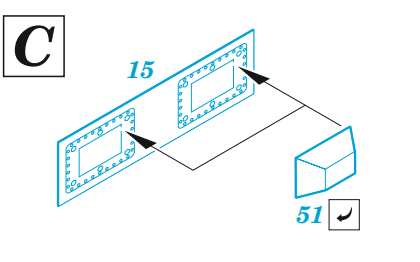

1. APPLY EXPRESS MASK AND PAINT BEFORE GLUING
     POUŽIT EXPRESS MASK NABARVIT PŘED SLEPENÍM
   - SYMMETRICAL ASSEMBLY
     SYMETRICKÁ MONTÁŽ
   - REMOVE
     ODSTRANIT
   - GRIND
     OBROUSIT
   - DRILL HOLE
     VRTÁT OTVOR
   - COLORED ETCHED PARTS
     LEPTANÉ BAREVNÉ DÍLY
   - ETCHED PARTS
     LEPTANÉ NEBAREVNÉ DÍLY
   - ORIGINAL KIT PARTS
     PŮVODNÍ DÍLY STAVEBNICE
2. BEND
     OHNOUT
   - OPTION
     VOLBA
   - REPLACE
     NAHRADIT

ORIGINAL KIT PARTS PŮVODNÍ DÍLY STAVEBNICE	PHOTO-ETCHED PARTS LEPTANÉ DÍLY	PARTS TO BE REMOVED DÍLY K ODSTRANĚNÍ	FILL TMELIT