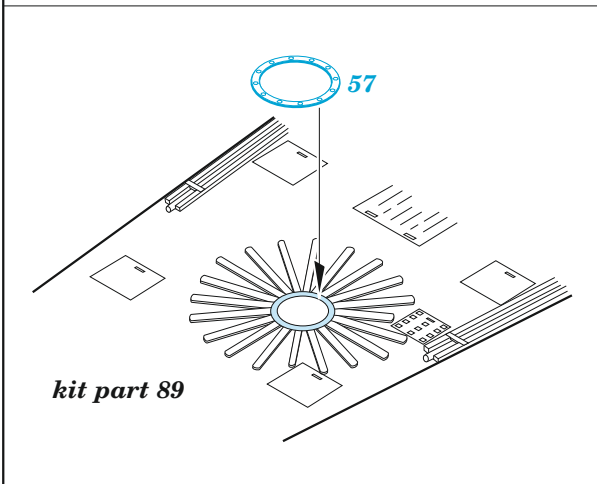

- APPLY EXPRESS MASK AND PAINT BEFORE GLUING
POUŽIT EXPRESS MASK NABARVIT PŘED SLEPENÍM
 - SYMMETRICAL ASSEMBLY
SYMETRICKÁ MONTÁŽ
 - REMOVE
ODSTRANIT
 - GRIND
OBROUSIT
 - DRILL HOLE
VRTÁT OTVOR
 - COLORED ETCHED PARTS
LEPTANÉ BAREVNÉ DÍLY
 - ETCHED PARTS
LEPTANÉ NEBAREVNÉ DÍLY
 - ORIGINAL KIT PARTS
PŮVODNÍ DÍLY STAVEBNICE
- BEND
OHNOUT
 - OPTION
VOLBA
 - REPLACE
NAHRADIT

ORIGINAL KIT PARTS PŮVODNÍ DÍLY STAVEBNICE	PHOTO-ETCHED PARTS LEPTANÉ DÍLY	PARTS TO BE REMOVED DÍLY K ODSTRANĚNÍ	FILL TMELIT
-----------------------------------------------	------------------------------------	------------------------------------------	----------------

Ø - 1mm
l - 80mm
plastic

U-67

German Submarine Type IX C Part 2 (U67/U154)

eduard

53 250

1/72

detail set for 1/72 REVELL kit • sada detailů pro stavebnici 1/72 REVELL

- APPLY EXPRESS MASK AND PAINT BEFORE GLUING
POUŽIT EXPRESS MASK NABARVIT PŘED SLEPENÍM
- SYMMETRICAL ASSEMBLY
SYMETRICKÁ MONTÁŽ
- REMOVE
ODSTRANIT
- GRIND
OBROUSIT
- DRILL HOLE
VRTAT OTVOR
- BEND
OHNOUT
- OPTION
VOLBA
- REPLACE
NAHRADIT
- 1** COLORED ETCHED PARTS
LEPTANÉ BAREVNÉ DÍLY
- 1** ETCHED PARTS
LEPTANÉ NEBAREVNÉ DÍLY
- 1** ORIGINAL KIT PARTS
PŮVODNÍ DÍLY STAVEBNICE