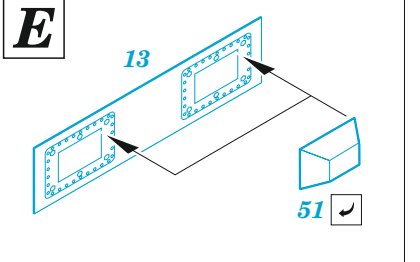

1. APPLY EXPRESS MASK AND PAINT BEFORE GLUING
     POUŽIT EXPRESS MASK NABARVIT PŘED SLEPENÍM
   - SYMMETRICAL ASSEMBLY
     SYMETRICKÁ MONTÁŽ
   - REMOVE
     ODSTRANIT
   - GRIND
     OBROUSIT
   - DRILL HOLE
     VRTÁT OTVOR
   - COLORED ETCHED PARTS
     LEPTANÉ BAREVNÉ DÍLY
   - ETCHED PARTS
     LEPTANÉ NEBAREVNÉ DÍLY
   - ORIGINAL KIT PARTS
     PŮVODNÍ DÍLY STAVEBNICE
2. BEND
     OHNOUT
   - OPTION
     VOLBA
   - REPLACE
     NAHRADIT

ORIGINAL KIT PARTS PŮVODNÍ DÍLY STAVEBNICE	PHOTO-ETCHED PARTS LEPTANÉ DÍLY	PARTS TO BE REMOVED DÍLY K ODSTRANĚNÍ	FILL TMELIT