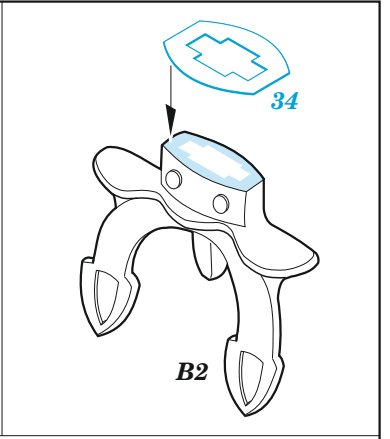

This product depict historical insignia. For modelers only. EDUARD M.A. strictly doesn't suport any ideological repression.

German Submarine Type IX C Part 1 (U67/U154)

eduard

53 249

1/72

detail set for 1/72 REVELL kit • sada detailů pro stavebnici 1/72 REVELL

- APPLY EXPRESS MASK AND PAINT BEFORE GLUING
POUŽIT EXPRESS MASK NABARVIT PŘED SLEPENÍM
 - SYMMETRICAL ASSEMBLY
SYMETRICKÁ MONTÁŽ
 - REMOVE
ODSTRANIT
 - GRIND
OBROUSIT
 - DRILL HOLE
VRTÁT OTVOR
 - COLORED ETCHED PARTS
LEPTANÉ BAREVNÉ DÍLY
 - ETCHED PARTS
LEPTANÉ NEBAREVNÉ DÍLY
 - ORIGINAL KIT PARTS
PŮVODNÍ DÍLY STAVEBNICE
- BEND
OHNOUT
 - OPTION
VOLBA
 - REPLACE
NAHRADIT

Ø - 1mm
l - 80mm
plastic

U-67

German Submarine Type IX C Part 2 (U67/U154)

eduard

53 250

1/72

detail set for 1/72 REVELL kit • sada detailů pro stavebnici 1/72 REVELL

- APPLY EXPRESS MASK AND PAINT BEFORE GLUING
POUŽIT EXPRESS MASK NABARVIT PŘED SLEPENÍM
- SYMMETRICAL ASSEMBLY
SYMETRICKÁ MONTÁŽ
- REMOVE
ODSTRANIT
- GRIND
OBROUSIT
- DRILL HOLE
VRTAT OTVOR
- BEND
OHNOUT
- OPTION
VOLBA
- REPLACE
NAHRADIT
- 1** COLORED ETCHED PARTS
LEPTANÉ BAREVNÉ DÍLY
- 1** ETCHED PARTS
LEPTANÉ NEBAREVNÉ DÍLY
- 1** ORIGINAL KIT PARTS
PŮVODNÍ DÍLY STAVEBNICE