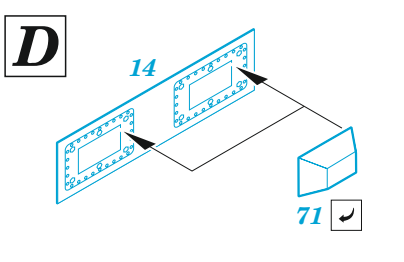

1. APPLY EXPRESS MASK AND PAINT BEFORE GLUING
     POUŽIT EXPRESS MASK NABARVIT PŘED SLEPENÍM
   - SYMMETRICAL ASSEMBLY
     SYMETRICKÁ MONTÁŽ
   - REMOVE
     ODSTRANIT
   - GRIND
     OBROUSIT
   - DRILL HOLE
     VRTÁT OTVOR
   - COLORED ETCHED PARTS
     LEPTANÉ BAREVNÉ DÍLY
   - ETCHED PARTS
     LEPTANÉ NEBAREVNÉ DÍLY
   - ORIGINAL KIT PARTS
     PŮVODNÍ DÍLY STAVEBNICE
2. BEND
     OHNOUT
   - OPTION
     VOLBA
   - REPLACE
     NAHRADIT

ORIGINAL KIT PARTS PŮVODNÍ DÍLY STAVEBNICE	PHOTO-ETCHED PARTS LEPTANÉ DÍLY	PARTS TO BE REMOVED DÍLY K ODSTRANĚNÍ	FILL TMELIT