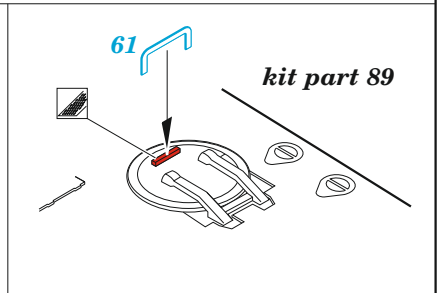

- APPLY EXPRESS MASK AND PAINT BEFORE GLUING
POUŽIT EXPRESS MASK NABARVIT PŘED SLEPENÍM
 - SYMMETRICAL ASSEMBLY
SYMETRICKÁ MONTÁŽ
 - REMOVE
ODSTRANIT
 - GRIND
OBROUSIT
 - DRILL HOLE
VRTÁT OTVOR
 - COLORED ETCHED PARTS
LEPTANÉ BAREVNÉ DÍLY
 - ETCHED PARTS
LEPTANÉ NEBAREVNÉ DÍLY
 - ORIGINAL KIT PARTS
PŮVODNÍ DÍLY STAVEBNICE
- BEND
OHNOUT
 - OPTION
VOLBA
 - REPLACE
NAHRADIT

ORIGINAL KIT PARTS PŮVODNÍ DÍLY STAVEBNICE	PHOTO-ETCHED PARTS LEPTANÉ DÍLY	PARTS TO BE REMOVED DÍLY K ODSTRANĚNÍ	FILL TMELIT
-----------------------------------------------	------------------------------------	------------------------------------------	----------------

Ø - 1mm
l - 80mm
plastic

U-67

German Submarine Type IX C Part 2 (U67/U154)

eduard

53 250

1/72

detail set for 1/72 REVELL kit • sada detailů pro stavebnici 1/72 REVELL

- APPLY EXPRESS MASK AND PAINT BEFORE GLUING
POUŽIT EXPRESS MASK NABARVIT PŘED SLEPENÍM
- SYMMETRICAL ASSEMBLY
SYMETRICKÁ MONTÁŽ
- REMOVE
ODSTRANIT
- GRIND
OBROUSIT
- DRILL HOLE
VRTAT OTVOR
- BEND
OHNOUT
- OPTION
VOLBA
- REPLACE
NAHRADIT
- 1** COLORED ETCHED PARTS
LEPTANÉ BAREVNÉ DÍLY
- 1** ETCHED PARTS
LEPTANÉ NEBAREVNÉ DÍLY
- 1** ORIGINAL KIT PARTS
PŮVODNÍ DÍLY STAVEBNICE