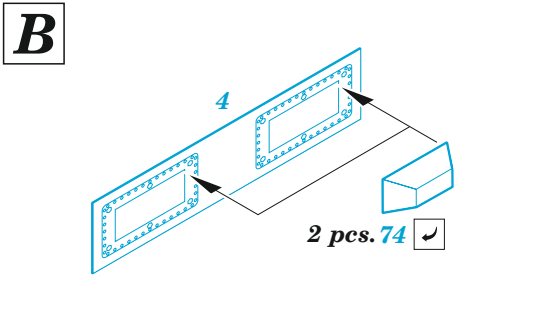

1. APPLY EXPRESS MASK AND PAINT BEFORE GLUING
     POUŽIT EXPRESS MASK NABARVIT PŘED SLEPENÍM
   - SYMMETRICAL ASSEMBLY
     SYMETRICKÁ MONTÁŽ
   - REMOVE
     ODSTRANIT
   - GRIND
     OBROUSIT
   - DRILL HOLE
     VRTÁT OTVOR
   - COLORED ETCHED PARTS
     LEPTANÉ BAREVNÉ DÍLY
   - ETCHED PARTS
     LEPTANÉ NEBAREVNÉ DÍLY
   - ORIGINAL KIT PARTS
     PŮVODNÍ DÍLY STAVEBNICE
2. BEND
     OHNOUT
   - OPTION
     VOLBA
   - REPLACE
     NAHRADIT

ORIGINAL KIT PARTS PŮVODNÍ DÍLY STAVEBNICE	PHOTO-ETCHED PARTS LEPTANÉ DÍLY	PARTS TO BE REMOVED DÍLY K ODSTRANĚNÍ	FILL TMELIT