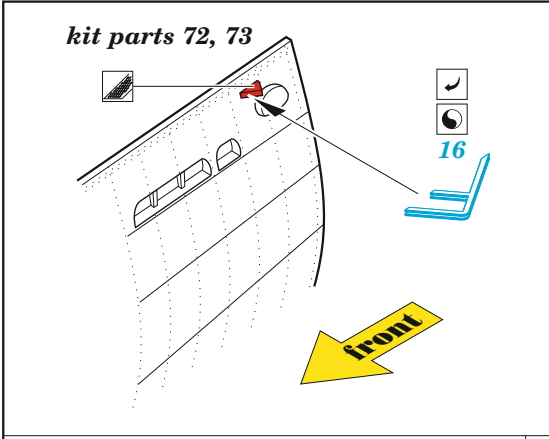

This product depict historical insignia. For modelers only. EDUARD M.A. strictly doesn't suport any ideological repression.

German Submarine Type IX C Part 1 (U67/U154)

eduard

53 249

1/72

detail set for 1/72 REVELL kit • sada detailů pro stavebnici 1/72 REVELL

- APPLY EXPRESS MASK AND PAINT BEFORE GLUING
POUŽIT EXPRESS MASK NABARVIT PŘED SLEPENÍM
 - SYMMETRICAL ASSEMBLY
SYMETRICKÁ MONTÁŽ
 - REMOVE
ODSTRANIT
 - GRIND
OBROUSIT
 - DRILL HOLE
VRTÁT OTVOR
 - COLORED ETCHED PARTS
LEPTANÉ BAREVNÉ DÍLY
 - ETCHED PARTS
LEPTANÉ NEBAREVNÉ DÍLY
 - ORIGINAL KIT PARTS
PŮVODNÍ DÍLY STAVEBNICE
- BEND
OHNOUT
 - OPTION
VOLBA
 - REPLACE
NAHRADIT

ORIGINAL KIT PARTS PŮVODNÍ DÍLY STAVEBNICE	PHOTO-ETCHED PARTS LEPTANÉ DÍLY	PARTS TO BE REMOVED DÍLY K ODSTRANĚNÍ	FILL TMELIT
-----------------------------------------------	------------------------------------	------------------------------------------	----------------