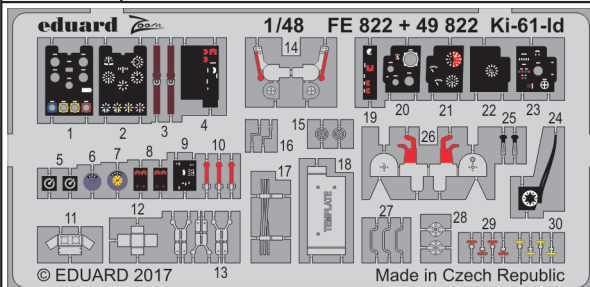

# Ki-61-Id

eduard

detail set for 1/48 TAMIYA No. 61115 kit • sada detailů pro stavebnici 1/48 TAMIYA No. 61115

49 822

- ★ APPLY EXPRESS MASK AND PAINT BEFORE GLUING  
POUŽIT EXPRESS MASK NABARVIT PŘED SLEPENÍM
  - ☯ SYMMETRICAL ASSEMBLY  
SYMETRICKÁ MONTÁŽ
  - ☐ REMOVE  
ODSTRANIT
  - ☒ GRIND  
OBROUSIT
  - ⚪ DRILL HOLE  
VRTAT OTVOR
  - 1 COLORED ETCHED PARTS  
LEPTANÉ BAREVNÉ DÍLY
  - 1 ETCHED PARTS  
LEPTANÉ NEBAREVNÉ DÍLY
  - 1 ORIGINAL KIT PARTS  
PŮVODNÍ DÍLY STAVEBNICE
- ↪ BEND  
OHNOUT
  - ? OPTION  
VOLBA
  - Ⓜ REPLACE  
NAHRADIT

ORIGINAL KIT PARTS  
PŮVODNÍ DÍLY STAVEBNICE

PHOTO-ETCHED PARTS  
LEPTANÉ DÍLY

PARTS TO BE REMOVED  
DÍLY K ODSTRANĚNÍ

FILL  
TMELIT