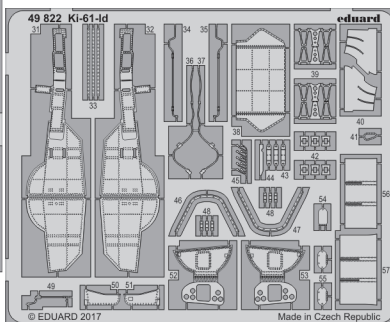

# Ki-61-Id

eduard

detail set for 1/48 TAMIYA No. 61115 kit • sada detailů pro stavebnici 1/48 TAMIYA No. 61115

49 822

- ★ APPLY EXPRESS MASK AND PAINT BEFORE GLUING  
POUŽIT EXPRESS MASK NABARVIT PŘED SLEPENÍM
  - ☯ SYMMETRICAL ASSEMBLY  
SYMETRICKÁ MONTÁŽ
  - ☐ REMOVE  
ODSTRANIT
  - ☒ GRIND  
OBROUSIT
  - ⚪ DRILL HOLE  
VRTAT OTVOR
  - 1 COLORED ETCHED PARTS  
LEPTANÉ BAREVNÉ DÍLY
  - 1 ETCHED PARTS  
LEPTANÉ NEBAREVNÉ DÍLY
  - 1 ORIGINAL KIT PARTS  
PŮVODNÍ DÍLY STAVEBNICE
- ↪ BEND  
OHNOUT
  - ? OPTION  
VOLBA
  - Ⓜ REPLACE  
NAHRADIT

ORIGINAL KIT PARTS  
PŮVODNÍ DÍLY STAVEBNICE

PHOTO-ETCHED PARTS  
LEPTANÉ DÍLY

PARTS TO BE REMOVED  
DÍLY K ODSTRANĚNÍ

FILL  
TMELIT