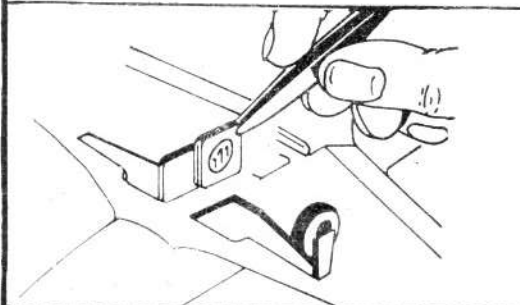

МОСКОВСКИЙ
ОПЫТНО-ЭКСПЕРИМЕНТАЛЬНЫЙ
ЗАВОД «ОГОНЕК»

**САМОЛЕТ ИНДЕКС 196
СБОРНАЯ МОДЕЛЬ
МАСШТАБ 1 : 72**

ПЕРЕД СБОРКОЙ ИЗУЧИТЕ
МОНТАЖНЫЙ РИСУНОК. ПРИ-
ГОТОВЬТЕ ПЕРОЧИННЫЙ НОЖ
И МЕЛКИЙ НАПИЛЬНИК. ДЕ-
ТАЛИ ОТ БЛОКОВ МОЖНО
ОТДЕЛЯТЬ КУСАЧКАМИ, НА
ОТДЕЛЬНЫХ ДЕТАЛЯХ ЗАЧИСТИ-
ТЕ ОБЛОЙ И МЕСТА СРЕЗА
ЛИТНИКОВ. ПРИ СБОРКЕ
СКЛЕЕННЫМ ДЕТАЛЯМ ДАЙТЕ
ПРОСОХНУТЬ.

-  НЕ СКЛЕИВАТЬ
-  СКЛЕИТЬ
-  РАСПЯТЬ
-  РАЗРЕЗАТЬ

ИНДЕКС 196

- 6
- 3
- 5
- 6
- 6
- 15
- 18

- 7
- 6
- 13
- 14
- 4
- 24