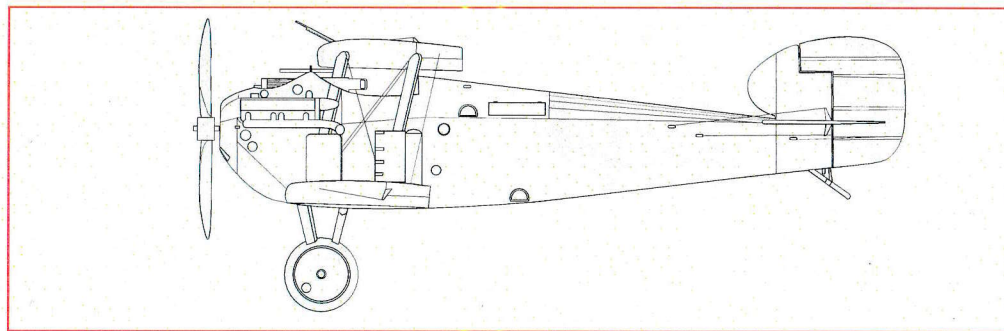

Sopwith Dolphin

Historie / History
<https://cs.wikipedia.org/wiki/Sopwith_5F.1_Dolphin>
<https://en.wikipedia.org/wiki/Sopwith_Dolphin>