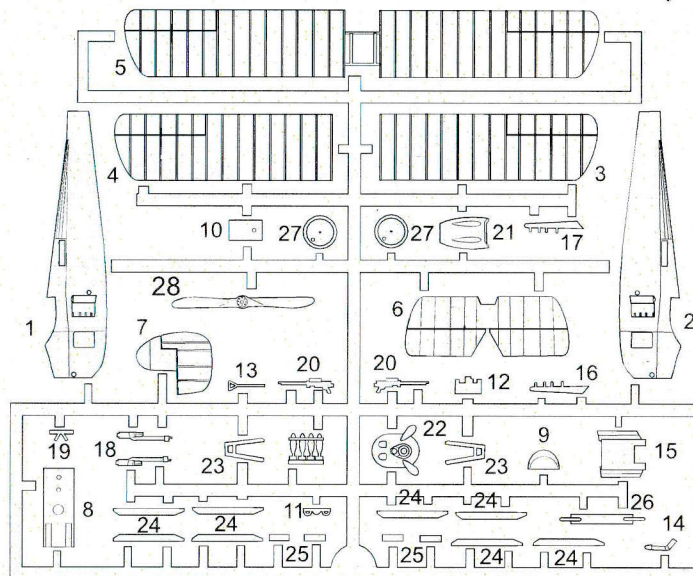

Plastikové díly - Plastic parts

- VOLITELNĚ
  OPTIONAL
- VYVRTAT
  DRILL HOLE
- ZBROUSIT
  REDUCE
- ODSTRANIT
  REMOVE

Colour name	Humbrol	Colour name	Humbrol
A Black	H33	G Aluminium	H56
B White	H34	H Silver	H11
C Light Blue	H106	I Linen	H74
D Light Grey	H64	J Red	H132
E Wood	H110	K Tyre	H85
F Yellow	H24	L Rust	H113