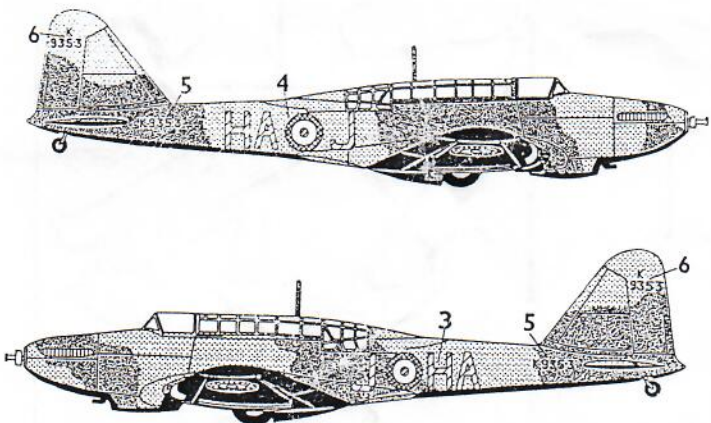

Průmyslová 273
100 00 Praha 3
CZECH REPUBLIC

FAIREY BATTLE

měřítko
1/72

Stavební postup :

Marking :

ZEMITĚ HNĚDÁ TMAVĚ ZELENÁ ČERNÁ

Klíč použití barev MODEL MASTER :

A	1701	Military Brown
B	1710	Dark Green
C	1710	Black

MODEL MASTER
QUALITY ENAMEL MODELING PAINT