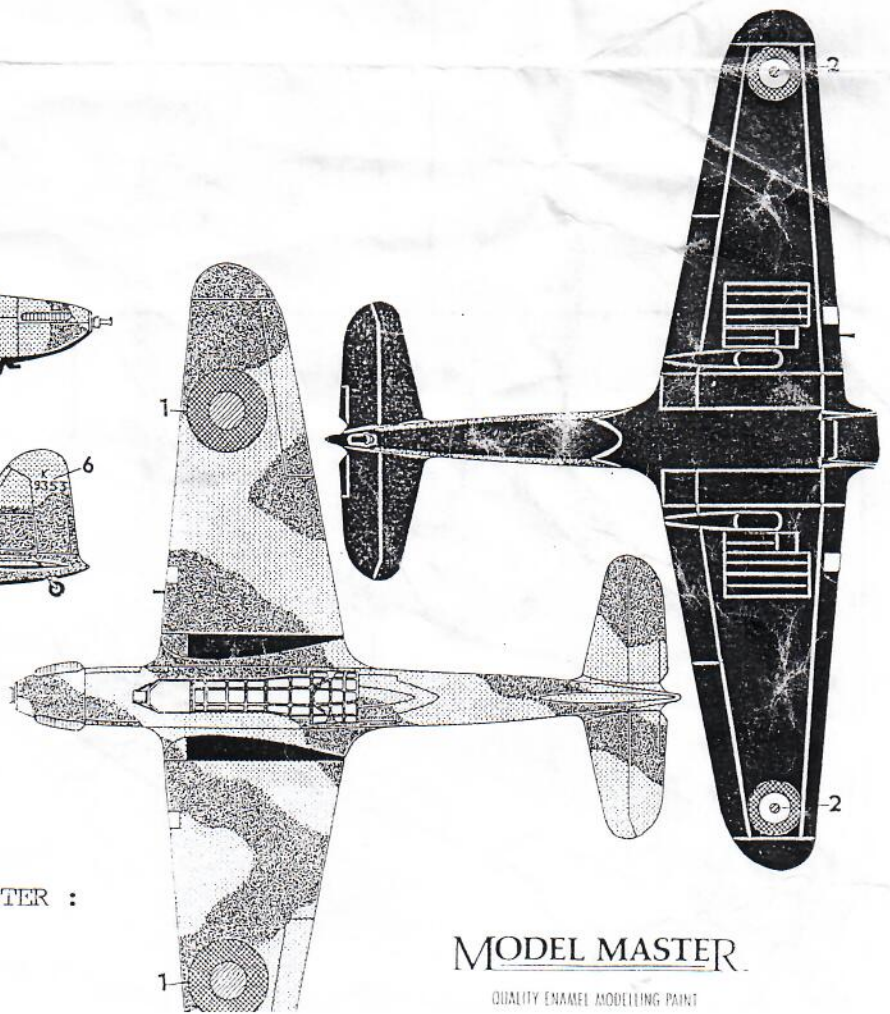

Průmyslová 273
100 00 Praha 3
CZECH REPUBLIC

FAIREY BATTLE

měřítko
1/72

Stavební postup :

Marking :

ZEMITĚ HNĚDÁ TMAVĚ ZELENÁ ČERNÁ

Klíč použití barev MODEL MASTER :

A	1701	Military Brown
B	1710	Dark Green
C	1710	Black

MODEL MASTER
QUALITY ENAMEL MODELING PAINT