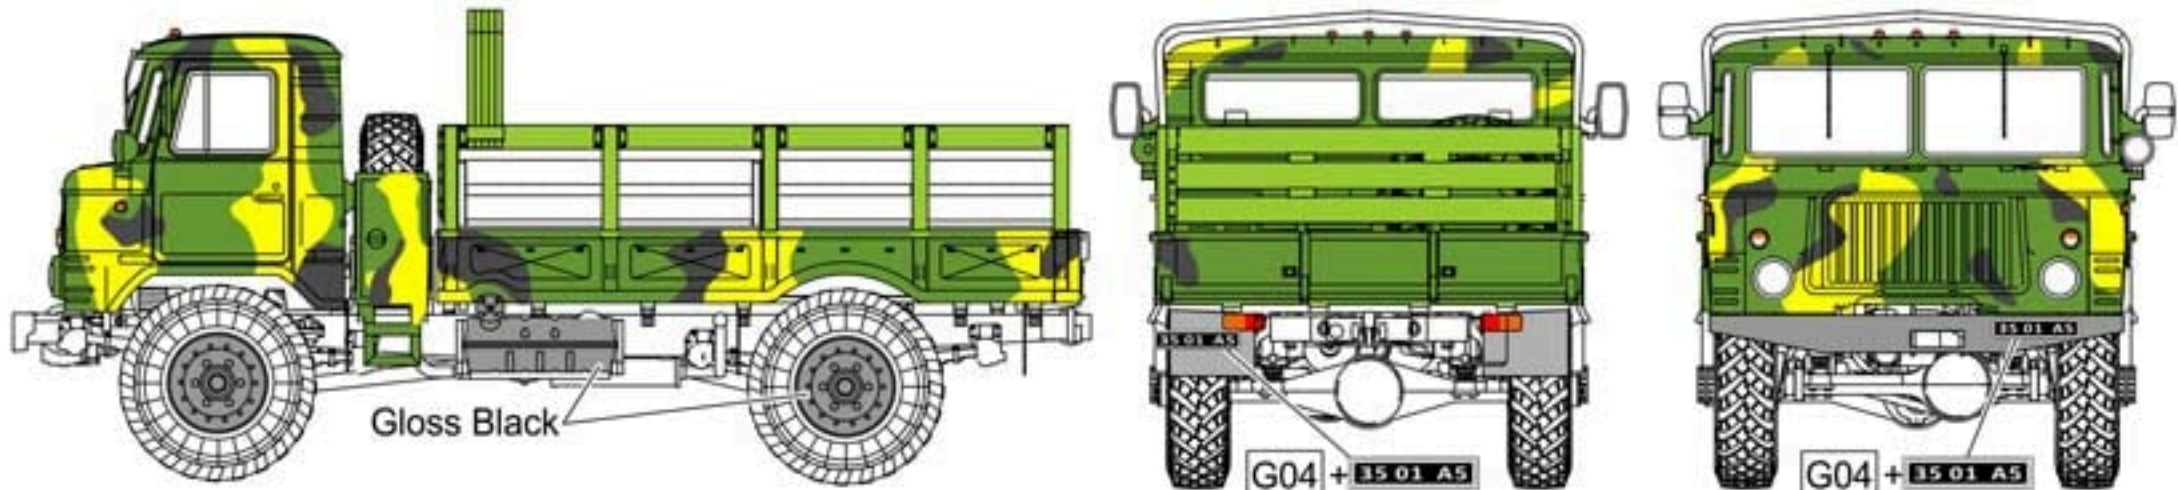

Painting and marking.

2t AWD military truck model 66. Russian Army. KFOR. Kosovo region. Spring 2000. Soviet khaki-green.
2т полноприводный грузовик «Шишига». KFOR. Регион Косово. Весна 2000г. Советский хаки.

-Olive Green (Close to FS14255)
 -Light Yellow (Close to FS13591)
 -Black

2t AWD military truck model 66. Ukrainian Army. 95 Brigade VDV. Dobropolje region. Conflict on Eastern Ukraine. 2014.
2т полноприводный грузовик «Шишига». 95-ая Бригада ВДВ ВС Украины. АТО. Доброполье. 2014.

2t AWD military truck model 66. Russian Army. Commandant's office vehicle. 2005. West Mil. District. Russian khaki-green.
2т полноприводный грузовик «Шишига». Автомобиль комендатуры. 2005г. Западный военный округ. Советский хаки.

2t AWD military truck model 66. Soviet Army. Group of Soviet forces in East Germany. 1988. Russian khaki-green.
2т полноприводный грузовик «Шишига». ВС СССР ГСВГ. 1988. Советский хаки (4Б0).