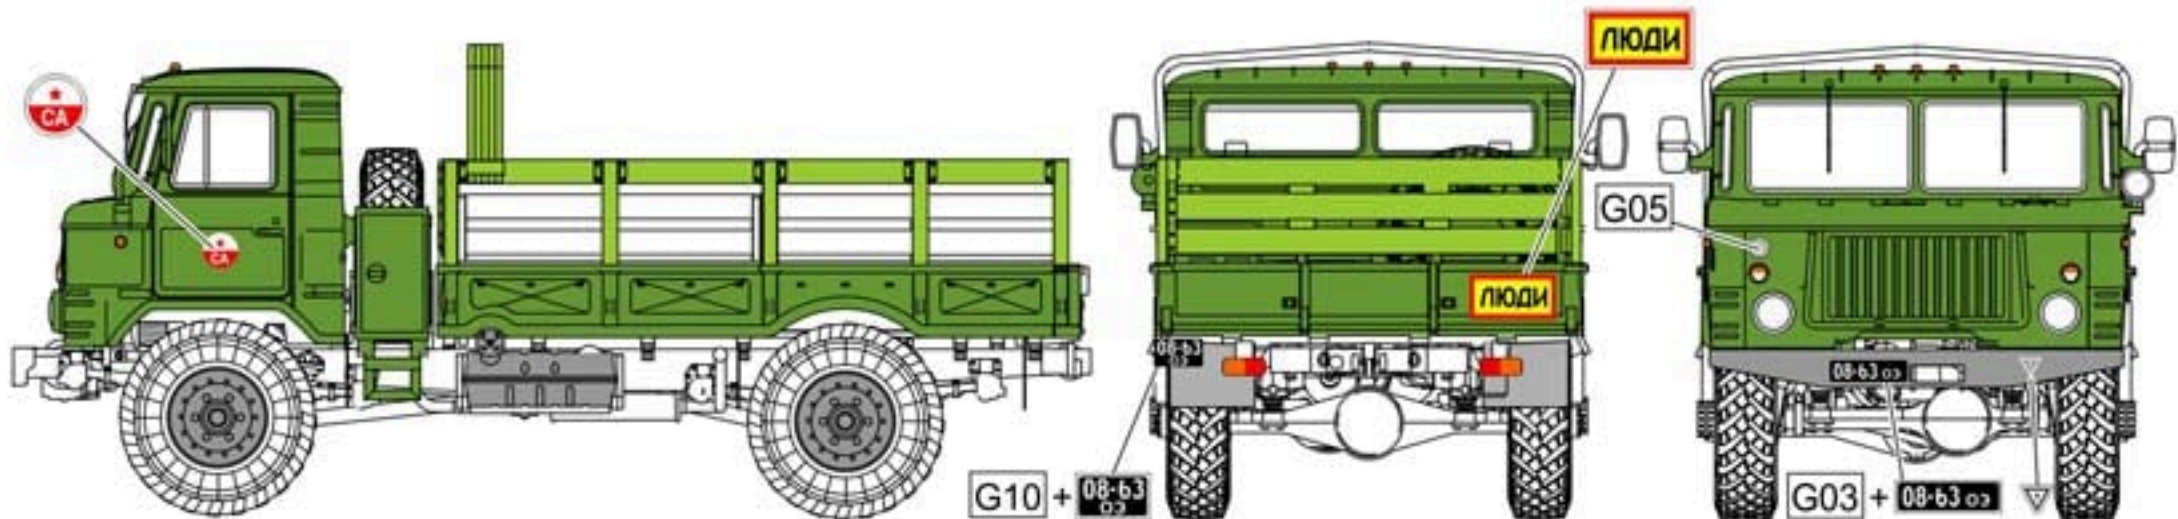

Painting and marking.

2t AWD military truck model 66. Russian Army. KFOR. Kosovo region. Spring 2000. Soviet khaki-green.
2т полноприводный грузовик «Шишига». KFOR. Регион Косово. Весна 2000г. Советский хаки.

-Olive Green (Close to FS14255)
 -Light Yellow (Close to FS13591)
 -Black

2t AWD military truck model 66. Ukrainian Army. 95 Brigade VDV. Dobropolje region. Conflict on Eastern Ukraine. 2014.
2т полноприводный грузовик «Шишига». 95-ая Бригада ВДВ ВС Украины. АТО. Доброполье. 2014.

2t AWD military truck model 66. Russian Army. Commandant's office vehicle. 2005. West Mil. District. Russian khaki-green.
2т полноприводный грузовик «Шишига». Автомобиль комендатуры. 2005г. Западный военный округ. Советский хаки.

2t AWD military truck model 66. Soviet Army. Group of Soviet forces in East Germany. 1988. Russian khaki-green.
2т полноприводный грузовик «Шишига». ВС СССР ГСВГ. 1988. Советский хаки (4Б0).