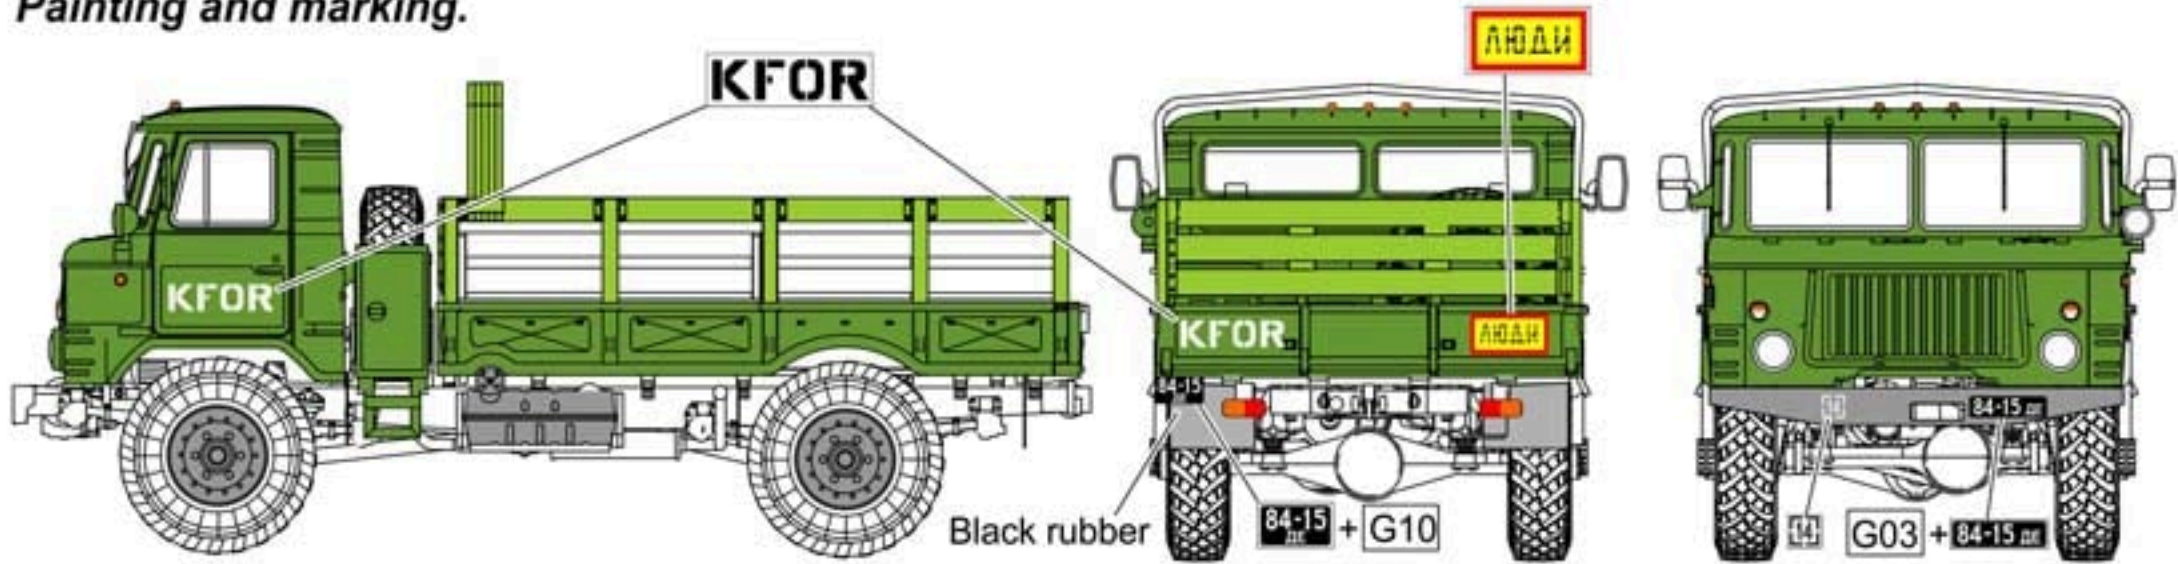

Painting and marking.

2t AWD military truck model 66. Russian Army. KFOR. Kosovo region. Spring 2000. Soviet khaki-green.
2т полноприводный грузовик «Шишига». KFOR. Регион Косово. Весна 2000г. Советский хаки.

-Olive Green (Close to FS14255)
 -Light Yellow (Close to FS13591)
 -Black

2t AWD military truck model 66. Ukrainian Army. 95 Brigade VDV. Dobropolje region. Conflict on Eastern Ukraine. 2014.
2т полноприводный грузовик «Шишига». 95-ая Бригада ВДВ ВС Украины. АТО. Доброполье. 2014.

2t AWD military truck model 66. Russian Army. Commandant's office vehicle. 2005. West Mil. District. Russian khaki-green.
2т полноприводный грузовик «Шишига». Автомобиль комендатуры. 2005г. Западный военный округ. Советский хаки.

2t AWD military truck model 66. Soviet Army. Group of Soviet forces in East Germany. 1988. Russian khaki-green.
2т полноприводный грузовик «Шишига». ВС СССР ГСВГ. 1988. Советский хаки (4Б0).