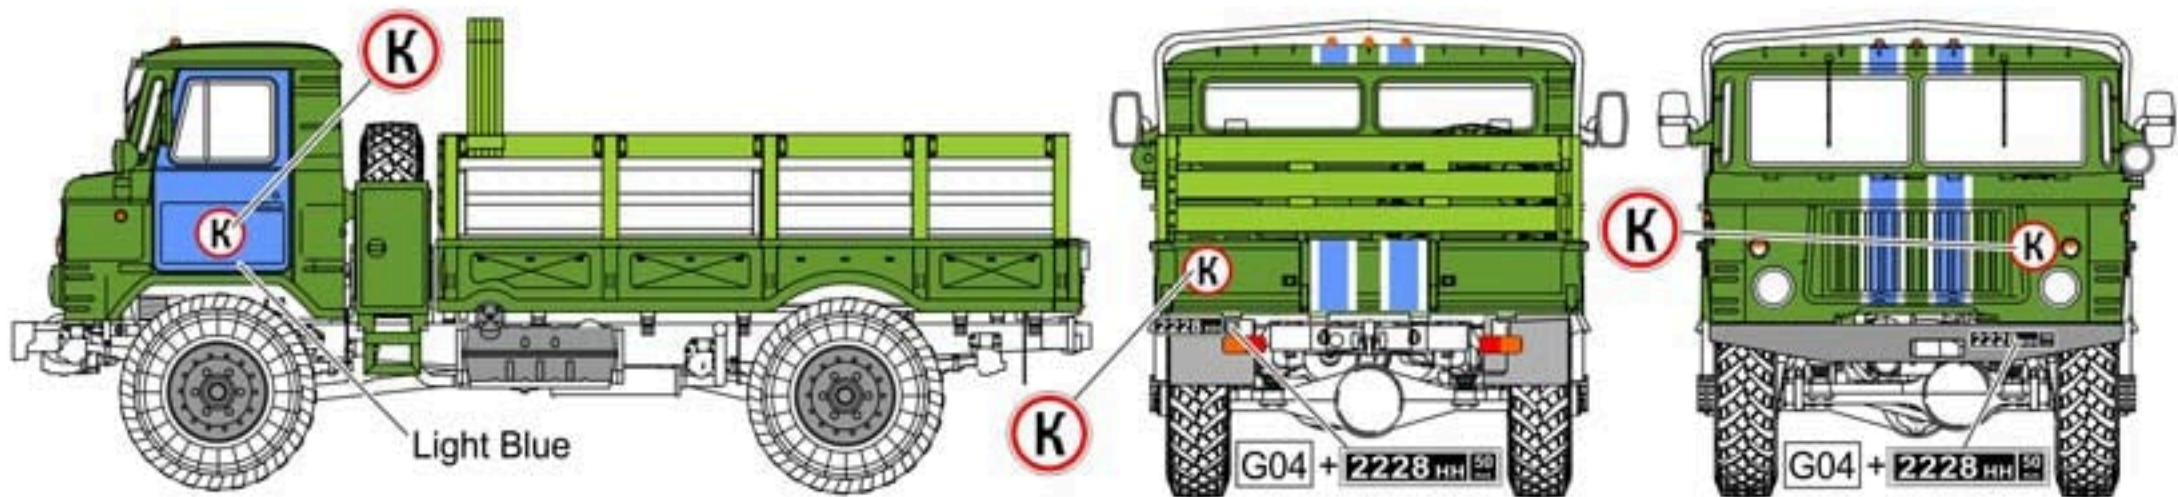

Painting and marking.

2t AWD military truck model 66. Russian Army. KFOR. Kosovo region. Spring 2000. Soviet khaki-green.
2т полноприводный грузовик «Шишига». KFOR. Регион Косово. Весна 2000г. Советский хаки.

-Olive Green (Close to FS14255)
 -Light Yellow (Close to FS13591)
 -Black

2t AWD military truck model 66. Ukrainian Army. 95 Brigade VDV. Dobropolje region. Conflict on Eastern Ukraine. 2014.
2т полноприводный грузовик «Шишига». 95-ая Бригада ВДВ ВС Украины. АТО. Доброполье. 2014.

2t AWD military truck model 66. Russian Army. Commandant's office vehicle. 2005. West Mil. District. Russian khaki-green.
2т полноприводный грузовик «Шишига». Автомобиль комендатуры. 2005г. Западный военный округ. Советский хаки.

2t AWD military truck model 66. Soviet Army. Group of Soviet forces in East Germany. 1988. Russian khaki-green.
2т полноприводный грузовик «Шишига». ВС СССР ГСВГ. 1988. Советский хаки (4Б0).