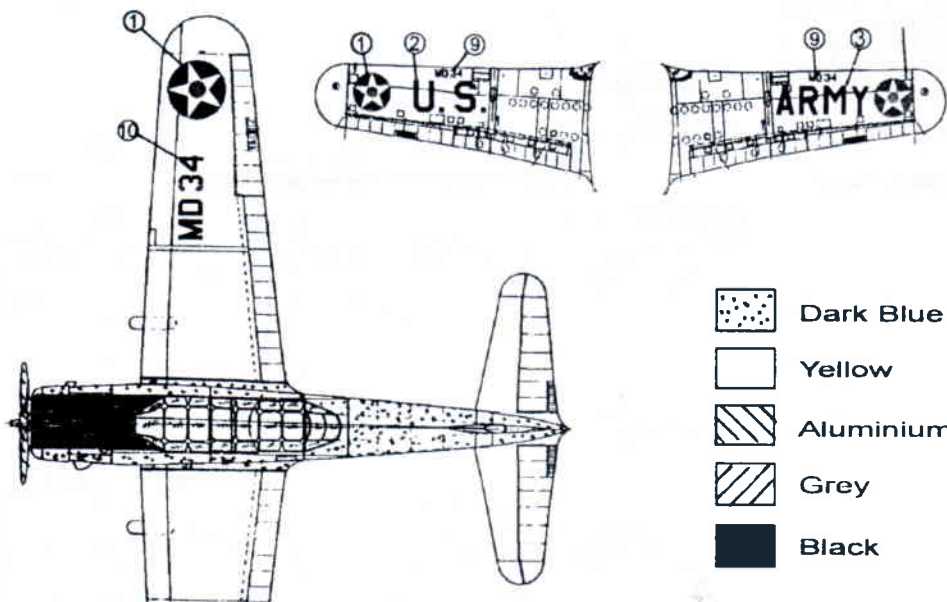

Resin parts
Photo-etched parts
Vacuform canopy
Decals

Číslování částí

Numbers of parts

Stavební postup

Assembly instruction

Označení a kamufláž

Záložní divize USAAC
Ohio, 1941

Marking and Painting

Materiel Divisoin USAAC
Ohio, 1941

Poznámka: Použitý materiál je křehký a citlivý na teplo. Případné deformace odstraníte vložením do horké vody. Po upravení do požadovaného tvaru ochladit ve studené vodě.