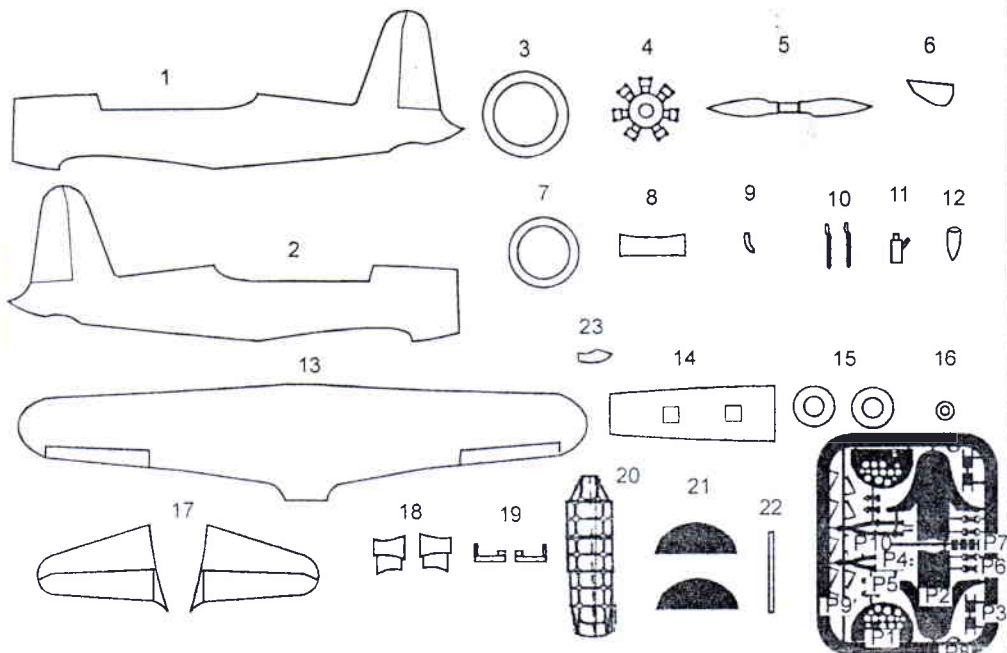

LF MODELS

Gagarinova 10
787 01 Šumperk
Czech Republic
tel: +420-649-221282
fax: +420-649-221282
e-mail: fofi@post.cz

7239

Resin kit scale 1/72

Vultee BT-13 Valiant

Polyuretanové díly
Leptané díly
Vakuovaná kabina
Obtisky

Resin parts
Photo-etched parts
Vacuform canopy
Decals

Číslování částí

Numbers of parts

Stavební postup

Assembly instruction

Označení a kamufláž

Záložní divize USAAC
Ohio, 1941

Marking and Painting