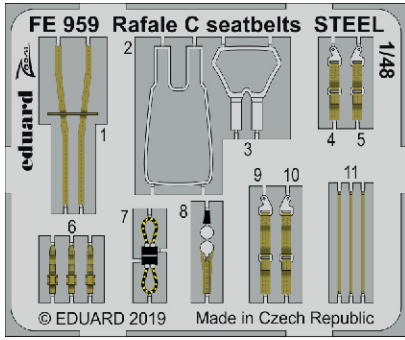

Rafale C seatbelts STEEL

eduard

FE 959

detail set for 1/48 REVELL kit • sada detailů pro stavebnici 1/48 REVELL

- APPLY EXPRESS MASK AND PAINT BEFORE GLUING
POUŽIT EXPRESS MASK NABARVIT PŘED SLEPENÍM
- SYMMETRICAL ASSEMBLY
SYMETRICKÁ MONTÁŽ
- REMOVE
ODSTRANIT
- GRIND
OBROUSIT
- DRILL HOLE
VRTAT OTVOR
- BEND
OHNOUT
- OPTION
VOLBA
- REPLACE
NAHRADIT
- 1** COLORED ETCHED PARTS
LEPTANÉ BAREVNÉ DÍLY
- 1** ETCHED PARTS
LEPTANÉ NEBAREVNÉ DÍLY
- 1** ORIGINAL KIT PARTS
PŮVODNÍ DÍLY STAVEBNICE

ORIGINAL KIT PARTS PŮVODNÍ DÍLY STAVEBNICE	PHOTO-ETCHED PARTS LEPTANÉ DÍLY	PARTS TO BE REMOVED DÍLY K ODSTRANĚNÍ	FILL TMELIT
---	------------------------------------	--	----------------