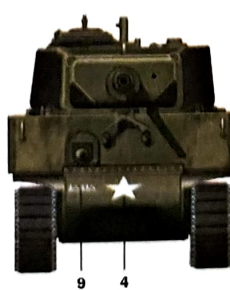

ITALERI ACRYLCPAINT - 4798AP

M4A3E2 Jumbo

Tutti i riferimenti all'equipaggiamento colori Italeri Acrylic Paint
 The equipment colour number refers to the Italeri Acrylic Paint
 Les références indiquées concernent les peintures Italeri Acrylic Paint
 Die angegebenen Teilnummern beziehen sich auf die Italeri Acrylic Paint
 All numbers refer to the colour number Italeri Acrylic Paint
 De referenties verwijzen naar het assortiment kleuren Italeri Acrylic Paint