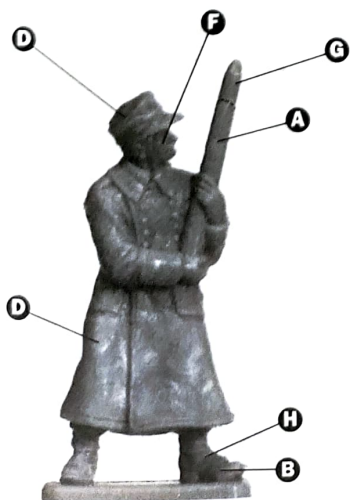

8.8 cm FLAK 37

I numeri si riferiscono all'assortimento colori Italeri Acrylic Paint
The indicated colour number refer to the Italeri Acrylic Paint
Les références indiquées concernent les peintures Italeri Acrylic Paint
Die angegebenen farbnummern beziehen sich auf die Italeri Acrylic Paint
Los números se refieren a los colores surtido Italeri Acrylic Paint
De nummers verwijzen naar het assortiment kleuren Italeri Acrylic Paint

A FLAT BLACK F.S. 37038 ITALERI ACRYLCPAINT - 4768AP	B FLAT SKIN TONE WARM TINT F.S. 31433 ITALERI ACRYLCPAINT - 4603AP	C FLAT GUN METAL F.S. 37200 ITALERI ACRYLCPAINT - 4681AP
E FLAT GUNSHIP GRAY F.S. 36118 ITALERI ACRYLCPAINT - 4752AP	F FLAT DARK EARTH F.S. 30266 ITALERI ACRYLCPAINT - 4303AP	G FLAT MEDIUM GREEN II F.S. 34082 ITALERI ACRYLCPAINT - 4734AP
H FLAT SAND F.S. 30475 ITALERI ACRYLCPAINT - 4720AP	I FLAT FIELD DRAB F.S. 30118 ITALERI ACRYLCPAINT - 4708AP	

PAK 40 AT Gun with Crew

I numeri si riferiscono all'assortimento colori Italeri Acrylic Paint
The indicated colour number refer to the Italeri Acrylic Paint
Les références indiquées concernent les peintures Italeri Acrylic Paint
Die angegebenen farbnummern beziehen sich auf die Italeri Acrylic Paint
Los números se refieren a los colores surtido Italeri Acrylic Paint
De nummers verwijzen naar het assortiment kleuren Italeri Acrylic Paint