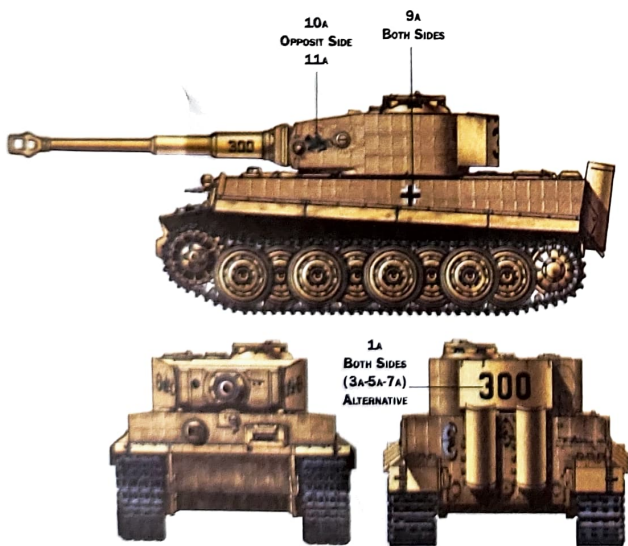

Tiger I Ausf.E

I numeri si riferiscono all'abbinamento colori Italeri Acrylic Paint
The indicated colour number refer to the Italeri Acrylic Paint
Les références indiquées concernent les peintures Italeri Acrylic Paint
Die angegebenen Farbnummern beziehen sich auf die Italeri Acrylic Paint
Los números se refieren a los colores surtido Italeri Acrylic Paint
De nummers verwijzen naar het assortiment kleuren Italeri Acrylic Paint

Metal Flat Steel
F.S.37178

ITALERI ACRYLCPAINT - 4679AP

FLAT PANZER DUNKELGELB 1943
F.S.33440

ITALERI ACRYLCPAINT - 4796AP

Flat Pz. Schokobraun RAL 8017
F.S.30045

ITALERI ACRYLCPAINT - 4797AP

Flat Panzer Olivgrün 1943
F.S.34128

ITALERI ACRYLCPAINT - 4798AP