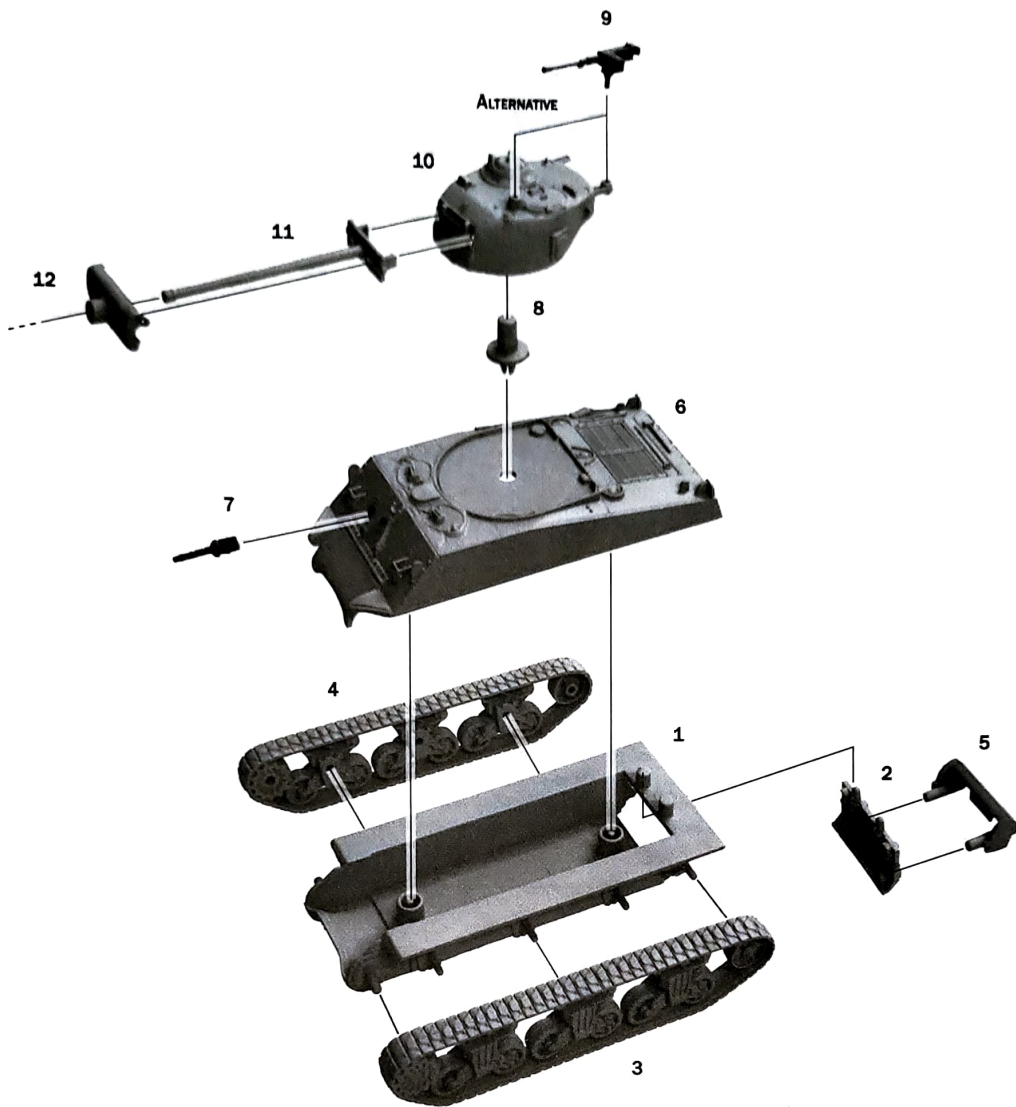

Flat White
F.S.37875
 ITALERI ACRYLICPAINT - 4769AP

Flat Rubber
F.S.26081
 ITALERI ACRYLICPAINT - 4861AP

Flat Olive Drab
F.S.34084
 ITALERI ACRYLICPAINT - 4728AP

M4A3 76mm Sherman

2 1 3

2 3

5 4 6

5 6