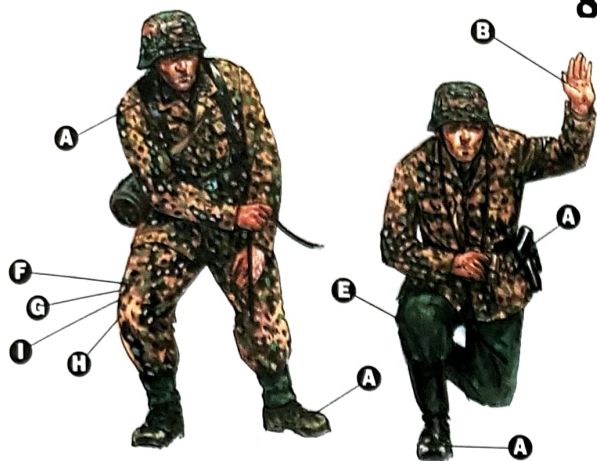

Flat White
 F.S.37875
 ITALERI ACRYLCPAINT - 4769AP

Flat Rubber
 F.S.26081
 ITALERI ACRYLCPAINT - 4861AP

Flat Olive Drab
 F.S.34084
 ITALERI ACRYLCPAINT - 4728AP

8.8 cm FLAK 37

I numeri si riferiscono all'assortimento colori Italeri Acrylic Paint
 The indicated colour number refer to the Italeri Acrylic Paint
 Les références indiquées concernent les peintures Italeri Acrylic Paint
 Die angegebenen farbnummern beziehen sich auf die Italeri Acrylic Paint
 Los números se refieren a los colores surtido Italeri Acrylic Paint
 De nummers verwijzen naar het assortiment kleuren Italeri Acrylic Paint