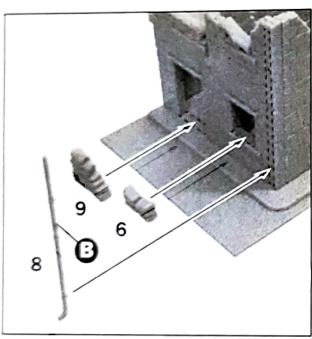

I numeri si riferiscono all'assortimento colori Italeri Acrylic Paint
The indicated colour number refer to the Italeri Acrylic Paint
Les références indiquées concernent les peintures Italeri Acrylic Paint
Die angegebenen farbnummern beziehen sich auf die Italeri Acrylic Paint
Los números se refieren a los colores surtido Italeri Acrylic Paint
De nummers verwijzen naar het assortiment kleuren Italeri Acrylic Paint

- **A**
  FLAT WOOD
  F.S. 30257
  ITALERI ACRYLICPAINT - 4673AP

- **B**
  FLAT MEDIUM GRAY
  F.S. 36270
  ITALERI ACRYLICPAINT - 4746AP

- **C**
  FLAT MEDIUM BROWN
  F.S. 30111
  ITALERI ACRYLICPAINT - 4306AP

- **D**
  FLAT SAND
  F.S. 30475
  ITALERI ACRYLICPAINT - 4720AP