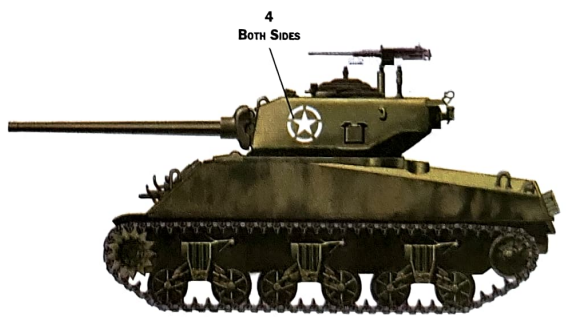

Flat White
F.S.37875
 ITALERI ACRYLICPAINT - 4769AP

Flat Rubber
F.S.26081
 ITALERI ACRYLICPAINT - 4861AP

Flat Olive Drab
F.S.34084
 ITALERI ACRYLICPAINT - 4728AP

M4A3 76mm Sherman

2 1 3

2 3

5 4 6

5 6