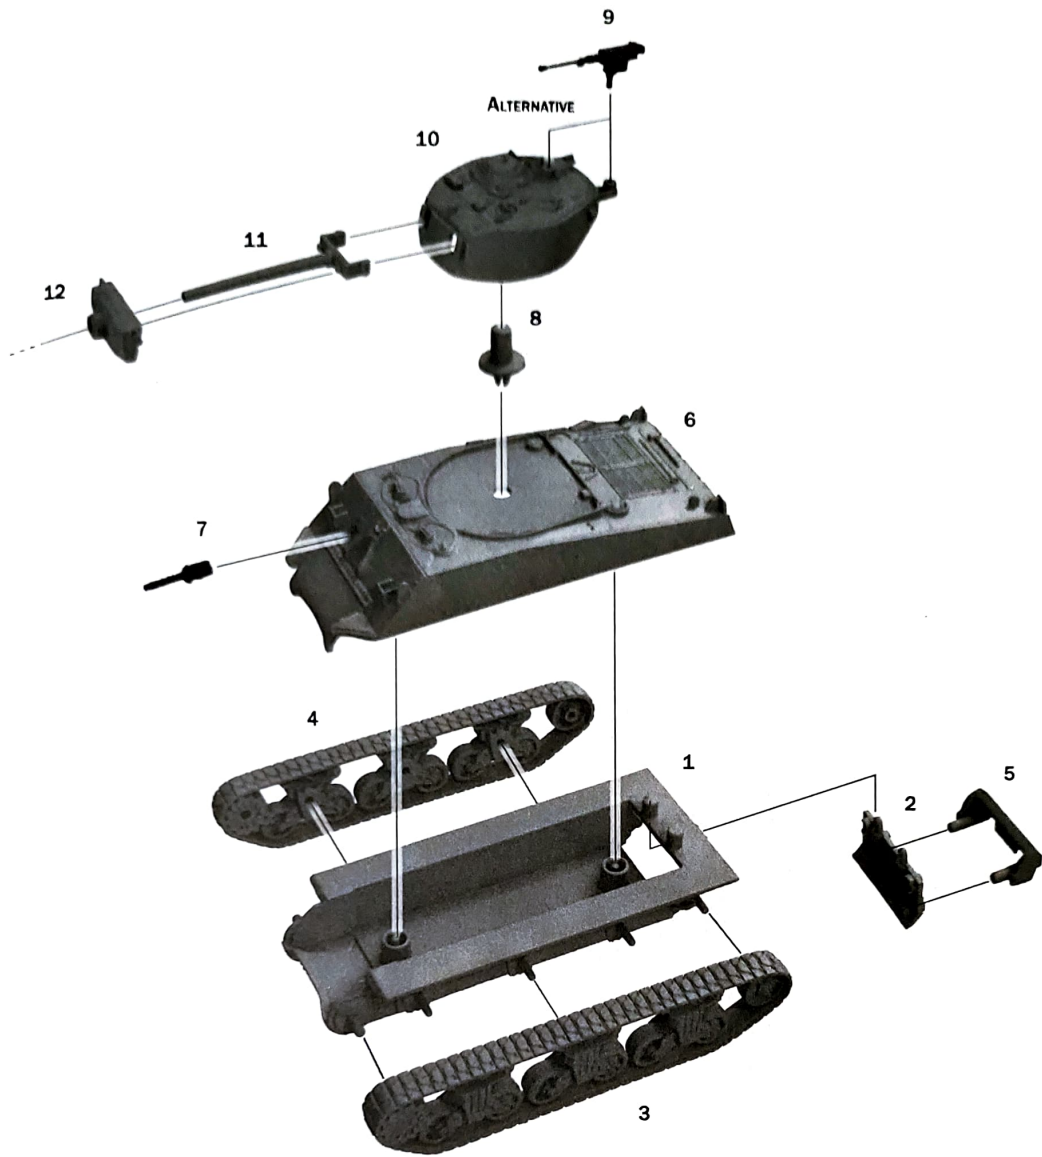

M4A3E2 Jumbo

Tutti i riferimenti all'equipaggiamento colori Italeri Acrylic Paint
The equipment colour number refers to the Italeri Acrylic Paint
Les références indiquées concernent les peintures Italeri Acrylic Paint
Die angegebenen Teilnummern beziehen sich auf die Italeri Acrylic Paint
All numbers refer to the colour number Italeri Acrylic Paint
De referenties verwijzen naar het assortiment kleuren Italeri Acrylic Paint