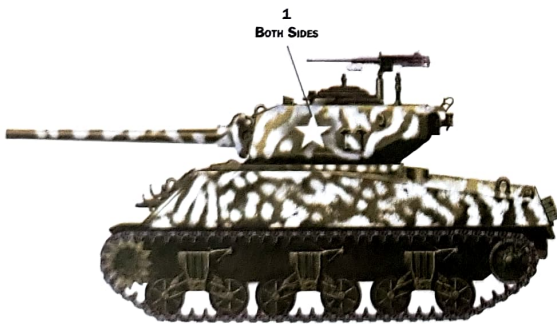

Flat White
F.S.37875
 ITALERI ACRYLICPAINT - 4769AP

Flat Rubber
F.S.26081
 ITALERI ACRYLICPAINT - 4861AP

Flat Olive Drab
F.S.34084
 ITALERI ACRYLICPAINT - 4728AP

M4A3 76mm Sherman

2 1 3

2 3

5 4 6

5 6