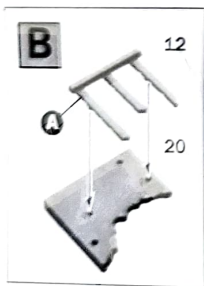

I numeri si riferiscono all'assortimento colori Italeri Acrylic Paint
The indicated colour number refer to the Italeri Acrylic Paint
Les références indiquées concernent les peintures Italeri Acrylic Paint
Die angegebenen farbnummern beziehen sich auf die Italeri Acrylic Paint
Los números se refieren a los colores surtido Italeri Acrylic Paint
De nummers verwijzen naar het assortiment kleuren Italeri Acrylic Paint

- **A**
  FLAT WOOD
  F.S. 30257
  ITALERI ACRYLICPAINT - 4673AP

- **B**
  FLAT MEDIUM GRAY
  F.S. 36270
  ITALERI ACRYLICPAINT - 4746AP

- **C**
  FLAT MEDIUM BROWN
  F.S. 30111
  ITALERI ACRYLICPAINT - 4306AP

- **D**
  FLAT SAND
  F.S. 30475
  ITALERI ACRYLICPAINT - 4720AP