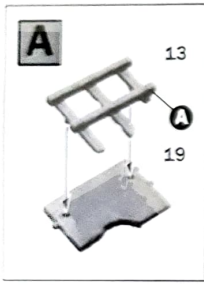

I numeri si riferiscono all'assortimento colori Italeri Acrylic Paint
The indicated colour number refer to the Italeri Acrylic Paint
Les références indiquées concernent les peintures Italeri Acrylic Paint
Die angegebenen farbnummern beziehen sich auf die Italeri Acrylic Paint
Los números se refieren a los colores surtido Italeri Acrylic Paint
De nummers verwijzen naar het assortiment kleuren Italeri Acrylic Paint

- **A**
  FLAT WOOD
  F.S. 30257
  ITALERI ACRYLICPAINT - 4673AP

- **B**
  FLAT MEDIUM GRAY
  F.S. 36270
  ITALERI ACRYLICPAINT - 4746AP

- **C**
  FLAT MEDIUM BROWN
  F.S. 30111
  ITALERI ACRYLICPAINT - 4306AP

- **D**
  FLAT SAND
  F.S. 30475
  ITALERI ACRYLICPAINT - 4720AP