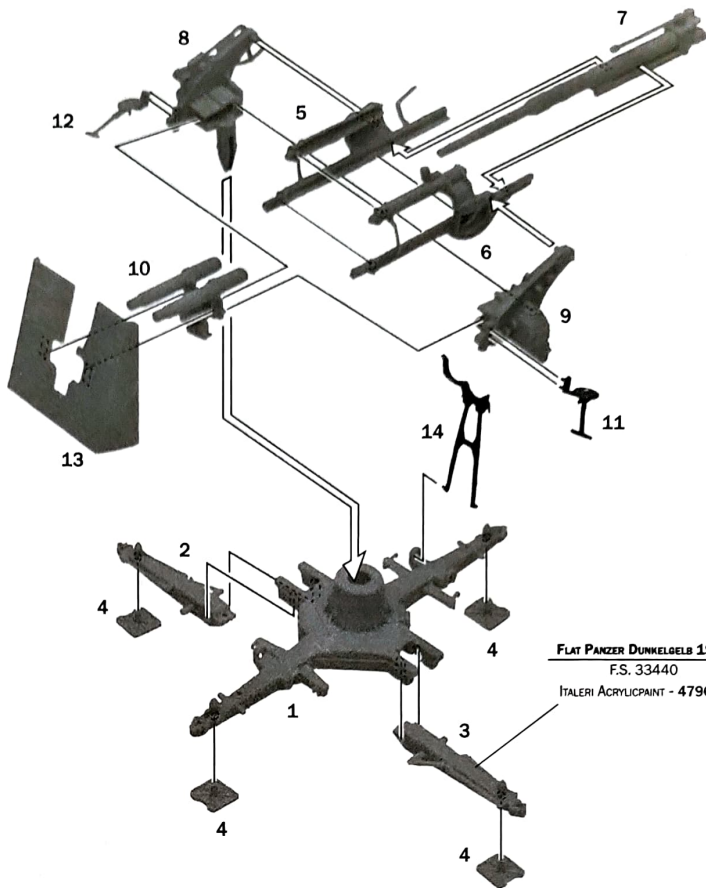

I numeri si riferiscono all'assortimento colori Italeri Acrylic Paint
The indicated colour number refer to the Italeri Acrylic Paint
Les références indiquées concernent les peintures Italeri Acrylic Paint
Die angegebenen farbnummern beziehen sich auf die Italeri Acrylic Paint
Los números se refieren a los colores surtido Italeri Acrylic Paint
De nummers verwijzen naar het assortiment kleuren Italeri Acrylic Paint

A FLAT BLACK F.S. 37038 ITALERI ACRYLCPAINT - 4768AP	B FLAT SKIN TONE WARM TINT F.S. 31433 ITALERI ACRYLCPAINT - 4603AP	C FLAT GUN METAL F.S. 37200 ITALERI ACRYLCPAINT - 4681AP
E FLAT GUNSHIP GRAY F.S. 36118 ITALERI ACRYLCPAINT - 4752AP	F FLAT DARK EARTH F.S. 30266 ITALERI ACRYLCPAINT - 4303AP	G FLAT MEDIUM GREEN II F.S. 34082 ITALERI ACRYLCPAINT - 4734AP
H FLAT SAND F.S. 30475 ITALERI ACRYLCPAINT - 4720AP	I FLAT FIELD DRAB F.S. 30118 ITALERI ACRYLCPAINT - 4708AP	

FLAT PANZER DUNKELGELB 1943
F.S. 33440
ITALERI ACRYLCPAINT - 4796AP

PAK 40 AT Gun with Crew

I numeri si riferiscono all'assortimento colori Italeri Acrylic Paint
The indicated colour number refer to the Italeri Acrylic Paint
Les références indiquées concernent les peintures Italeri Acrylic Paint
Die angegebenen farbnummern beziehen sich auf die Italeri Acrylic Paint
Los números se refieren a los colores surtido Italeri Acrylic Paint
De nummers verwijzen naar het assortiment kleuren Italeri Acrylic Paint

A METAL FLAT STEEL F.S. 31178 ITALERI ACRYLCPAINT - 4679AP	B FLAT BLACK F.S. 37038 ITALERI ACRYLCPAINT - 4768AP	C FLAT WOOD F.S. 30257 ITALERI ACRYLCPAINT - 4673AP	D FLAT DARK GREEN F.S. 34079 ITALERI ACRYLCPAINT - 4726AP
E FLAT PANZER DUNKELGELB 1943 F.S. 33440 ITALERI ACRYLCPAINT - 4796AP	F FLAT SKIN TONE TINT BASE-LIGHT F.S. 31575 ITALERI ACRYLCPAINT - 4601AP	G FLAT INSIGNA YELLOW F.S. 33538 ITALERI ACRYLCPAINT - 4721AP	H FLAT MEDIUM GREEN II F.S. 34082 ITALERI ACRYLCPAINT - 4734AP