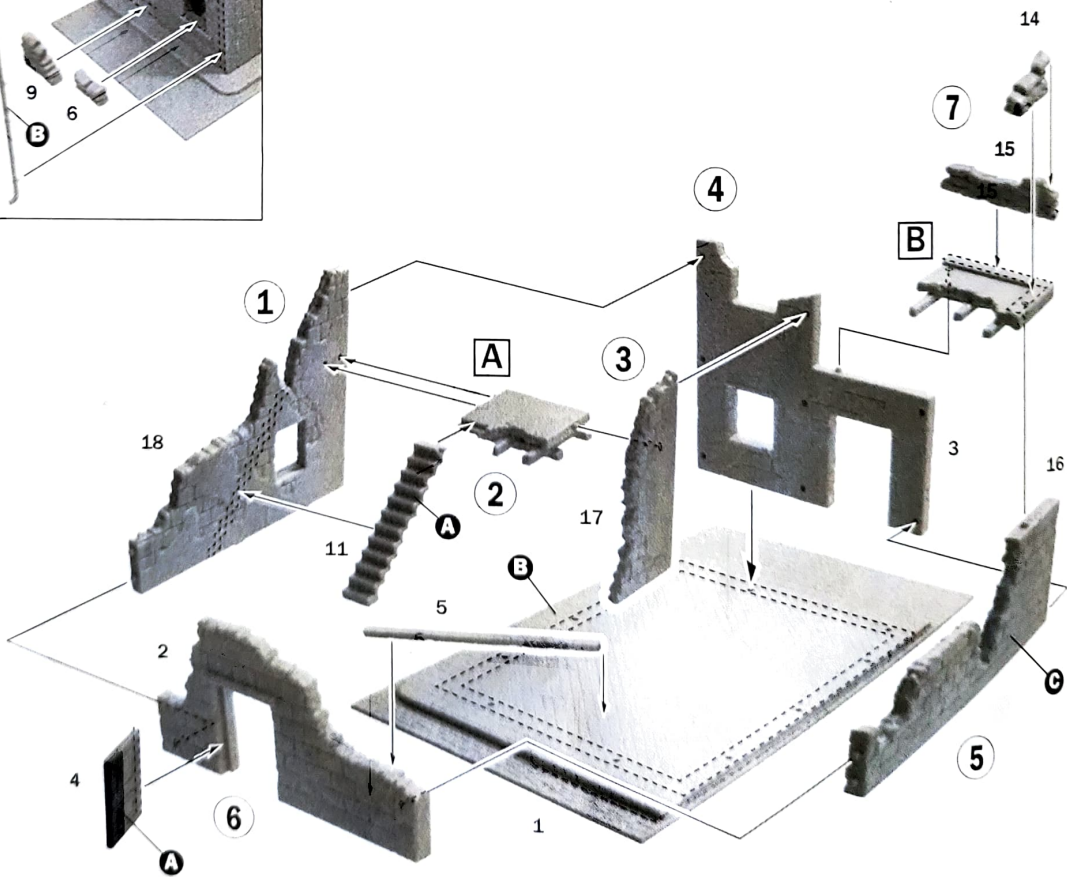

I numeri si riferiscono all'assortimento colori Italeri Acrylic Paint
The indicated colour number refer to the Italeri Acrylic Paint
Les références indiquées concernent les peintures Italeri Acrylic Paint
Die angegebenen farbnummern beziehen sich auf die Italeri Acrylic Paint
Los números se refieren a los colores surtido Italeri Acrylic Paint
De nummers verwijzen naar het assortiment kleuren Italeri Acrylic Paint

- **A**
  FLAT WOOD
  F.S. 30257
  ITALERI ACRYLICPAINT - 4673AP

- **B**
  FLAT MEDIUM GRAY
  F.S. 36270
  ITALERI ACRYLICPAINT - 4746AP

- **C**
  FLAT MEDIUM BROWN
  F.S. 30111
  ITALERI ACRYLICPAINT - 4306AP

- **D**
  FLAT SAND
  F.S. 30475
  ITALERI ACRYLICPAINT - 4720AP