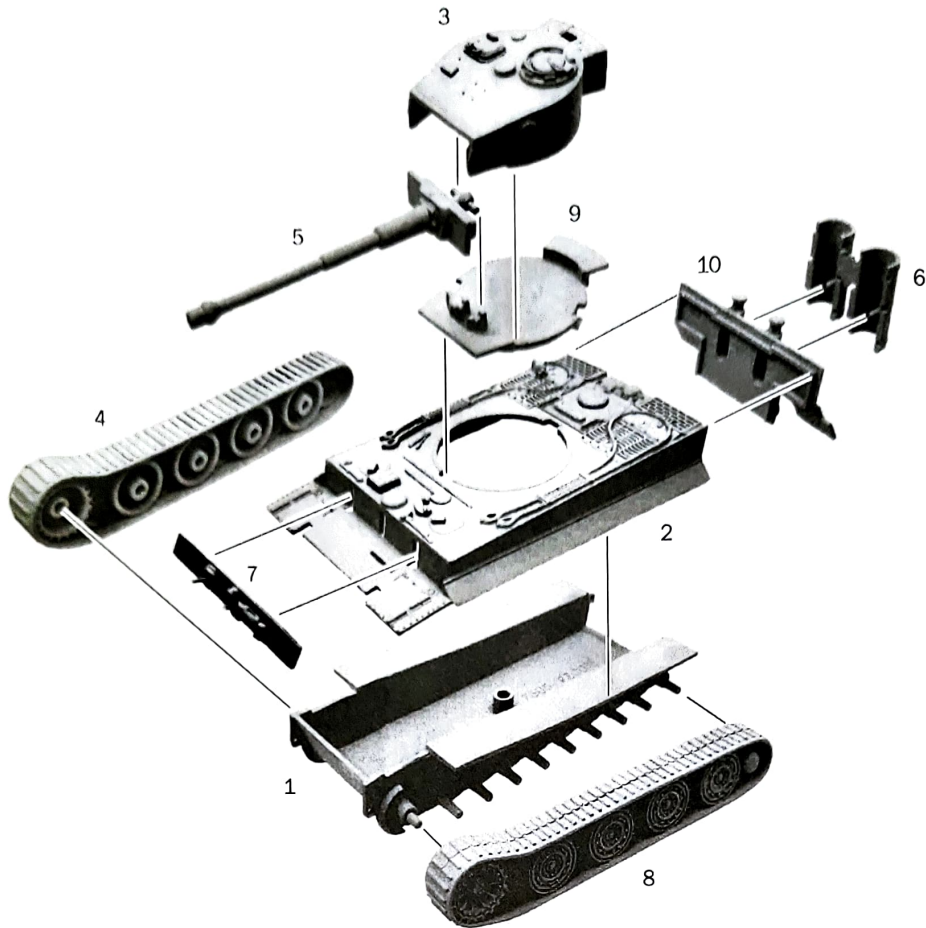

Tiger I Ausf.E

I numeri si riferiscono all'abbinamento colori Italeri Acrylic Paint
The indicated colour number refer to the Italeri Acrylic Paint
Les références indiquées concernent les peintures Italeri Acrylic Paint
Die angegebenen Farbnummern beziehen sich auf die Italeri Acrylic Paint
Los números se refieren a los colores surtido Italeri Acrylic Paint
De nummers verwijzen naar het assortiment kleuren Italeri Acrylic Paint

Metal Flat Steel
F.S.37178

ITALERI ACRYLCPAINT - 4679AP

FLAT PANZER DUNKELGELB 1943
F.S.33440

ITALERI ACRYLCPAINT - 4796AP

Flat Pz. Schokobraun RAL 8017
F.S.30045

ITALERI ACRYLCPAINT - 4797AP

Flat Panzer Olivgrün 1943
F.S.34128

ITALERI ACRYLCPAINT - 4798AP