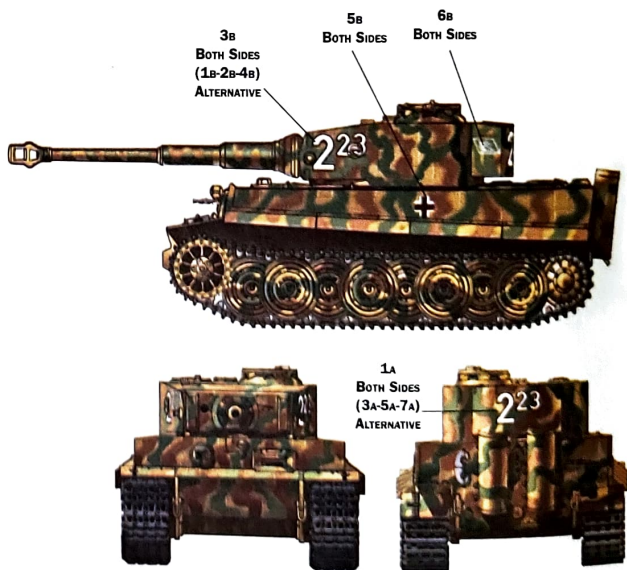

Tiger I Ausf.E

I numeri si riferiscono all'abbinamento colori Italeri Acrylic Paint
The indicated colour number refer to the Italeri Acrylic Paint
Les références indiquées concernent les peintures Italeri Acrylic Paint
Die angegebenen Farbnummern beziehen sich auf die Italeri Acrylic Paint
Los números se refieren a los colores surtido Italeri Acrylic Paint
De nummers verwijzen naar het assortiment kleuren Italeri Acrylic Paint

Metal Flat Steel
F.S.37178

ITALERI ACRYLCPAINT - 4679AP

FLAT PANZER DUNKELGELB 1943
F.S.33440

ITALERI ACRYLCPAINT - 4796AP

Flat Pz. Schokobraun RAL 8017
F.S.30045

ITALERI ACRYLCPAINT - 4797AP

Flat Panzer Olivgrün 1943
F.S.34128

ITALERI ACRYLCPAINT - 4798AP