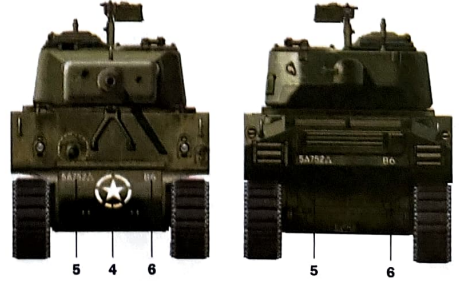

Flat White
F.S.37875
 ITALERI ACRYLICPAINT - 4769AP

Flat Rubber
F.S.26081
 ITALERI ACRYLICPAINT - 4861AP

Flat Olive Drab
F.S.34084
 ITALERI ACRYLICPAINT - 4728AP

M4A3 76mm Sherman

2 1 3

2 3

5 4 6

5 6