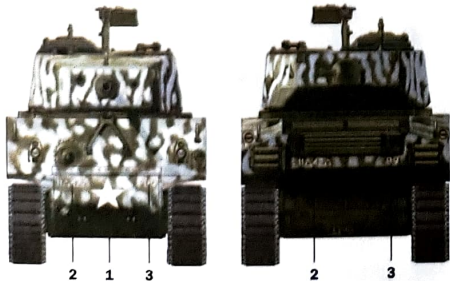

Flat White
F.S.37875
 ITALERI ACRYLICPAINT - 4769AP

Flat Rubber
F.S.26081
 ITALERI ACRYLICPAINT - 4861AP

Flat Olive Drab
F.S.34084
 ITALERI ACRYLICPAINT - 4728AP

M4A3 76mm Sherman

2 1 3

2 3

5 4 6

5 6