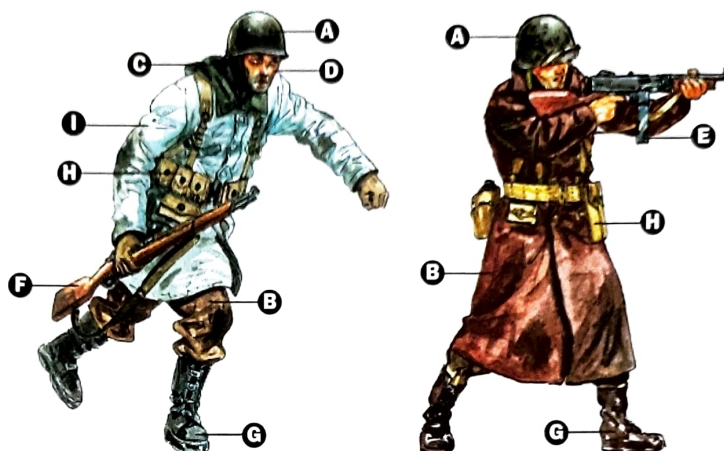

Bastogne December 1944

American Infantry - Winter Uniforms

numeri si riferiscono all'assortimento colori Italeri Acrylic Paint
The indicated colour number refer to the Italeri Acrylic Paint
Les références indiquées concernent les peintures Italeri Acrylic Paint
Die angegebenen Farbnummern beziehen sich auf die Italeri Acrylic Paint
Los números se refieren a los colores surtido Italeri Acrylic Paint
De nummers verwijzen naar het assortiment kleuren Italeri Acrylic Paint