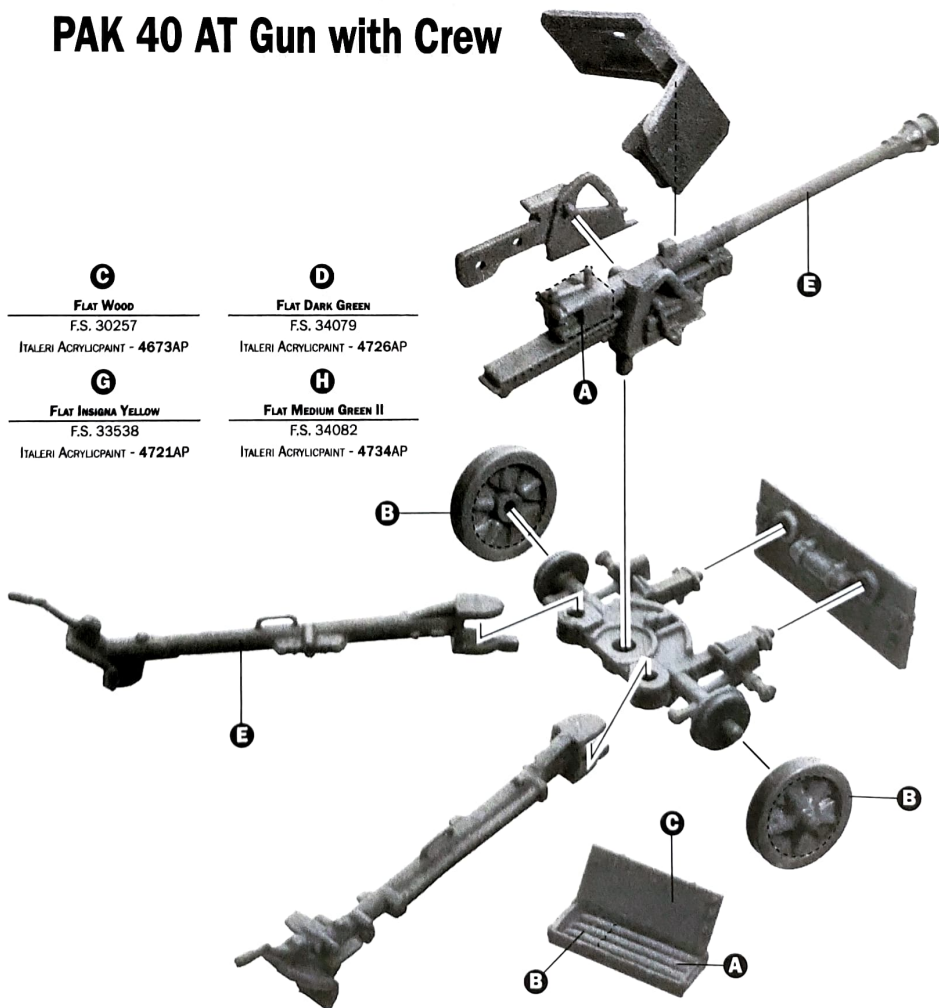

8.8 cm FLAK 37

I numeri si riferiscono all'assortimento colori Italeri Acrylic Paint
The indicated colour number refer to the Italeri Acrylic Paint
Les références indiquées concernent les peintures Italeri Acrylic Paint
Die angegebenen farbnummern beziehen sich auf die Italeri Acrylic Paint
Los números se refieren a los colores surtido Italeri Acrylic Paint
De nummers verwijzen naar het assortiment kleuren Italeri Acrylic Paint

A FLAT BLACK F.S. 37038 ITALERI ACRYLCPAINT - 4768AP	B FLAT SKIN TONE WARM TINT F.S. 31433 ITALERI ACRYLCPAINT - 4603AP	C FLAT GUN METAL F.S. 37200 ITALERI ACRYLCPAINT - 4681AP
E FLAT GUNSHIP GRAY F.S. 36118 ITALERI ACRYLCPAINT - 4752AP	F FLAT DARK EARTH F.S. 30266 ITALERI ACRYLCPAINT - 4303AP	G FLAT MEDIUM GREEN II F.S. 34082 ITALERI ACRYLCPAINT - 4734AP
H FLAT SAND F.S. 30475 ITALERI ACRYLCPAINT - 4720AP	I FLAT FIELD DRAB F.S. 30118 ITALERI ACRYLCPAINT - 4708AP	

PAK 40 AT Gun with Crew

I numeri si riferiscono all'assortimento colori Italeri Acrylic Paint
The indicated colour number refer to the Italeri Acrylic Paint
Les références indiquées concernent les peintures Italeri Acrylic Paint
Die angegebenen farbnummern beziehen sich auf die Italeri Acrylic Paint
Los números se refieren a los colores surtido Italeri Acrylic Paint
De nummers verwijzen naar het assortiment kleuren Italeri Acrylic Paint