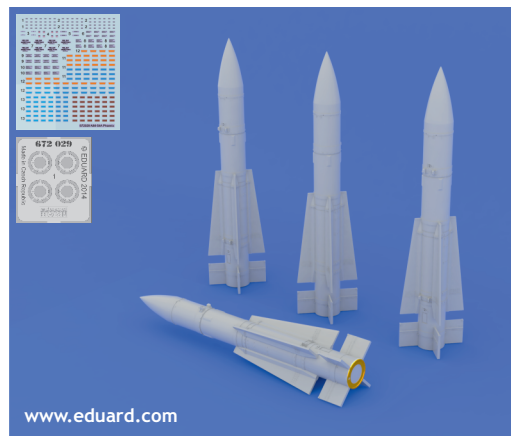

R1 4pcs.

COLOURS

GSI Colors (GUNZE)		Mr.METAL COLOR	
AQUEOUS	Mr.COLOR		
H 1	C 1	WHITE	
H 3	C 3	RED	
H33	C 81	RUSSET	
H316	C316	WHITE	
		MC213	STAINLESS

This product contains metal and resin detail parts for upgrading scale plastic models. When selecting this set make sure that it is for the kit mentioned in product name as these sets are made specifically for that kit. When upgrading the model some cutting or corrections may be necessary for parts to fit accurately. **WARNING!** This set contains small and sharp parts. Work carefully in a ventilated and well-lit room. Safety glasses are recommended. This product is not suitable for children below 14 years of age.

Tento výrobek obsahuje leptané a odlévané detaily pro úpravu a vylepšení plastického modelu. Při výběru sady kovových detailů zkontrolujte, zda je určena pro model, který chcete upravit. Model, pro který je sada určena, je uveden u názvu výrobku. Pro přesnou aplikaci kovových a odlévaných dílů může být zapotřebí upravit díly upravovaného modelu. **POZOR!** Sada obsahuje malé ostré díly. Pracujte ve větrané a dobře osvětlené místnosti. Doporučujeme použití ochranných brýlí. Tento výrobek není vhodný pro děti mladší 14 let.

435 21 Obrnice 170
Czech Republic

672 029 AIM-54A Phoenix

BEST BRASS RESIN AROUND!