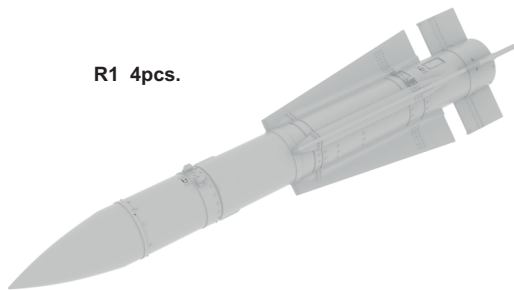

R1 4pcs.

COLOURS

GSI Colors (GUNZE)		Mr.METAL COLOR	
AQUEOUS	Mr.COLOR		
H 1	C 1	WHITE	
H 3	C 3	RED	
H33	C 81	RUSSET	
H316	C316	WHITE	
		MC213	STAINLESS

This product contains metal and resin detail parts for upgrading scale plastic models. When selecting this set make sure that it is for the kit mentioned in product name as these sets are made specifically for that kit. When upgrading the model some cutting or corrections may be necessary for parts to fit accurately. **WARNING!** This set contains small and sharp parts. Work carefully in a ventilated and well-lit room. Safety glasses are recommended. This product is not suitable for children below 14 years of age.

Tento výrobek obsahuje leptané a odlévané detaily pro úpravu a vylepšení plastického modelu. Při výběru sady kovových detailů zkontrolujte, zda je určena pro model, který chcete upravit. Model, pro který je sada určena, je uveden u názvu výrobku. Pro přesnou aplikaci kovových a odlévaných dílů může být zapotřebí upravit díly upravovaného modelu. **POZOR!** Sada obsahuje malé ostré díly. Pracujte ve větrané a dobře osvětlené místnosti. Doporučujeme použití ochranných brýlí. Tento výrobek není vhodný pro děti mladší 14 let.

435 21 Obrnice 170
Czech Republic

672 029 AIM-54A Phoenix

BEST BRASS RESIN AROUND!

SYMMETRICAL ASSEMBLY
SYMETRICKÁ MONTÁŽ

REMOVE
ODSTRANIT

BEND
OHNOUT

GRIND
OBROUSIT

OPTION
VOLBA