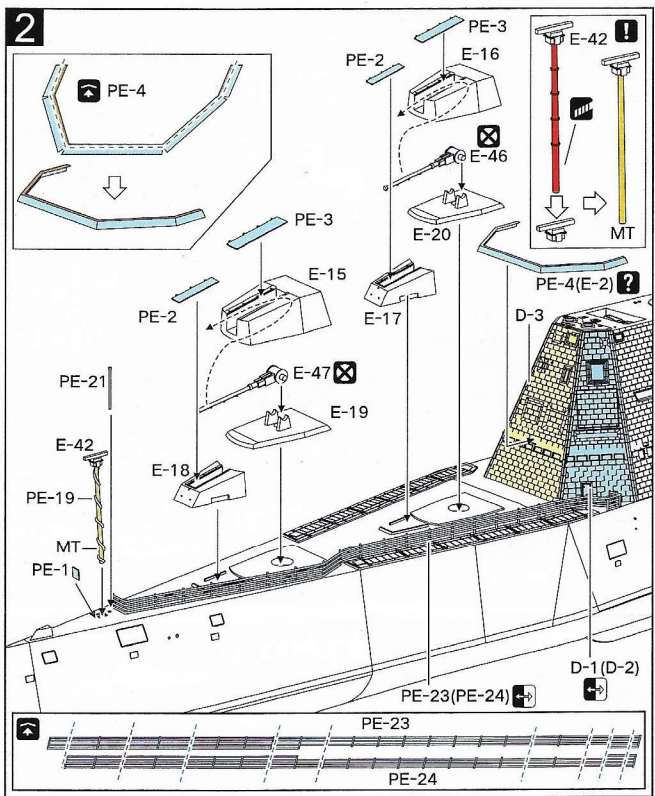

## 图例

**PAINTING & MARKING GUIDE**

**Decal Application:**

1. Cut the pictures from sheet as needed.
2. Dip the pictures in warm water for about 10 seconds.
3. Hold the picture backing sheet edge and gently slide the picture onto the model.
4. Please move the picture to the proper position on model.
5. Please gently press picture down with a soft cloth until excess water's out and no air bubbles.

**塗装と標貼指示**

**水貼紙の使用:**

1. 従水貼紙上剪下圖案;
2. 將圖案放入溫水中浸泡10秒;
3. 拿著圖案紙板將圖案移到模型上;
4. 將圖案移到適當的位置;
5. 用軟布輕壓圖案直至水幹, 消除掉氣泡。

**塗装とラベリングの指示**

**デカールの使用方法:**

1. デカールから圖案を切り取ります。
2. 圖案を温かい水の中で10秒浸します。
3. 圖案のボール紙を使って、圖案を模型に移動します。
4. 圖案を適當な位置に移動してください。
5. 柔らかい布で水が乾燥するまで圖案を押さえて、気泡を消します。