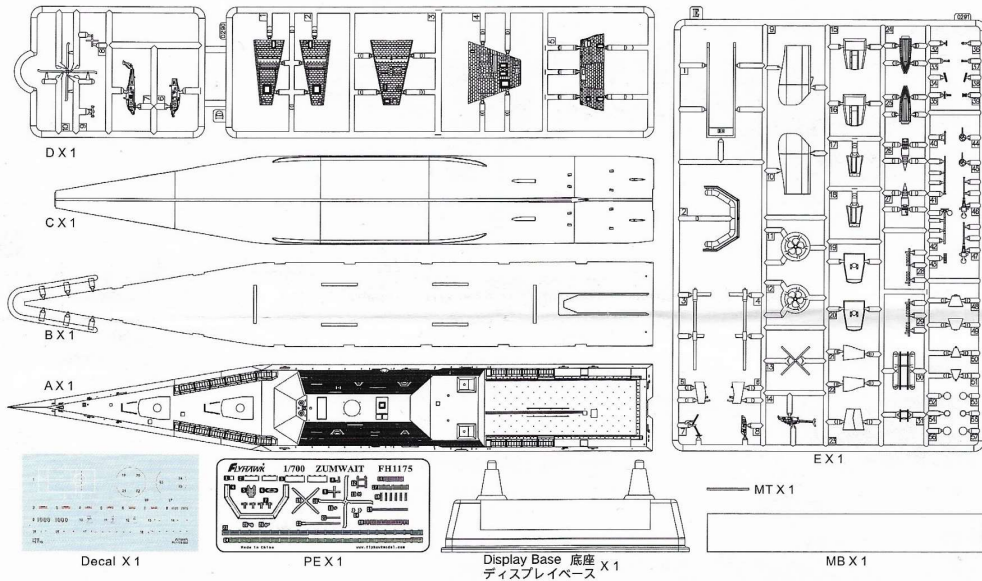

FH 1175 Missile Destroyer USS Zumwalt DDG1000

1/700 SCALE

美国海军朱姆沃尔特特号驱逐舰
アメリカ海軍ミサイル駆逐艦スモウルト

FULL HULL
UNASSEMBLED MODEL KIT

FLYHAWK®

READ BEFORE ASSEMBLING

組立前必读 組み立て前に必ずお読みください

- 組立前請仔細閱讀說明書。
- 本套件不含膠水和油漆。
- 膠水、油漆、工具等不可讓小孩接觸。
- 使用工具時請注意安全，膠水和油漆請勿靠近接觸火種，請勿在密封的地方制作模型。
- 套件中可能帶有金屬零件，請小心制作。

- 組み立て前説明書をよくお読みください。
- 本キットは接着剤とペンキを含みません。
- 接着剤とペンキと道具などを子供に接触しないでください。
- 工具を使用する時安全に注意し、接着剤とペンキは火種に近づかないでください。また、密封の場所で作成しないでください。
- このキットには金属パーツが含まれている可能性があるため、製作時には注意してください。

ICON INSTRUCTION

图例