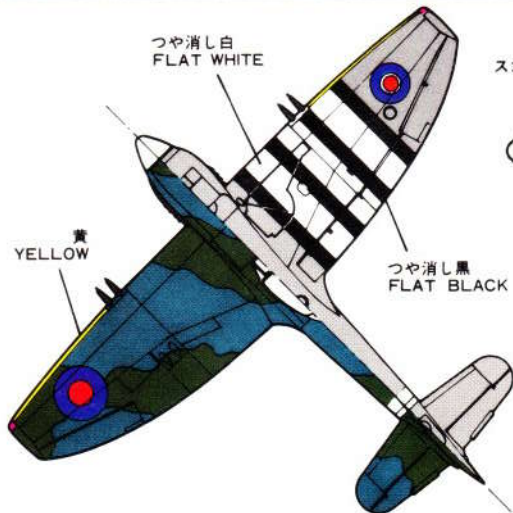

COLOR GUIDE カラーガイド

ROYAL AIR FORCE FIGHTER

Hawker TEMPEST Mk.5

-  機体上面：ダークグリーン
UPPER SURFACE : DARK GREEN
-  機体上面：オーシャングレイ
UPPER SURFACE : OCEAN GRAY
-  機体下面：ミディアムグレイ
UNDER SURFACE : MEDIUMGRAY

プロペラ：つや消し黒(先端：イエロー)
PROPELLER : FLAT BLACK(TIP : YELLOW)