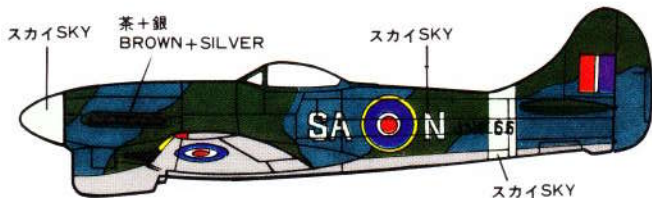

COLOR GUIDE カラーガイド

ROYAL AIR FORCE FIGHTER

Hawker TEMPEST Mk.5

-  機体上面：ダークグリーン
UPPER SURFACE : DARK GREEN
-  機体上面：オーシャングレイ
UPPER SURFACE : OCEAN GRAY
-  機体下面：ミディアムグレイ
UNDER SURFACE : MEDIUMGRAY

プロペラ：つや消し黒(先端：イエロー)
PROPELLER : FLAT BLACK(TIP : YELLOW)