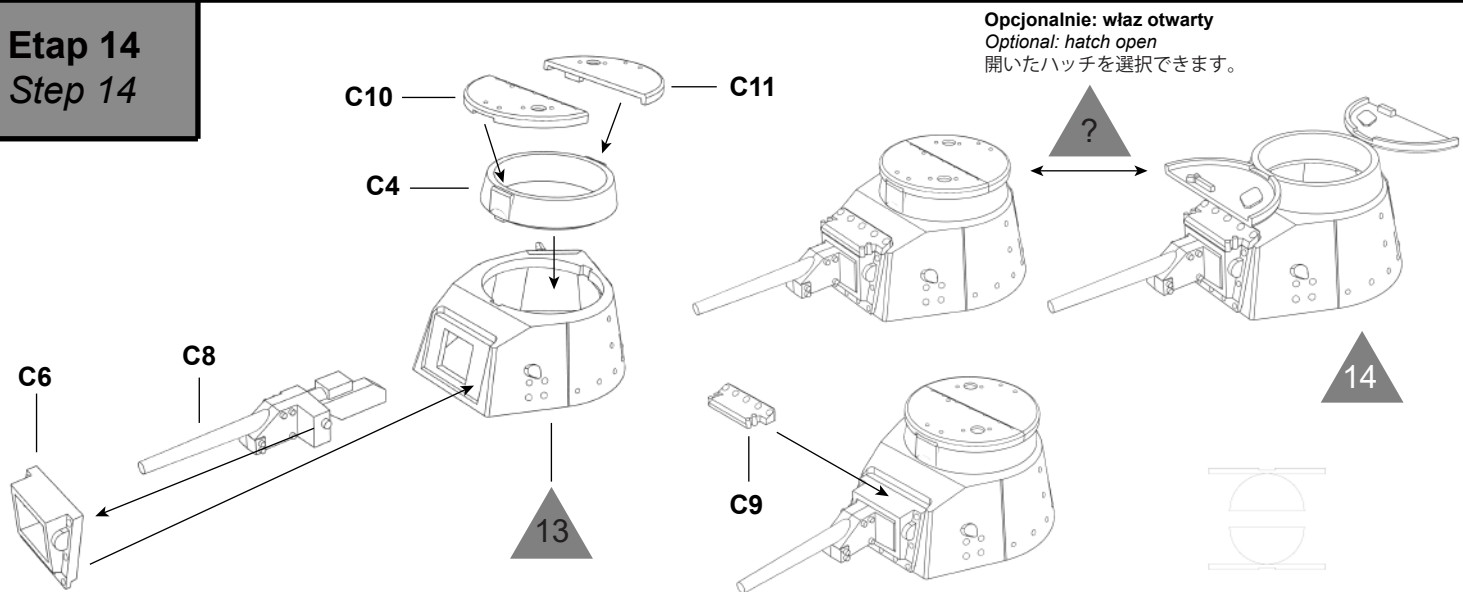

**Etap 11**  
*Step 11*

**Etap 12**  
**Step 12**

**Etap 13**  
**Step 13**

**Etap 14**  
**Step 14**

**Etap 15**  
**Step 15**

Malowanie i Kalkomanie  
Painting and Decals

Czołg Typ 95 Ha-Go, Specjalny Oddział Desantowy Cesarskiej  
Marynarki Wojennej Japonii, Saipan, Czerwiec 1944 r.