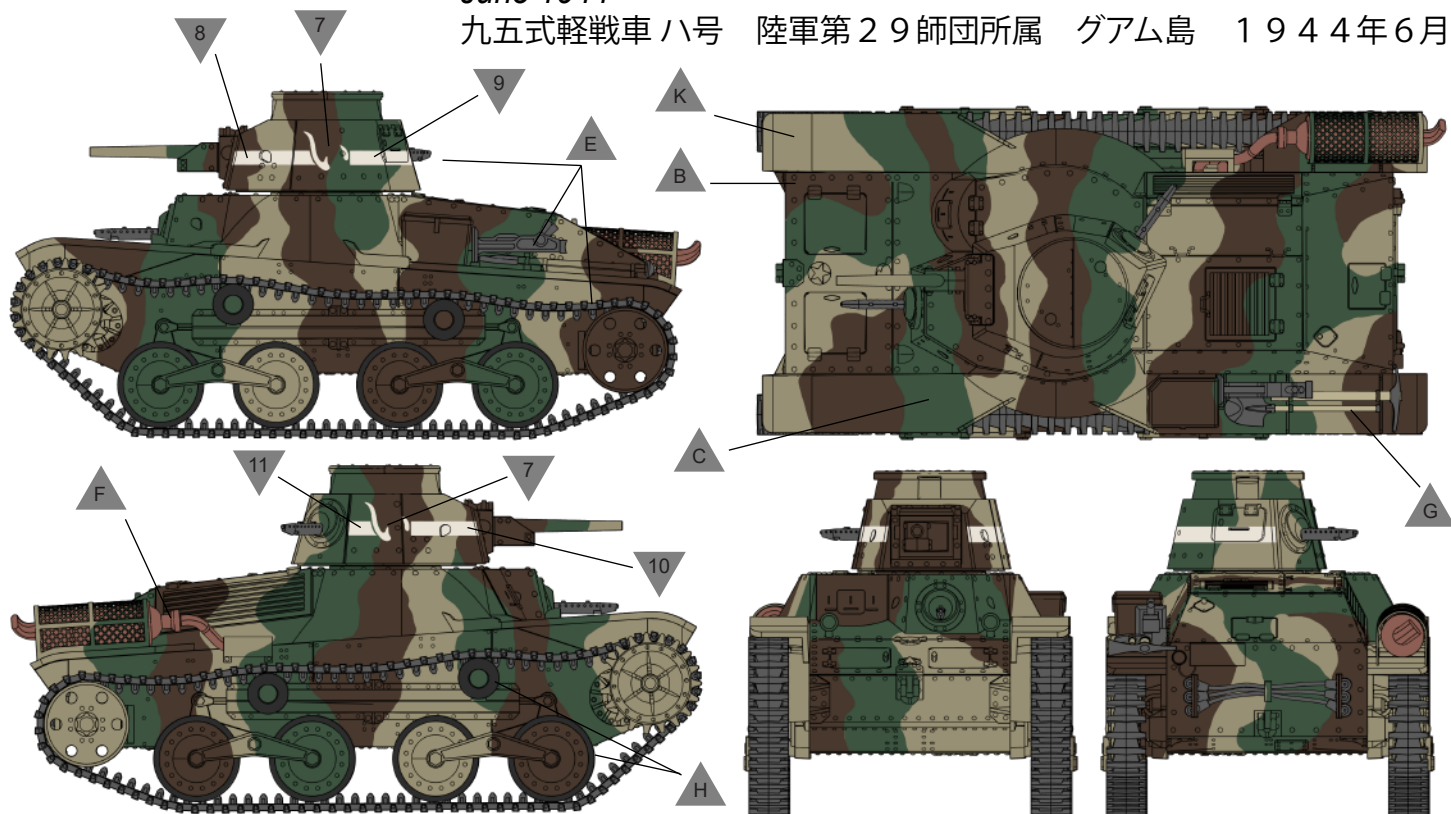

Malowanie i Kalkomanie
Painting and Decals

Czołg Typ 95 Ha-Go, Kompania Czołgów 29. Dywizji, Guam,
czerwiec 1944 r.

Type 95 Ha-Go Tank, Tank Company of 29th Division, Guam,
June 1944

九五式軽戦車ハ号 陸軍第29師団所属 グアム島 1944年6月