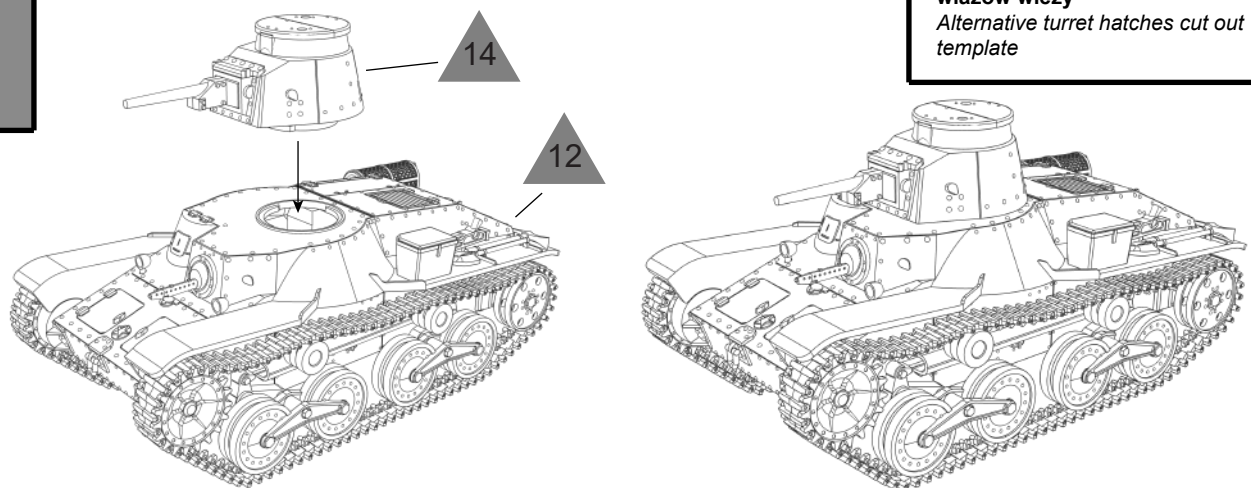

**Etap 11**  
*Step 11*

**Etap 12**  
**Step 12**

**Etap 13**  
**Step 13**

**Etap 14**  
**Step 14**

**Etap 15**  
**Step 15**

Malowanie i Kalkomanie  
Painting and Decals

Czołg Typ 95 Ha-Go, Specjalny Oddział Desantowy Cesarskiej  
Marynarki Wojennej Japonii, Saipan, Czerwiec 1944 r.