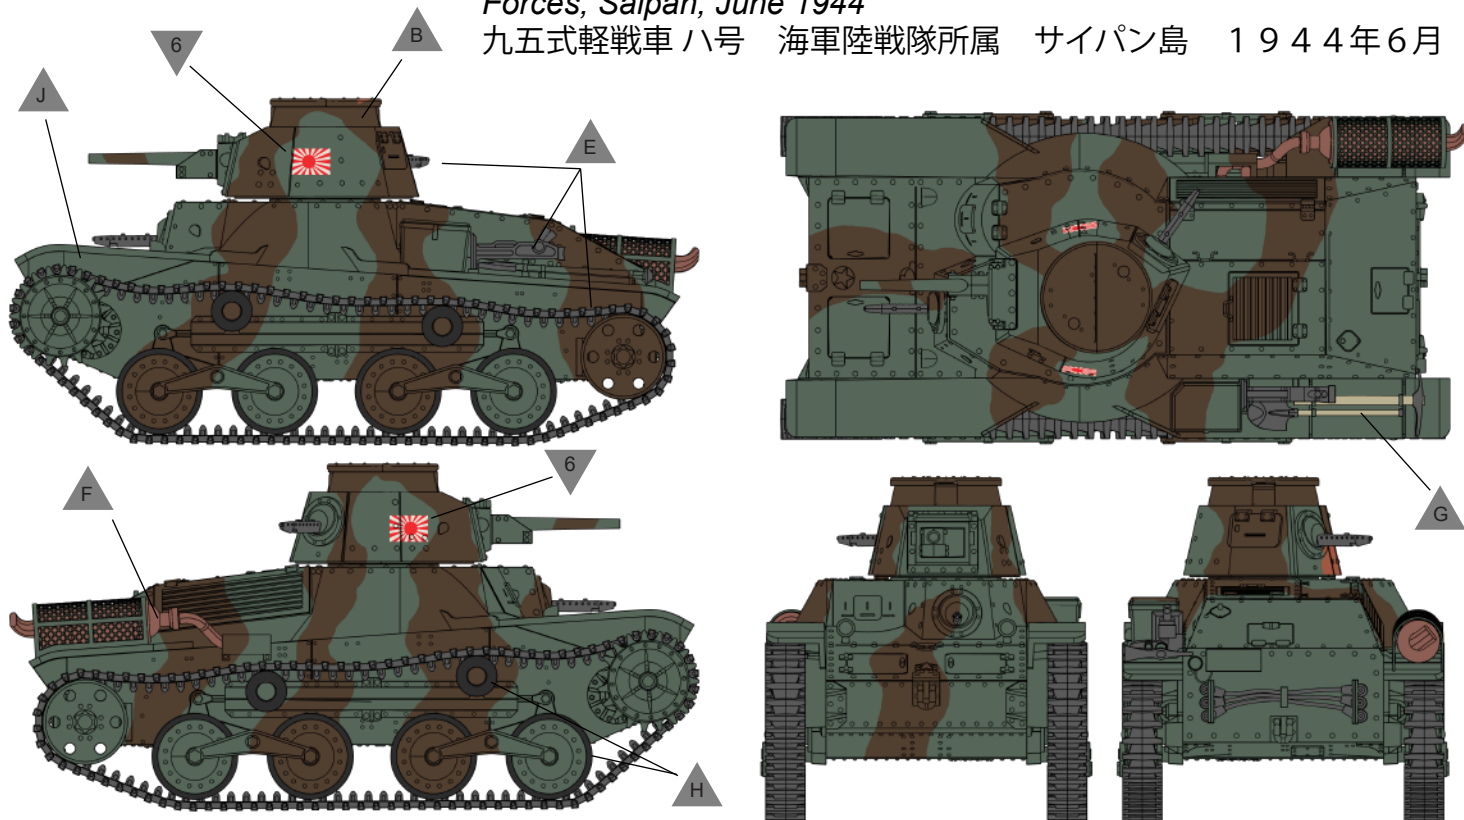

Malowanie i Kalkomanie
Painting and Decals

Czołg Typ 95 Ha-Go, Specjalny Oddział Desantowy Cesarskiej
Marynarki Wojennej Japonii, Saipan, Czerwiec 1944 r.

Type 95 Ha-Go Tank, Imperial Japanese Navy Special Landing
Forces, Saipan, June 1944

九五式軽戦車 八号 海軍陸戦隊所属 サイパン島 1944年6月