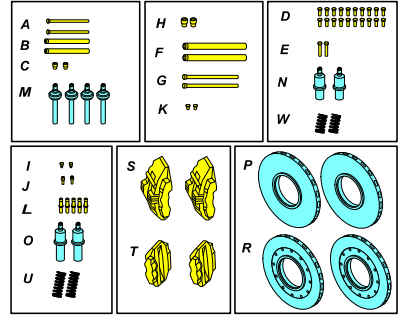

Mercedes Benz SLR McLaren

1/24 upgrade set fit to Tamiya model

ABER® 24 031

WWW.ABER.NET.PL

Made in Poland © 2013