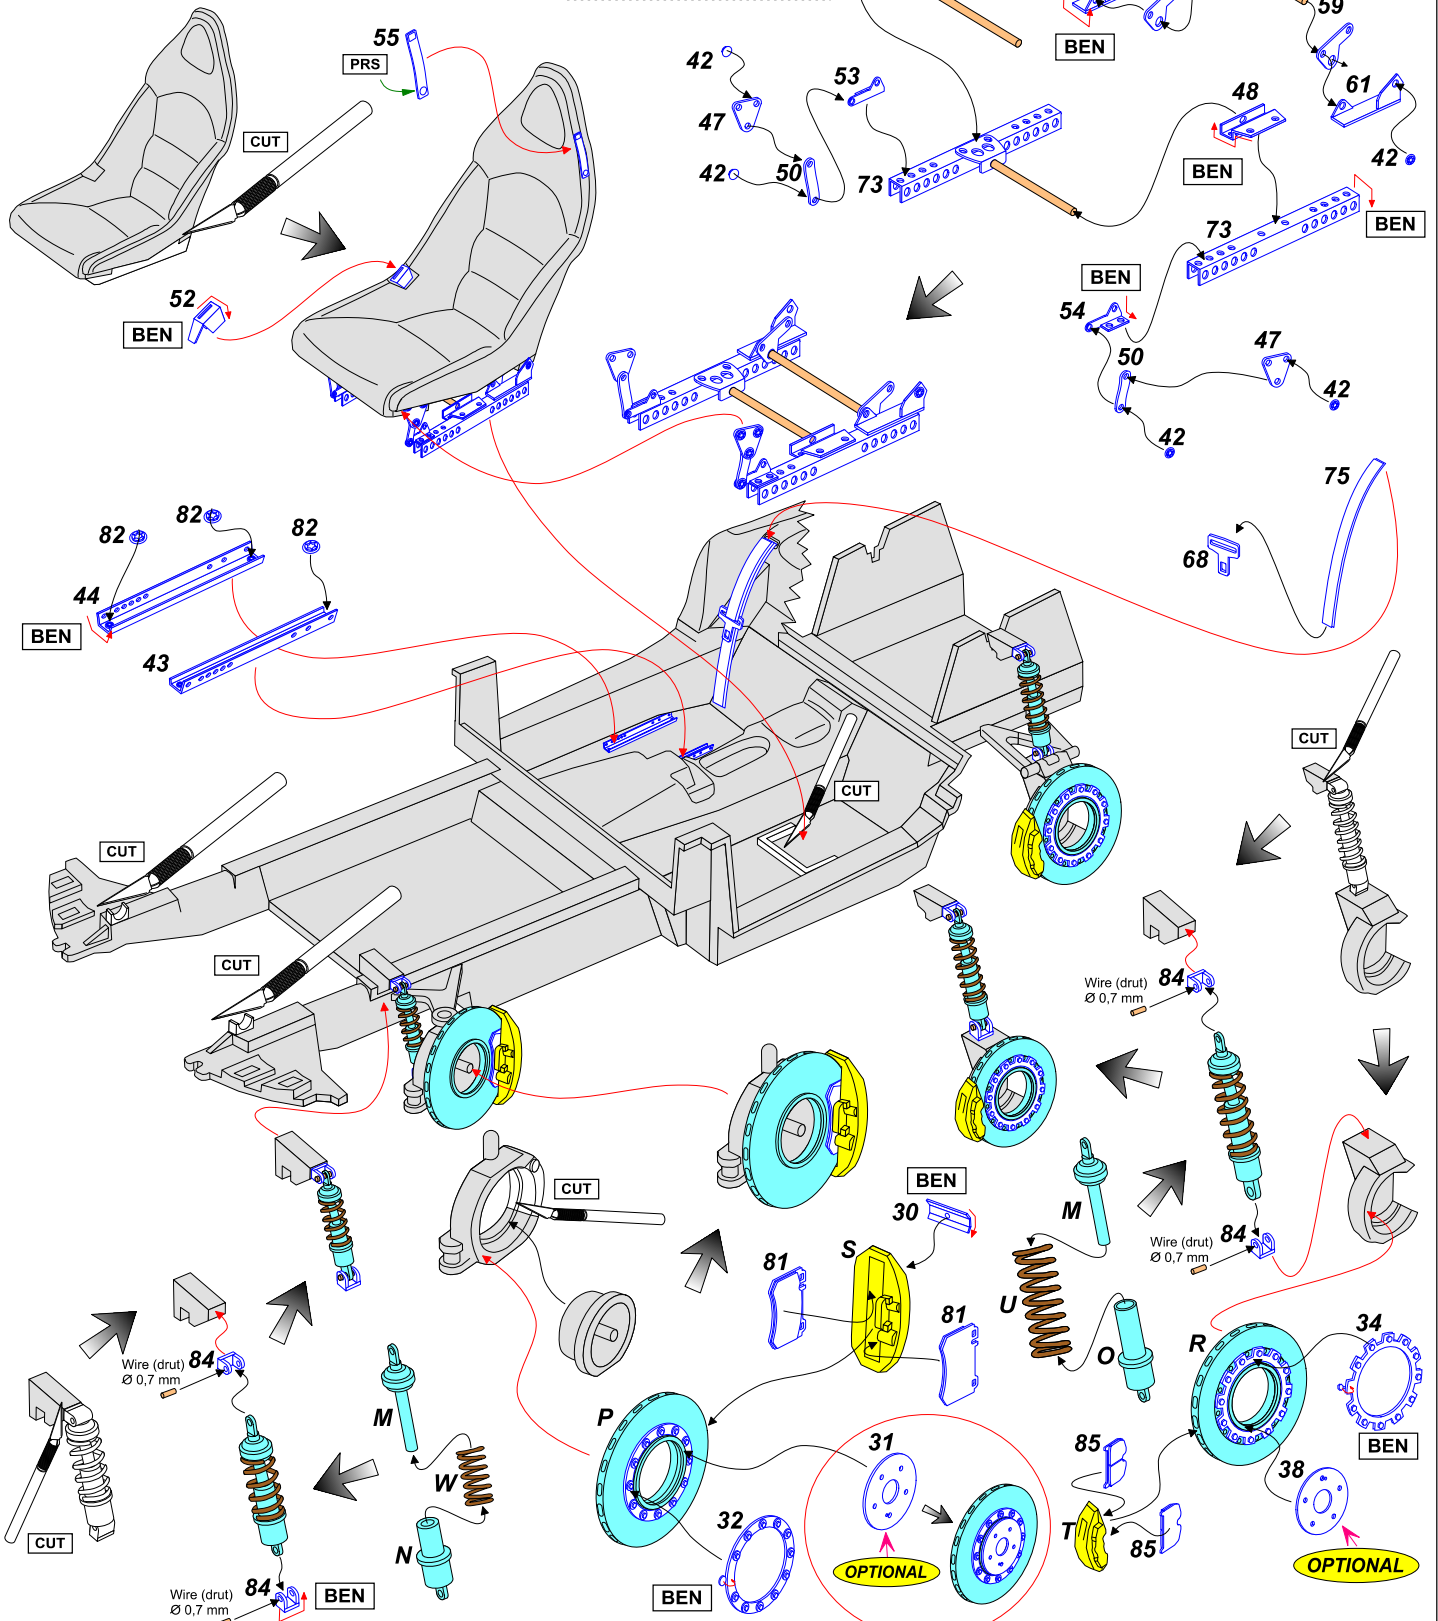

We advise that better method to join metal to metal is soldering. Use ABER soldering solution AF20 (doradzamy łączenie części metalowych za pomocą lutownia. Zastosuj nasz topnik AF20)