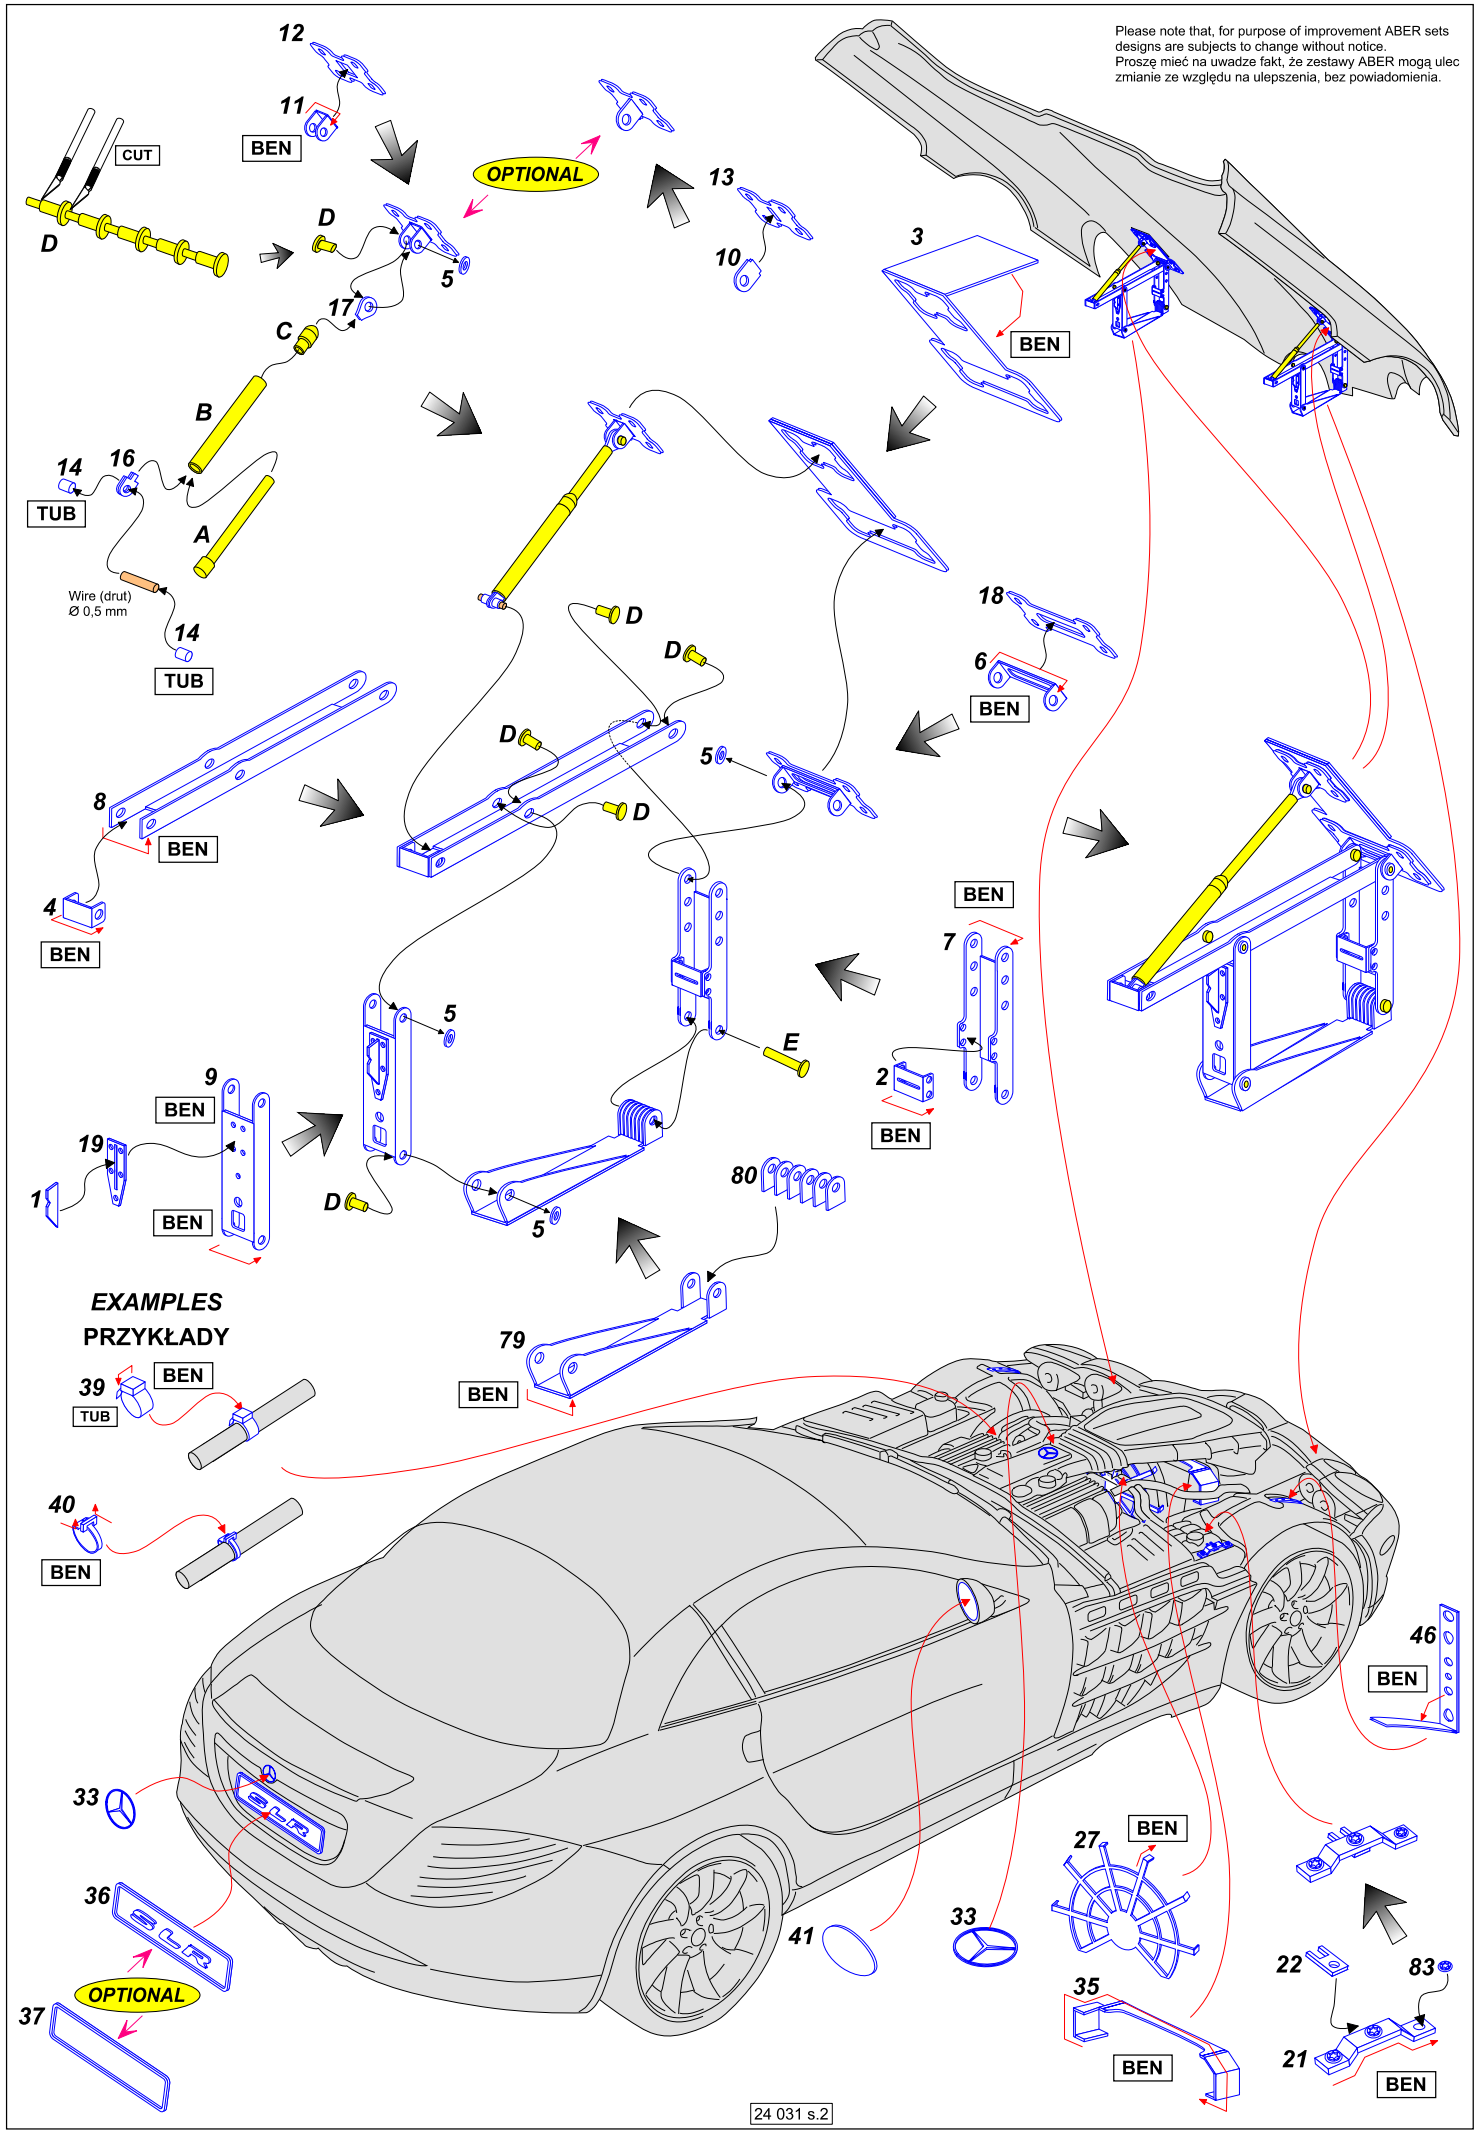

We advise that better method to join metal to metal is soldering. Use ABER soldering solution AF20 (doradzamy łączenie części metalowych za pomocą lutownia. Zastosuj nasz topnik AF20)

Please note that, for purpose of improvement ABER sets designs are subjects to change without notice.  
 Proszę mieć na uwadze fakt, że zestawy ABER mogą ulec zmianie ze względu na ulepszenia, bez powiadomienia.