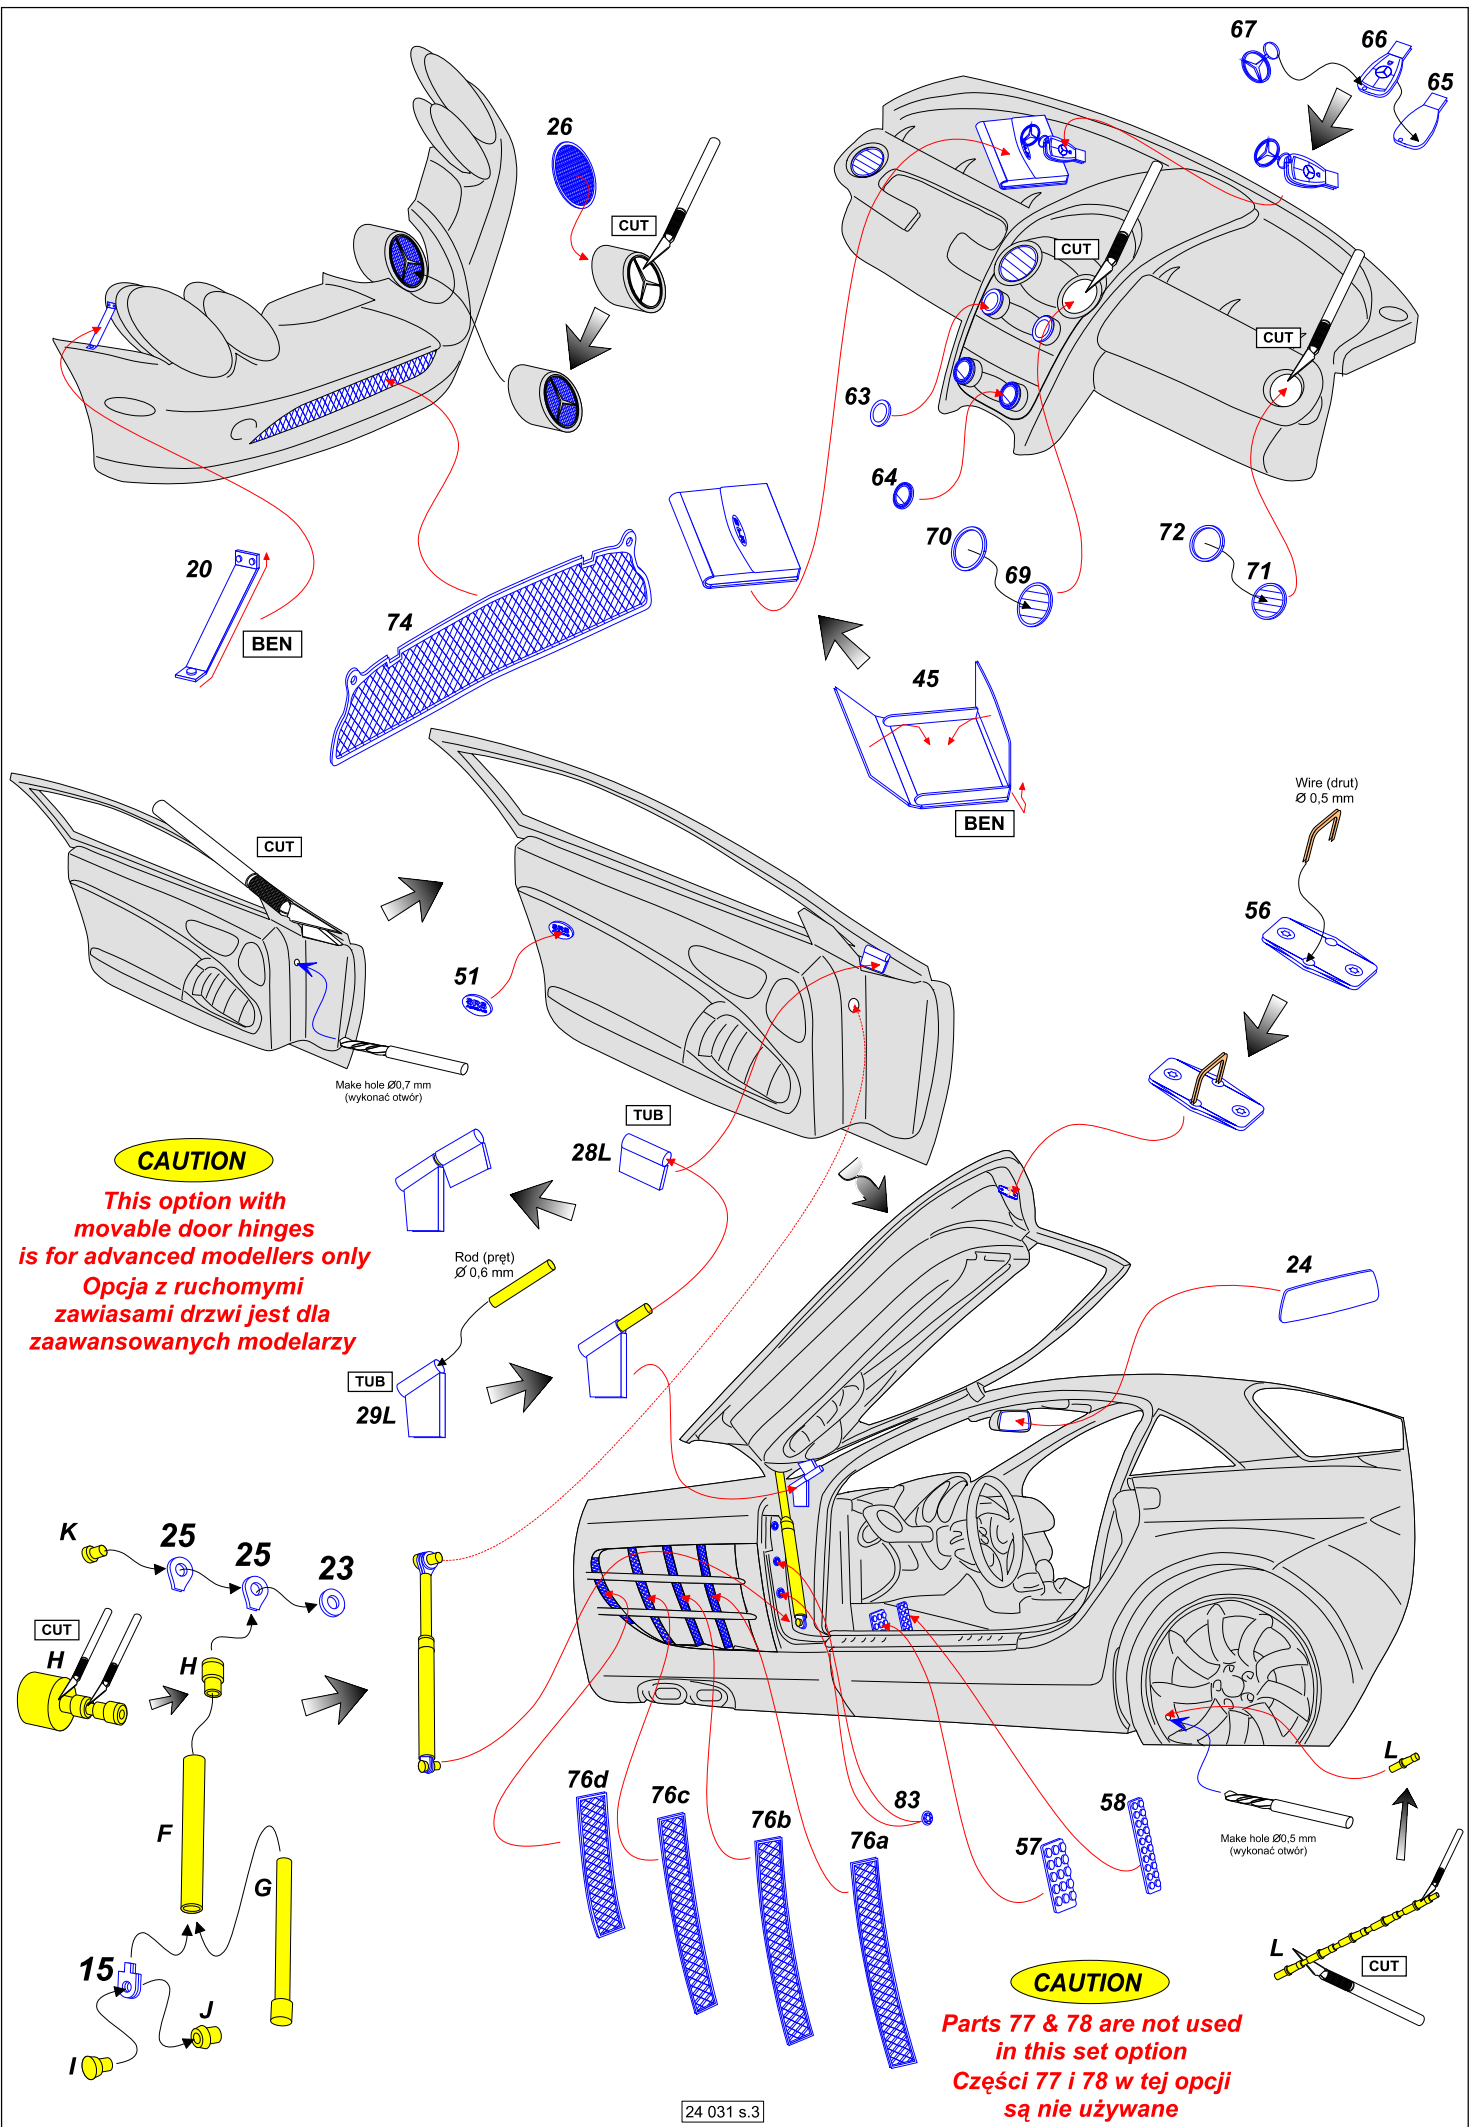

CAUTION

This option with movable door hinges is for advanced modellers only
Opcja z ruchomymi zawiasami drzwi jest dla zaawansowanych modelarzy

CAUTION

Parts 77 & 78 are not used in this set option
Części 77 i 78 w tej opcji są nie używane