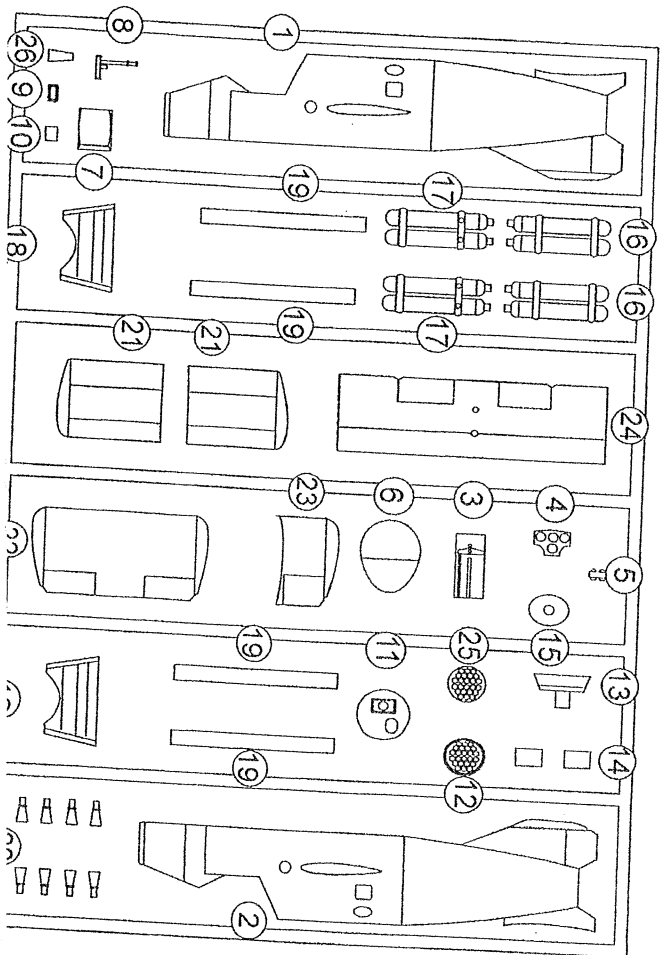

PLASTIC CONSTRUCTION KIT

Bachem Ba349H NPTTER

BPP7200

- 1 černá/black
- 2 kovová/gunmetal
- 3 dřevová/wood
- 4 RLM02
- 5 světlé plátno/light linen
- 6 kůže/leather
- 7 stříbrná/silver
- 8 opálený kov/burn metal
- 9 světlé šedá/light grey
- 10 RLM66
- 11 tmavá šedá/dark grey