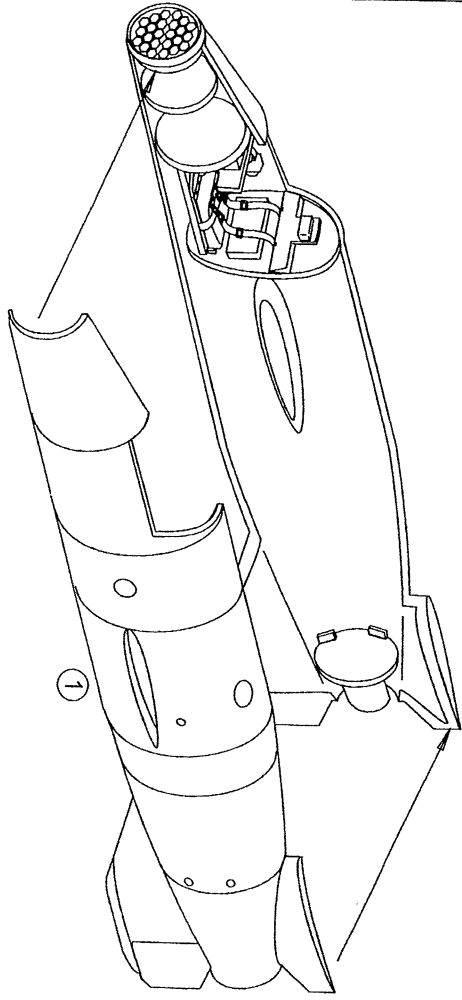

PLASTIC CONSTRUCTION KIT

Bachem Ba349H NPTTER

BPP7200

- 1 černá/black
- 2 kovová/gunmetal
- 3 dřevová/wood
- 4 RLM02
- 5 světlé plátno/light linen
- 6 kůže/leather
- 7 stříbrná/silver
- 8 opálený kov/burn metal
- 9 světlé šedá/light grey
- 10 RLM66
- 11 tmavá šedá/dark grey

Mustermaschine MS2