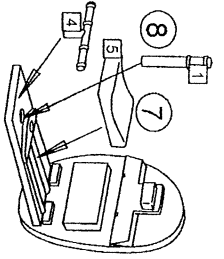

PLASTIC CONSTRUCTION KIT

Bachem Ba349H NPTTER

BPP7200

- 1 černá/black
- 2 kovová/gunmetal
- 3 dřevová/wood
- 4 RLM02
- 5 světlé plátno/light linen
- 6 kůže/leather
- 7 stříbrná/silver
- 8 opálený kov/burn metal
- 9 světlé šedá/light grey
- 10 RLM66
- 11 tmavá šedá/dark grey