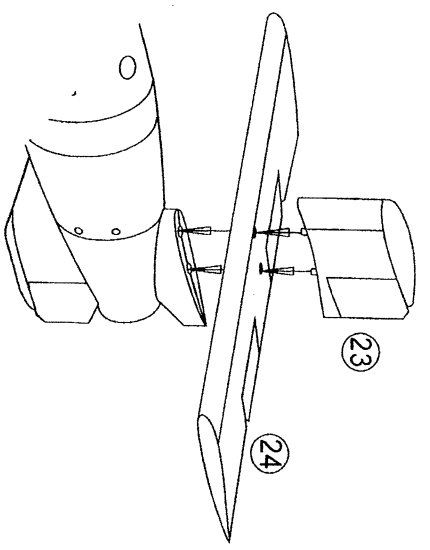

PLASTIC CONSTRUCTION KIT

Bachem Ba349H NPTTER

BPP7200

- 1 černá/black
- 2 kovová/gunmetal
- 3 dřevová/wood
- 4 RLM02
- 5 světlé plátno/light linen
- 6 kůže/leather
- 7 stříbrná/silver
- 8 opálený kov/burn metal
- 9 světlé šedá/light grey
- 10 RLM66
- 11 tmavá šedá/dark grey