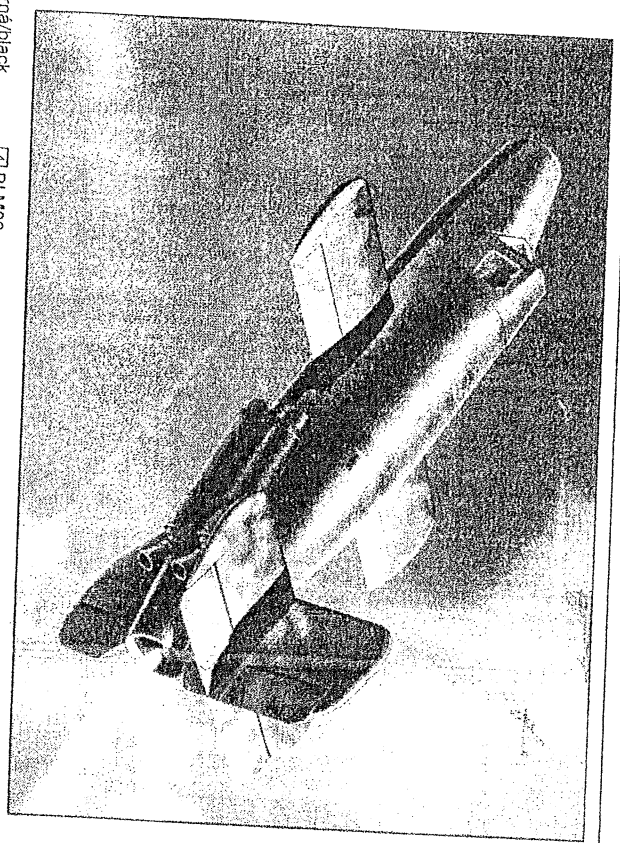

PLASTIC CONSTRUCTION KIT

Bachem Ba349H NPTTER

BPP7200

- 1 černá/black
- 2 kovová/gunmetal
- 3 dřevová/wood
- 4 RLM02
- 5 světlé plátno/light linen
- 6 kůže/leather
- 7 stříbrná/silver
- 8 opálený kov/burn metal
- 9 světlé šedá/light grey
- 10 RLM66
- 11 tmavá šedá/dark grey