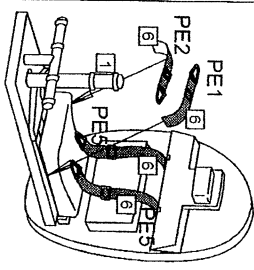

PLASTIC CONSTRUCTION KIT

Bachem Ba349H NPTTER

BPP7200

- 1 černá/black
- 2 kovová/gunmetal
- 3 dřevová/wood
- 4 RLM02
- 5 světlé plátno/light linen
- 6 kůže/leather
- 7 stříbrná/silver
- 8 opálený kov/burn metal
- 9 světlé šedá/light grey
- 10 RLM66
- 11 tmavá šedá/dark grey