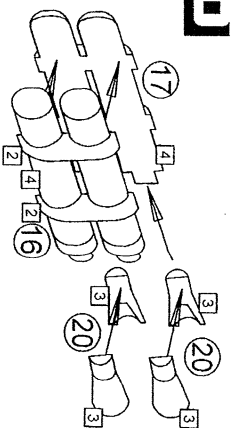

PLASTIC CONSTRUCTION KIT

Bachem Ba349H NPTTER

BPP7200

- 1 černá/black
- 2 kovová/gunmetal
- 3 dřevová/wood
- 4 RLM02
- 5 světlé plátno/light linen
- 6 kůže/leather
- 7 stříbrná/silver
- 8 opálený kov/burn metal
- 9 světlé šedá/light grey
- 10 RLM66
- 11 tmavá šedá/dark grey