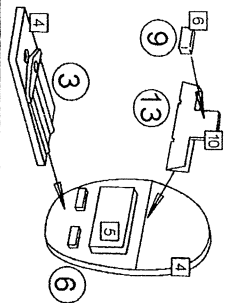

PLASTIC CONSTRUCTION KIT

Bachem Ba349H NPTTER

BPP7200

- 1 černá/black
- 2 kovová/gunmetal
- 3 dřevová/wood
- 4 RLM02
- 5 světlé plátno/light linen
- 6 kůže/leather
- 7 stříbrná/silver
- 8 opálený kov/burn metal
- 9 světlé šedá/light grey
- 10 RLM66
- 11 tmavá šedá/dark grey