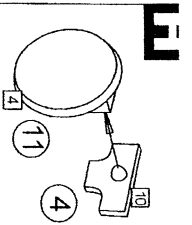

PLASTIC CONSTRUCTION KIT

Bachem Ba349H NPTTER

BPP7200

- 1 černá/black
- 2 kovová/gunmetal
- 3 dřevová/wood
- 4 RLM02
- 5 světlé plátno/light linen
- 6 kůže/leather
- 7 stříbrná/silver
- 8 opálený kov/burn metal
- 9 světlé šedá/light grey
- 10 RLM66
- 11 tmavá šedá/dark grey