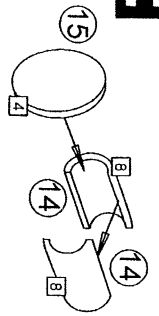

PLASTIC CONSTRUCTION KIT

Bachem Ba349H NPTTER

BPP7200

- 1 černá/black
- 2 kovová/gunmetal
- 3 dřevová/wood
- 4 RLM02
- 5 světlé plátno/light linen
- 6 kůže/leather
- 7 stříbrná/silver
- 8 opálený kov/burn metal
- 9 světlé šedá/light grey
- 10 RLM66
- 11 tmavá šedá/dark grey