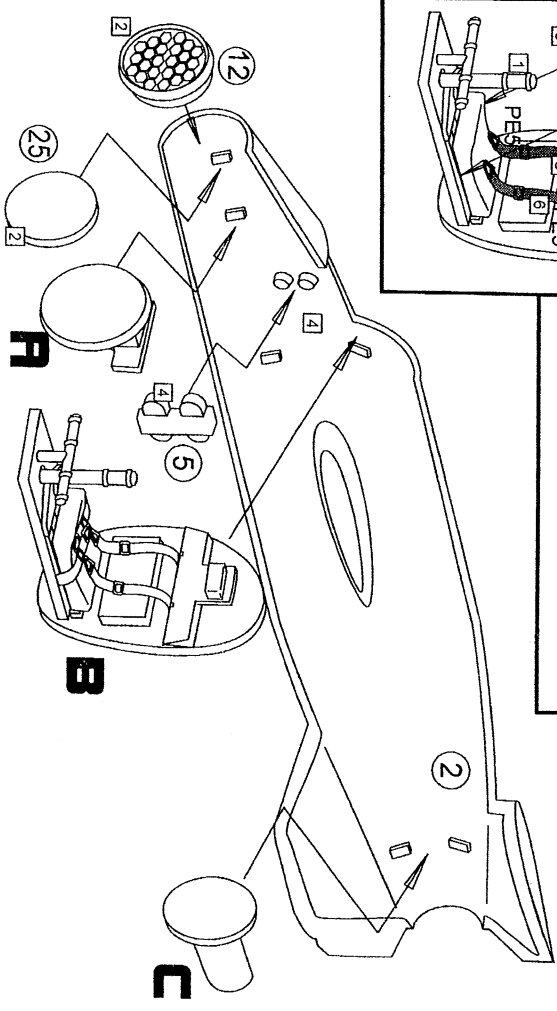

PLASTIC CONSTRUCTION KIT

Bachem Ba349H NPTTER

BPP7200

- 1 černá/black
- 2 kovová/gunmetal
- 3 dřevová/wood
- 4 RLM02
- 5 světlé plátno/light linen
- 6 kůže/leather
- 7 stříbrná/silver
- 8 opálený kov/burn metal
- 9 světlé šedá/light grey
- 10 RLM66
- 11 tmavá šedá/dark grey