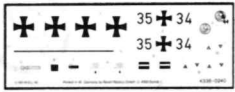

13

6

14

7

15

Zou het voorkomen, dat er een deel in de bouwdoos ontbreekt, kunt U schrijven naar REVELL PLASTICS GMBH, Postbus 2609 + 2620, PAGE 3 Afdeling X, D-4980 Bünde. De bouwbeschrijving waarop het ontbrekende deel aangekruist is, bijsluiten, anders kunnen wij U dit onderdeel niet vergoeden. Vergeet vooral niet Uw naam en adres duidelijk te vermelden.