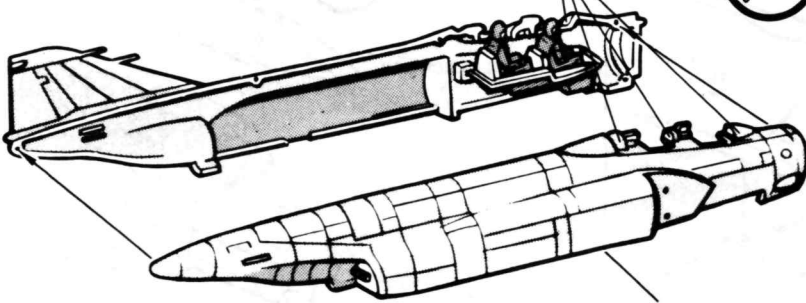

3

MATT BLACK
MATT SCHWARZ 8
NOIR MAT
MAT ZWART
MATT ZWART
NERO SMORTO