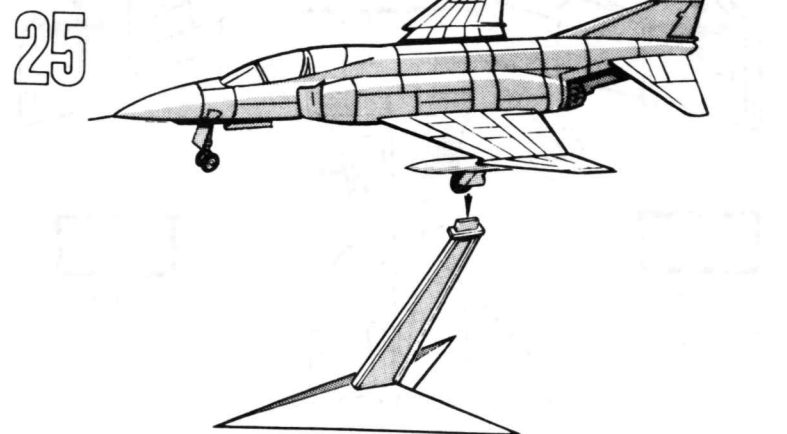

Zou het voorkomen, dat er een deel in de bouwdoos ontbreekt, kunt U schrijven naar REVELL PLASTICS GMBH, Postbus 2609 + 2620, PAGE 3 Afdeling X, D-4980 Bünde. De bouwbeschrijving waarop het ontbrekende deel aangekruist is, bijsluiten, anders kunnen wij U dit onderdeel niet vergoeden. Vergeet vooral niet Uw naam en adres duidelijk te vermelden.