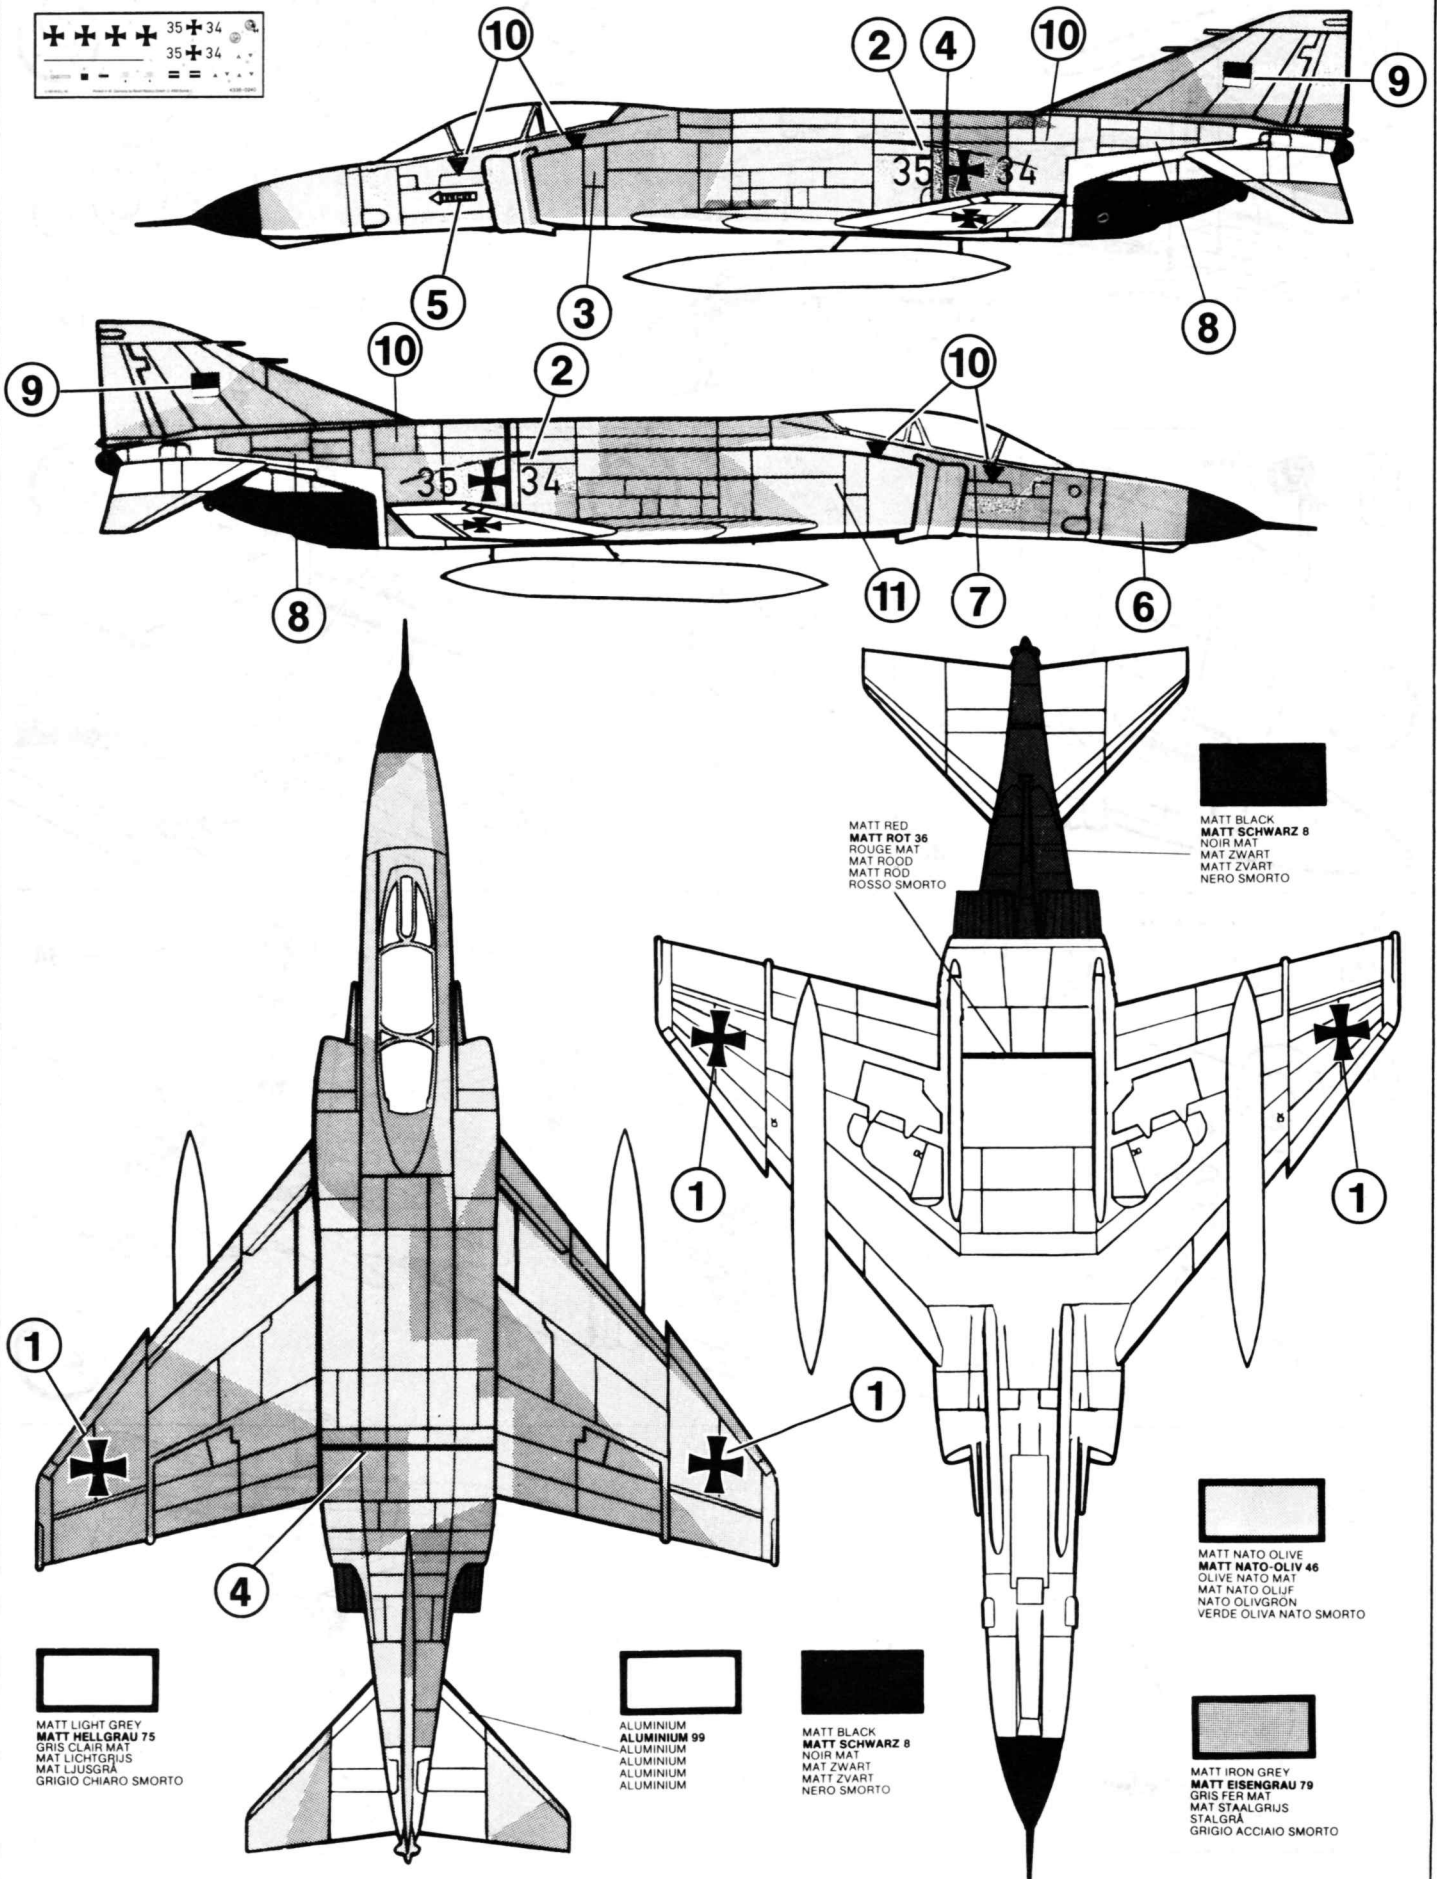

MATT LIGHT GREY
MATT HELLGRAU 75
 GRIS CLAIR MAT
 MAT LICHTGRÜS
 MAT LJUSGRÅ
 GRIGIO CHIARO SMORTO

ALUMINIUM 99
 ALUMINIUM
 ALUMINIUM
 ALUMINIUM
 ALUMINIUM

MATT BLACK
MATT SCHWARZ 8
 NOIR MAT
 MAT ZWART
 MAT ZWART
 NERO SMORTO