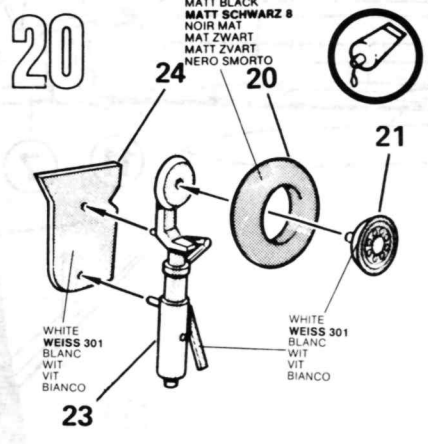

13

6

14

7

15

Zou het voorkomen, dat er een deel in de bouwdoos ontbreekt, kunt U schrijven naar REVELL PLASTICS GMBH, Postbus 2609 + 2620, PAGE 3 Afdeling X, D-4980 Bünde. De bouwbeschrijving waarop het ontbrekende deel aangekruist is, bijsluiten, anders kunnen wij U dit onderdeel niet vergoeden. Vergeet vooral niet Uw naam en adres duidelijk te vermelden.