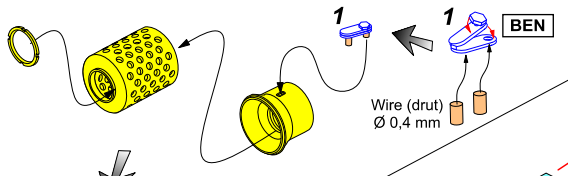

Set of barrels form German Heavy Tank E-100

-15cm Kw.K. L/37 x 1pcs. with muzzle brake;

-7,5cm Kw.K. L/24 x 1pcs.

Lufy kalibru 15cm i 7,5cm do niemieckiego ciężgu E-100

1/35 scale update fit to Dragon model

ABER®

WWW.ABER.NET.PL

35 L-263

Made in Poland © 2019

Use Cyanoacryl glue
(Kleić klejami
cyjanoakrylowymi)

Wire (druć)
Ø 0,4 mm

turn on
(nakręcić)

Scour metal parts before using
(Odtłuścić metalowe części
przed użyciem)

turn on
(nakręcić)

2

SEPARATELY SOLD:

35 G22 - Grilles for German Super Heavy Tank E-100

Please note that, for purpose of improvement
ABER sets designs are subjects to change
without notice.

Proszę mieć na uwadze fakt, że zestawy
ABER mogą ulec zmianie ze względu na
ulepszenia, bez powiadomienia.