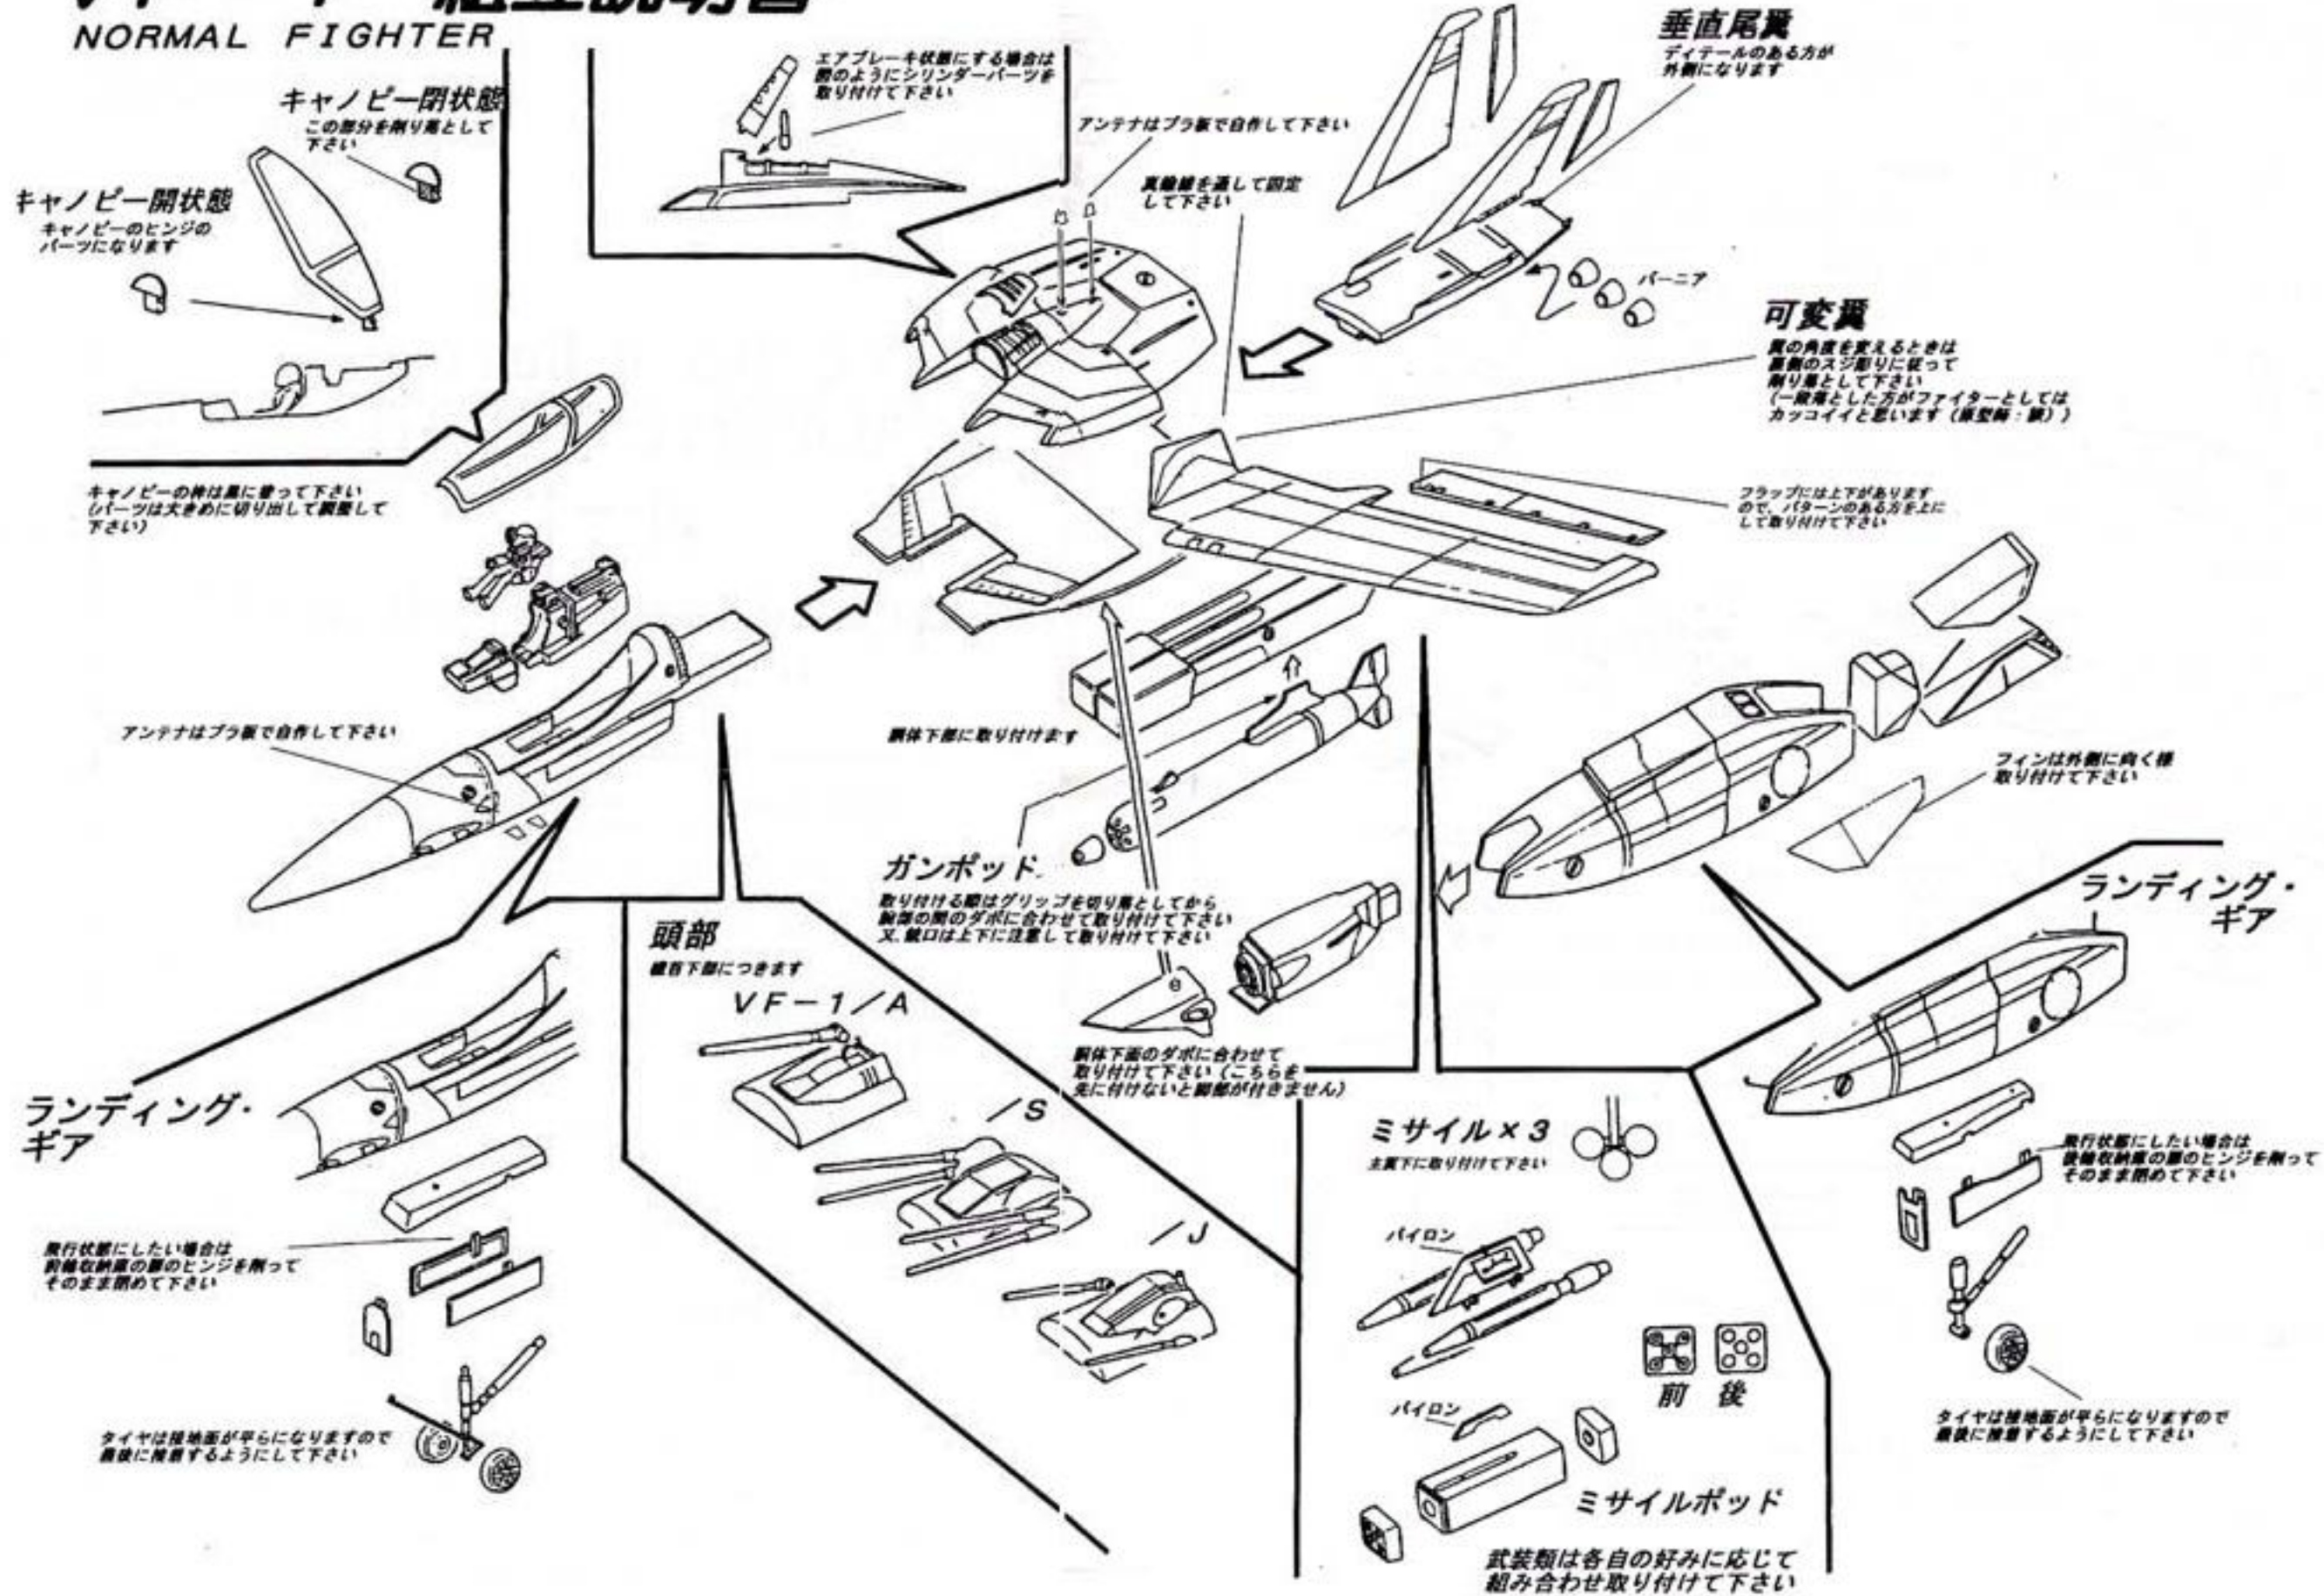

主翼下に取り付けます

パイロン

パイロン

VF-1 組立説明書

NORMAL FIGHTER

VF-1 パーツリスト

1~3 9 10 13 14 15	¥2000-
4 6 7 16~19 22 25 27 45~47 52 55 58	¥1200-
5 8 11 12 50 51 57 59	¥800-
20 21 23 24 26 28~44 48 49 53 54 56 61	¥600-
60	¥1000-
デカール	¥1500-