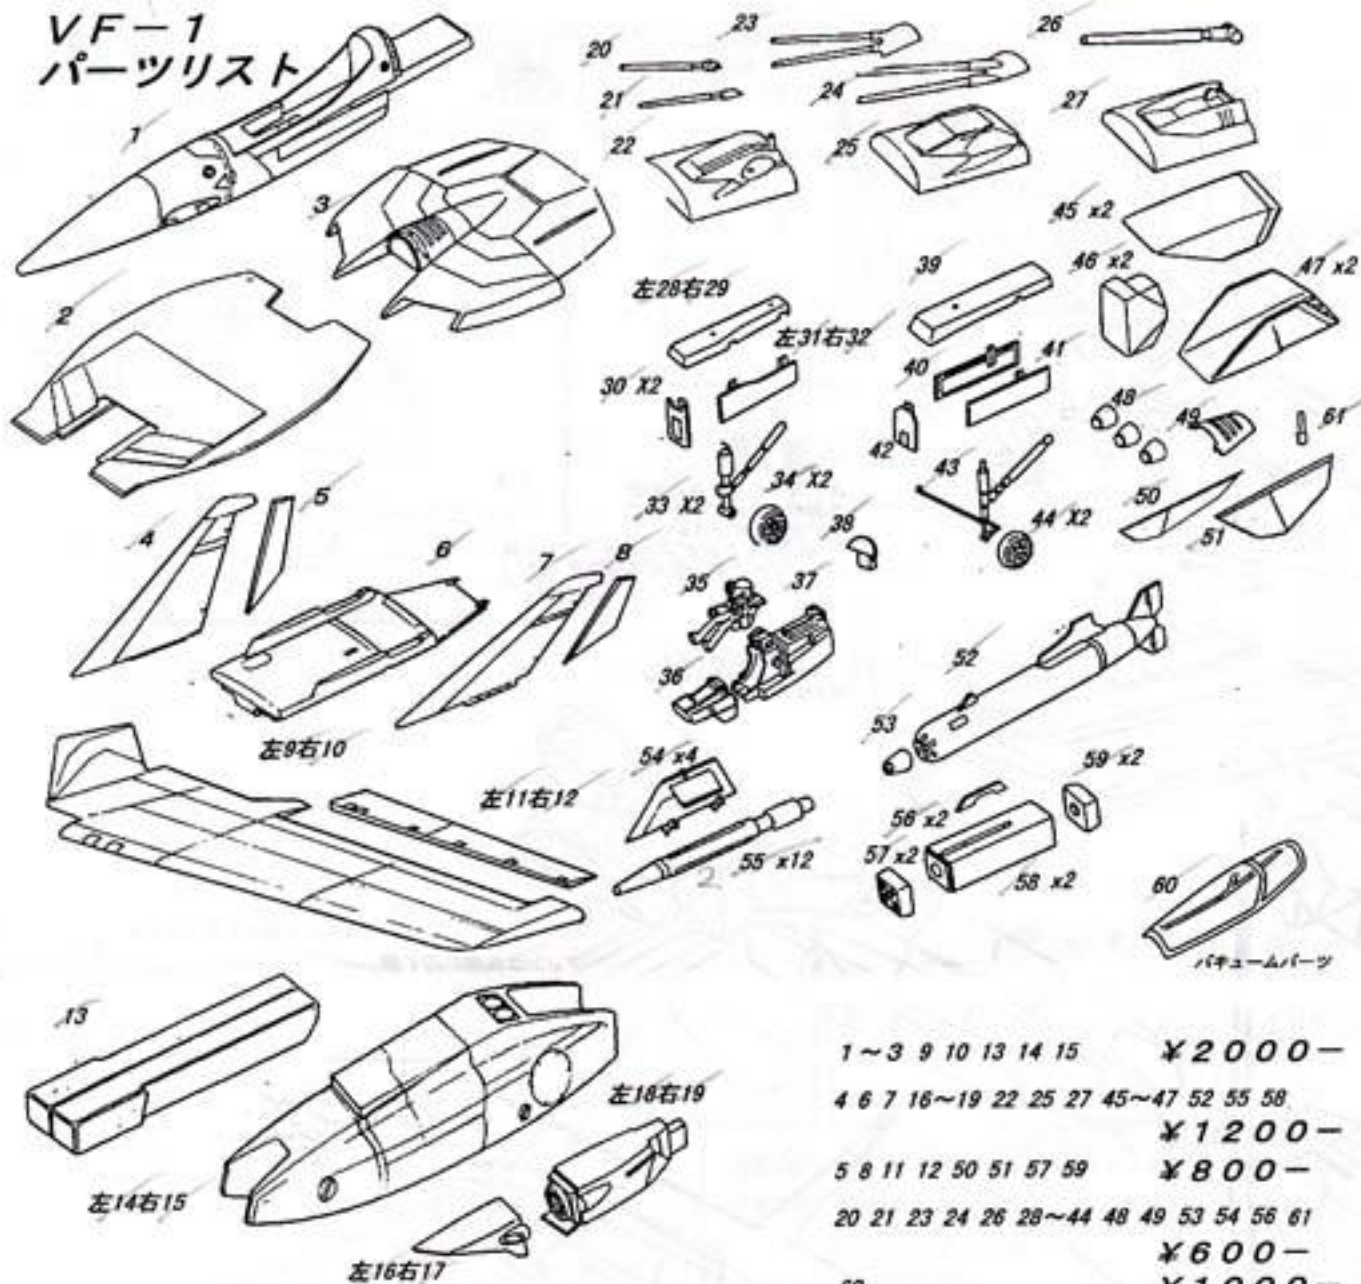

主翼下に取り付けます

パイロン

パイロン

VF-1 組立説明書

NORMAL FIGHTER

VF-1 パーツリスト

1~3 9 10 13 14 15	¥2000-
4 6 7 16~19 22 25 27 45~47 52 55 58	¥1200-
5 8 11 12 50 51 57 59	¥800-
20 21 23 24 26 28~44 48 49 53 54 56 61	¥600-
60	¥1000-
デカール	¥1500-