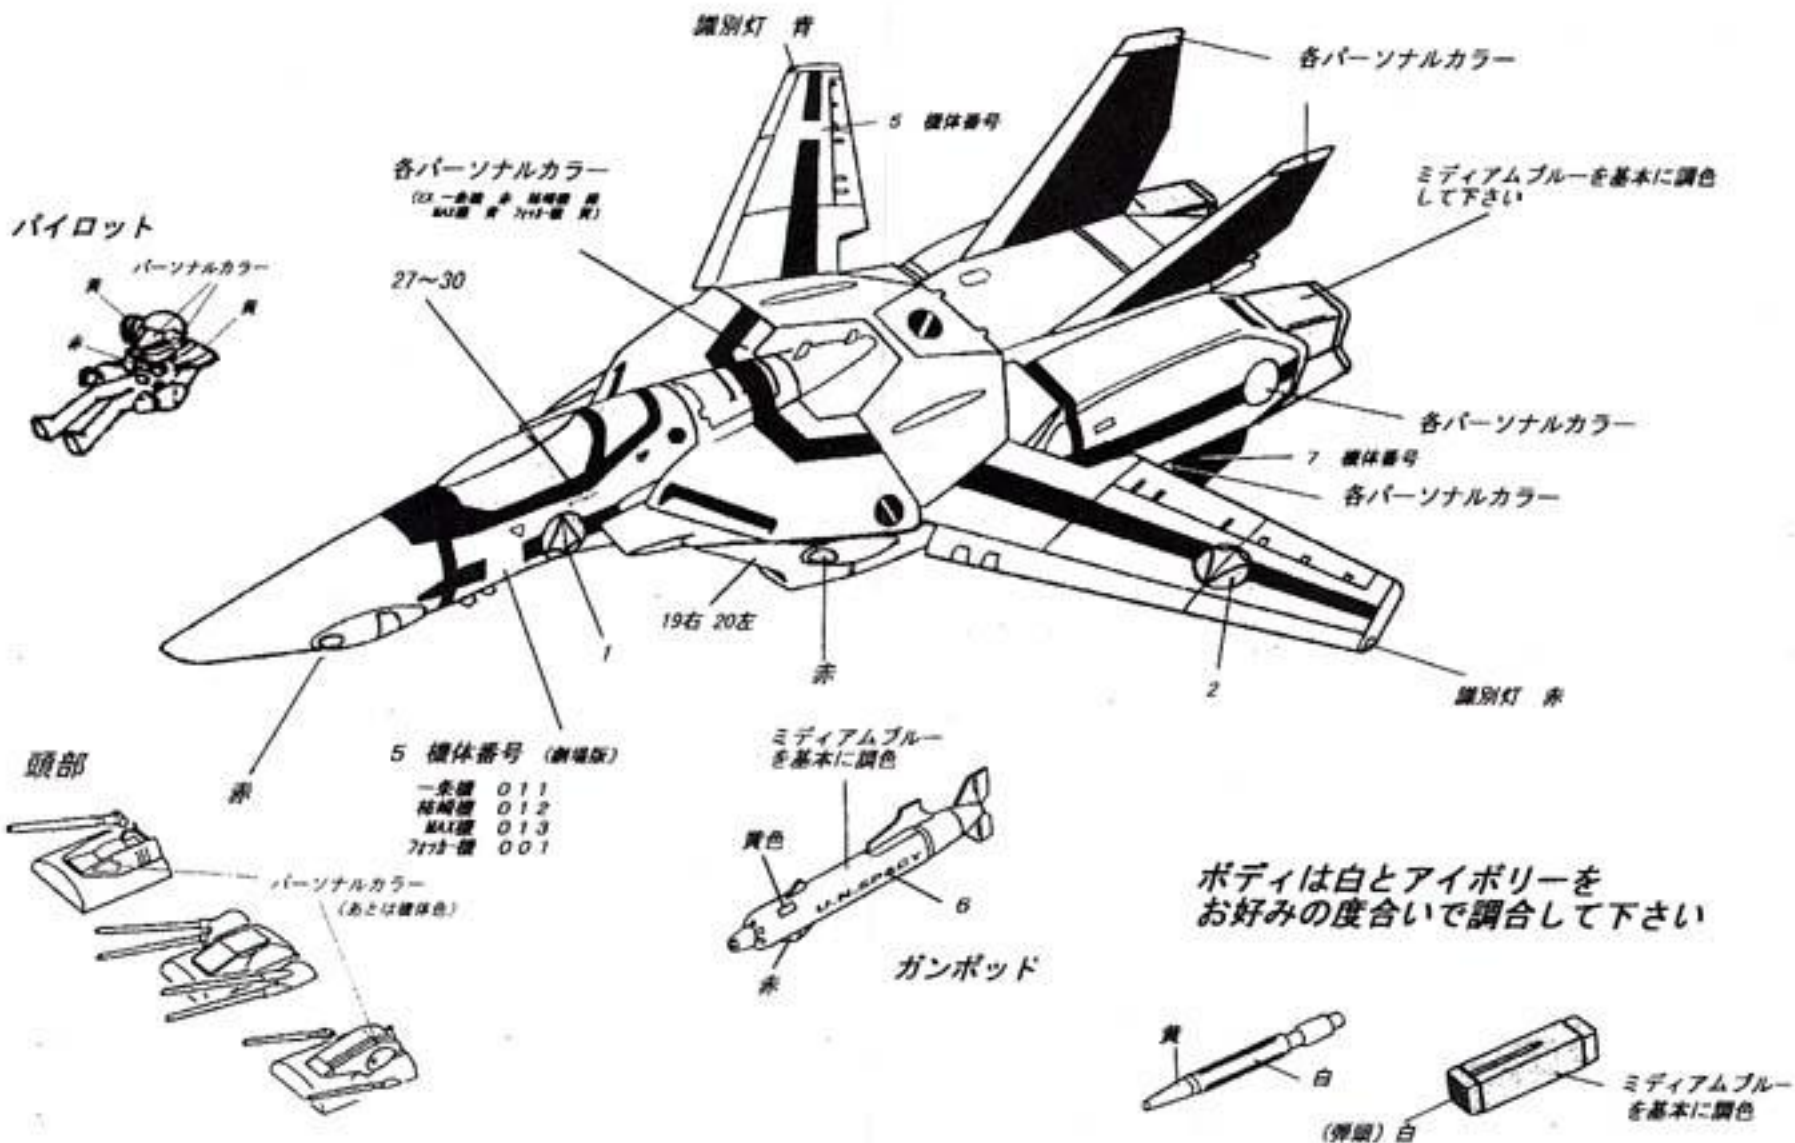

VF-1 NORMAL FIGHTER

塗装指示図 & デカール添付図