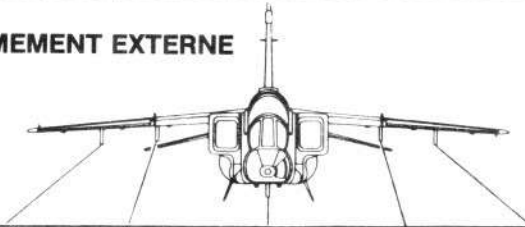

EXTERNAL STORES/ARMEMENT EXTERNE

Station	5	4	3	2	1
BL 755 Cluster Bomb/Groupement	●	●●●●	●●●●	●●●●	●
LR 155 Rocket Launcher/Roquette	●	●●		●●	●
250 Gal. Tank/Réservoir		●	●	●	

Jaguar E	
Jaguar T Mk.2	
Jaguar A	
Jaguar GR Mk.1	
Jaguar International