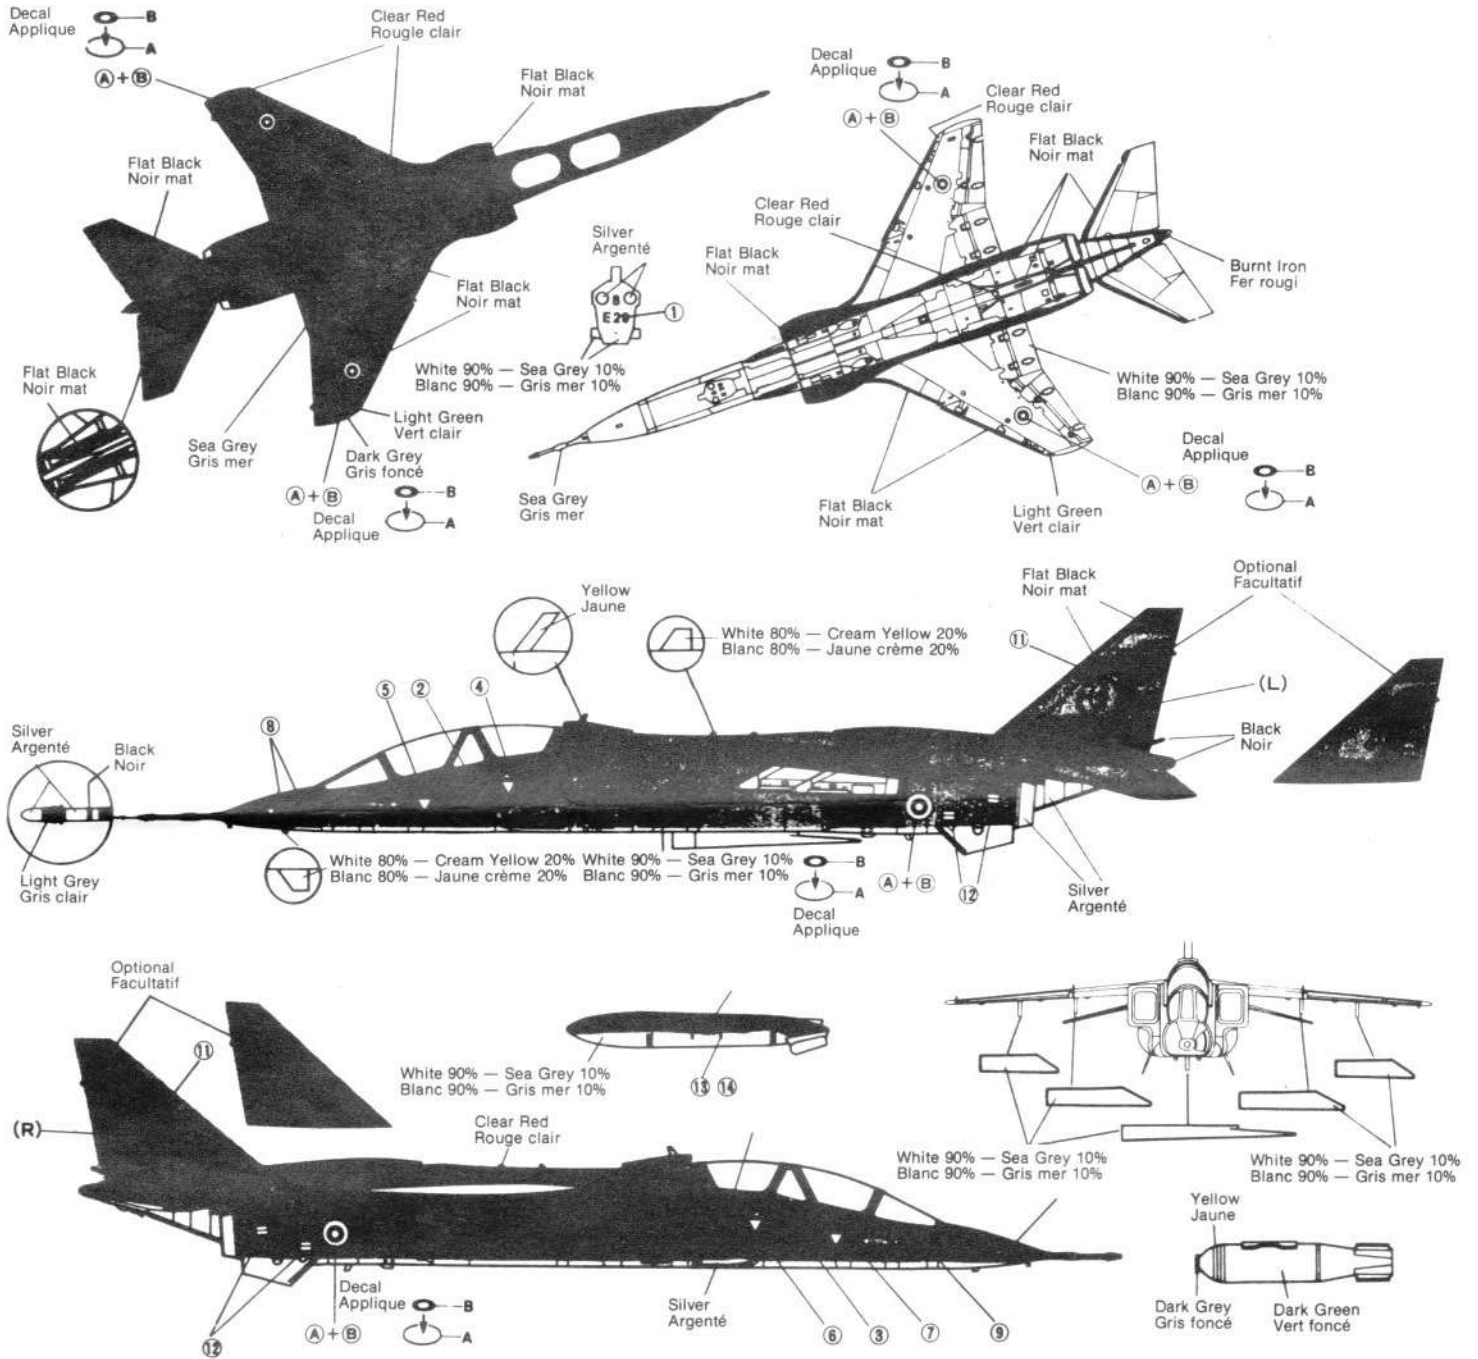

Marking & Painting/ Appliques et couleurs

EC2/7 FAF (Saint-Dizier, France)