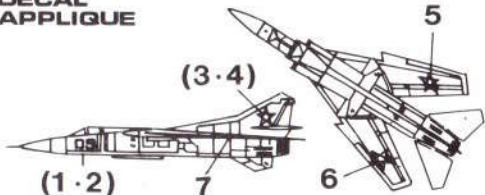

MIG-23

MIKOYANMIG-23

JET SERIES

SÉRIE DE RÉACTÉS

SCALE 1/144 ÉCHELLE

Les appliques fournies peuvent différer de l'illustration.

Decal markings included may differ from the picture on this box.

DECAL APPLIQUE

DATA

- LENGTH-18.25m
LONGUEUR
- WIDTH-14.25m(at spread)
ENVERGURE
- HEIGHT-4.35m
HAUTEUR
- SPEED-Mach.2.3
VITESSE

MADE IN SOUTH KOREA
FABRIQUÉ EN SUD CORÉE
CANADIAN HOBBYCRAFT LTD.
24 RONSON DR REXDALE
ONTARIO CANADA M9W 1 B4