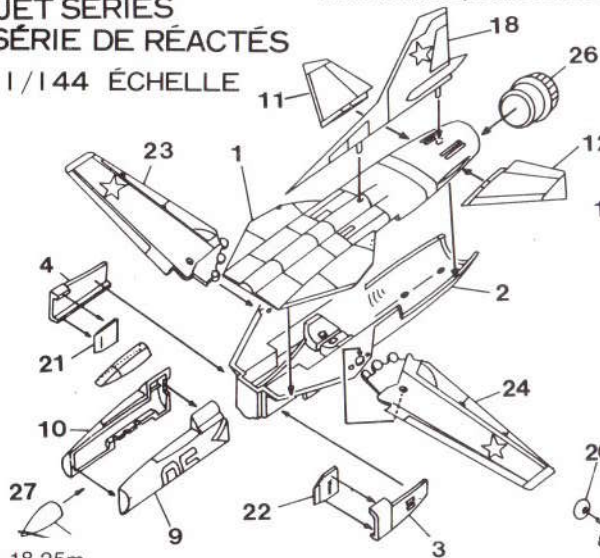

MIG-23

MIKOYANMIG-23

JET SERIES

SÉRIE DE RÉACTÉS

SCALE 1/144 ÉCHELLE

Les appliques fournies peuvent différer de l'illustration.

Decal markings included may differ from the picture on this box.

DECAL APPLIQUE

DATA

- LENGTH-18.25m
LONGUEUR
- WIDTH-14.25m(at spread)
ENVERGURE
- HEIGHT-4.35m
HAUTEUR
- SPEED-Mach.2.3
VITESSE

MADE IN SOUTH KOREA
FABRIQUÉ EN SUD CORÉE
CANADIAN HOBBYCRAFT LTD.
24 RONSON DR REXDALE
ONTARIO CANADA M9W 1 B4