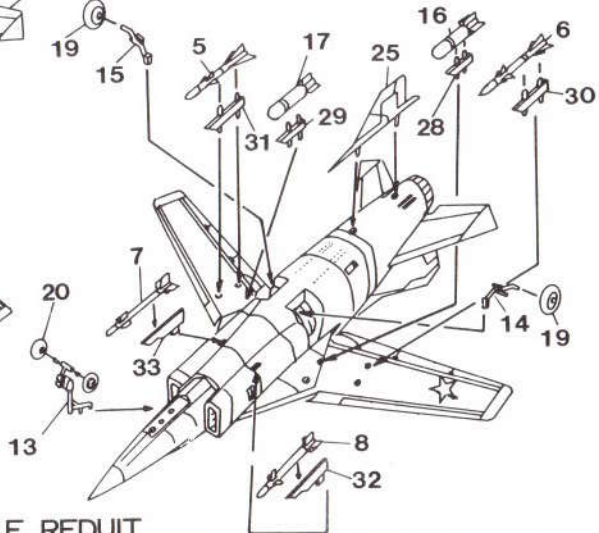

MIG-23

MIKOYANMIG-23

JET SERIES

SÉRIE DE RÉACTÉS

SCALE 1/144 ÉCHELLE

Les appliques fournies peuvent différer de l'illustration.

Decal markings included may differ from the picture on this box.

DECAL APPLIQUE

DATA

- LENGTH-18.25m
LONGUEUR
- WIDTH-14.25m(at spread)
ENVERGURE
- HEIGHT-4.35m
HAUTEUR
- SPEED-Mach.2.3
VITESSE

MADE IN SOUTH KOREA
FABRIQUÉ EN SUD CORÉE
CANADIAN HOBBYCRAFT LTD.
24 RONSON DR REXDALE
ONTARIO CANADA M9W 1 B4