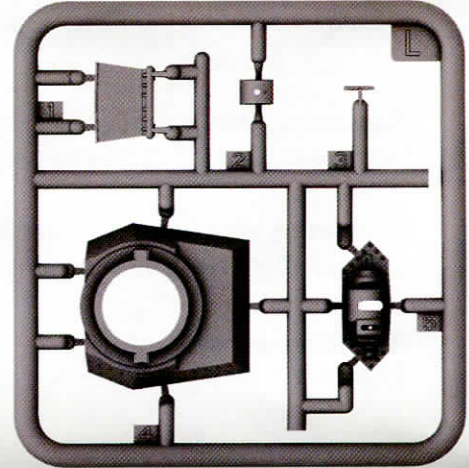

IBG Models  
ul. Benedykta Hertza 2  
04-603 Warszawa  
Poland

tel +48 22 8159150  
fax +48 22 8159151  
ibgsc@ibg.com.pl  
www.ibg.com.pl  
www.ibgmodels.com

**Elementy modelu**  
*Elements of the model kit*

**Ramka A / Frame A**

**Ramka B x2 / Frame B x2**

**Ramka L / Frame L**

**Ramka I / Frame I**

**Ramka K / Frame K**

**Ramka E / Frame E**

**Ramka O / Frame O**

**Gašienice / Tracks**