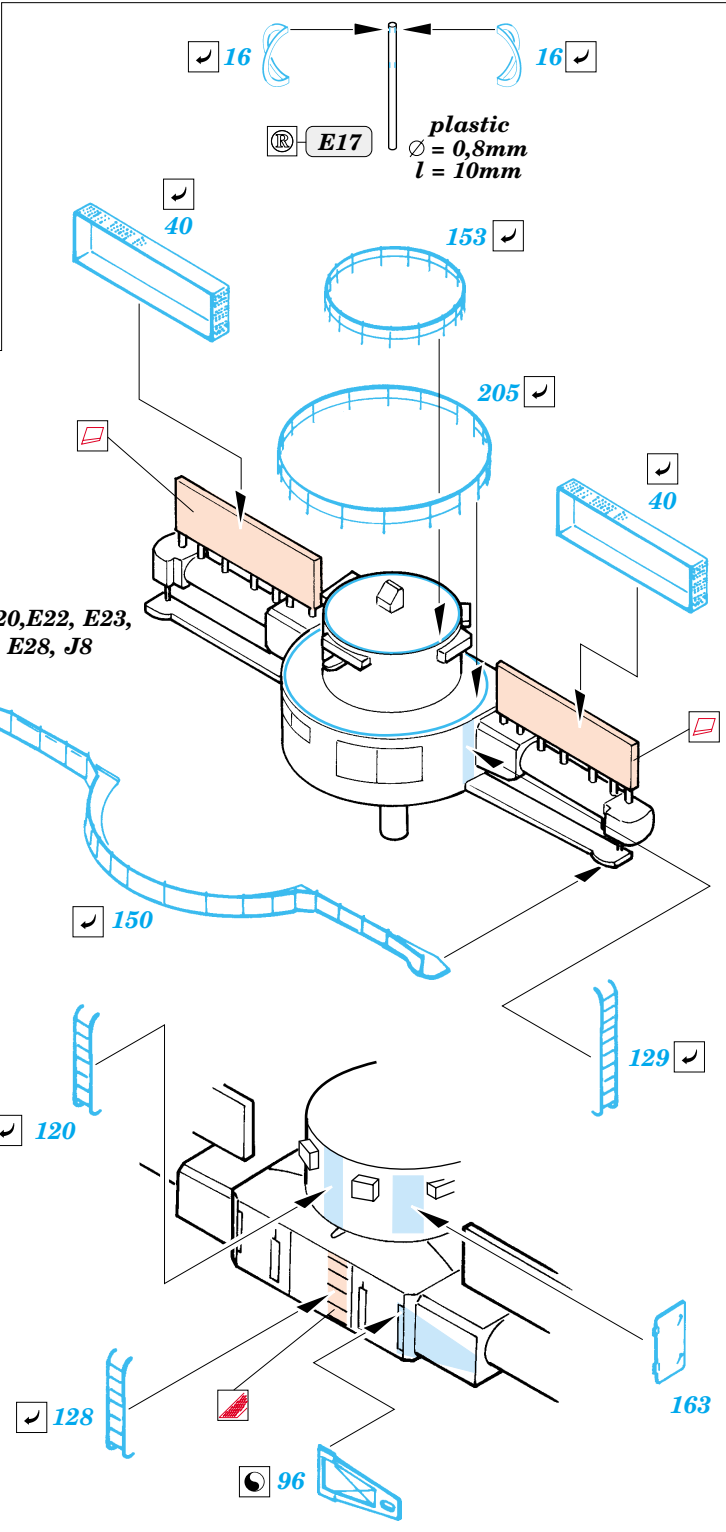

ORIGINAL KIT PARTS
PŮVODNÍ DÍLY STAVEBNICE
 PHOTO-ETCHED PARTS
LEPTANÉ DÍLY
 PARTS TO BE REMOVED
DÍLY K ODSTRANĚNÍ
 FILL
TMELIT

6 sets

References:
 - Model Art Super Illustration : Battleship YAMATO
 - AGO Publ. - J. Skulski - Superpancernik YAMATO