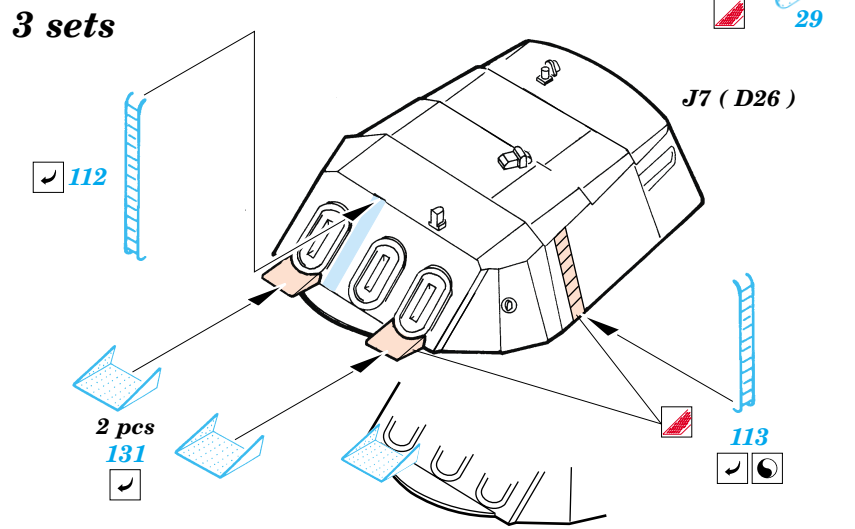

Musashi

eduard

53 006

1/350 scale detail set for Tamiya kit • sada detailů pro model 1/350 Tamiya

- APPLY EXPRESS MASK AND PAINT BEFORE GLUING
POUŽIT EXPRESS MASK A BARVIT PŘED SLEPENÍM
- SYMMETRICAL ASSEMBLY
SYMETRICKÁ MONTÁŽ
- REMOVE
ODSTRANIT
- GRIND
OBROUSIT
- DRILL HOLE
VRTÁT OTVOR
- BEND
OHNOUT
- OPTION
VOLBA
- REPLACE
NAHRADIT

ORIGINAL KIT PARTS
PŮVODNÍ DÍLY STAVEBNICE
 PHOTO-ETCHED PARTS
LEPTANÉ DÍLY
 PARTS TO BE REMOVED
DÍLY K ODSTRANĚNÍ
 FILL
TMELIT

6 sets

References:
 - Model Art Super Illustration : Battleship YAMATO
 - AGO Publ. - J. Skulski - Superpancernik YAMATO