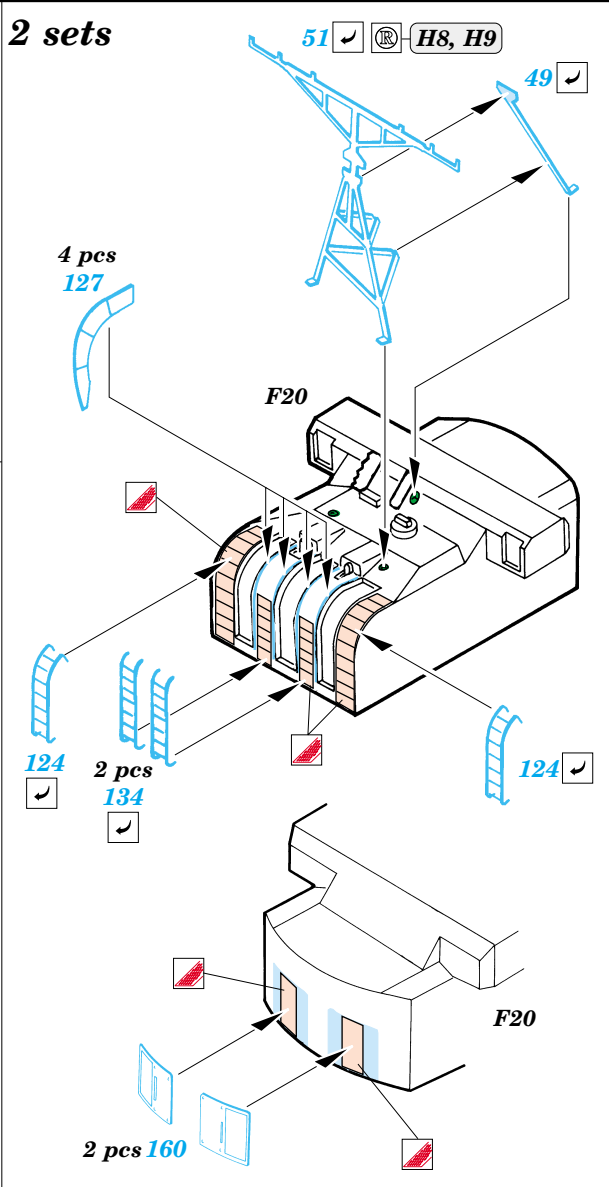

Musashi

eduard

53 006

1/350 scale detail set for Tamiya kit • sada detailů pro model 1/350 Tamiya

- APPLY EXPRESS MASK AND PAINT BEFORE GLUING
POUŽIT EXPRESS MASK A BARVIT PŘED SLEPENÍM
- SYMMETRICAL ASSEMBLY
SYMETRICKÁ MONTÁŽ
- REMOVE
ODSTRANIT
- GRIND
OBROUSIT
- DRILL HOLE
VRTÁT OTVOR
- BEND
OHNOUT
- OPTION
VOLBA
- REPLACE
NAHRADIT

ORIGINAL KIT PARTS
PŮVODNÍ DÍLY STAVEBNICE
 PHOTO-ETCHED PARTS
LEPTANÉ DÍLY
 PARTS TO BE REMOVED
DÍLY K ODSTRANĚNÍ
 FILL
TMELIT

6 sets

References:
 - Model Art Super Illustration : Battleship YAMATO
 - AGO Publ. - J. Skulski - Superpancernik YAMATO