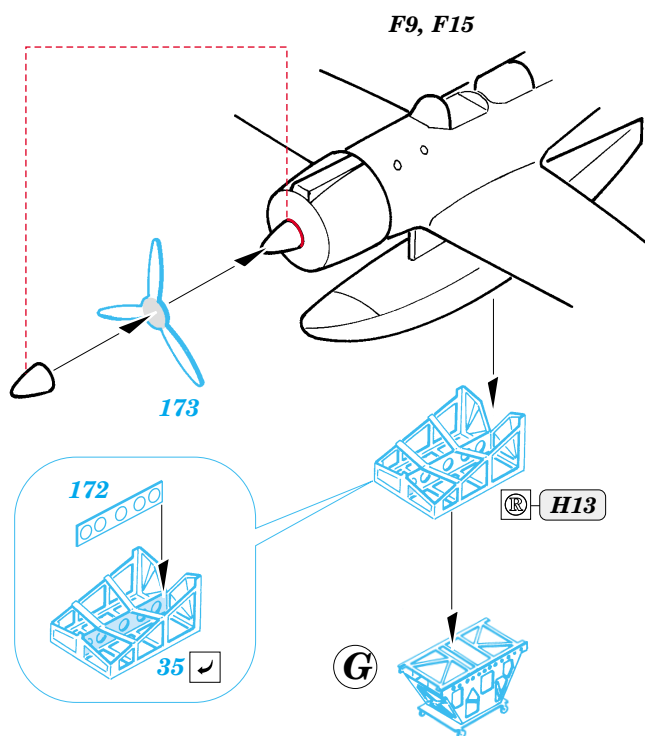

Musashi

eduard

53 006

1/350 scale detail set for Tamiya kit • sada detailů pro model 1/350 Tamiya

- APPLY EXPRESS MASK AND PAINT BEFORE GLUING
POUŽIT EXPRESS MASK A BARVIT PŘED SLEPENÍM
- SYMMETRICAL ASSEMBLY
SYMETRICKÁ MONTÁŽ
- REMOVE
ODSTRANIT
- GRIND
OBROUSIT
- DRILL HOLE
VRTÁT OTVOR
- BEND
OHNOUT
- OPTION
VOLBA
- REPLACE
NAHRADIT

ORIGINAL KIT PARTS
PŮVODNÍ DÍLY STAVEBNICE
 PHOTO-ETCHED PARTS
LEPTANÉ DÍLY
 PARTS TO BE REMOVED
DÍLY K ODSTRANĚNÍ
 FILL
TMELIT

6 sets

References:
 - Model Art Super Illustration : Battleship YAMATO
 - AGO Publ. - J. Skulski - Superpancernik YAMATO