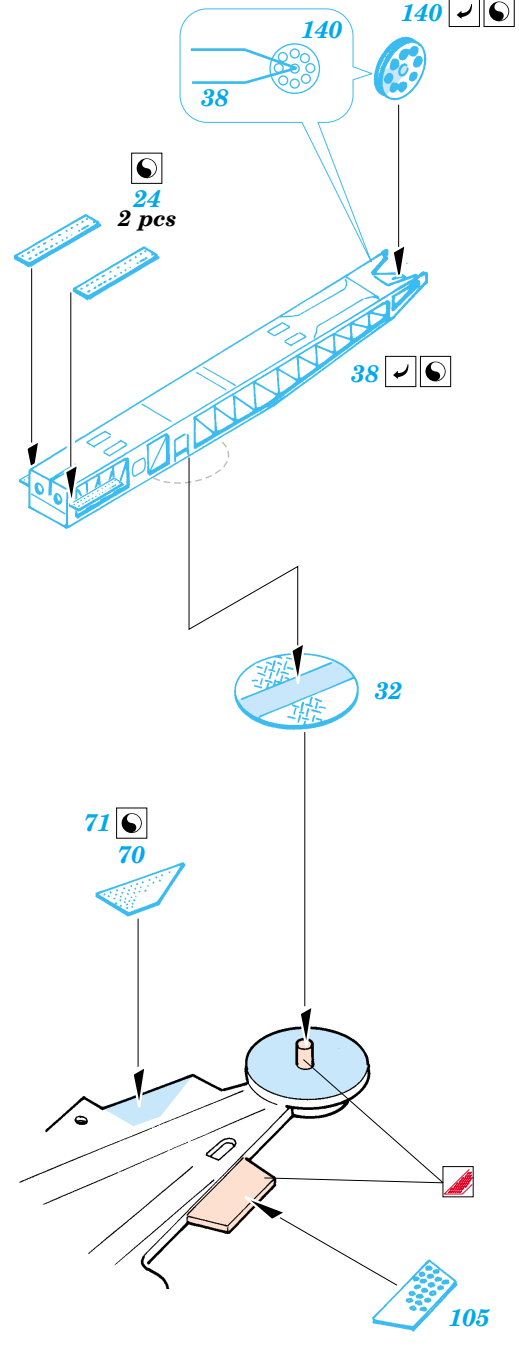

Musashi

eduard

53 006

1/350 scale detail set for Tamiya kit • sada detailů pro model 1/350 Tamiya

- APPLY EXPRESS MASK AND PAINT BEFORE GLUING
POUŽIT EXPRESS MASK A BARVIT PŘED SLEPENÍM
- SYMMETRICAL ASSEMBLY
SYMETRICKÁ MONTÁŽ
- REMOVE
ODSTRANIT
- GRIND
OBROUSIT
- DRILL HOLE
VRTÁT OTVOR
- BEND
OHNOUT
- OPTION
VOLBA
- REPLACE
NAHRADIT

ORIGINAL KIT PARTS
PŮVODNÍ DÍLY STAVEBNICE
 PHOTO-ETCHED PARTS
LEPTANÉ DÍLY
 PARTS TO BE REMOVED
DÍLY K ODSTRANĚNÍ
 FILL
TMELIT

6 sets

References:
 - Model Art Super Illustration : Battleship YAMATO
 - AGO Publ. - J. Skulski - Superpancernik YAMATO