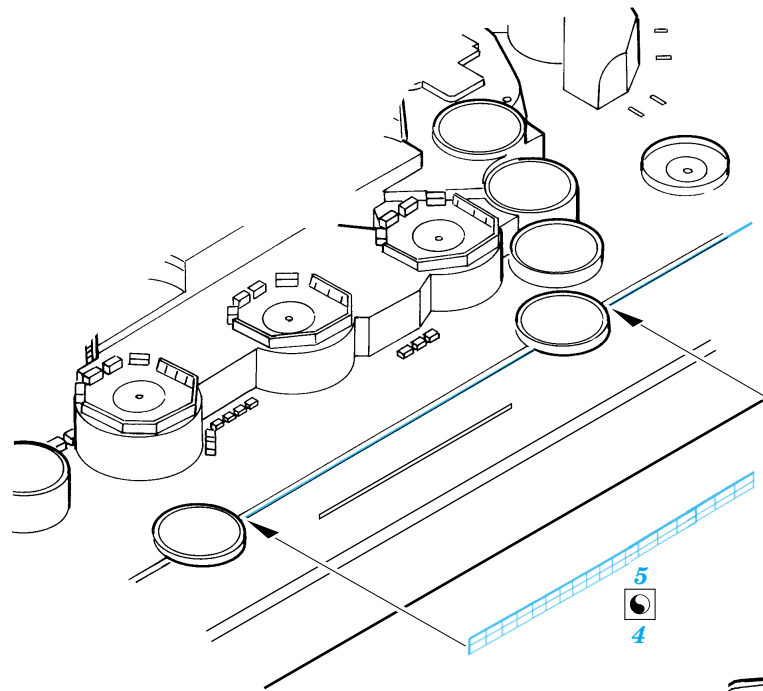

Musashi

eduard

53 006

1/350 scale detail set for Tamiya kit • sada detailů pro model 1/350 Tamiya

- APPLY EXPRESS MASK AND PAINT BEFORE GLUING
POUŽIT EXPRESS MASK A BARVIT PŘED SLEPENÍM
- SYMMETRICAL ASSEMBLY
SYMETRICKÁ MONTÁŽ
- REMOVE
ODSTRANIT
- GRIND
OBROUSIT
- DRILL HOLE
VRTÁT OTVOR
- BEND
OHNOUT
- OPTION
VOLBA
- REPLACE
NAHRADIT

ORIGINAL KIT PARTS
PŮVODNÍ DÍLY STAVEBNICE
 PHOTO-ETCHED PARTS
LEPTANÉ DÍLY
 PARTS TO BE REMOVED
DÍLY K ODSTRANĚNÍ
 FILL
TMELIT

6 sets

References:
 - Model Art Super Illustration : Battleship YAMATO
 - AGO Publ. - J. Skulski - Superpancernik YAMATO