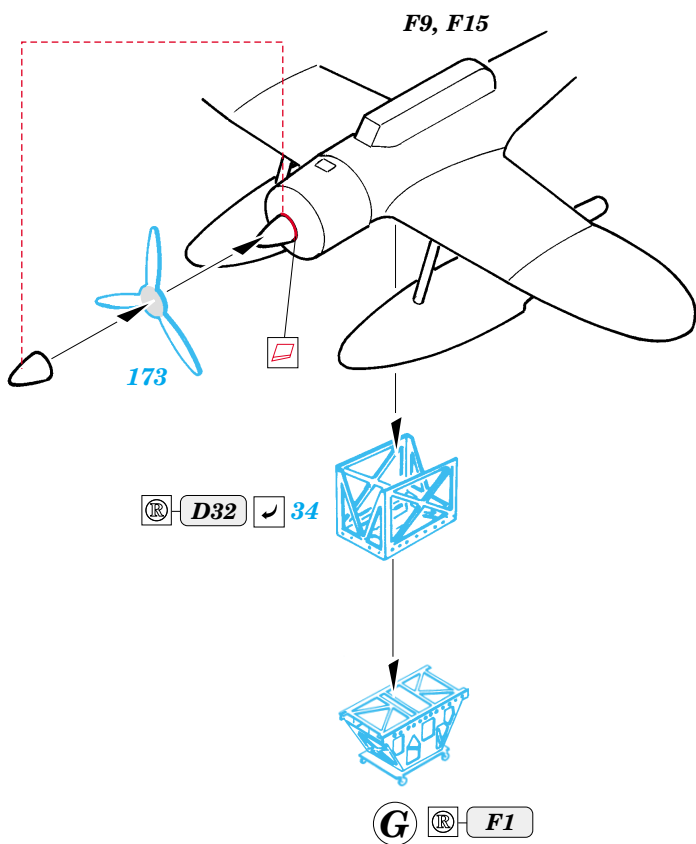

Musashi

eduard

53 006

1/350 scale detail set for Tamiya kit • sada detailů pro model 1/350 Tamiya

- APPLY EXPRESS MASK AND PAINT BEFORE GLUING
POUŽIT EXPRESS MASK A BARVIT PŘED SLEPENÍM
- SYMMETRICAL ASSEMBLY
SYMETRICKÁ MONTÁŽ
- REMOVE
ODSTRANIT
- GRIND
OBROUSIT
- DRILL HOLE
VRTÁT OTVOR
- BEND
OHNOUT
- OPTION
VOLBA
- REPLACE
NAHRADIT

ORIGINAL KIT PARTS
PŮVODNÍ DÍLY STAVEBNICE
 PHOTO-ETCHED PARTS
LEPTANÉ DÍLY
 PARTS TO BE REMOVED
DÍLY K ODSTRANĚNÍ
 FILL
TMELIT

6 sets

References:
 - Model Art Super Illustration : Battleship YAMATO
 - AGO Publ. - J. Skulski - Superpancernik YAMATO