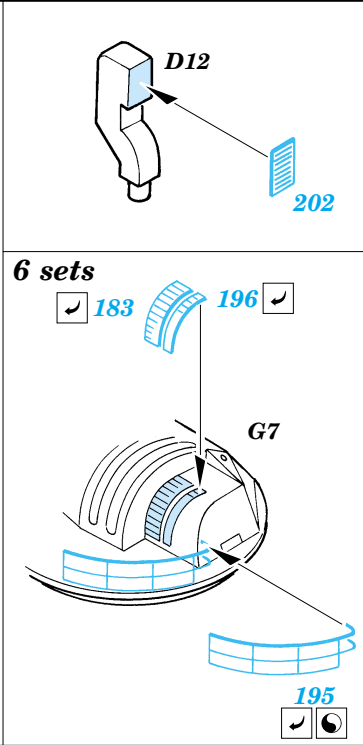

Musashi

eduard

53 006

1/350 scale detail set for Tamiya kit • sada detailů pro model 1/350 Tamiya

- APPLY EXPRESS MASK AND PAINT BEFORE GLUING
POUŽIT EXPRESS MASK A BARVIT PŘED SLEPENÍM
- SYMMETRICAL ASSEMBLY
SYMETRICKÁ MONTÁŽ
- REMOVE
ODSTRANIT
- GRIND
OBROUSIT
- DRILL HOLE
VRTÁT OTVOR
- BEND
OHNOUT
- OPTION
VOLBA
- REPLACE
NAHRADIT

ORIGINAL KIT PARTS
PŮVODNÍ DÍLY STAVEBNICE
 PHOTO-ETCHED PARTS
LEPTANÉ DÍLY
 PARTS TO BE REMOVED
DÍLY K ODSTRANĚNÍ
 FILL
TMELIT

6 sets

References:
 - Model Art Super Illustration : Battleship YAMATO
 - AGO Publ. - J. Skulski - Superpancernik YAMATO