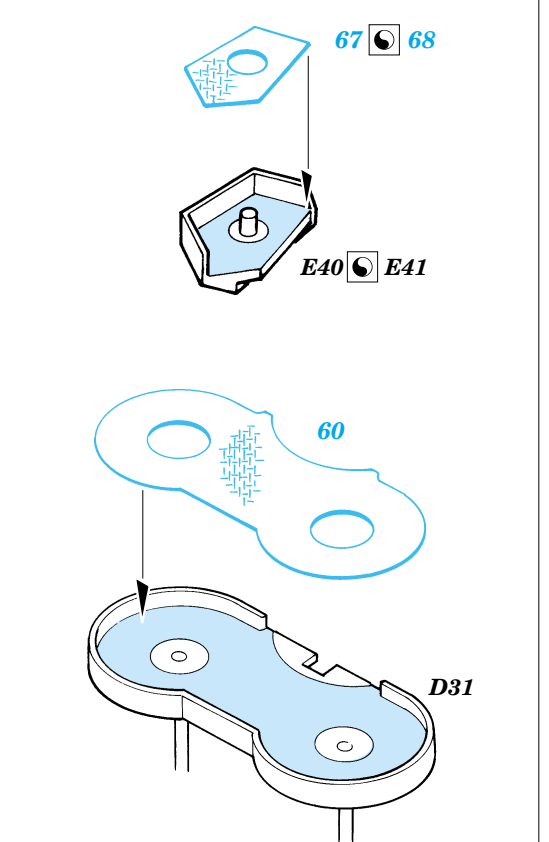

Musashi

eduard

53 006

1/350 scale detail set for Tamiya kit • sada detailů pro model 1/350 Tamiya

- APPLY EXPRESS MASK AND PAINT BEFORE GLUING
POUŽIT EXPRESS MASK A BARVIT PŘED SLEPENÍM
- SYMMETRICAL ASSEMBLY
SYMETRICKÁ MONTÁŽ
- REMOVE
ODSTRANIT
- GRIND
OBROUSIT
- DRILL HOLE
VRTÁT OTVOR
- BEND
OHNOUT
- OPTION
VOLBA
- REPLACE
NAHRADIT

ORIGINAL KIT PARTS
PŮVODNÍ DÍLY STAVEBNICE
 PHOTO-ETCHED PARTS
LEPTANÉ DÍLY
 PARTS TO BE REMOVED
DÍLY K ODSTRANĚNÍ
 FILL
TMELIT

6 sets

References:
 - Model Art Super Illustration : Battleship YAMATO
 - AGO Publ. - J. Skulski - Superpancernik YAMATO