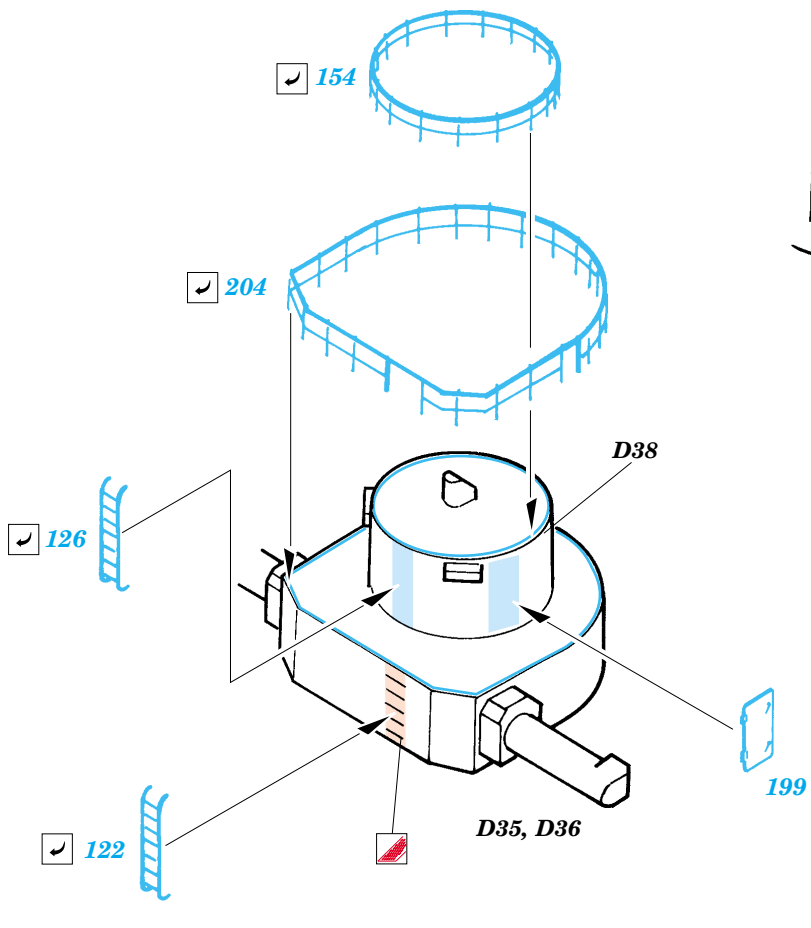

ORIGINAL KIT PARTS
PŮVODNÍ DÍLY STAVEBNICE
 PHOTO-ETCHED PARTS
LEPTANÉ DÍLY
 PARTS TO BE REMOVED
DÍLY K ODSTRANĚNÍ
 FILL
TMELIT

6 sets

References:
 - Model Art Super Illustration : Battleship YAMATO
 - AGO Publ. - J. Skulski - Superpancernik YAMATO