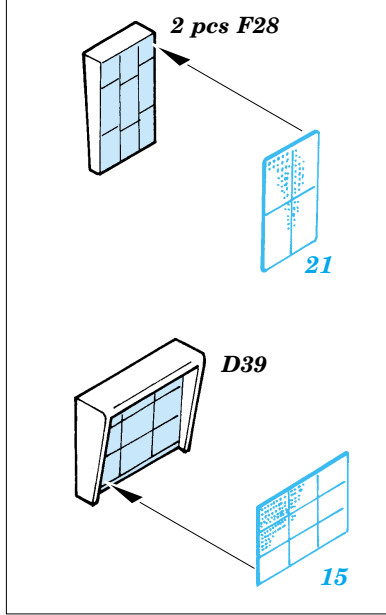

Musashi

eduard

53 006

1/350 scale detail set for Tamiya kit • sada detailů pro model 1/350 Tamiya

- APPLY EXPRESS MASK AND PAINT BEFORE GLUING
POUŽIT EXPRESS MASK A BARVIT PŘED SLEPENÍM
- SYMMETRICAL ASSEMBLY
SYMETRICKÁ MONTÁŽ
- REMOVE
ODSTRANIT
- GRIND
OBROUSIT
- DRILL HOLE
VRTÁT OTVOR
- BEND
OHNOUT
- OPTION
VOLBA
- REPLACE
NAHRADIT

ORIGINAL KIT PARTS
PŮVODNÍ DÍLY STAVEBNICE
 PHOTO-ETCHED PARTS
LEPTANÉ DÍLY
 PARTS TO BE REMOVED
DÍLY K ODSTRANĚNÍ
 FILL
TMELIT

6 sets

References:
 - Model Art Super Illustration : Battleship YAMATO
 - AGO Publ. - J. Skulski - Superpancernik YAMATO