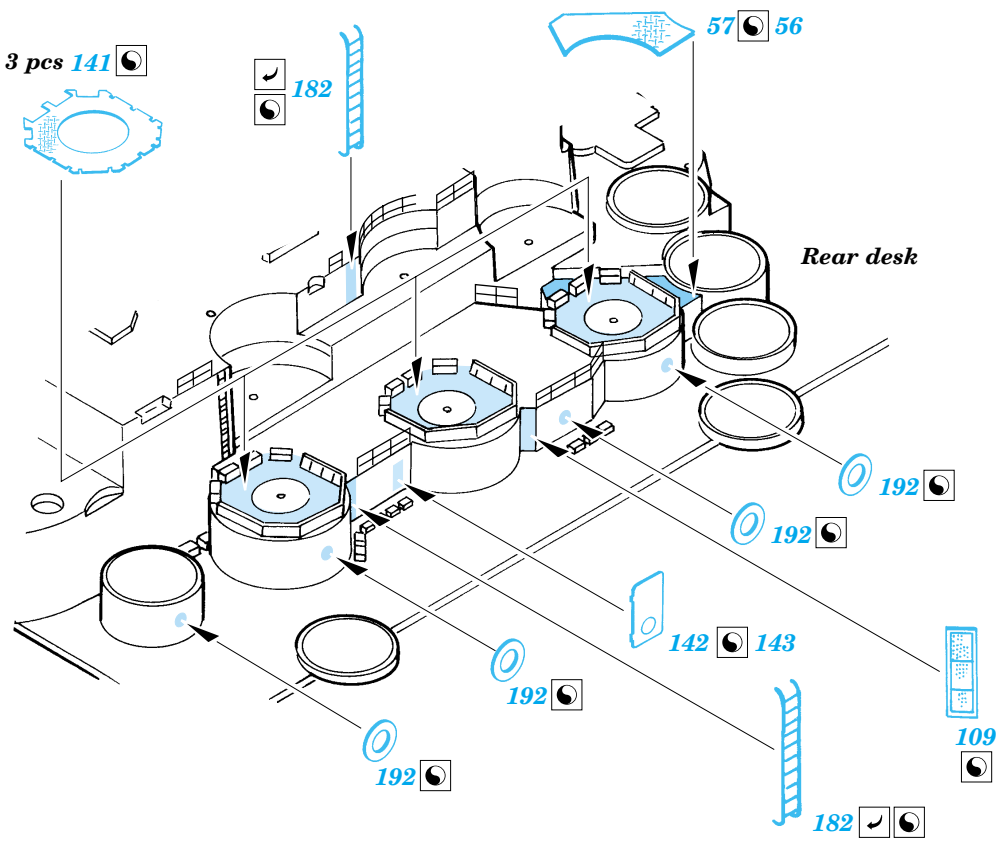

Musashi

eduard

53 006

1/350 scale detail set for Tamiya kit • sada detailů pro model 1/350 Tamiya

- APPLY EXPRESS MASK AND PAINT BEFORE GLUING
POUŽIT EXPRESS MASK A BARVIT PŘED SLEPENÍM
- SYMMETRICAL ASSEMBLY
SYMETRICKÁ MONTÁŽ
- REMOVE
ODSTRANIT
- GRIND
OBROUSIT
- DRILL HOLE
VRTÁT OTVOR
- BEND
OHNOUT
- OPTION
VOLBA
- REPLACE
NAHRADIT

ORIGINAL KIT PARTS
PŮVODNÍ DÍLY STAVEBNICE
 PHOTO-ETCHED PARTS
LEPTANÉ DÍLY
 PARTS TO BE REMOVED
DÍLY K ODSTRANĚNÍ
 FILL
TMELIT

6 sets

References:
 - Model Art Super Illustration : Battleship YAMATO
 - AGO Publ. - J. Skulski - Superpancernik YAMATO