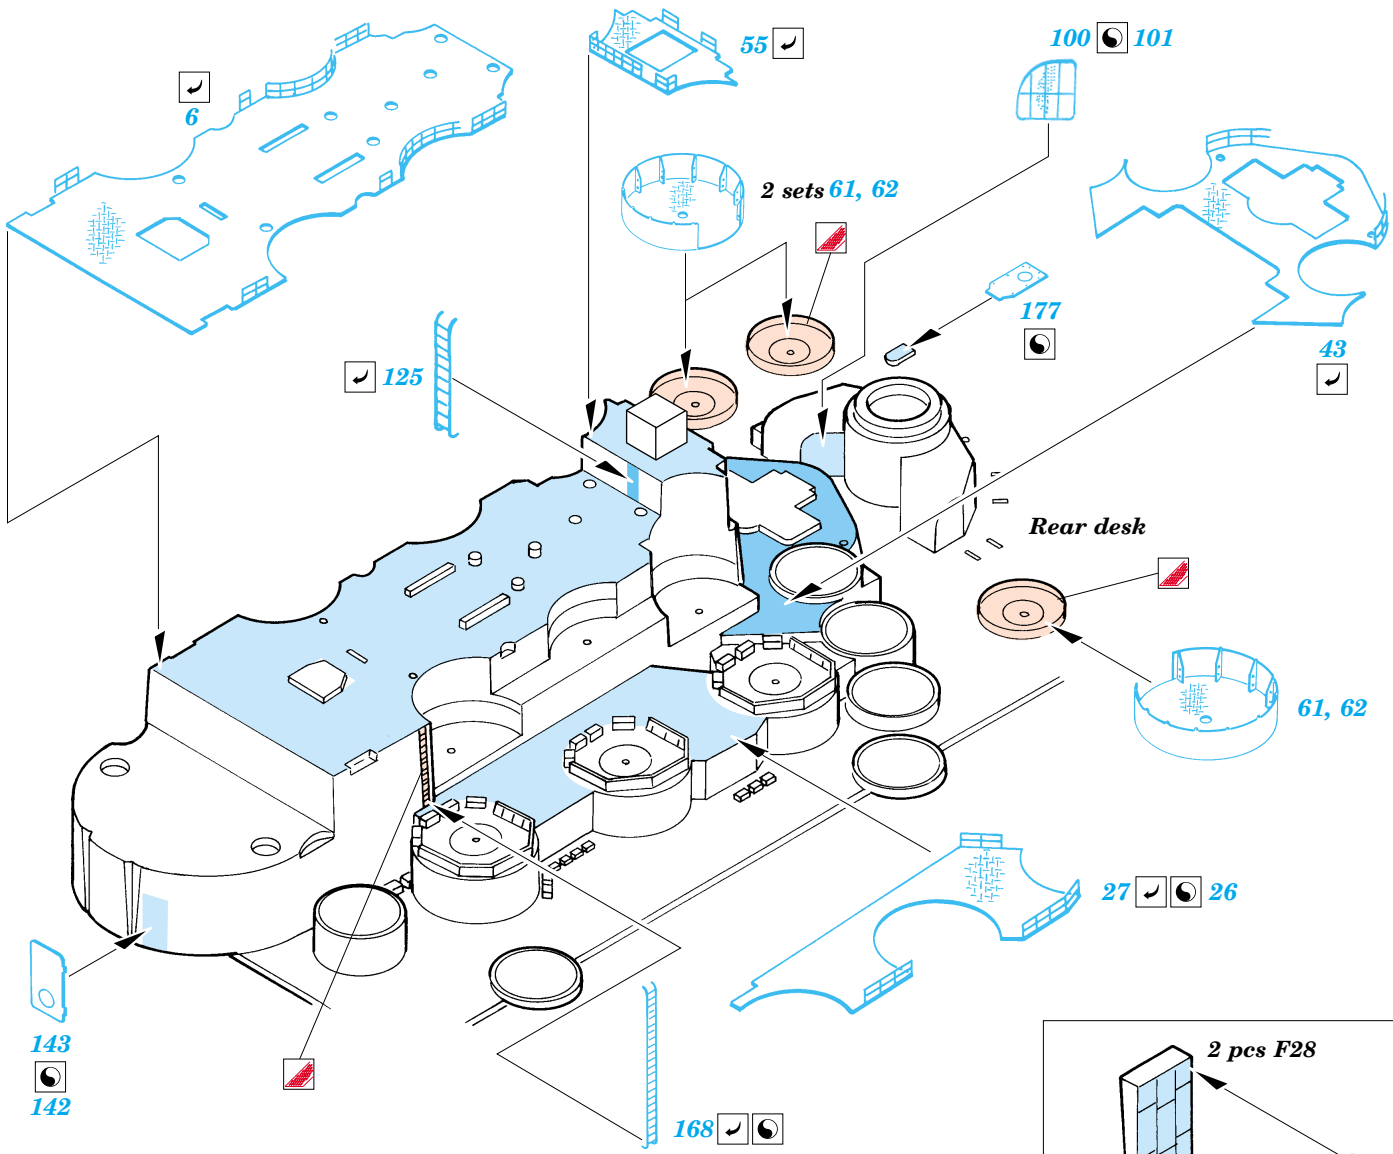

Musashi

eduard

53 006

1/350 scale detail set for Tamiya kit • sada detailů pro model 1/350 Tamiya

- APPLY EXPRESS MASK AND PAINT BEFORE GLUING
POUŽIT EXPRESS MASK A BARVIT PŘED SLEPENÍM
- SYMMETRICAL ASSEMBLY
SYMETRICKÁ MONTÁŽ
- REMOVE
ODSTRANIT
- GRIND
OBROUSIT
- DRILL HOLE
VRTÁT OTVOR
- BEND
OHNOUT
- OPTION
VOLBA
- REPLACE
NAHRADIT

ORIGINAL KIT PARTS
PŮVODNÍ DÍLY STAVEBNICE
 PHOTO-ETCHED PARTS
LEPTANÉ DÍLY
 PARTS TO BE REMOVED
DÍLY K ODSTRANĚNÍ
 FILL
TMELIT

6 sets

References:
 - Model Art Super Illustration : Battleship YAMATO
 - AGO Publ. - J. Skulski - Superpancernik YAMATO