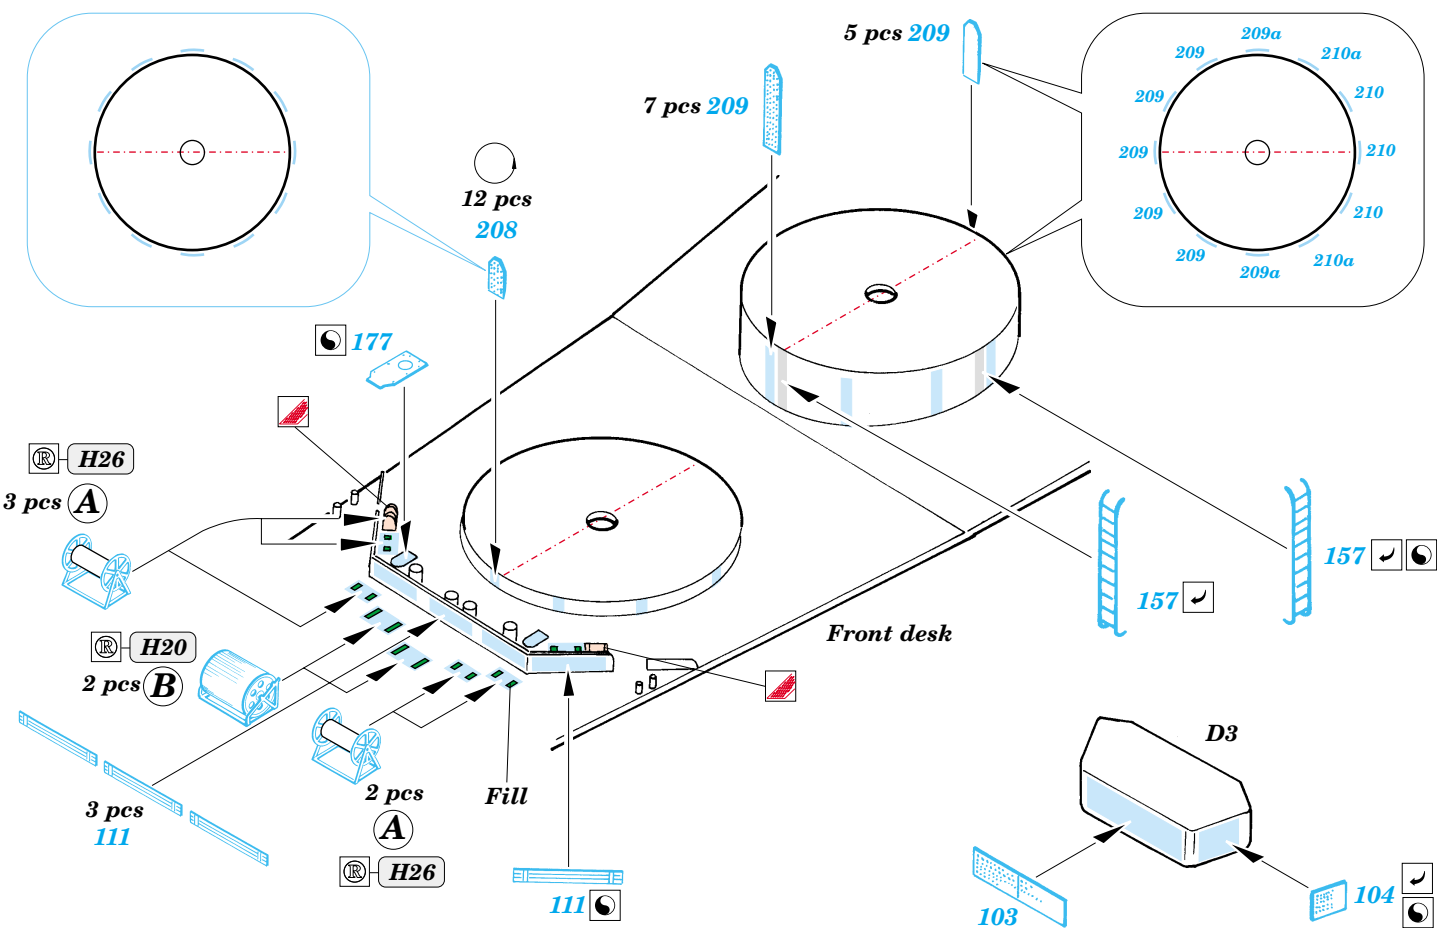

Musashi

eduard

53 006

1/350 scale detail set for Tamiya kit • sada detailů pro model 1/350 Tamiya

- APPLY EXPRESS MASK AND PAINT BEFORE GLUING
POUŽIT EXPRESS MASK A BARVIT PŘED SLEPENÍM
- SYMMETRICAL ASSEMBLY
SYMETRICKÁ MONTÁŽ
- REMOVE
ODSTRANIT
- GRIND
OBROUSIT
- DRILL HOLE
VRTÁT OTVOR
- BEND
OHNOUT
- OPTION
VOLBA
- REPLACE
NAHRADIT

ORIGINAL KIT PARTS
PŮVODNÍ DÍLY STAVEBNICE
 PHOTO-ETCHED PARTS
LEPTANÉ DÍLY
 PARTS TO BE REMOVED
DÍLY K ODSTRANĚNÍ
 FILL
TMELIT

6 sets

References:
 - Model Art Super Illustration : Battleship YAMATO
 - AGO Publ. - J. Skulski - Superpancernik YAMATO