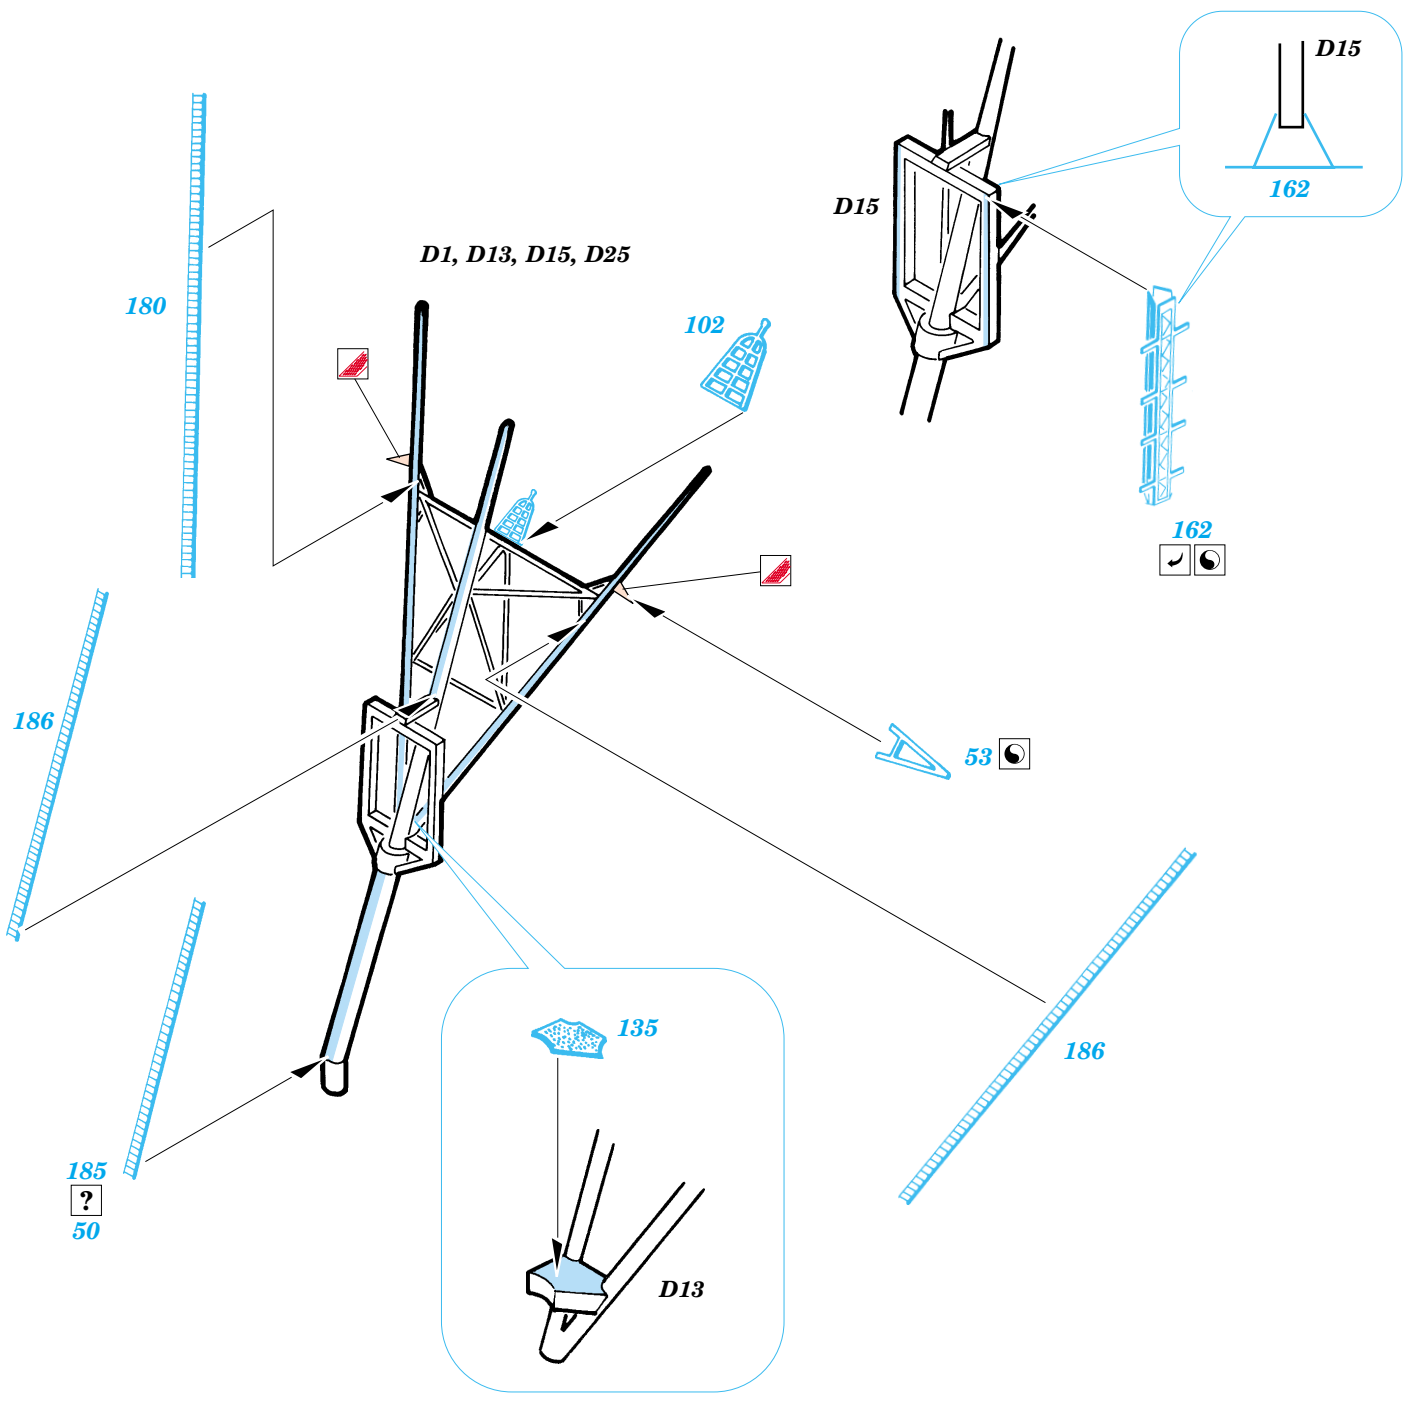

Musashi

eduard

53 006

1/350 scale detail set for Tamiya kit • sada detailů pro model 1/350 Tamiya

- APPLY EXPRESS MASK AND PAINT BEFORE GLUING
POUŽIT EXPRESS MASK A BARVIT PŘED SLEPENÍM
- SYMMETRICAL ASSEMBLY
SYMETRICKÁ MONTÁŽ
- REMOVE
ODSTRANIT
- GRIND
OBROUSIT
- DRILL HOLE
VRTÁT OTVOR
- BEND
OHNOUT
- OPTION
VOLBA
- REPLACE
NAHRADIT

ORIGINAL KIT PARTS
PŮVODNÍ DÍLY STAVEBNICE
 PHOTO-ETCHED PARTS
LEPTANÉ DÍLY
 PARTS TO BE REMOVED
DÍLY K ODSTRANĚNÍ
 FILL
TMELIT

6 sets

References:
 - Model Art Super Illustration : Battleship YAMATO
 - AGO Publ. - J. Skulski - Superpancernik YAMATO