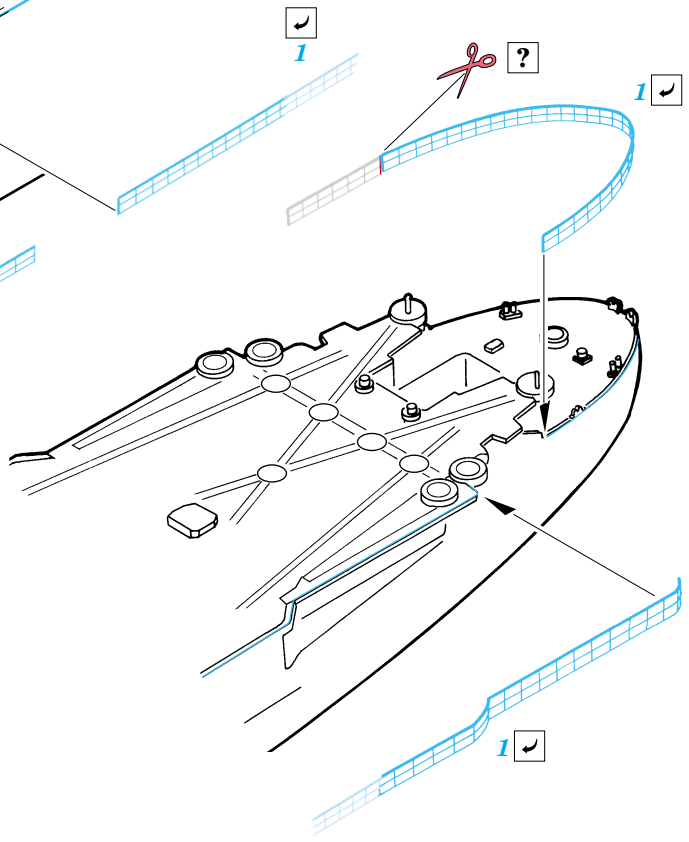

Musashi

eduard

53 006

1/350 scale detail set for Tamiya kit • sada detailů pro model 1/350 Tamiya

- APPLY EXPRESS MASK AND PAINT BEFORE GLUING
POUŽIT EXPRESS MASK A BARVIT PŘED SLEPENÍM
- SYMMETRICAL ASSEMBLY
SYMETRICKÁ MONTÁŽ
- REMOVE
ODSTRANIT
- GRIND
OBROUSIT
- DRILL HOLE
VRTÁT OTVOR
- BEND
OHNOUT
- OPTION
VOLBA
- REPLACE
NAHRADIT

ORIGINAL KIT PARTS
PŮVODNÍ DÍLY STAVEBNICE
 PHOTO-ETCHED PARTS
LEPTANÉ DÍLY
 PARTS TO BE REMOVED
DÍLY K ODSTRANĚNÍ
 FILL
TMELIT

6 sets

References:
 - Model Art Super Illustration : Battleship YAMATO
 - AGO Publ. - J. Skulski - Superpancernik YAMATO