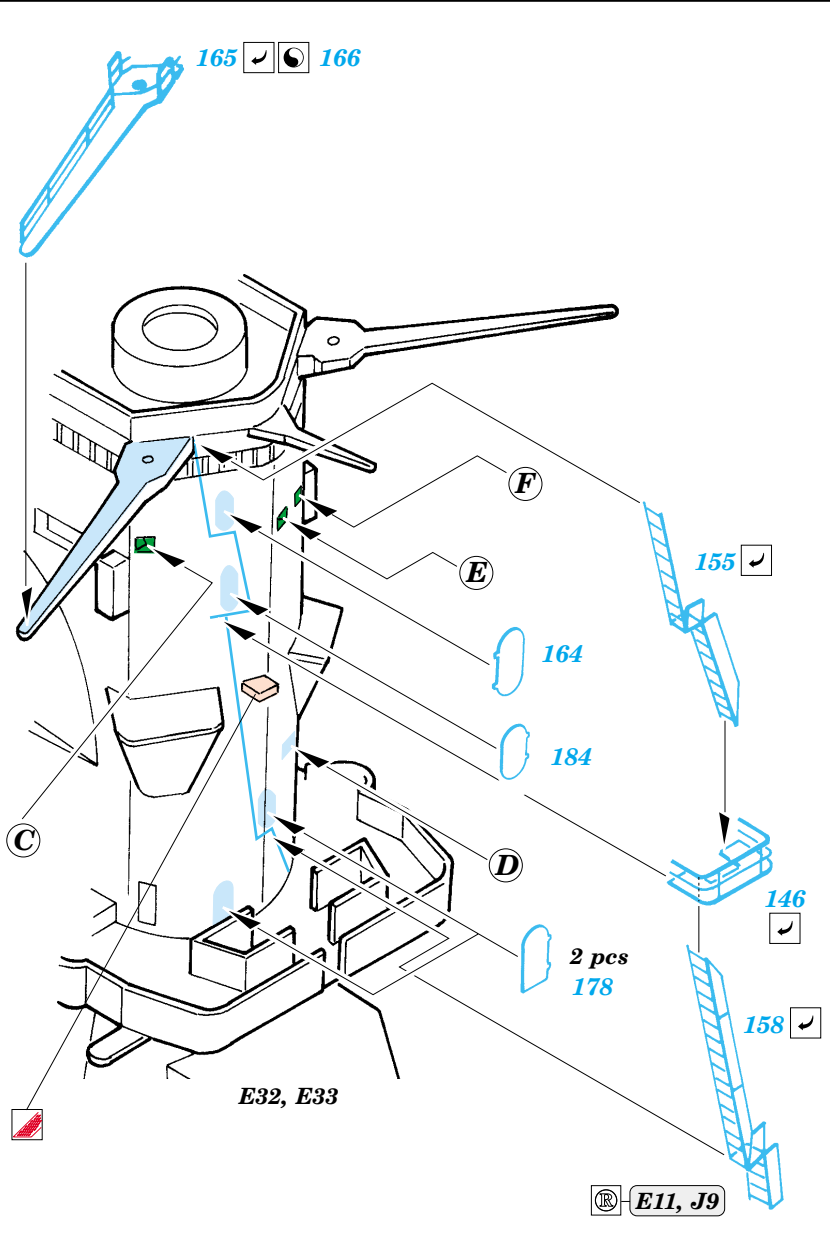

Musashi

eduard

53 006

1/350 scale detail set for Tamiya kit • sada detailů pro model 1/350 Tamiya

- APPLY EXPRESS MASK AND PAINT BEFORE GLUING
POUŽIT EXPRESS MASK A BARVIT PŘED SLEPENÍM
- SYMMETRICAL ASSEMBLY
SYMETRICKÁ MONTÁŽ
- REMOVE
ODSTRANIT
- GRIND
OBROUSIT
- DRILL HOLE
VRTÁT OTVOR
- BEND
OHNOUT
- OPTION
VOLBA
- REPLACE
NAHRADIT

ORIGINAL KIT PARTS
PŮVODNÍ DÍLY STAVEBNICE
 PHOTO-ETCHED PARTS
LEPTANÉ DÍLY
 PARTS TO BE REMOVED
DÍLY K ODSTRANĚNÍ
 FILL
TMELIT

6 sets

References:
 - Model Art Super Illustration : Battleship YAMATO
 - AGO Publ. - J. Skulski - Superpancernik YAMATO