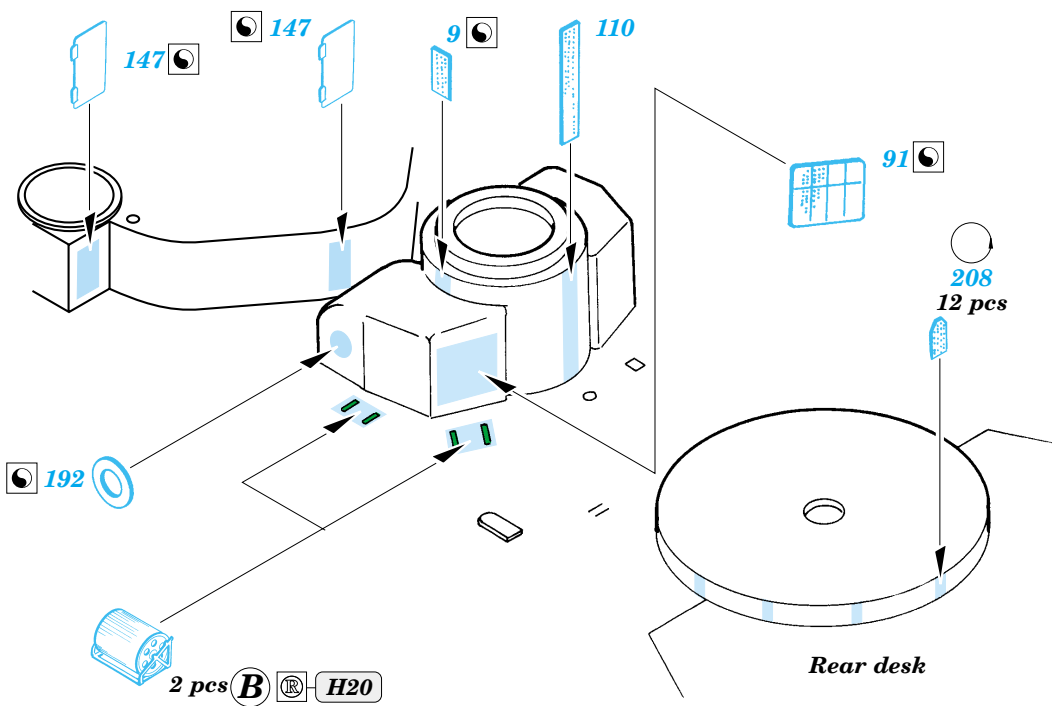

Musashi

eduard

53 006

1/350 scale detail set for Tamiya kit • sada detailů pro model 1/350 Tamiya

- APPLY EXPRESS MASK AND PAINT BEFORE GLUING
POUŽIT EXPRESS MASK A BARVIT PŘED SLEPENÍM
- SYMMETRICAL ASSEMBLY
SYMETRICKÁ MONTÁŽ
- REMOVE
ODSTRANIT
- GRIND
OBROUSIT
- DRILL HOLE
VRTÁT OTVOR
- BEND
OHNOUT
- OPTION
VOLBA
- REPLACE
NAHRADIT

ORIGINAL KIT PARTS
PŮVODNÍ DÍLY STAVEBNICE
 PHOTO-ETCHED PARTS
LEPTANÉ DÍLY
 PARTS TO BE REMOVED
DÍLY K ODSTRANĚNÍ
 FILL
TMELIT

6 sets

References:
 - Model Art Super Illustration : Battleship YAMATO
 - AGO Publ. - J. Skulski - Superpancernik YAMATO