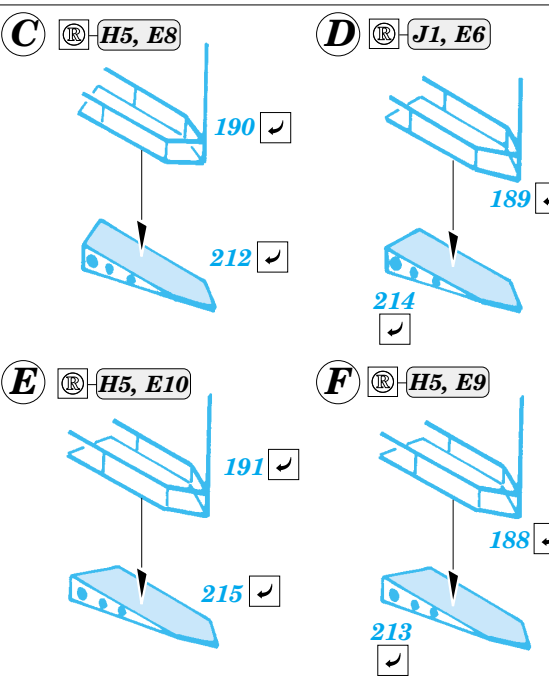

Musashi

eduard

53 006

1/350 scale detail set for Tamiya kit • sada detailů pro model 1/350 Tamiya

- APPLY EXPRESS MASK AND PAINT BEFORE GLUING
POUŽIT EXPRESS MASK A BARVIT PŘED SLEPENÍM
- SYMMETRICAL ASSEMBLY
SYMETRICKÁ MONTÁŽ
- REMOVE
ODSTRANIT
- GRIND
OBROUSIT
- DRILL HOLE
VRTÁT OTVOR
- BEND
OHNOUT
- OPTION
VOLBA
- REPLACE
NAHRADIT

ORIGINAL KIT PARTS
PŮVODNÍ DÍLY STAVEBNICE
 PHOTO-ETCHED PARTS
LEPTANÉ DÍLY
 PARTS TO BE REMOVED
DÍLY K ODSTRANĚNÍ
 FILL
TMELIT

6 sets

References:
 - Model Art Super Illustration : Battleship YAMATO
 - AGO Publ. - J. Skulski - Superpancernik YAMATO