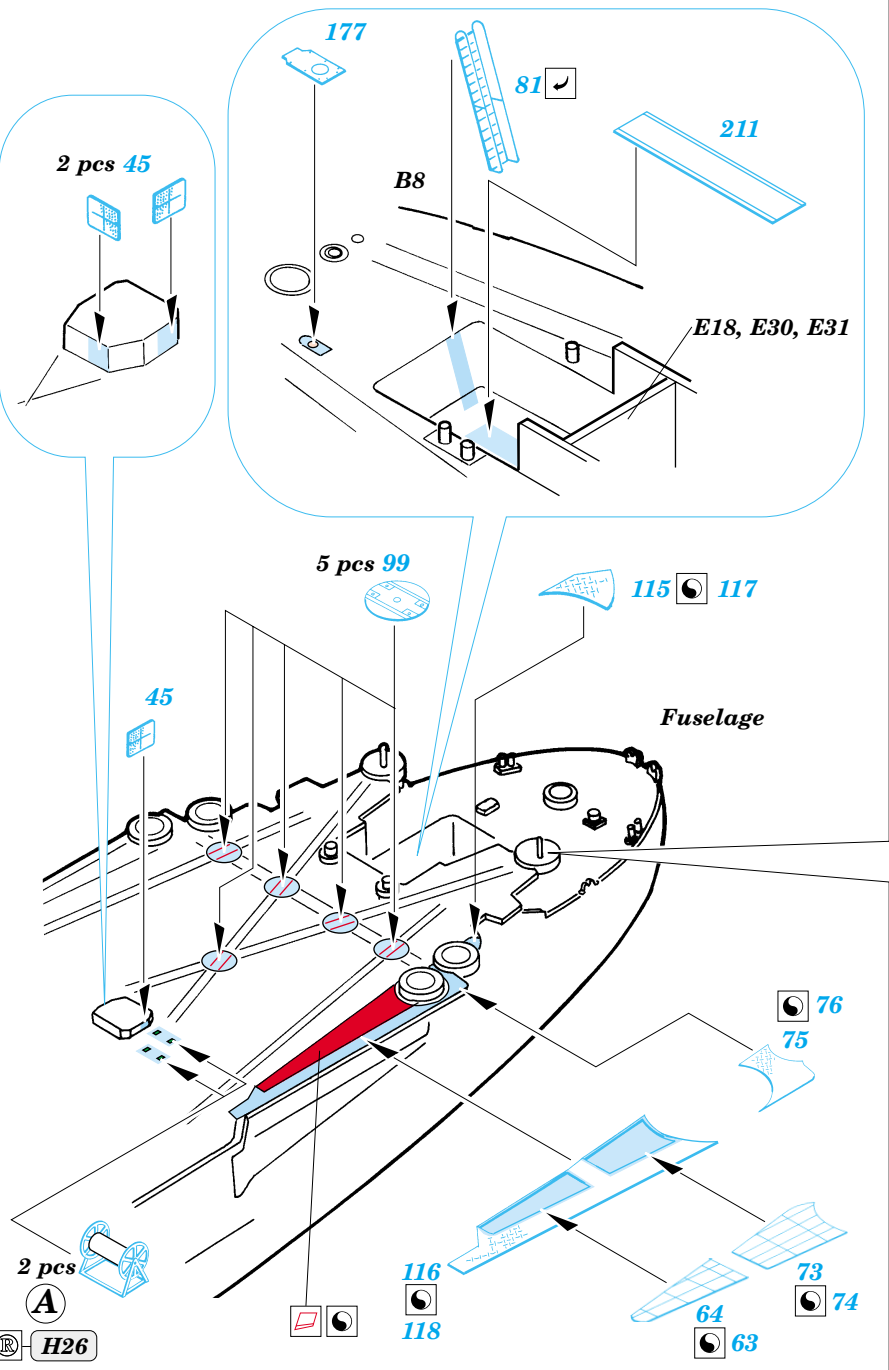

Musashi

eduard

53 006

1/350 scale detail set for Tamiya kit • sada detailů pro model 1/350 Tamiya

- APPLY EXPRESS MASK AND PAINT BEFORE GLUING
POUŽIT EXPRESS MASK A BARVIT PŘED SLEPENÍM
- SYMMETRICAL ASSEMBLY
SYMETRICKÁ MONTÁŽ
- REMOVE
ODSTRANIT
- GRIND
OBROUSIT
- DRILL HOLE
VRTÁT OTVOR
- BEND
OHNOUT
- OPTION
VOLBA
- REPLACE
NAHRADIT

ORIGINAL KIT PARTS
PŮVODNÍ DÍLY STAVEBNICE
 PHOTO-ETCHED PARTS
LEPTANÉ DÍLY
 PARTS TO BE REMOVED
DÍLY K ODSTRANĚNÍ
 FILL
TMELIT

6 sets

References:
 - Model Art Super Illustration : Battleship YAMATO
 - AGO Publ. - J. Skulski - Superpancernik YAMATO