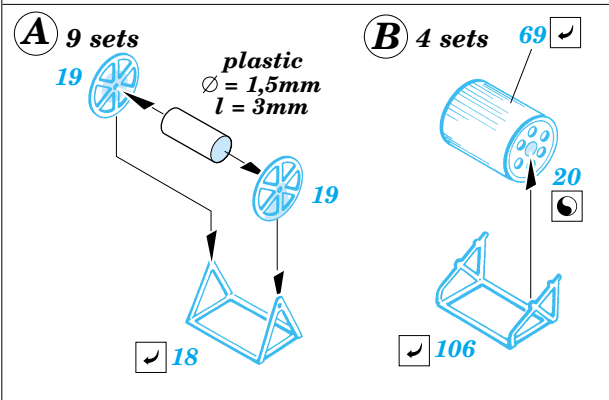

Musashi

eduard

53 006

1/350 scale detail set for Tamiya kit • sada detailů pro model 1/350 Tamiya

- APPLY EXPRESS MASK AND PAINT BEFORE GLUING
POUŽIT EXPRESS MASK A BARVIT PŘED SLEPENÍM
- SYMMETRICAL ASSEMBLY
SYMETRICKÁ MONTÁŽ
- REMOVE
ODSTRANIT
- GRIND
OBROUSIT
- DRILL HOLE
VRTÁT OTVOR
- BEND
OHNOUT
- OPTION
VOLBA
- REPLACE
NAHRADIT

ORIGINAL KIT PARTS
PŮVODNÍ DÍLY STAVEBNICE
 PHOTO-ETCHED PARTS
LEPTANÉ DÍLY
 PARTS TO BE REMOVED
DÍLY K ODSTRANĚNÍ
 FILL
TMELIT

6 sets

References:
 - Model Art Super Illustration : Battleship YAMATO
 - AGO Publ. - J. Skulski - Superpancernik YAMATO