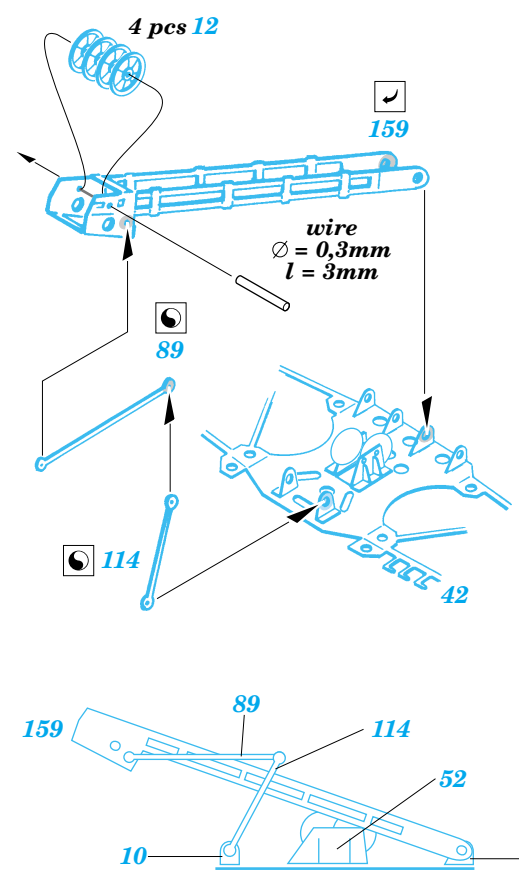

Musashi

eduard

53 006

1/350 scale detail set for Tamiya kit • sada detailů pro model 1/350 Tamiya

- APPLY EXPRESS MASK AND PAINT BEFORE GLUING
POUŽIT EXPRESS MASK A BARVIT PŘED SLEPENÍM
- SYMMETRICAL ASSEMBLY
SYMETRICKÁ MONTÁŽ
- REMOVE
ODSTRANIT
- GRIND
OBROUSIT
- DRILL HOLE
VRTÁT OTVOR
- BEND
OHNOUT
- OPTION
VOLBA
- REPLACE
NAHRADIT

ORIGINAL KIT PARTS
PŮVODNÍ DÍLY STAVEBNICE
 PHOTO-ETCHED PARTS
LEPTANÉ DÍLY
 PARTS TO BE REMOVED
DÍLY K ODSTRANĚNÍ
 FILL
TMELIT

6 sets

References:
 - Model Art Super Illustration : Battleship YAMATO
 - AGO Publ. - J. Skulski - Superpancernik YAMATO