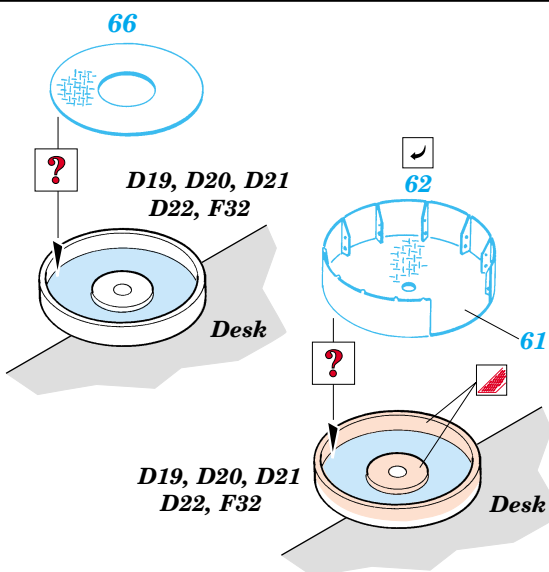

Musashi

eduard

53 006

1/350 scale detail set for Tamiya kit • sada detailů pro model 1/350 Tamiya

- APPLY EXPRESS MASK AND PAINT BEFORE GLUING
POUŽIT EXPRESS MASK A BARVIT PŘED SLEPENÍM
- SYMMETRICAL ASSEMBLY
SYMETRICKÁ MONTÁŽ
- REMOVE
ODSTRANIT
- GRIND
OBROUSIT
- DRILL HOLE
VRTÁT OTVOR
- BEND
OHNOUT
- OPTION
VOLBA
- REPLACE
NAHRADIT

ORIGINAL KIT PARTS
PŮVODNÍ DÍLY STAVEBNICE
 PHOTO-ETCHED PARTS
LEPTANÉ DÍLY
 PARTS TO BE REMOVED
DÍLY K ODSTRANĚNÍ
 FILL
TMELIT

6 sets

References:
 - Model Art Super Illustration : Battleship YAMATO
 - AGO Publ. - J. Skulski - Superpancernik YAMATO