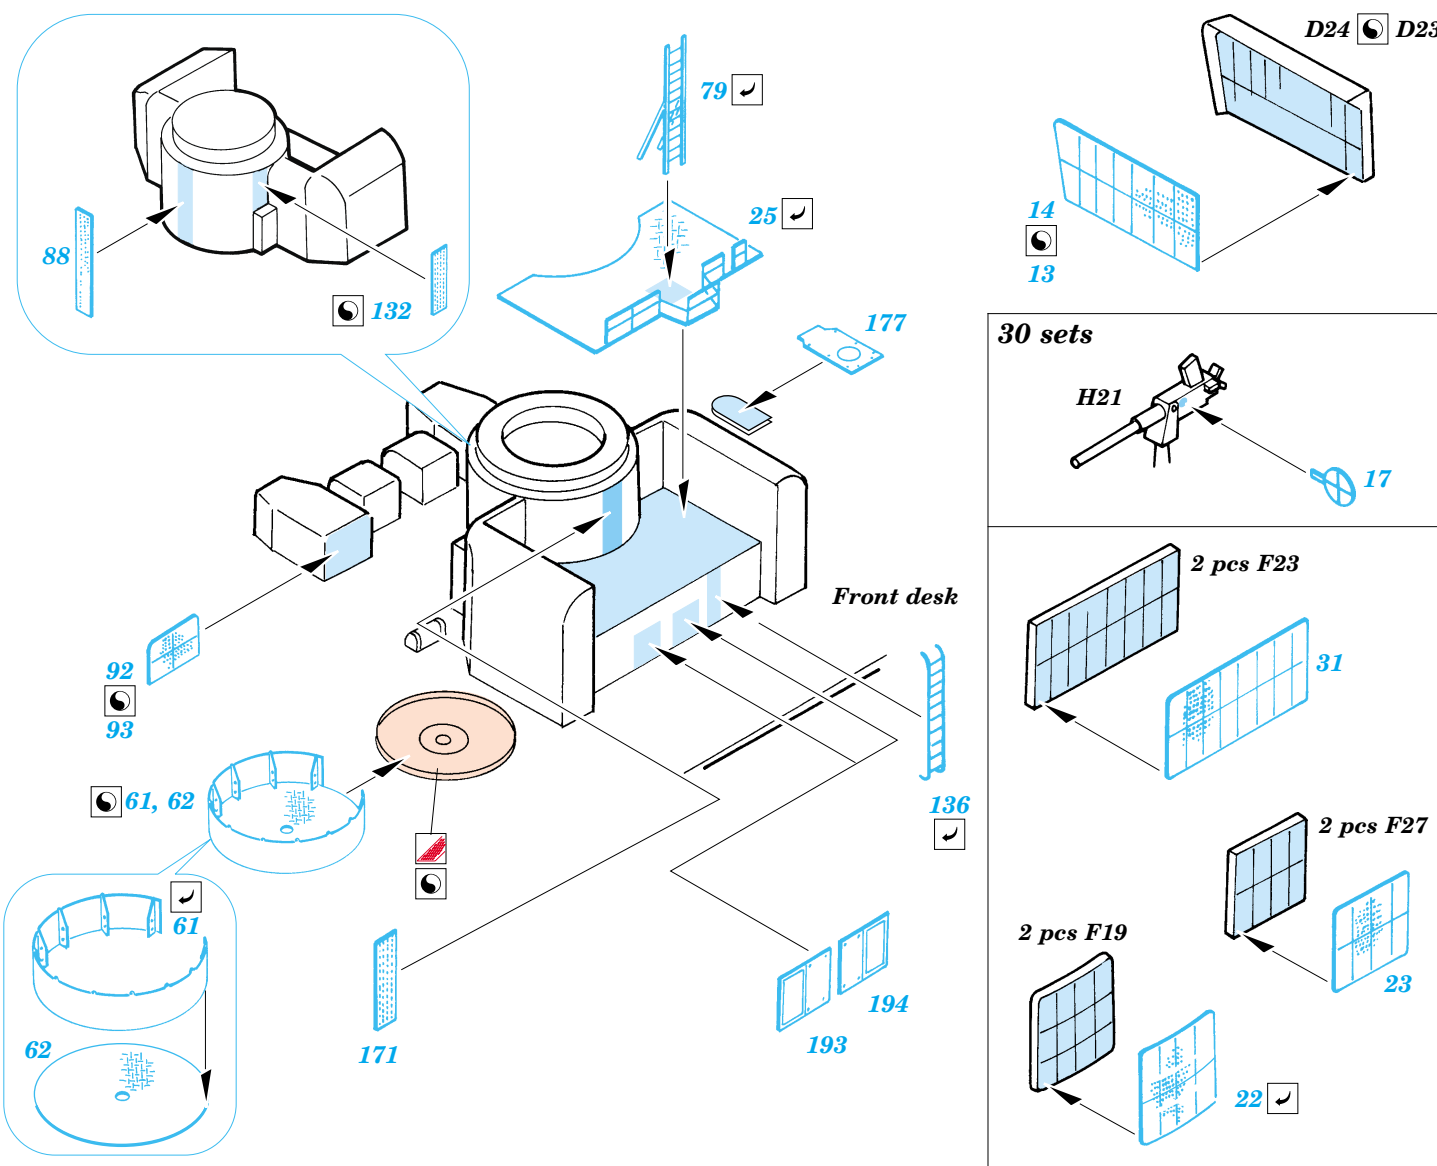

Musashi

eduard

53 006

1/350 scale detail set for Tamiya kit • sada detailů pro model 1/350 Tamiya

- APPLY EXPRESS MASK AND PAINT BEFORE GLUING
POUŽIT EXPRESS MASK A BARVIT PŘED SLEPENÍM
- SYMMETRICAL ASSEMBLY
SYMETRICKÁ MONTÁŽ
- REMOVE
ODSTRANIT
- GRIND
OBROUSIT
- DRILL HOLE
VRTÁT OTVOR
- BEND
OHNOUT
- OPTION
VOLBA
- REPLACE
NAHRADIT

ORIGINAL KIT PARTS
PŮVODNÍ DÍLY STAVEBNICE
 PHOTO-ETCHED PARTS
LEPTANÉ DÍLY
 PARTS TO BE REMOVED
DÍLY K ODSTRANĚNÍ
 FILL
TMELIT

6 sets

References:
 - Model Art Super Illustration : Battleship YAMATO
 - AGO Publ. - J. Skulski - Superpancernik YAMATO