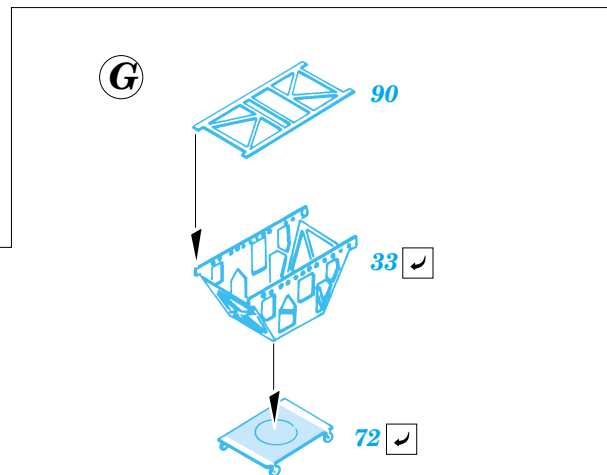

ORIGINAL KIT PARTS
PŮVODNÍ DÍLY STAVEBNICE
 PHOTO-ETCHED PARTS
LEPTANÉ DÍLY
 PARTS TO BE REMOVED
DÍLY K ODSTRANĚNÍ
 FILL
TMELIT

6 sets

References:
 - Model Art Super Illustration : Battleship YAMATO
 - AGO Publ. - J. Skulski - Superpancernik YAMATO