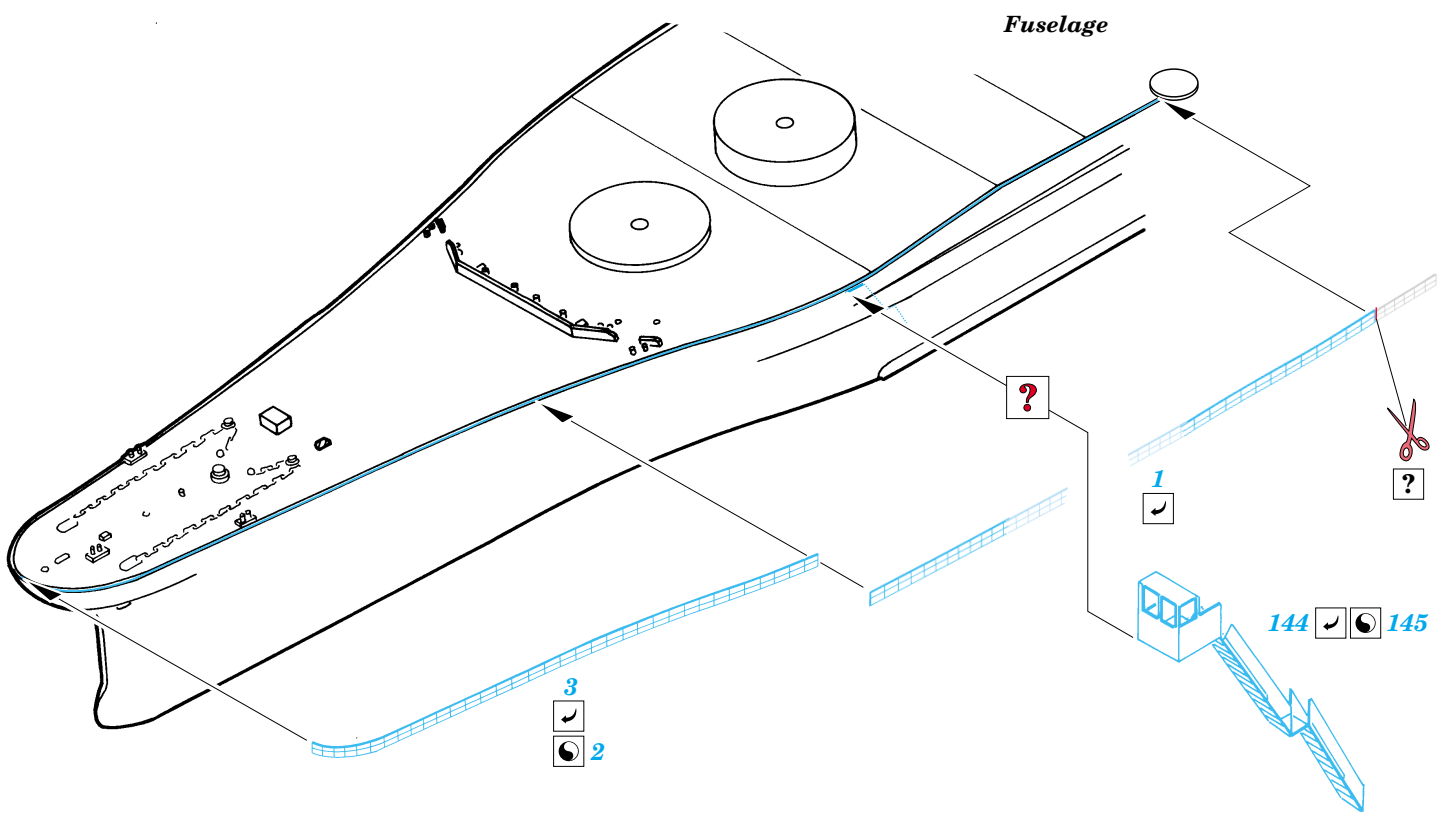

ORIGINAL KIT PARTS
PŮVODNÍ DÍLY STAVEBNICE
 PHOTO-ETCHED PARTS
LEPTANÉ DÍLY
 PARTS TO BE REMOVED
DÍLY K ODSTRANĚNÍ
 FILL
TMELIT

6 sets

References:
 - Model Art Super Illustration : Battleship YAMATO
 - AGO Publ. - J. Skulski - Superpancernik YAMATO