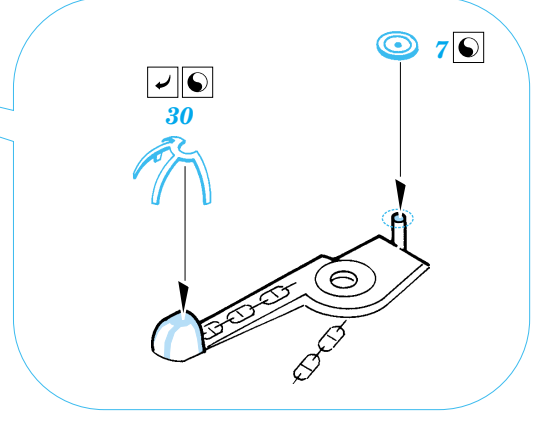

ORIGINAL KIT PARTS
PŮVODNÍ DÍLY STAVEBNICE
 PHOTO-ETCHED PARTS
LEPTANÉ DÍLY
 PARTS TO BE REMOVED
DÍLY K ODSTRANĚNÍ
 FILL
TMELIT

6 sets

References:
 - Model Art Super Illustration : Battleship YAMATO
 - AGO Publ. - J. Skulski - Superpancernik YAMATO