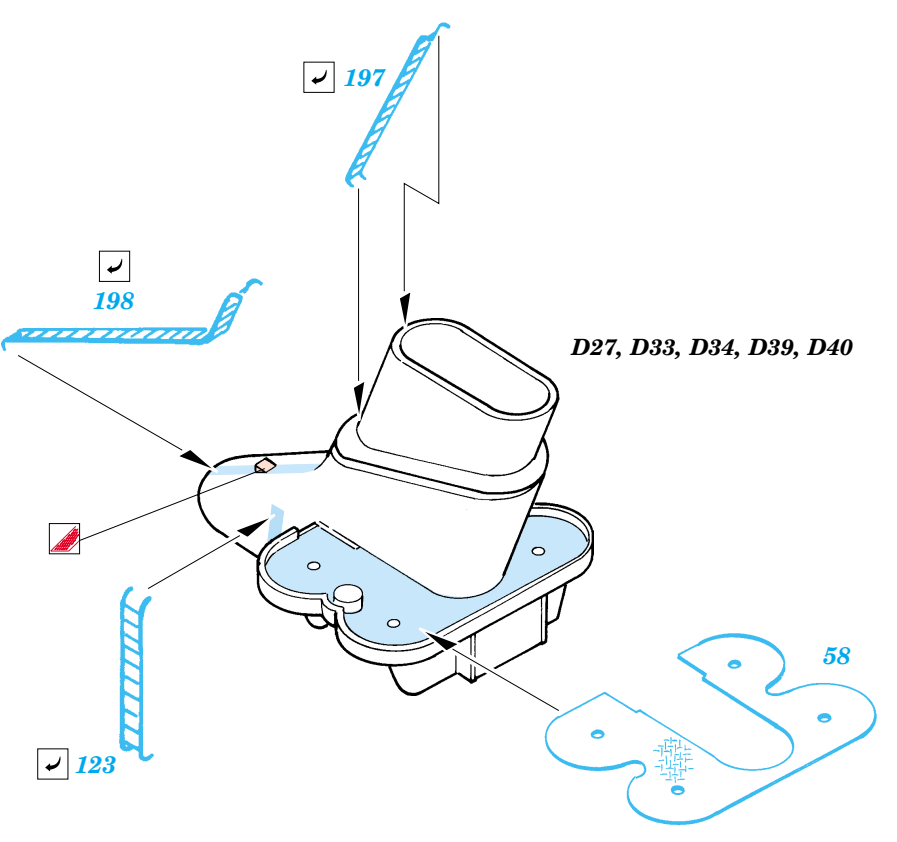

Musashi

eduard

53 006

1/350 scale detail set for Tamiya kit • sada detailů pro model 1/350 Tamiya

- APPLY EXPRESS MASK AND PAINT BEFORE GLUING
POUŽIT EXPRESS MASK A BARVIT PŘED SLEPENÍM
- SYMMETRICAL ASSEMBLY
SYMETRICKÁ MONTÁŽ
- REMOVE
ODSTRANIT
- GRIND
OBROUSIT
- DRILL HOLE
VRTÁT OTVOR
- BEND
OHNOUT
- OPTION
VOLBA
- REPLACE
NAHRADIT

ORIGINAL KIT PARTS
PŮVODNÍ DÍLY STAVEBNICE
 PHOTO-ETCHED PARTS
LEPTANÉ DÍLY
 PARTS TO BE REMOVED
DÍLY K ODSTRANĚNÍ
 FILL
TMELIT

6 sets

References:
 - Model Art Super Illustration : Battleship YAMATO
 - AGO Publ. - J. Skulski - Superpancernik YAMATO