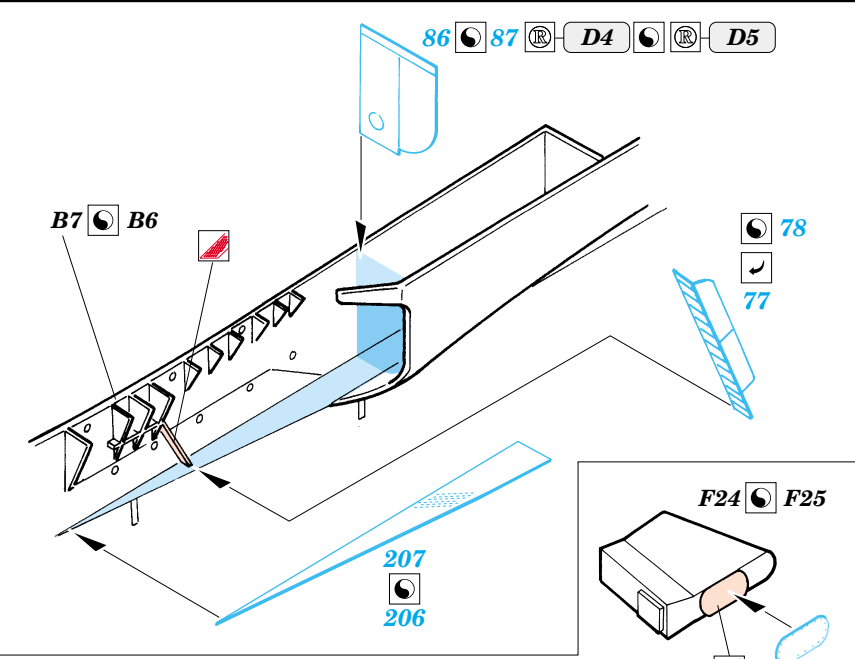

Musashi

eduard

53 006

1/350 scale detail set for Tamiya kit • sada detailů pro model 1/350 Tamiya

- APPLY EXPRESS MASK AND PAINT BEFORE GLUING
POUŽIT EXPRESS MASK A BARVIT PŘED SLEPENÍM
- SYMMETRICAL ASSEMBLY
SYMETRICKÁ MONTÁŽ
- REMOVE
ODSTRANIT
- GRIND
OBROUSIT
- DRILL HOLE
VRTÁT OTVOR
- BEND
OHNOUT
- OPTION
VOLBA
- REPLACE
NAHRADIT

ORIGINAL KIT PARTS
PŮVODNÍ DÍLY STAVEBNICE
 PHOTO-ETCHED PARTS
LEPTANÉ DÍLY
 PARTS TO BE REMOVED
DÍLY K ODSTRANĚNÍ
 FILL
TMELIT

6 sets

References:
 - Model Art Super Illustration : Battleship YAMATO
 - AGO Publ. - J. Skulski - Superpancernik YAMATO