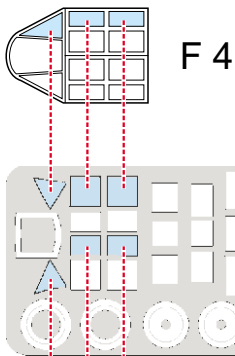

eduard
MASK

Ki-45 Toryu / Nick 1/72

The die-cut mask for accurate canopy frame painting of the
All Hasegawa 1/72 KITS

CX 051

REFERENCES:

FAOW # 21 Ki-45
Maru Mechanic # 6 Ki-45 & Ki-51

 - LIQUID MASK

1.)

2.)

3.)

4.)

1.)

2.)

3.)