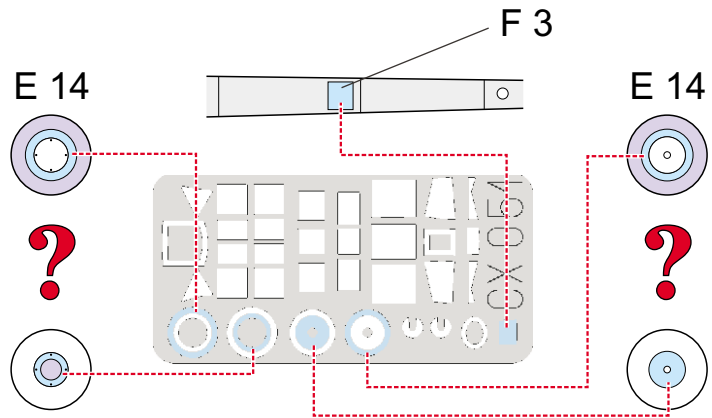

eduard
MASK

Ki-45 Toryu / Nick 1/72

The die-cut mask for accurate canopy frame painting of the
All Hasegawa 1/72 KITS

CX 051

REFERENCES:

FAOW # 21 Ki-45
Maru Mechanic # 6 Ki-45 & Ki-51

 - LIQUID MASK

1.)

2.)

3.)

4.)

1.)

2.)

3.)