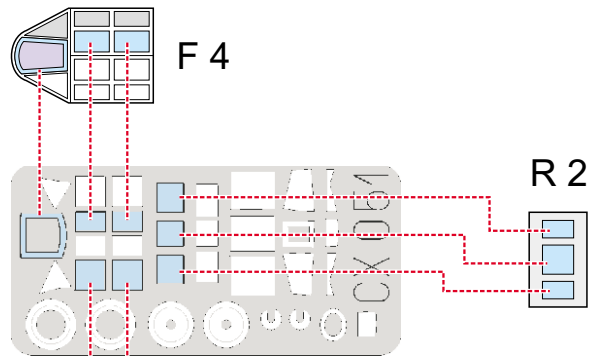

eduard
MASK

Ki-45 Toryu / Nick 1/72

The die-cut mask for accurate canopy frame painting of the
All Hasegawa 1/72 KITS

CX 051

REFERENCES:

FAOW # 21 Ki-45
Maru Mechanic # 6 Ki-45 & Ki-51

 - LIQUID MASK

1.)

2.)

3.)

4.)

1.)

2.)

3.)