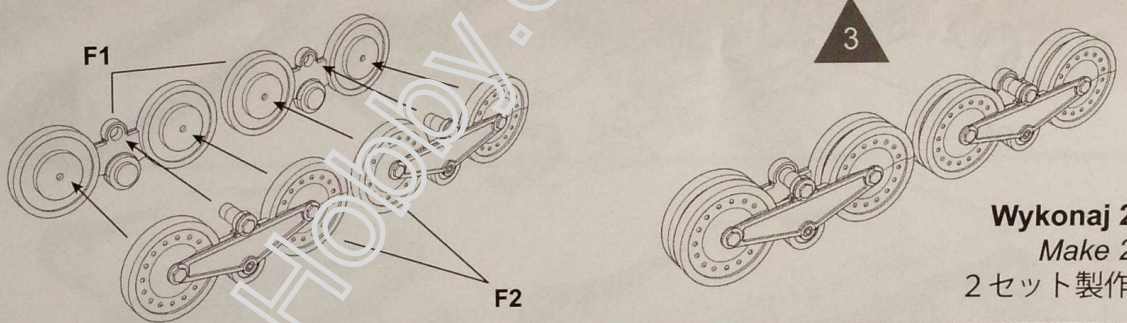

Ramka C / Frame C / ランナー C

Ramka F (x2) / Frame F x2 / ランナー F x2

Ramka G x2 / Frame G x2 / ランナー G x2

Przed montażem przeczytać instrukcję. Przestrzegać kolejności montażu podanego w instrukcji. Klej i farby nie wchodzą w skład zestawu.
Please read instructions before assembly. Obey sequence of assembly like in instructions. Glue and paint not included.

Etap 1
Step 1

Etap 2
Step 2

Etap 3
Step 3

Wykonaj 2
Make 2
2セット製作

Etap 4
Step 4

Etap 5
Step 5

Etap 6
Step 6

Etap 7
Step 7