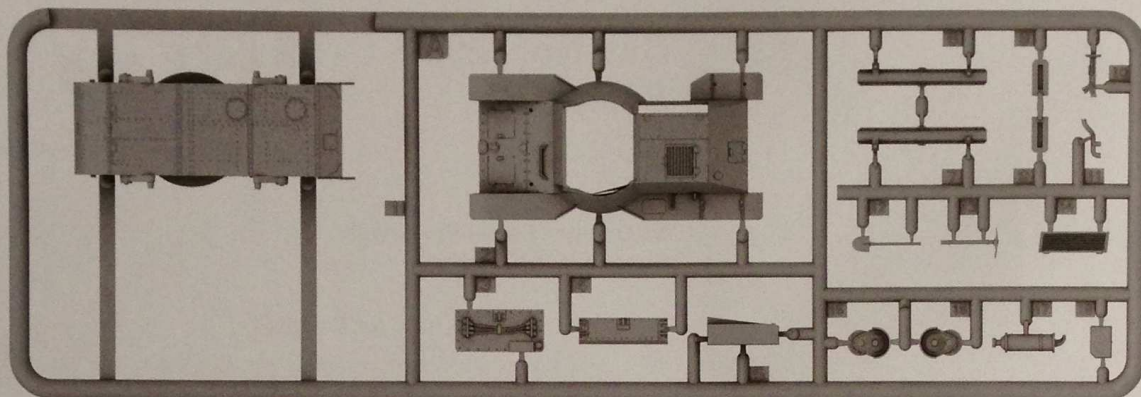

Type 95 Ha-Go Japanese Light Tank „Manchu” suspension

九五式軽戦車 八号 北満型

Cat. No. 72089
Scale 1/72

3d Design: Paweł Piotrowski
Research: IBG Crew

Kalkomanie / Decals / デカール

- 1 **Element złożony we wcześniejszym etapie**
Element assembled in previous step
前ステップの組み立てた状態図
- 1 **Element po złożeniu w aktualnym etapie**
Element after assembly in current step
現ステップでの組み立て後の状態図
- ? **Wersja do wyboru**
Version to choose
選択パーツ指示
- 1 **Kalkomania**
Decal
デカール
- A **Kolor farby**
Paint colour
指定塗装色 - 番号参照

Ramka C / Frame C / ランナー C

Ramka F (x2) / Frame F x2 / ランナー F x2

Ramka G x2 / Frame G x2 / ランナー G x2

Przed montażem przeczytać instrukcję. Przestrzegać kolejności montażu podanego w instrukcji. Klej i farby nie wchodzą w skład zestawu.
Please read instructions before assembly. Obey sequence of assembly like in instructions. Glue and paint not included.