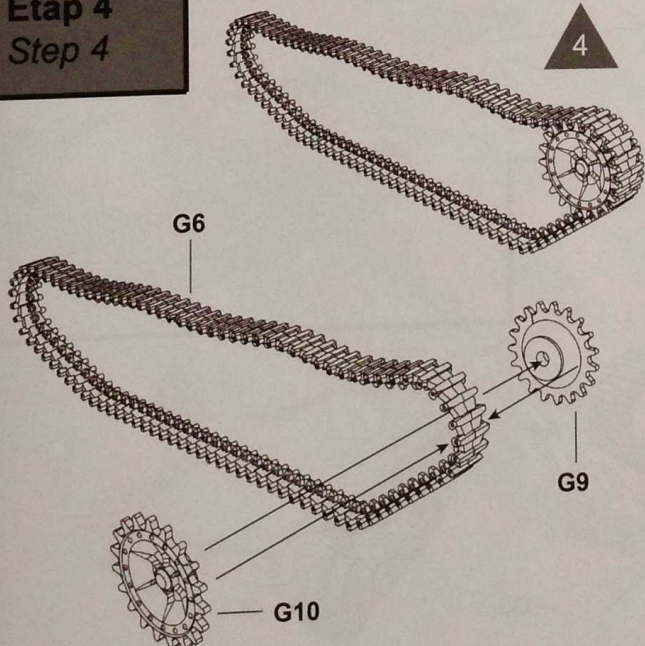

Ramka C / Frame C / ランナー C

Ramka F (x2) / Frame F x2 / ランナー F x2

Ramka G x2 / Frame G x2 / ランナー G x2

Przed montażem przeczytać instrukcję. Przestrzegać kolejności montażu podanego w instrukcji. Klej i farby nie wchodzą w skład zestawu.
Please read instructions before assembly. Obey sequence of assembly like in instructions. Glue and paint not included.

Etap 1
Step 1

Etap 2
Step 2

Etap 3
Step 3

Wykonaj 2
Make 2
2セット製作

Etap 4
Step 4

Etap 5
Step 5

Etap 6
Step 6

Etap 7
Step 7

Etap 8
Step 8

Etap 9
Step 9

Etap 10
Step 10

Etap 11
Step 11

Etap 12
Step 12

Etap 13
Step 13

Etap 14
Step 14

Etap 15
Step 15