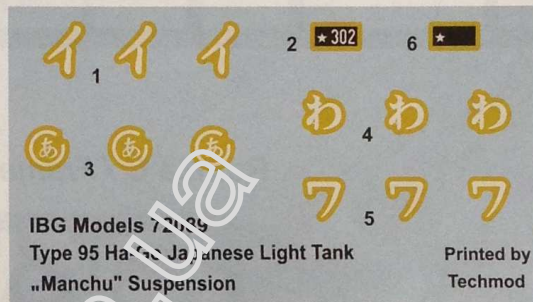

Type 95 Ha-Go Japanese Light Tank „Manchu” suspension

九五式軽戦車 八号 北満型

Cat. No. 72089
Scale 1/72

3d Design: Paweł Piotrowski
Research: IBG Crew

Kalkomanie / Decals / デカール

- 1 **Element złożony we wcześniejszym etapie**
Element assembled in previous step
前ステップの組み立てた状態図
- 1 **Element po złożeniu w aktualnym etapie**
Element after assembly in current step
現ステップでの組み立て後の状態図
- ? **Wersja do wyboru**
Version to choose
選択パーツ指示
- 1 **Kalkomania**
Decal
デカール
- A **Kolor farby**
Paint colour
指定塗装色 - 番号参照