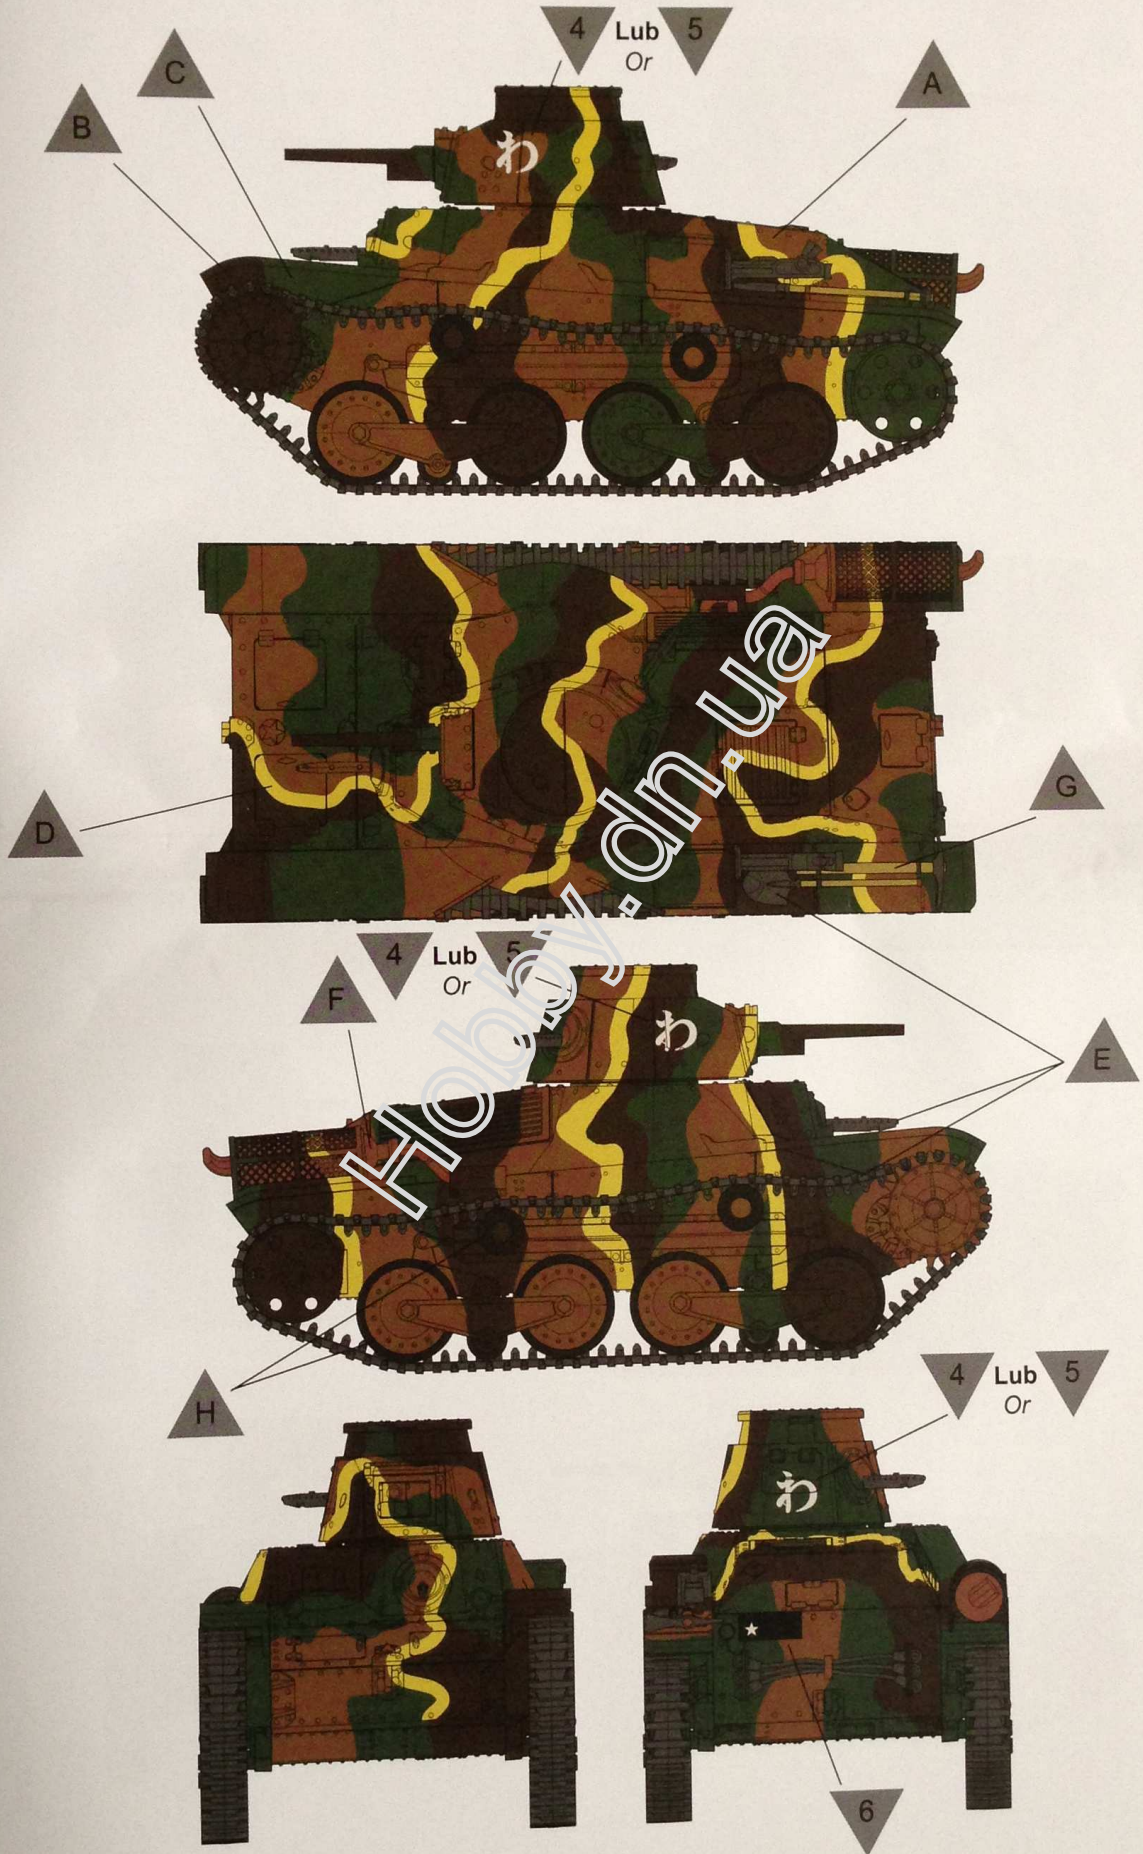

Malowanie i Kalkomanie
Painting and Decals

Type 95 Ha-Go - Japoński czołg lekki, 4. Pułk Czołgów, Chałchyn-Gol, 1939 r.
Type 95 Ha-Go - Japanese light tank, 4th Tank Regiment, Khalkhyn-Gol, 1939
九五式ハ号日本陸軍軽戦車 第四戦車連隊 ノモンハン1939年 - 九五式ハ号日本陸軍軽戦車