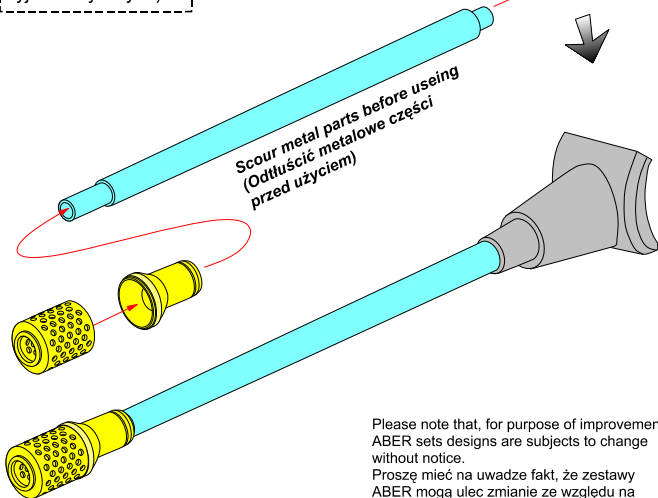

WARNING

OSTRZEŻENIE

Jakiegokolwiek kopiowanie, produkowanie i reprodukcja wyrobów firmy ABER bez zezwolenia, w całości lub części jest surowo zabronione. Powyższe działania powodują powstanie odpowiedzialności cywilnej oraz mogą spowodować wszczęcie postępowania karnego.

Use Cyanoacryl glue
(Kleić klejami
cyjanoakrylowymi)

Scour metal parts before useing
(Odtłuścić metalowe części
przed użyciem)