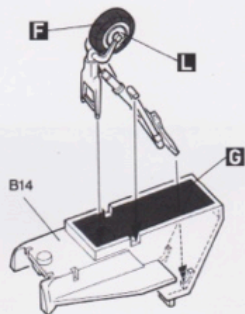

1 Nose Gear Assembly