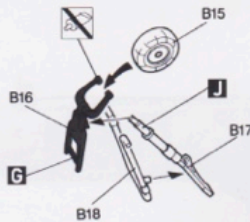

1 Nose Gear Assembly