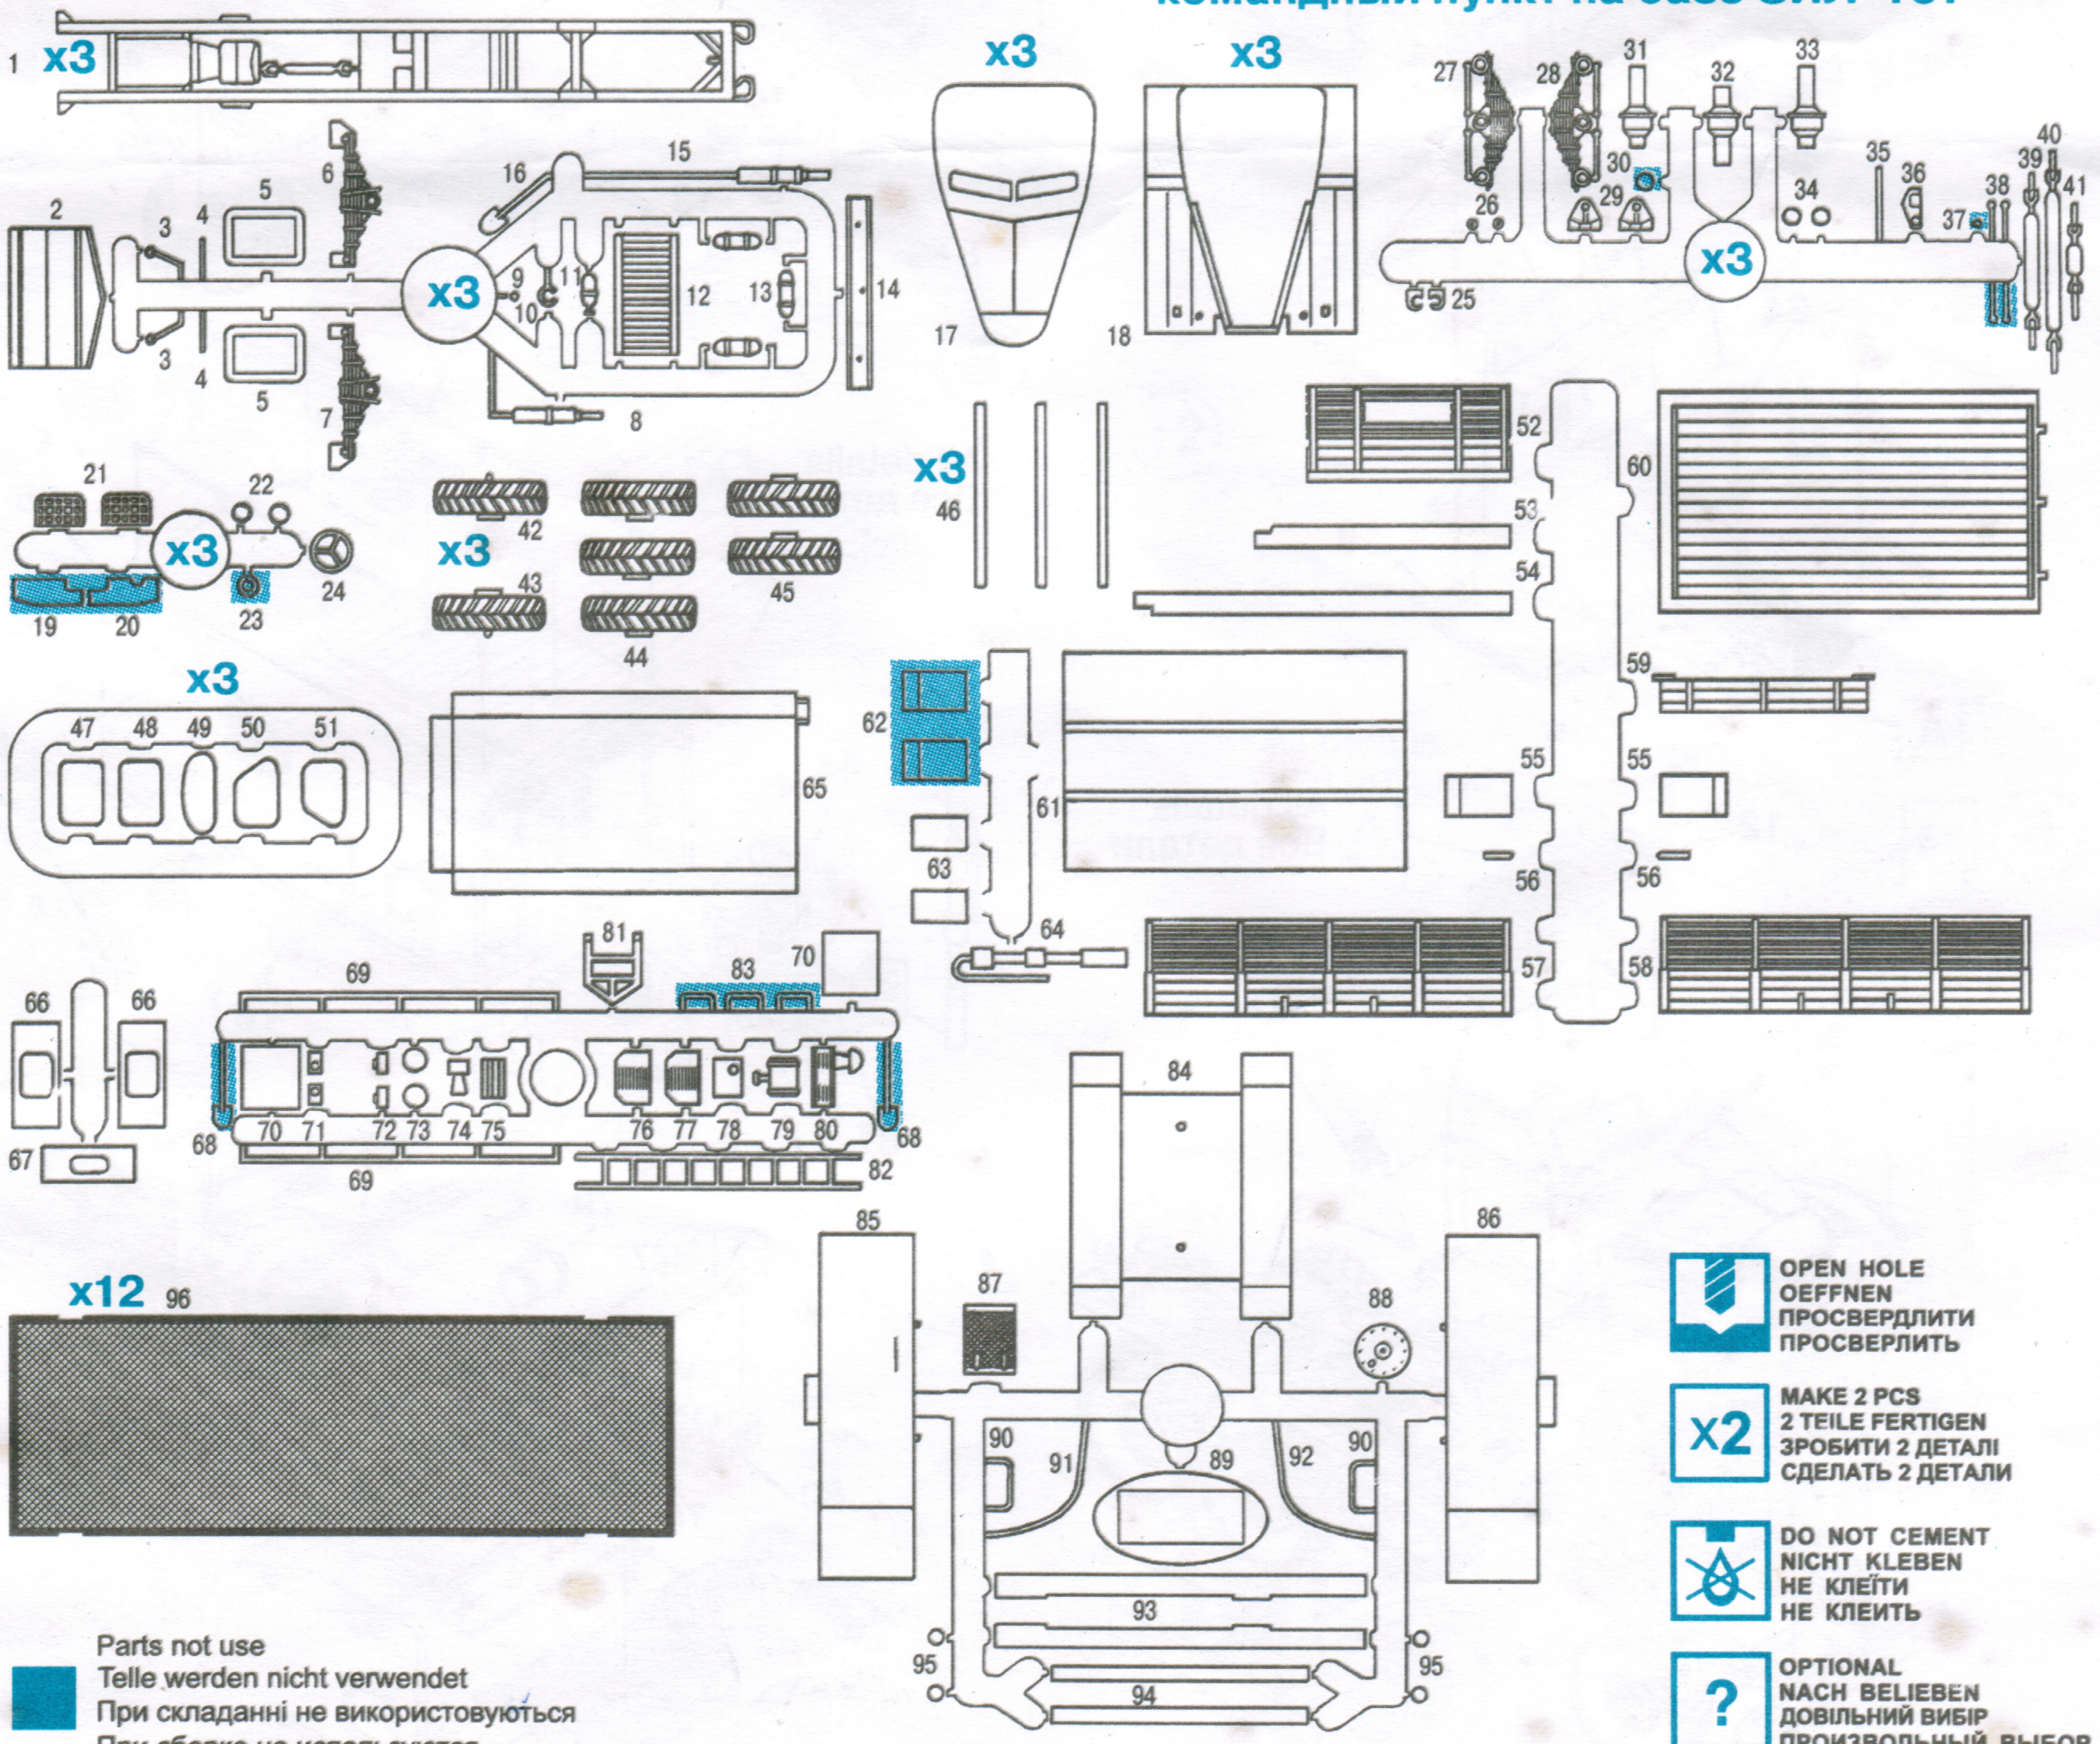

# Soviet air base equipment and aviation armaments model kit

Soviet ZIL-157 truck / ZIL-157 fuel truck /  
ZIL-157 command vehicle

Советский грузовой автомобиль ЗИЛ-157 /  
бензозаправщик на базе ЗИЛ-157 /  
командный пункт на базе ЗИЛ-157

Parts not use  
Telle werden nicht verwendet  
При складанні не використовуються  
При сборке не используются

-  OPEN HOLE  
OFFENEN  
ПРОСВЕРДИТИ  
ПРОСВЕРЛИТЬ
-  MAKE 2 PCS  
2 TEILE FERTIGEN  
ЗРОБИТИ 2 ДЕТАЛІ  
СДЕЛАТЬ 2 ДЕТАЛИ
-  DO NOT CEMENT  
NICHT KLEBEN  
НЕ КЛЕЇТИ  
НЕ КЛЕИТЬ
-  OPTIONAL  
NACH BELIEBEN  
ДОВОЛЬНИЙ ВИБІР  
ПРОИЗВОЛЬНЫЙ ВЫБОР