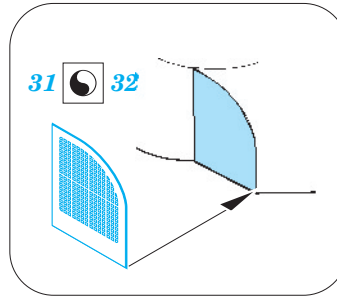

Yamato 1/350 new tool

1/350 scale detail set for TAMIYA kit 78025 • sada detailů pro model 78025 1/350 TAMIYA

eduard

53 072

- APPLY EXPRESS MASK AND PAINT BEFORE GLUING
POUŽIT EXPRESS MASK NABARVIT PŘED SLEPENÍM
- SYMMETRICAL ASSEMBLY
SYMETRICKÁ MONTÁŽ
- REMOVE
ODSTRANIT
- GRIND
OBROUSIT
- DRILL HOLE
VRTAT OTVOR
- BEND
OHNOUT
- OPTION
VOLBA
- REPLACE
NAHRADIT

ORIGINAL KIT PARTS
PŮVODNÍ DÍLY STAVEBNICE

PHOTO-ETCHED PARTS
LEPTANÉ DÍLY

PARTS TO BE REMOVED
DÍLY K ODSTRANĚNÍ

FILL
TMELIT

G36, G50

G37, G49

12

Z24, Z25