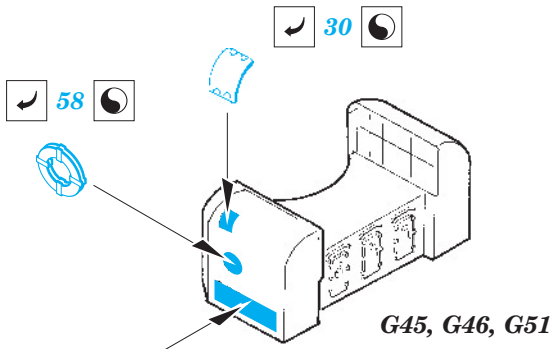

Yamato 1/350 new tool

1/350 scale detail set for TAMIYA kit 78025 • sada detailů pro model 78025 1/350 TAMIYA

eduard

53 072

- APPLY EXPRESS MASK AND PAINT BEFORE GLUING
POUŽIT EXPRESS MASK NABARVIT PŘED SLEPENÍM
- SYMMETRICAL ASSEMBLY
SYMETRICKÁ MONTÁŽ
- REMOVE
ODSTRANIT
- GRIND
OBROUSIT
- DRILL HOLE
VRTAT OTVOR
- BEND
OHNOUT
- OPTION
VOLBA
- REPLACE
NAHRADIT

ORIGINAL KIT PARTS
PŮVODNÍ DÍLY STAVEBNICE

PHOTO-ETCHED PARTS
LEPTANÉ DÍLY

PARTS TO BE REMOVED
DÍLY K ODSTRANĚNÍ

FILL
TMELIT

G36, G50

G37, G49

12

Z24, Z25