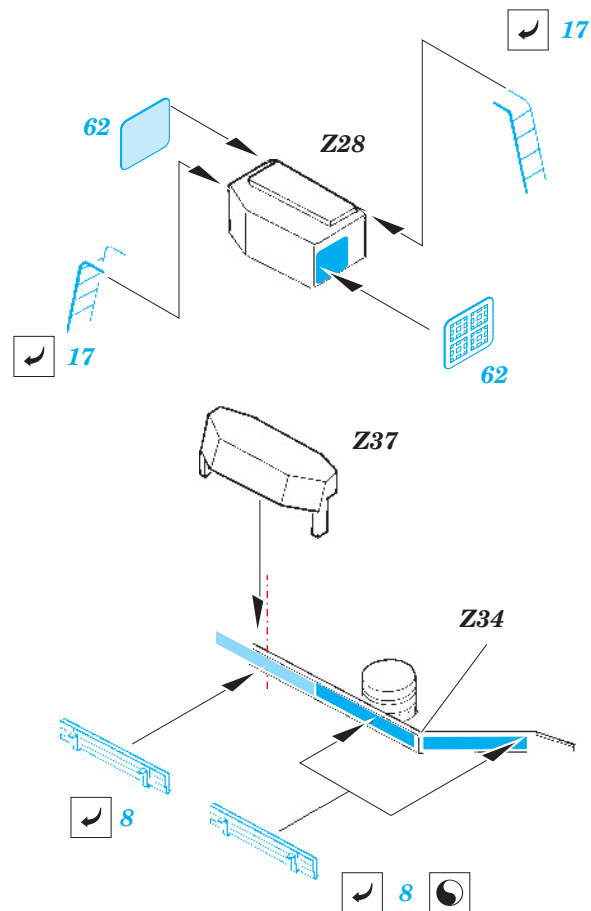

Yamato 1/350 new tool

1/350 scale detail set for TAMIYA kit 78025 • sada detailů pro model 78025 1/350 TAMIYA

eduard

53 072

- APPLY EXPRESS MASK AND PAINT BEFORE GLUING
POUŽIT EXPRESS MASK NABARVIT PŘED SLEPENÍM
- SYMMETRICAL ASSEMBLY
SYMETRICKÁ MONTÁŽ
- REMOVE
ODSTRANIT
- GRIND
OBROUSIT
- DRILL HOLE
VRTAT OTVOR
- BEND
OHNOUT
- OPTION
VOLBA
- REPLACE
NAHRADIT

ORIGINAL KIT PARTS
PŮVODNÍ DÍLY STAVEBNICE

PHOTO-ETCHED PARTS
LEPTANÉ DÍLY

PARTS TO BE REMOVED
DÍLY K ODSTRANĚNÍ

FILL
TMELIT

G36, G50

G37, G49

12

Z24, Z25