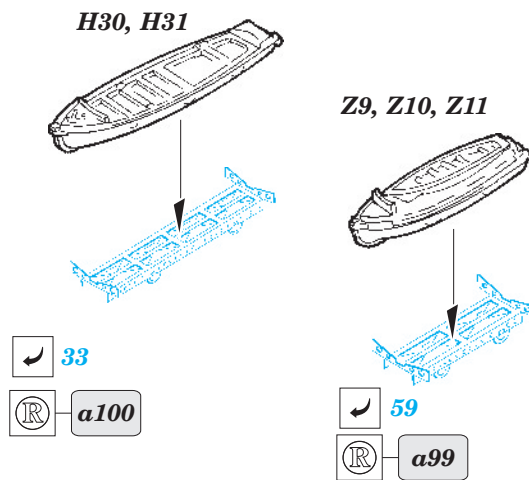

Yamato 1/350 new tool

1/350 scale detail set for TAMIYA kit 78025 • sada detailů pro model 78025 1/350 TAMIYA

eduard

53 072

- APPLY EXPRESS MASK AND PAINT BEFORE GLUING
POUŽIT EXPRESS MASK NABARVIT PŘED SLEPENÍM
- SYMMETRICAL ASSEMBLY
SYMETRICKÁ MONTÁŽ
- REMOVE
ODSTRANIT
- GRIND
OBROUSIT
- DRILL HOLE
VRTAT OTVOR
- BEND
OHNOUT
- OPTION
VOLBA
- REPLACE
NAHRADIT

ORIGINAL KIT PARTS
PŮVODNÍ DÍLY STAVEBNICE

PHOTO-ETCHED PARTS
LEPTANÉ DÍLY

PARTS TO BE REMOVED
DÍLY K ODSTRANĚNÍ

FILL
TMELIT

G36, G50

G37, G49

12

Z24, Z25