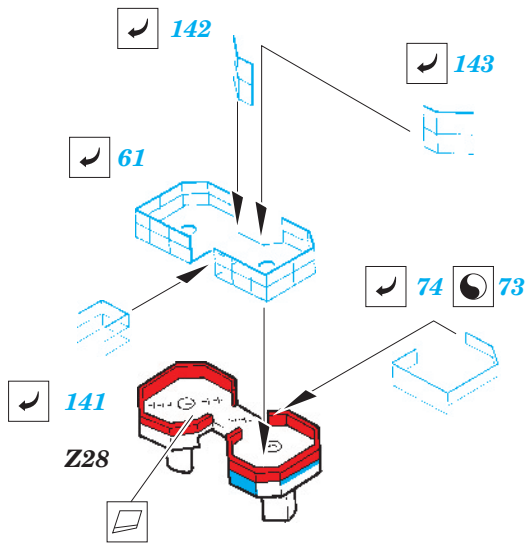

Yamato 1/350 new tool

1/350 scale detail set for TAMIYA kit 78025 • sada detailů pro model 78025 1/350 TAMIYA

eduard

53 072

- APPLY EXPRESS MASK AND PAINT BEFORE GLUING
POUŽIT EXPRESS MASK NABARVIT PŘED SLEPENÍM
- SYMMETRICAL ASSEMBLY
SYMETRICKÁ MONTÁŽ
- REMOVE
ODSTRANIT
- GRIND
OBROUSIT
- DRILL HOLE
VRTAT OTVOR
- BEND
OHNOUT
- OPTION
VOLBA
- REPLACE
NAHRADIT

ORIGINAL KIT PARTS
PŮVODNÍ DÍLY STAVEBNICE

PHOTO-ETCHED PARTS
LEPTANÉ DÍLY

PARTS TO BE REMOVED
DÍLY K ODSTRANĚNÍ

FILL
TMELIT

G36, G50

G37, G49

12

Z24, Z25