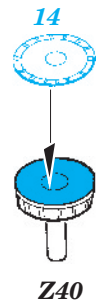

Yamato 1/350 new tool

1/350 scale detail set for TAMIYA kit 78025 • sada detailů pro model 78025 1/350 TAMIYA

eduard

53 072

- APPLY EXPRESS MASK AND PAINT BEFORE GLUING
POUŽIT EXPRESS MASK NABARVIT PŘED SLEPENÍM
- SYMMETRICAL ASSEMBLY
SYMETRICKÁ MONTÁŽ
- REMOVE
ODSTRANIT
- GRIND
OBROUSIT
- DRILL HOLE
VRTAT OTVOR
- BEND
OHNOUT
- OPTION
VOLBA
- REPLACE
NAHRADIT

ORIGINAL KIT PARTS
PŮVODNÍ DÍLY STAVEBNICE

PHOTO-ETCHED PARTS
LEPTANÉ DÍLY

PARTS TO BE REMOVED
DÍLY K ODSTRANĚNÍ

FILL
TMELIT

G36, G50

G37, G49

12

Z24, Z25