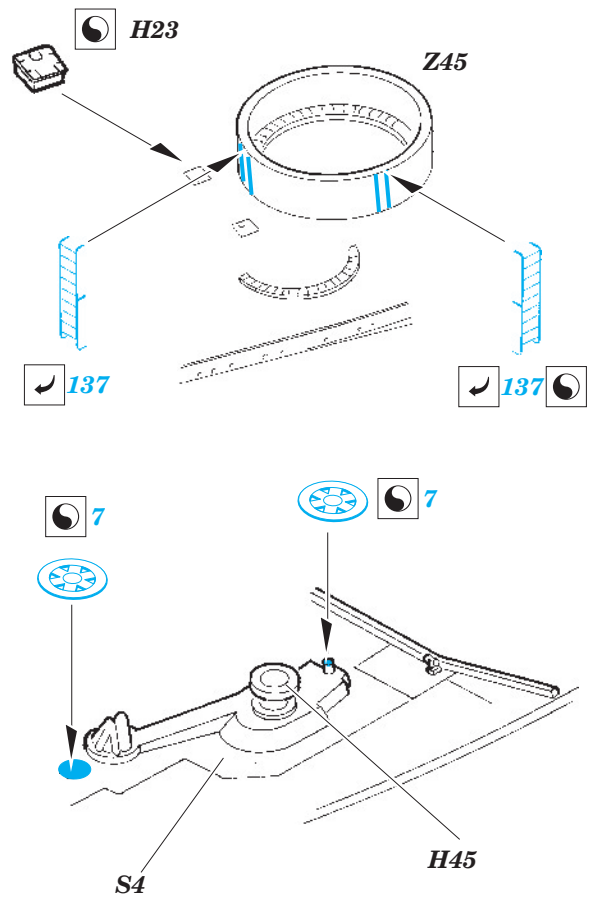

Yamato 1/350 new tool

1/350 scale detail set for TAMIYA kit 78025 • sada detailů pro model 78025 1/350 TAMIYA

eduard

53 072

- APPLY EXPRESS MASK AND PAINT BEFORE GLUING
POUŽIT EXPRESS MASK NABARVIT PŘED SLEPENÍM
- SYMMETRICAL ASSEMBLY
SYMETRICKÁ MONTÁŽ
- REMOVE
ODSTRANIT
- GRIND
OBROUSIT
- DRILL HOLE
VRTAT OTVOR
- BEND
OHNOUT
- OPTION
VOLBA
- REPLACE
NAHRADIT

ORIGINAL KIT PARTS
PŮVODNÍ DÍLY STAVEBNICE

PHOTO-ETCHED PARTS
LEPTANÉ DÍLY

PARTS TO BE REMOVED
DÍLY K ODSTRANĚNÍ

FILL
TMELIT

G36, G50

G37, G49

12

Z24, Z25