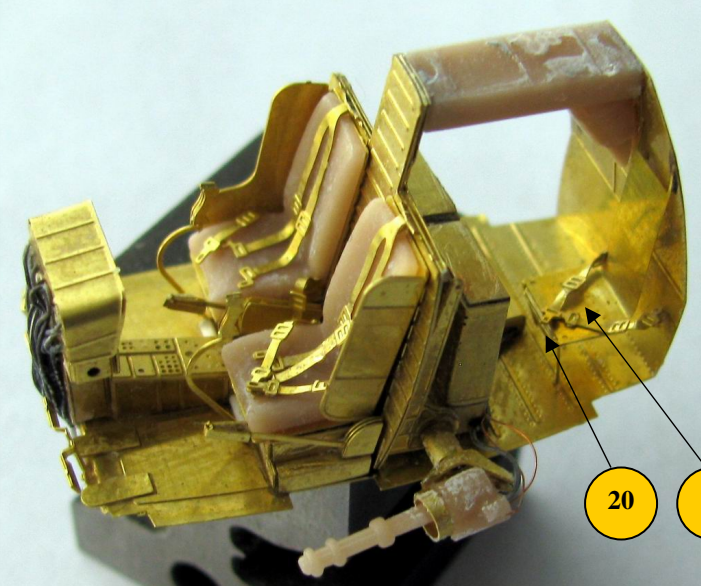

OH-6A 1/72 **F72033**
Detail set for AZ model kit

DECALS **xx**

Zavřené dveře – odříznout
 Close doors – cut off

OH-6A **1/72** **F72033**
Detail set for AZ model kit

OH-6A with armament - XM27 MINIGUN

OH-6A without armament
TH-6B

OPRAVA DÍLU Č.17
REPAIR OF PART NO.17

47

OH-6A
TH-6B

OPRAVA DÍLU Č.1 a 2
REPAIR OF PART NO.1 and 2

Zatmelit
Fill it

H-500

KABINA
CANOPY

11

OH-6A 1/72 **F72033**
Detail set for AZ model kit

ROD \varnothing 1mm - 10mm

4x list rotoru
Úprava dílu č.16 nebo výroba nového
z plastového profilu 2,5x0,5mm

4x rotor blade
Repair of part no.16 or make new from
plastik rod 2,5x0,5mm

OH-6A **1/72** **F72033**
Detail set for AZ model kit

Díl č.19
Kit part no.19

Díl č.19
Kit part no.19

OH-6A 1/72 F72033
Detail set for AZ model kit

Attention !
 Decals need to be cut. They are connected with a layer of lacquer.
Pozor !
 Obtisky je nutné oříznout. Jsou spojené vrstvou laku.