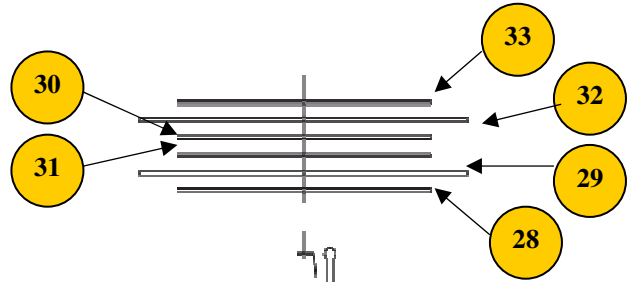

OH-6A 1/72 **F72033**
Detail set for AZ model kit

DECALS **xx**

Zavřené dveře – odříznout
 Close doors – cut off

OH-6A **1/72** **F72033**
Detail set for AZ model kit

OH-6A with armament - XM27 MINIGUN

OH-6A without armament
TH-6B

OPRAVA DÍLU Č.17
REPAIR OF PART NO.17

47

OH-6A
TH-6B

OPRAVA DÍLU Č.1 a 2
REPAIR OF PART NO.1 and 2

Zatmelit
Fill it

H-500

KABINA
CANOPY

11

OH-6A 1/72 **F72033**
Detail set for AZ model kit

ROD \varnothing 1mm - 10mm

4x list rotoru
Úprava dílu č.16 nebo výroba nového
z plastového profilu 2,5x0,5mm

4x rotor blade
Repair of part no.16 or make new from
plastik rod 2,5x0,5mm

OH-6A **1/72** **F72033**
Detail set for AZ model kit

Díl č.19
Kit part no.19

Díl č.19
Kit part no.19

OH-6A 1/72 F72033
Detail set for AZ model kit

Attention !
 Decals need to be cut. They are connected with a layer of lacquer.
Pozor !
 Obtisky je nutné oříznout. Jsou spojené vrstvou laku.