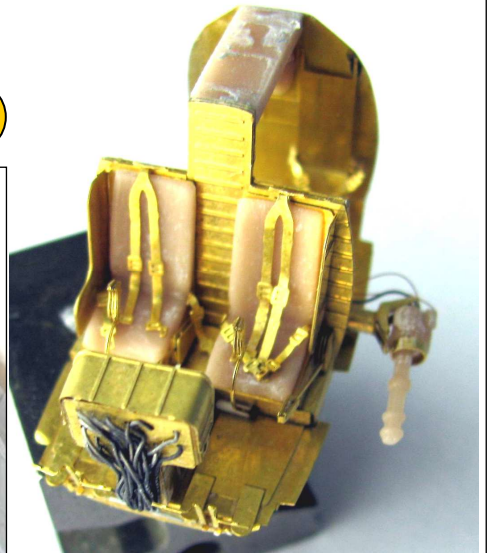

OH-6A 1/72 **F72033**
Detail set for AZ model kit

DECALS **xx**

Zavřené dveře – odříznout
 Close doors – cut off

OH-6A **1/72** **F72033**
Detail set for AZ model kit

OH-6A with armament - XM27 MINIGUN

OH-6A without armament
TH-6B

OPRAVA DÍLU Č.17
REPAIR OF PART NO.17

47

OH-6A
TH-6B

OPRAVA DÍLU Č.1 a 2
REPAIR OF PART NO.1 and 2

Zatmelit
Fill it

H-500

KABINA
CANOPY

11

OH-6A 1/72 **F72033**
Detail set for AZ model kit

ROD \varnothing 1mm - 10mm

4x list rotoru
Úprava dílu č.16 nebo výroba nového
z plastového profilu 2,5x0,5mm

4x rotor blade
Repair of part no.16 or make new from
plastik rod 2,5x0,5mm

OH-6A **1/72** **F72033**
Detail set for AZ model kit

Díl č.19
Kit part no.19

Díl č.19
Kit part no.19

OH-6A 1/72 F72033
Detail set for AZ model kit

Attention !
 Decals need to be cut. They are connected with a layer of lacquer.
Pozor !
 Obtisky je nutné oříznout. Jsou spojené vrstvou laku.