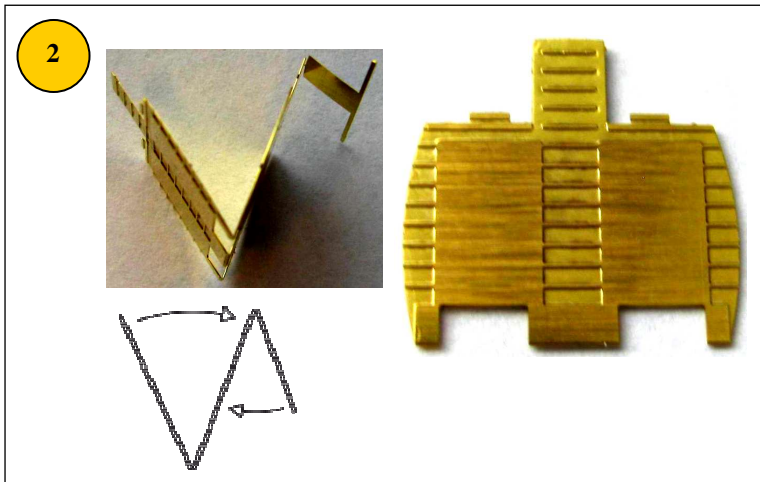

OH-6A 1/72 **F72033**
Detail set for AZ model kit

DECALS **xx**

Zavřené dveře – odříznout
 Close doors – cut off

OH-6A **1/72** **F72033**
Detail set for AZ model kit

OH-6A with armament - XM27 MINIGUN

OH-6A without armament
TH-6B

OPRAVA DÍLU Č.17
REPAIR OF PART NO.17

47

OH-6A
TH-6B

OPRAVA DÍLU Č.1 a 2
REPAIR OF PART NO.1 and 2

Zatmelit
Fill it

H-500

KABINA
CANOPY

11

OH-6A 1/72 **F72033**
Detail set for AZ model kit

ROD \varnothing 1mm - 10mm

4x list rotoru
Úprava dílu č.16 nebo výroba nového
z plastového profilu 2,5x0,5mm

4x rotor blade
Repair of part no.16 or make new from
plastik rod 2,5x0,5mm

OH-6A **1/72** **F72033**
Detail set for AZ model kit

Díl č.19
Kit part no.19

Díl č.19
Kit part no.19

OH-6A 1/72 F72033
Detail set for AZ model kit

Attention !
 Decals need to be cut. They are connected with a layer of lacquer.
Pozor !
 Obtisky je nutné oříznout. Jsou spojené vrstvou laku.