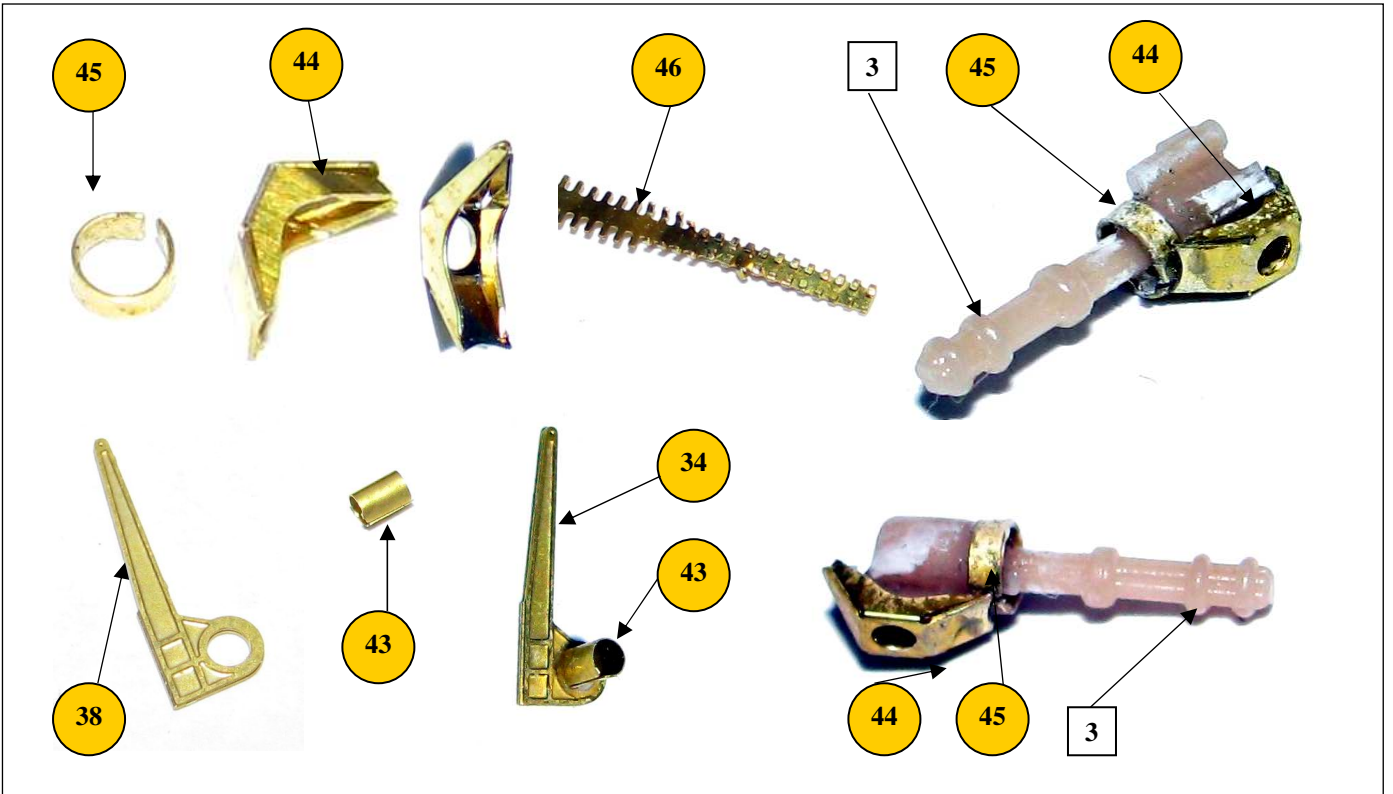

OH-6A 1/72 **F72033**
Detail set for AZ model kit

DECALS **xx**

Zavřené dveře – odříznout
 Close doors – cut off

OH-6A **1/72** **F72033**
Detail set for AZ model kit

OH-6A with armament - XM27 MINIGUN

OH-6A without armament
TH-6B

OPRAVA DÍLU Č.17
REPAIR OF PART NO.17

47

OH-6A
TH-6B

OPRAVA DÍLU Č.1 a 2
REPAIR OF PART NO.1 and 2

Zatmelit
Fill it

H-500

KABINA
CANOPY

11

OH-6A 1/72 **F72033**
Detail set for AZ model kit

ROD \varnothing 1mm - 10mm

4x list rotoru
Úprava dílu č.16 nebo výroba nového
z plastového profilu 2,5x0,5mm

4x rotor blade
Repair of part no.16 or make new from
plastik rod 2,5x0,5mm

OH-6A **1/72** **F72033**
Detail set for AZ model kit

Díl č.19
Kit part no.19

Díl č.19
Kit part no.19

OH-6A 1/72 F72033
Detail set for AZ model kit

Attention !
 Decals need to be cut. They are connected with a layer of lacquer.
Pozor !
 Obtisky je nutné oříznout. Jsou spojené vrstvou laku.