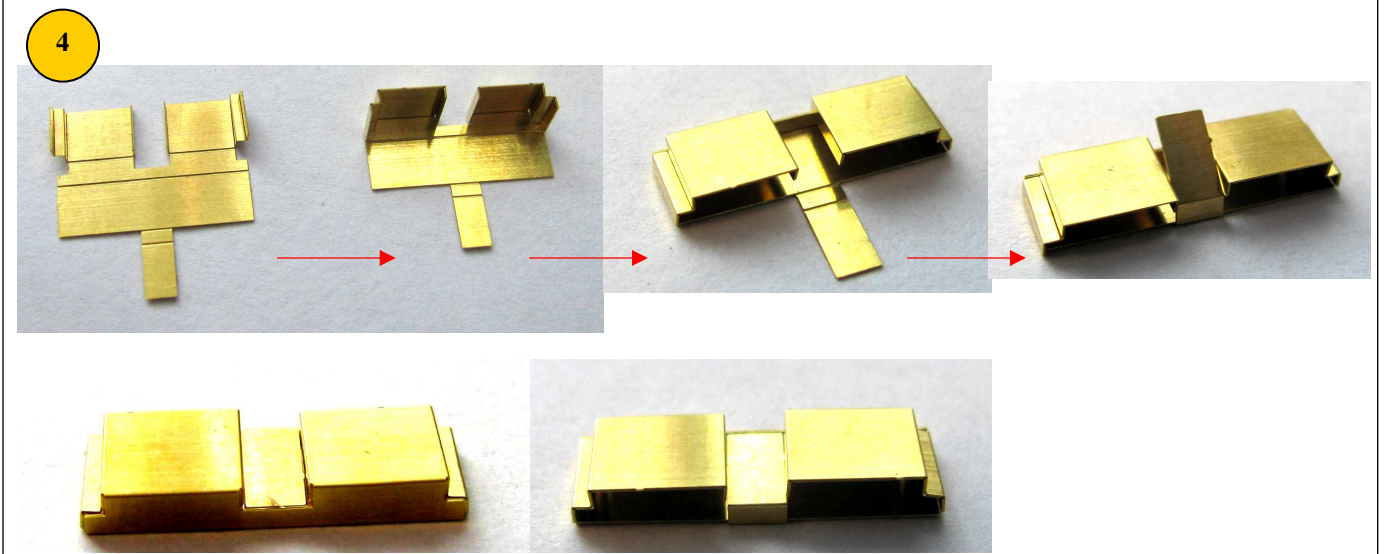

OH-6A 1/72 **F72033**
Detail set for AZ model kit

DECALS **xx**

Zavřené dveře – odříznout
 Close doors – cut off

OH-6A **1/72** **F72033**
Detail set for AZ model kit

OH-6A with armament - XM27 MINIGUN

OH-6A without armament
TH-6B

OPRAVA DÍLU Č.17
REPAIR OF PART NO.17

47

OH-6A
TH-6B

OPRAVA DÍLU Č.1 a 2
REPAIR OF PART NO.1 and 2

Zatmelit
Fill it

H-500

KABINA
CANOPY

11

OH-6A 1/72 **F72033**
Detail set for AZ model kit

ROD \varnothing 1mm - 10mm

4x list rotoru
Úprava dílu č.16 nebo výroba nového
z plastového profilu 2,5x0,5mm

4x rotor blade
Repair of part no.16 or make new from
plastik rod 2,5x0,5mm

OH-6A **1/72** **F72033**
Detail set for AZ model kit

Díl č.19
Kit part no.19

Díl č.19
Kit part no.19

OH-6A 1/72 F72033
Detail set for AZ model kit

Attention !
 Decals need to be cut. They are connected with a layer of lacquer.
Pozor !
 Obtisky je nutné oříznout. Jsou spojené vrstvou laku.