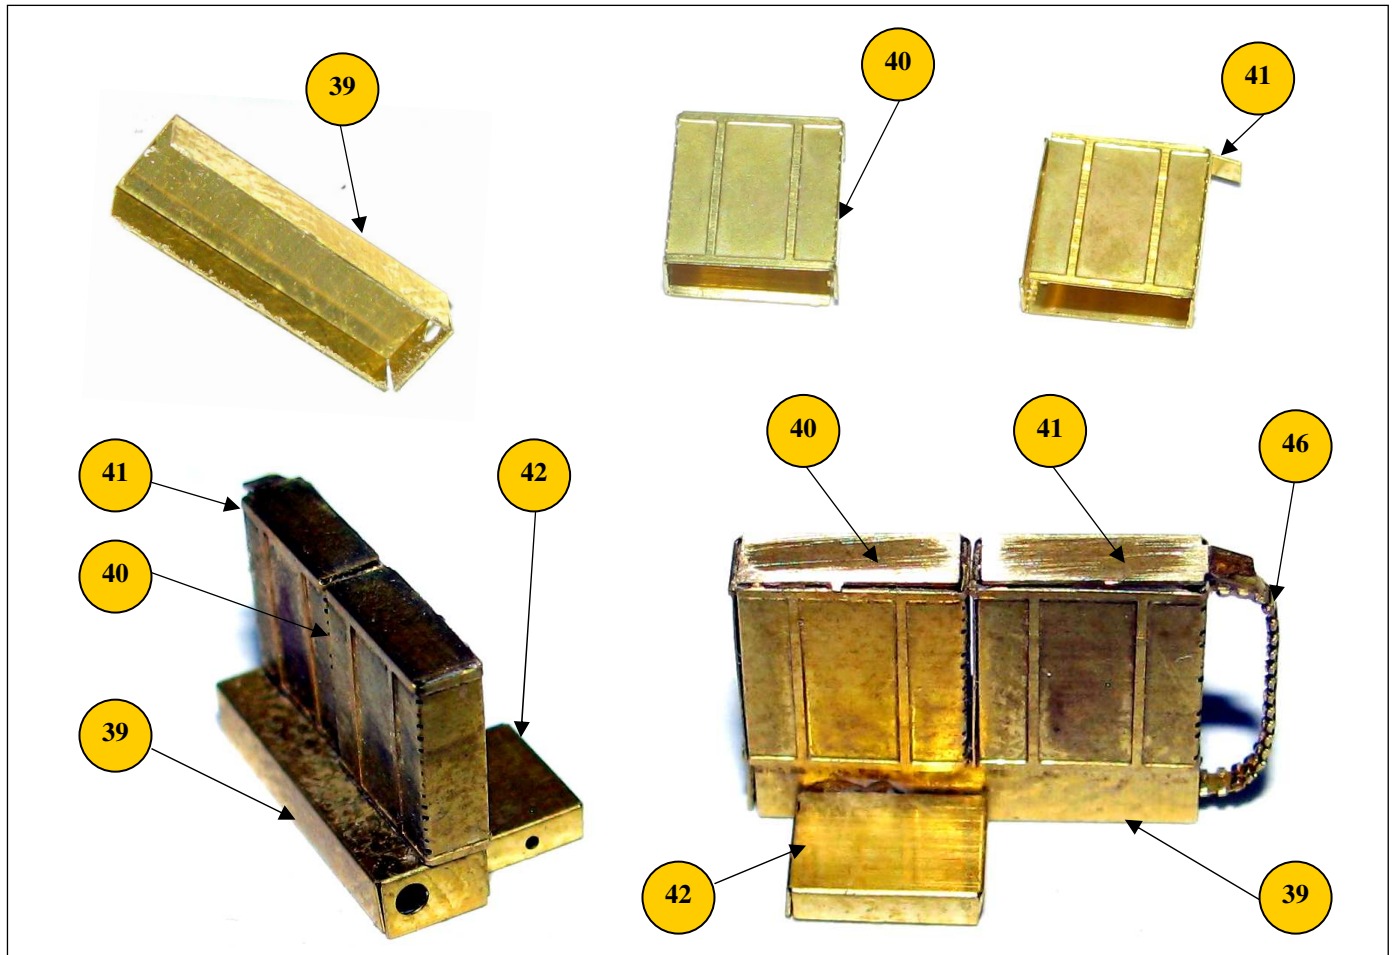

OH-6A 1/72 **F72033**
Detail set for AZ model kit

DECALS **xx**

Zavřené dveře – odříznout
 Close doors – cut off

OH-6A **1/72** **F72033**
Detail set for AZ model kit

OH-6A with armament - XM27 MINIGUN

OH-6A without armament
TH-6B

OPRAVA DÍLU Č.17
REPAIR OF PART NO.17

47

OH-6A
TH-6B

OPRAVA DÍLU Č.1 a 2
REPAIR OF PART NO.1 and 2

Zatmelit
Fill it

H-500

KABINA
CANOPY

11

OH-6A 1/72 **F72033**
Detail set for AZ model kit

ROD \varnothing 1mm - 10mm

4x list rotoru
Úprava dílu č.16 nebo výroba nového
z plastového profilu 2,5x0,5mm

4x rotor blade
Repair of part no.16 or make new from
plastik rod 2,5x0,5mm

OH-6A **1/72** **F72033**
Detail set for AZ model kit

Díl č.19
Kit part no.19

Díl č.19
Kit part no.19

OH-6A 1/72 F72033
Detail set for AZ model kit

Attention !
 Decals need to be cut. They are connected with a layer of lacquer.
Pozor !
 Obtisky je nutné oříznout. Jsou spojené vrstvou laku.