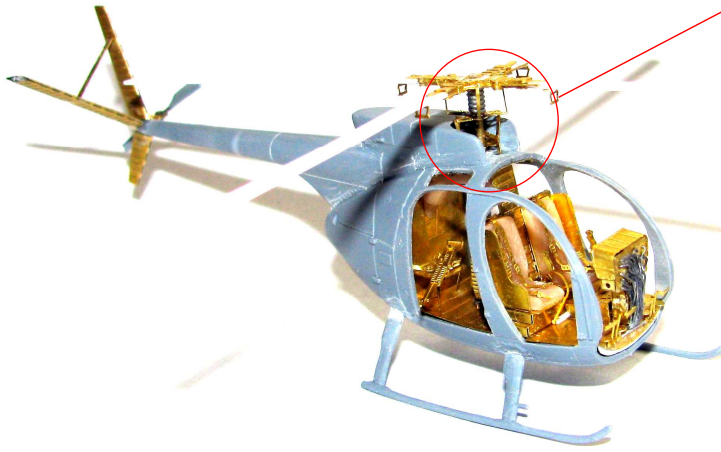

OH-6A 1/72 **F72033**
Detail set for AZ model kit

DECALS **xx**

Zavřené dveře – odříznout
 Close doors – cut off

OH-6A **1/72** **F72033**
Detail set for AZ model kit

OH-6A with armament - XM27 MINIGUN

OH-6A without armament
TH-6B

OPRAVA DÍLU Č.17
REPAIR OF PART NO.17

47

OH-6A
TH-6B

OPRAVA DÍLU Č.1 a 2
REPAIR OF PART NO.1 and 2

Zatmelit
Fill it

H-500

KABINA
CANOPY

11

OH-6A 1/72 **F72033**
Detail set for AZ model kit

ROD \varnothing 1mm - 10mm

4x list rotoru
Úprava dílu č.16 nebo výroba nového
z plastového profilu 2,5x0,5mm

4x rotor blade
Repair of part no.16 or make new from
plastik rod 2,5x0,5mm

OH-6A **1/72** **F72033**
Detail set for AZ model kit

Díl č.19
Kit part no.19

Díl č.19
Kit part no.19

OH-6A 1/72 F72033
Detail set for AZ model kit

Attention !
 Decals need to be cut. They are connected with a layer of lacquer.
Pozor !
 Obtisky je nutné oříznout. Jsou spojené vrstvou laku.