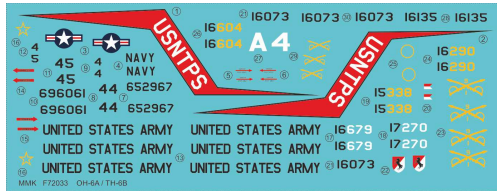

OH-6A 1/72 **F72033**
Detail set for AZ model kit

DECALS **xx**

Zavřené dveře – odříznout
 Close doors – cut off

OH-6A **1/72** **F72033**
Detail set for AZ model kit

OH-6A with armament - XM27 MINIGUN

OH-6A without armament
TH-6B

OH-6A 1/72 **F72033**
Detail set for AZ model kit

ROD \varnothing 1mm - 10mm

4x list rotoru
Úprava dílu č.16 nebo výroba nového
z plastového profilu 2,5x0,5mm

4x rotor blade
Repair of part no.16 or make new from
plastik rod 2,5x0,5mm

OH-6A **1/72** **F72033**
Detail set for AZ model kit

Díl č.19
Kit part no.19

Díl č.19
Kit part no.19

OH-6A 1/72 F72033
Detail set for AZ model kit

Attention !
 Decals need to be cut. They are connected with a layer of lacquer.
Pozor !
 Obtisky je nutné oříznout. Jsou spojené vrstvou laku.