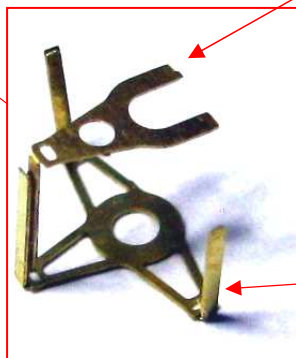

OH-6A 1/72 **F72033**
Detail set for AZ model kit

DECALS **xx**

Zavřené dveře – odříznout
 Close doors – cut off

OH-6A **1/72** **F72033**
Detail set for AZ model kit

OH-6A with armament - XM27 MINIGUN

OH-6A without armament
TH-6B

OPRAVA DÍLU Č.17
REPAIR OF PART NO.17

47

OH-6A
TH-6B

OPRAVA DÍLU Č.1 a 2
REPAIR OF PART NO.1 and 2

Zatmelit
Fill it

H-500

KABINA
CANOPY

11

OH-6A 1/72 **F72033**
Detail set for AZ model kit

ROD \varnothing 1mm - 10mm

4x list rotoru
Úprava dílu č.16 nebo výroba nového
z plastového profilu 2,5x0,5mm

4x rotor blade
Repair of part no.16 or make new from
plastik rod 2,5x0,5mm

OH-6A **1/72** **F72033**
Detail set for AZ model kit

Díl č.19
Kit part no.19

Díl č.19
Kit part no.19

OH-6A 1/72 F72033
Detail set for AZ model kit

Attention !
 Decals need to be cut. They are connected with a layer of lacquer.
Pozor !
 Obtisky je nutné oříznout. Jsou spojené vrstvou laku.