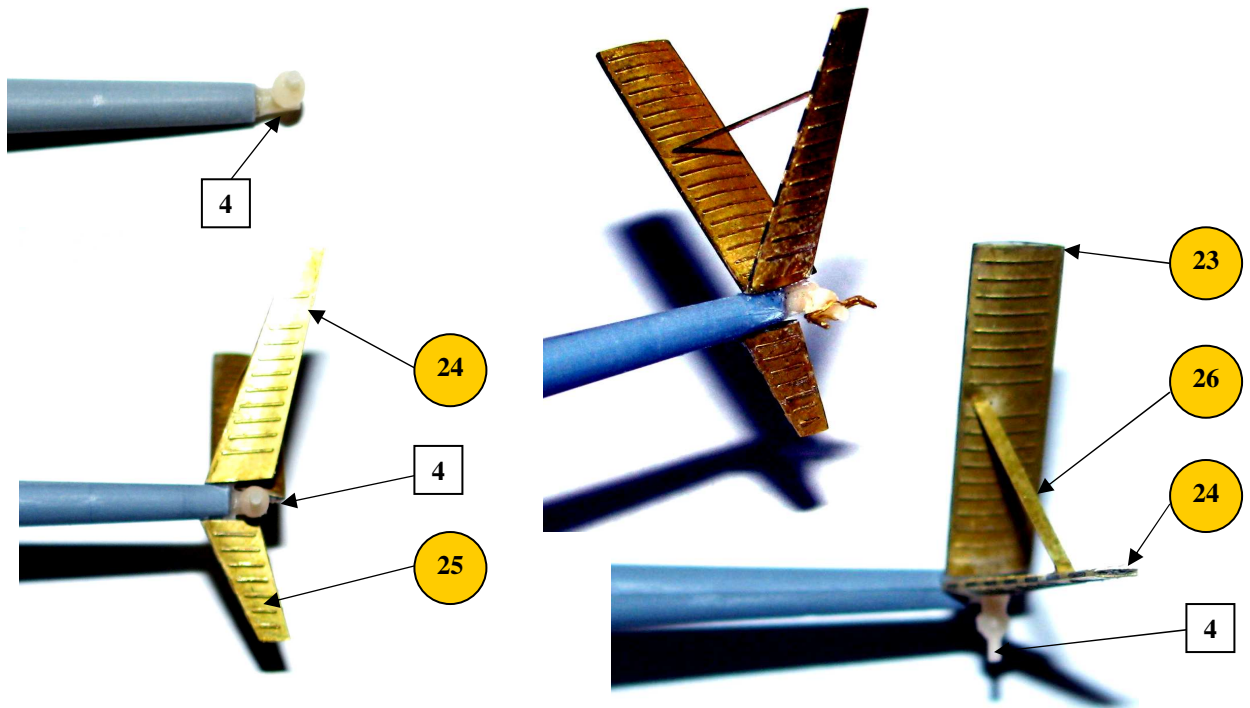

OH-6A 1/72 **F72033**
Detail set for AZ model kit

DECALS **xx**

Zavřené dveře – odříznout
 Close doors – cut off

OH-6A **1/72** **F72033**
Detail set for AZ model kit

OH-6A with armament - XM27 MINIGUN

OH-6A without armament
TH-6B

OPRAVA DÍLU Č.17
REPAIR OF PART NO.17

47

OH-6A
TH-6B

OPRAVA DÍLU Č.1 a 2
REPAIR OF PART NO.1 and 2

Zatmelit
Fill it

H-500

KABINA
CANOPY

11

OH-6A 1/72 **F72033**
Detail set for AZ model kit

ROD \varnothing 1mm - 10mm

4x list rotoru
Úprava dílu č.16 nebo výroba nového
z plastového profilu 2,5x0,5mm

4x rotor blade
Repair of part no.16 or make new from
plastik rod 2,5x0,5mm

OH-6A **1/72** **F72033**
Detail set for AZ model kit

Díl č.19
Kit part no.19

Díl č.19
Kit part no.19

OH-6A 1/72 F72033
Detail set for AZ model kit

Attention !
 Decals need to be cut. They are connected with a layer of lacquer.
Pozor !
 Obtisky je nutné oříznout. Jsou spojené vrstvou laku.