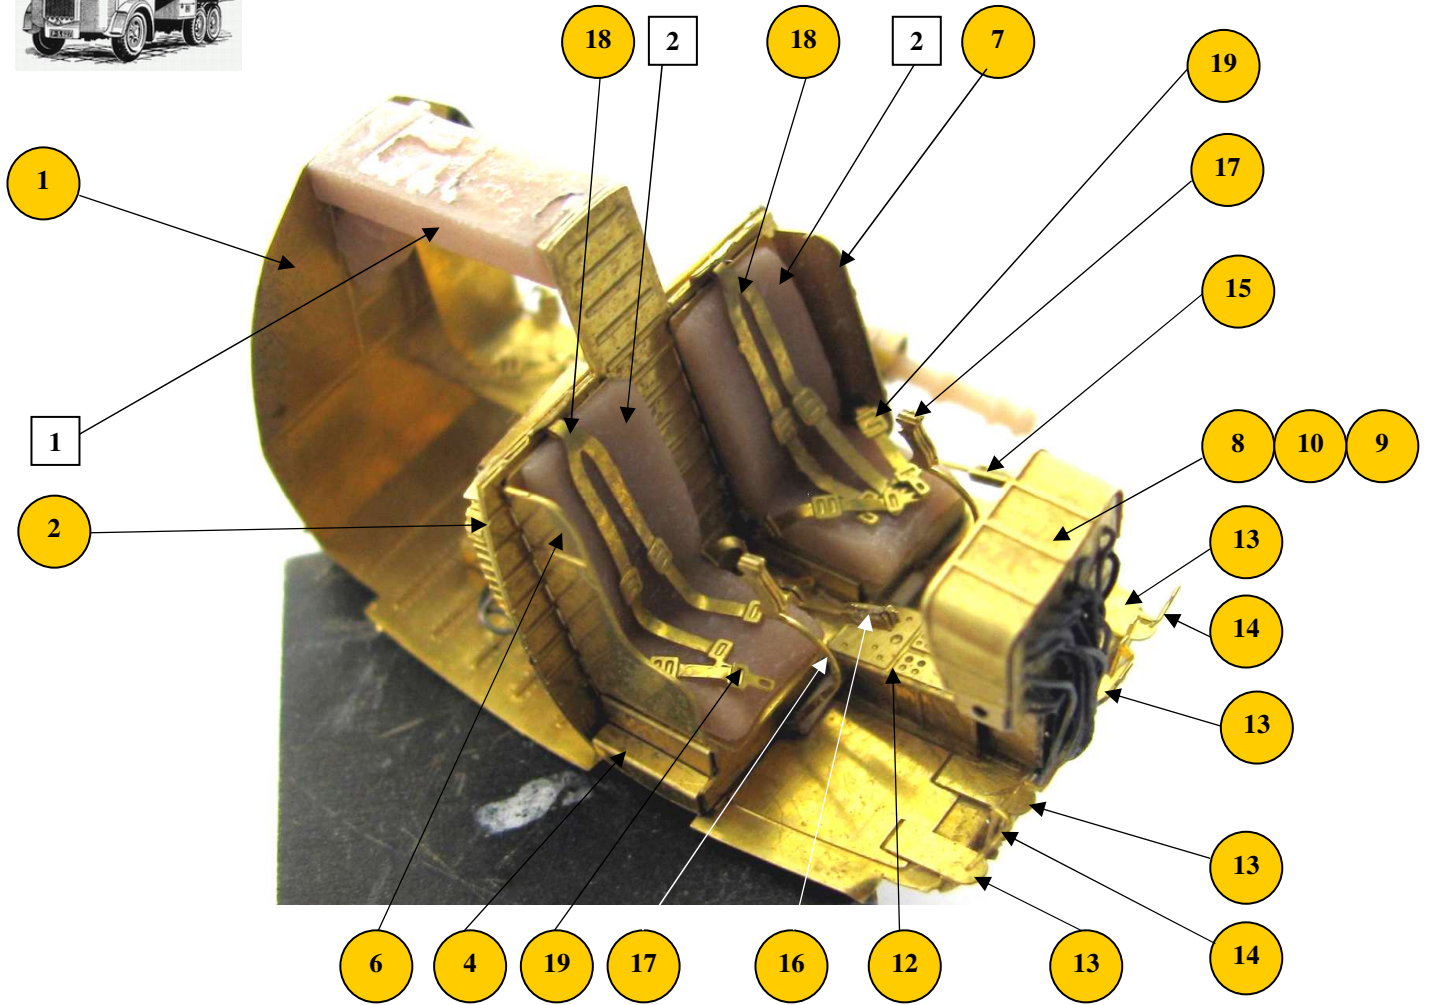

OH-6A 1/72 **F72033**
Detail set for AZ model kit

DECALS **xx**

Zavřené dveře – odříznout
 Close doors – cut off

OH-6A **1/72** **F72033**
Detail set for AZ model kit

OH-6A with armament - XM27 MINIGUN

OH-6A without armament
TH-6B

OPRAVA DÍLU Č.17
REPAIR OF PART NO.17

47

OH-6A
TH-6B

OPRAVA DÍLU Č.1 a 2
REPAIR OF PART NO.1 and 2

Zatmelit
Fill it

H-500

KABINA
CANOPY

11

OH-6A 1/72 **F72033**
Detail set for AZ model kit

ROD \varnothing 1mm - 10mm

4x list rotoru
Úprava dílu č.16 nebo výroba nového
z plastového profilu 2,5x0,5mm

4x rotor blade
Repair of part no.16 or make new from
plastik rod 2,5x0,5mm

OH-6A **1/72** **F72033**
Detail set for AZ model kit

Díl č.19
Kit part no.19

Díl č.19
Kit part no.19

OH-6A 1/72 F72033
Detail set for AZ model kit

Attention !
 Decals need to be cut. They are connected with a layer of lacquer.
Pozor !
 Obtisky je nutné oříznout. Jsou spojené vrstvou laku.