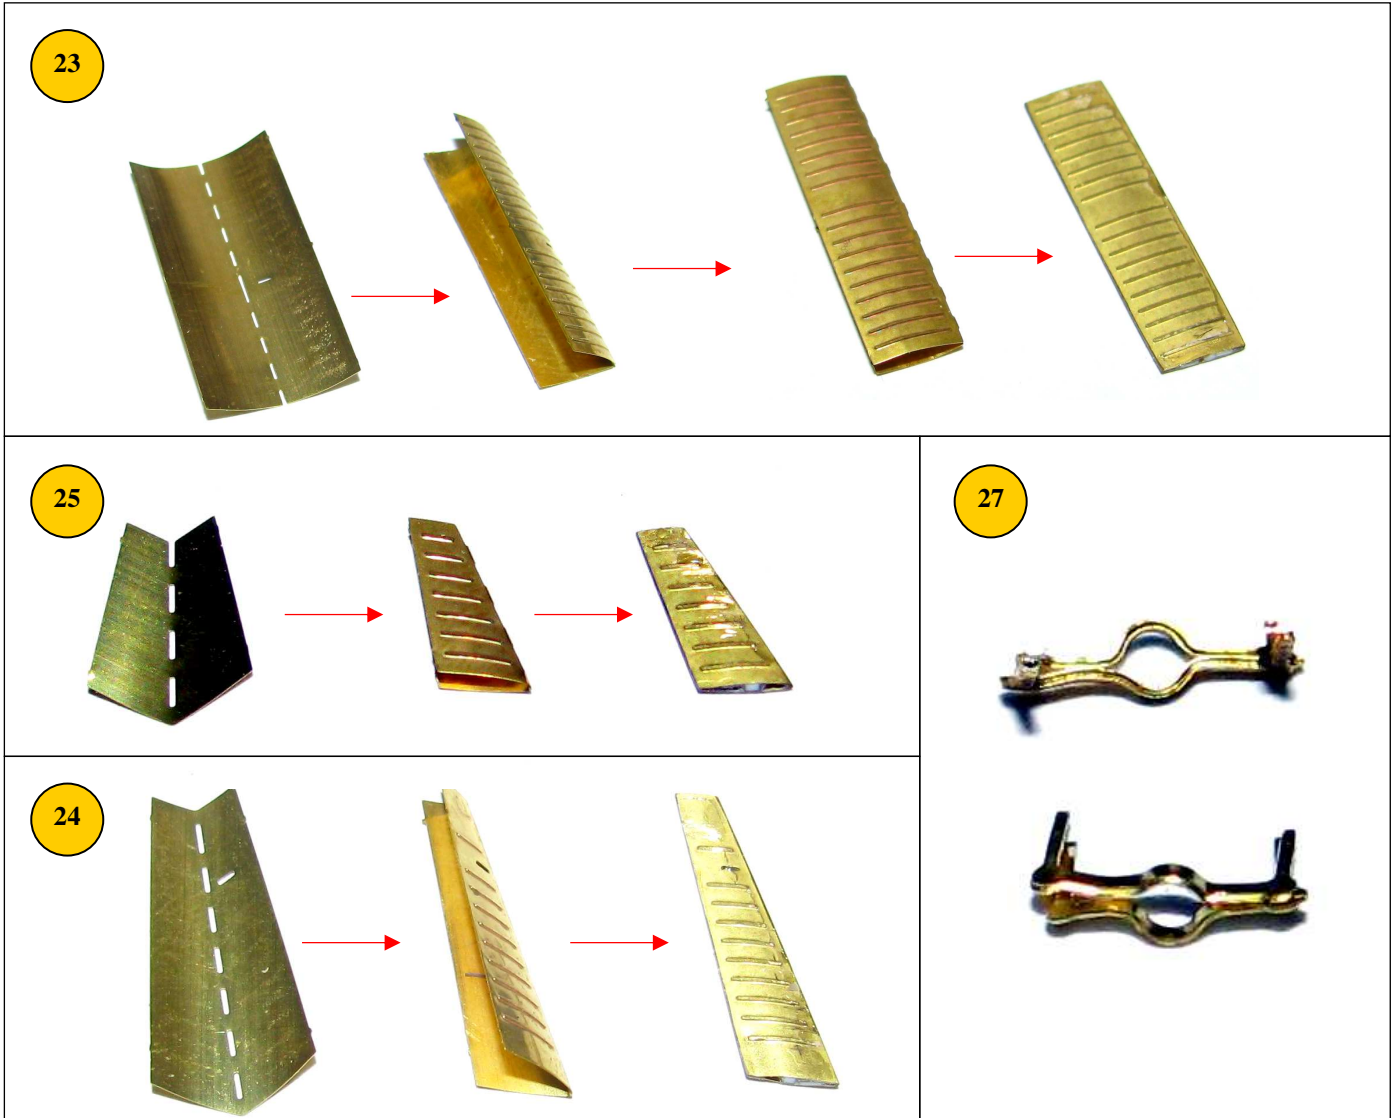

OH-6A 1/72 **F72033**
Detail set for AZ model kit

DECALS **xx**

Zavřené dveře – odříznout
 Close doors – cut off

OH-6A **1/72** **F72033**
Detail set for AZ model kit

OH-6A with armament - XM27 MINIGUN

OH-6A without armament
TH-6B

OH-6A 1/72 **F72033**
Detail set for AZ model kit

ROD \varnothing 1mm - 10mm

4x list rotoru
Úprava dílu č.16 nebo výroba nového
z plastového profilu 2,5x0,5mm

4x rotor blade
Repair of part no.16 or make new from
plastik rod 2,5x0,5mm

OH-6A **1/72** **F72033**
Detail set for AZ model kit

Díl č.19
Kit part no.19

Díl č.19
Kit part no.19

OH-6A 1/72 F72033
Detail set for AZ model kit

Attention !
 Decals need to be cut. They are connected with a layer of lacquer.
Pozor !
 Obtisky je nutné oříznout. Jsou spojené vrstvou laku.

Attention !
Decals need to be cut. They are connected with a layer of lacquer.
Pozor !
Obtisky je nutné oříznout. Jsou spojené vrstvou laku.

<p>14 13 23 24 25</p>	<p>25 24 23 13 15</p>	<p>23</p>
<p>14 13 21 22</p>	<p>22 21 13 15</p>	
<p>14 13 19</p>	<p>19 13 15</p>	<p>20</p>
<p>14 13 17 16</p>	<p>16 17 13 15</p>	
<p>6 1 4 3 10 11</p>	<p>11 10 3 4 2 5</p>	<p>12</p>
<p>TH-6B sn 696061, US NAVAL TEST PILOT SCHOOL</p>		
<p>6 1 4 3 8 7</p>	<p>7 8 3 4 2 5</p>	<p>9</p>
<p>TH-6B sn 652967, US NAVAL TEST PILOT SCHOOL</p>		