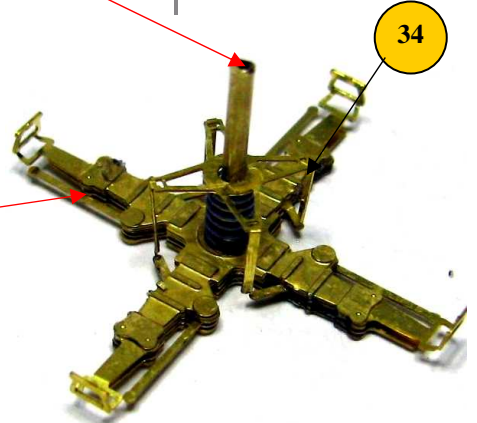

OH-6A 1/72 **F72033**
Detail set for AZ model kit

DECALS **xx**

Zavřené dveře – odříznout
 Close doors – cut off

OH-6A **1/72** **F72033**
Detail set for AZ model kit

OH-6A with armament - XM27 MINIGUN

OH-6A without armament
TH-6B

OPRAVA DÍLU Č.17
REPAIR OF PART NO.17

47

OH-6A
TH-6B

OPRAVA DÍLU Č.1 a 2
REPAIR OF PART NO.1 and 2

Zatmelit
Fill it

H-500

KABINA
CANOPY

11

OH-6A 1/72 **F72033**
Detail set for AZ model kit

ROD \varnothing 1mm - 10mm

4x list rotoru
Úprava dílu č.16 nebo výroba nového
z plastového profilu 2,5x0,5mm

4x rotor blade
Repair of part no.16 or make new from
plastik rod 2,5x0,5mm

OH-6A **1/72** **F72033**
Detail set for AZ model kit

Díl č.19
Kit part no.19

Díl č.19
Kit part no.19

OH-6A 1/72 F72033
Detail set for AZ model kit

Attention !
 Decals need to be cut. They are connected with a layer of lacquer.
Pozor !
 Obtisky je nutné oříznout. Jsou spojené vrstvou laku.