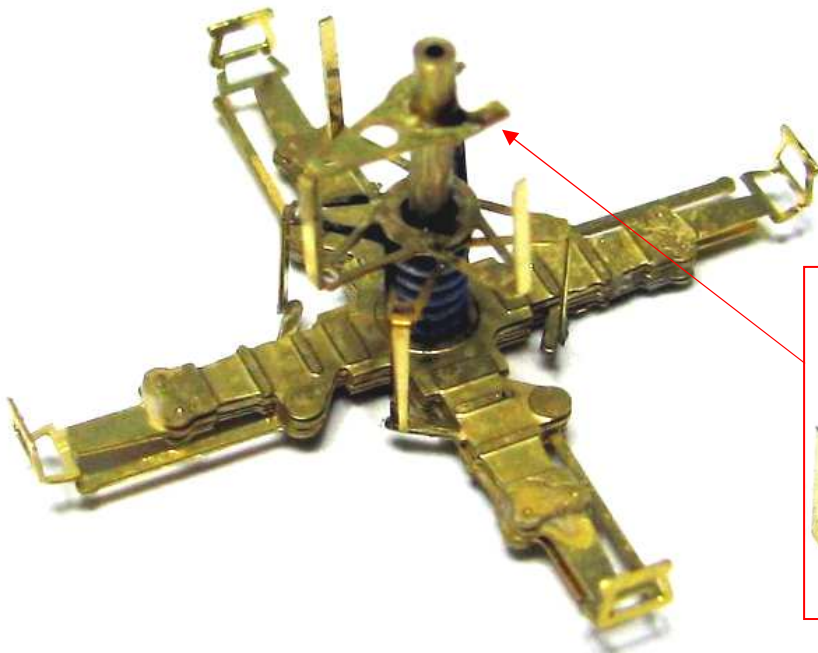

OH-6A 1/72 **F72033**
Detail set for AZ model kit

DECALS **xx**

Zavřené dveře – odříznout
 Close doors – cut off

OH-6A **1/72** **F72033**
Detail set for AZ model kit

OH-6A with armament - XM27 MINIGUN

OH-6A without armament
TH-6B

OPRAVA DÍLU Č.17
REPAIR OF PART NO.17

47

OH-6A
TH-6B

OPRAVA DÍLU Č.1 a 2
REPAIR OF PART NO.1 and 2

Zatmelit
Fill it

H-500

KABINA
CANOPY

11

OH-6A 1/72 **F72033**
Detail set for AZ model kit

ROD \varnothing 1mm - 10mm

4x list rotoru
Úprava dílu č.16 nebo výroba nového
z plastového profilu 2,5x0,5mm

4x rotor blade
Repair of part no.16 or make new from
plastik rod 2,5x0,5mm

OH-6A **1/72** **F72033**
Detail set for AZ model kit

Díl č.19
Kit part no.19

Díl č.19
Kit part no.19

OH-6A 1/72 F72033
Detail set for AZ model kit

Attention !
 Decals need to be cut. They are connected with a layer of lacquer.
Pozor !
 Obtisky je nutné oříznout. Jsou spojené vrstvou laku.