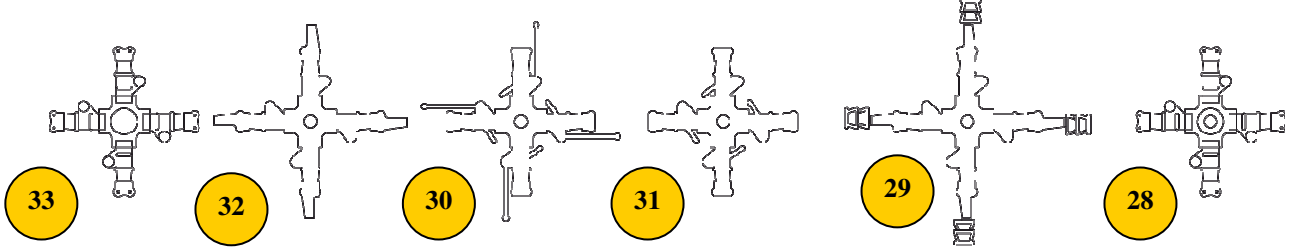

OH-6A 1/72 **F72033**
Detail set for AZ model kit

DECALS **xx**

Zavřené dveře – odříznout
 Close doors – cut off

OH-6A **1/72** **F72033**
Detail set for AZ model kit

OH-6A with armament - XM27 MINIGUN

OH-6A without armament
TH-6B

OPRAVA DÍLU Č.17
REPAIR OF PART NO.17

47

OH-6A
TH-6B

OPRAVA DÍLU Č.1 a 2
REPAIR OF PART NO.1 and 2

Zatmelit
Fill it

H-500

KABINA
CANOPY

11

OH-6A 1/72 **F72033**
Detail set for AZ model kit

ROD \varnothing 1mm - 10mm

4x list rotoru
Úprava dílu č.16 nebo výroba nového
z plastového profilu 2,5x0,5mm

4x rotor blade
Repair of part no.16 or make new from
plastik rod 2,5x0,5mm

OH-6A **1/72** **F72033**
Detail set for AZ model kit

Díl č.19
Kit part no.19

Díl č.19
Kit part no.19

OH-6A 1/72 F72033
Detail set for AZ model kit

Attention !
 Decals need to be cut. They are connected with a layer of lacquer.
Pozor !
 Obtisky je nutné oříznout. Jsou spojené vrstvou laku.