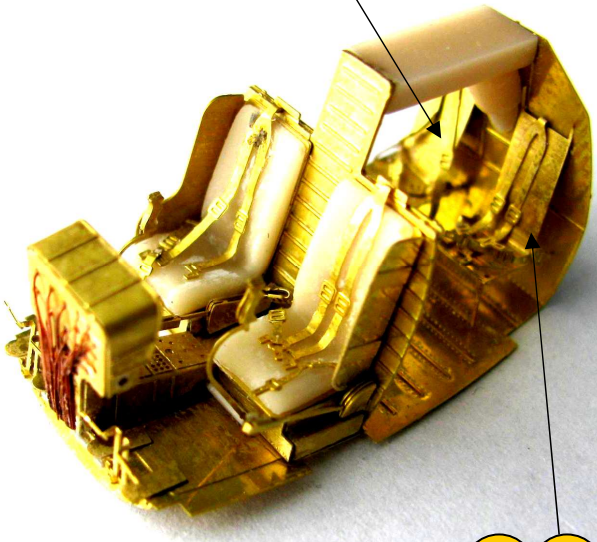

OH-6A 1/72 **F72033**
Detail set for AZ model kit

DECALS **xx**

Zavřené dveře – odříznout
 Close doors – cut off

OH-6A **1/72** **F72033**
Detail set for AZ model kit

OH-6A with armament - XM27 MINIGUN

OH-6A without armament
TH-6B

OPRAVA DÍLU Č.17
REPAIR OF PART NO.17

47

OH-6A
TH-6B

OPRAVA DÍLU Č.1 a 2
REPAIR OF PART NO.1 and 2

Zatmelit
Fill it

H-500

KABINA
CANOPY

11

OH-6A 1/72 **F72033**
Detail set for AZ model kit

ROD \varnothing 1mm - 10mm

4x list rotoru
Úprava dílu č.16 nebo výroba nového
z plastového profilu 2,5x0,5mm

4x rotor blade
Repair of part no.16 or make new from
plastik rod 2,5x0,5mm

OH-6A **1/72** **F72033**
Detail set for AZ model kit

Díl č.19
Kit part no.19

Díl č.19
Kit part no.19

OH-6A 1/72 F72033
Detail set for AZ model kit

Attention !
 Decals need to be cut. They are connected with a layer of lacquer.
Pozor !
 Obtisky je nutné oříznout. Jsou spojené vrstvou laku.