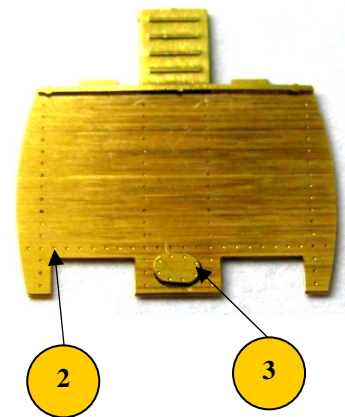

OH-6A 1/72 **F72033**
Detail set for AZ model kit

DECALS **xx**

Zavřené dveře – odříznout
 Close doors – cut off

OH-6A **1/72** **F72033**
Detail set for AZ model kit

OH-6A with armament - XM27 MINIGUN

OH-6A without armament
TH-6B

OPRAVA DÍLU Č.17
REPAIR OF PART NO.17

47

OH-6A
TH-6B

OPRAVA DÍLU Č.1 a 2
REPAIR OF PART NO.1 and 2

Zatmelit
Fill it

H-500

KABINA
CANOPY

11

OH-6A 1/72 **F72033**
Detail set for AZ model kit

ROD \varnothing 1mm - 10mm

4x list rotoru
Úprava dílu č.16 nebo výroba nového
z plastového profilu 2,5x0,5mm

4x rotor blade
Repair of part no.16 or make new from
plastik rod 2,5x0,5mm

OH-6A **1/72** **F72033**
Detail set for AZ model kit

Díl č.19
Kit part no.19

Díl č.19
Kit part no.19

OH-6A 1/72 F72033
Detail set for AZ model kit

Attention !
 Decals need to be cut. They are connected with a layer of lacquer.
Pozor !
 Obtisky je nutné oříznout. Jsou spojené vrstvou laku.