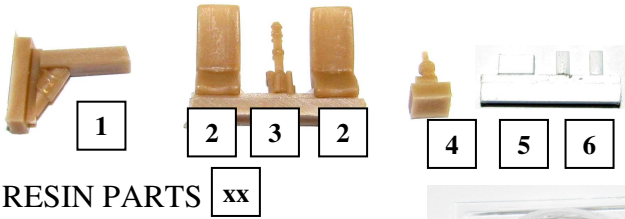

OH-6A 1/72 **F72033**
Detail set for AZ model kit

DECALS **xx**

Zavřené dveře – odříznout
 Close doors – cut off

OH-6A **1/72** **F72033**
Detail set for AZ model kit

OH-6A with armament - XM27 MINIGUN

OH-6A without armament
TH-6B

OPRAVA DÍLU Č.17
REPAIR OF PART NO.17

47

OH-6A
TH-6B

OPRAVA DÍLU Č.1 a 2
REPAIR OF PART NO.1 and 2

Zatmelit
Fill it

H-500

KABINA
CANOPY

11

OH-6A 1/72 **F72033**
Detail set for AZ model kit

ROD \varnothing 1mm - 10mm

4x list rotoru
Úprava dílu č.16 nebo výroba nového
z plastového profilu 2,5x0,5mm

4x rotor blade
Repair of part no.16 or make new from
plastik rod 2,5x0,5mm

OH-6A **1/72** **F72033**
Detail set for AZ model kit

Díl č.19
Kit part no.19

Díl č.19
Kit part no.19

OH-6A 1/72 F72033
Detail set for AZ model kit

Attention !
 Decals need to be cut. They are connected with a layer of lacquer.
Pozor !
 Obtisky je nutné oříznout. Jsou spojené vrstvou laku.