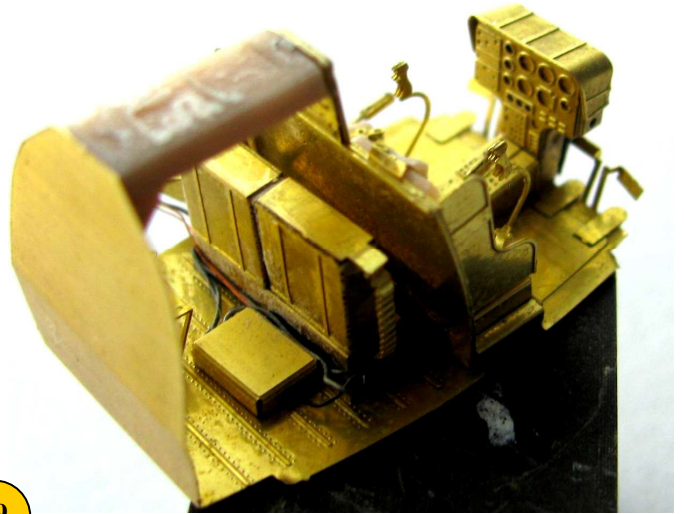

OH-6A 1/72 **F72033**
Detail set for AZ model kit

DECALS **xx**

Zavřené dveře – odříznout
 Close doors – cut off

OH-6A **1/72** **F72033**
Detail set for AZ model kit

OH-6A with armament - XM27 MINIGUN

OH-6A without armament
TH-6B

OH-6A 1/72 **F72033**
Detail set for AZ model kit

ROD \varnothing 1mm - 10mm

4x list rotoru
Úprava dílu č.16 nebo výroba nového
z plastového profilu 2,5x0,5mm

4x rotor blade
Repair of part no.16 or make new from
plastik rod 2,5x0,5mm

OH-6A **1/72** **F72033**
Detail set for AZ model kit

Díl č.19
Kit part no.19

Díl č.19
Kit part no.19

OH-6A 1/72 F72033
Detail set for AZ model kit

Attention !
 Decals need to be cut. They are connected with a layer of lacquer.
Pozor !
 Obtisky je nutné oříznout. Jsou spojené vrstvou laku.