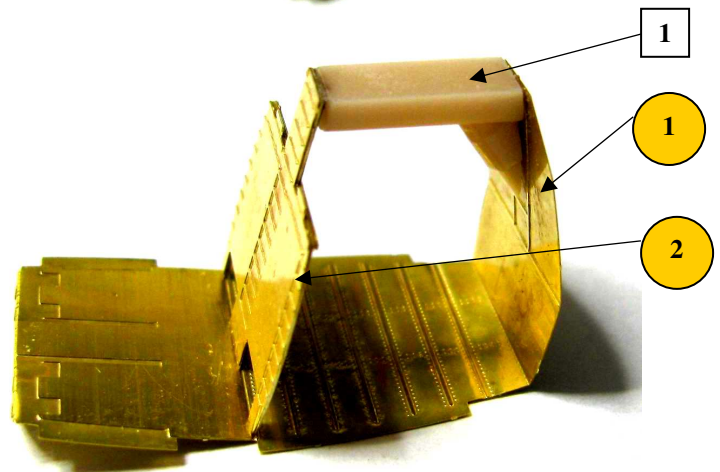

OH-6A 1/72 **F72033**
Detail set for AZ model kit

DECALS **xx**

Zavřené dveře – odříznout
 Close doors – cut off

OH-6A **1/72** **F72033**
Detail set for AZ model kit

OH-6A with armament - XM27 MINIGUN

OH-6A without armament
TH-6B

OPRAVA DÍLU Č.17
REPAIR OF PART NO.17

47

OH-6A
TH-6B

OPRAVA DÍLU Č.1 a 2
REPAIR OF PART NO.1 and 2

Zatmelit
Fill it

H-500

KABINA
CANOPY

11

OH-6A 1/72 **F72033**
Detail set for AZ model kit

ROD \varnothing 1mm - 10mm

4x list rotoru
Úprava dílu č.16 nebo výroba nového
z plastového profilu 2,5x0,5mm

4x rotor blade
Repair of part no.16 or make new from
plastik rod 2,5x0,5mm

OH-6A **1/72** **F72033**
Detail set for AZ model kit

Díl č.19
Kit part no.19

Díl č.19
Kit part no.19

OH-6A 1/72 F72033
Detail set for AZ model kit

Attention !
 Decals need to be cut. They are connected with a layer of lacquer.
Pozor !
 Obtisky je nutné oříznout. Jsou spojené vrstvou laku.