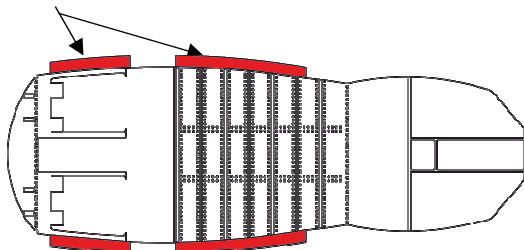

OH-6A 1/72 **F72033**
Detail set for AZ model kit

DECALS **xx**

Zavřené dveře – odříznout
 Close doors – cut off

OH-6A **1/72** **F72033**
Detail set for AZ model kit

OH-6A with armament - XM27 MINIGUN

OH-6A without armament
TH-6B

OPRAVA DÍLU Č.17
REPAIR OF PART NO.17

47

OH-6A
TH-6B

OPRAVA DÍLU Č.1 a 2
REPAIR OF PART NO.1 and 2

Zatmelit
Fill it

H-500

KABINA
CANOPY

11