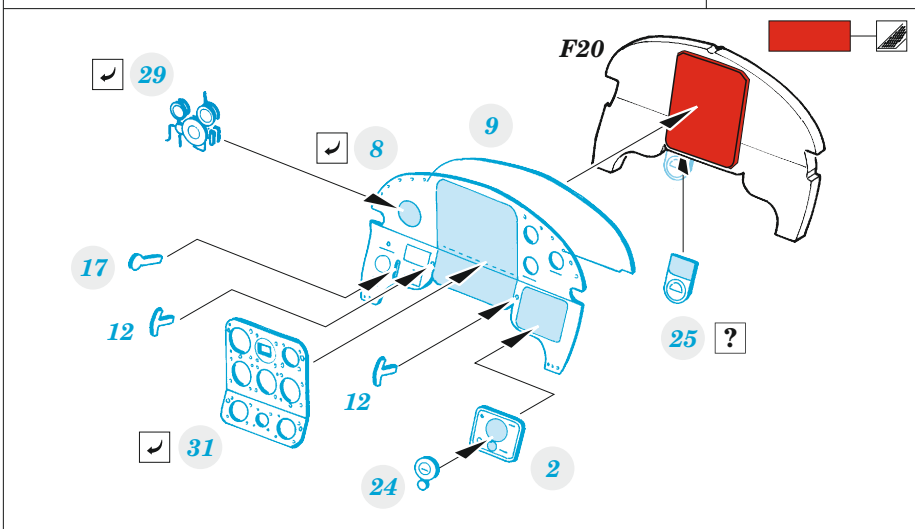

# Yak-9T

detail set for 1/48 ZVEZDA kit • sada detailů pro stavebnici 1/48 ZVEZDA

- APPLY EXPRESS MASK AND PAINT BEFORE GLUING  
POUŽIT EXPRESS MASK NABARVIT PŘED SLEPENÍM
- SYMMETRICAL ASSEMBLY  
SYMETRICKÁ MONTÁŽ
- REMOVE  
ODSTRANIT
- GRIND  
OBROUSIT
- DRILL HOLE  
VRTAT OTVOR
- BEND  
OHNOUT
- OPTION  
VOLBA
- REPLACE  
NAHRADIT
- REVERSE SIDE  
OTOČIT
- COLORED ETCHED PARTS  
LEPTANÉ BAREVNÉ DÍLY
- ETCHED PARTS  
LEPTANÉ NEBAREVNÉ DÍLY
- ORIGINAL KIT PARTS  
PŮVODNÍ DÍLY STAVEBNICE

ORIGINAL KIT PARTS PŮVODNÍ DÍLY STAVEBNICE      PHOTO-ETCHED PARTS LEPTANÉ DÍLY      PARTS TO BE REMOVED DÍLY K ODSTRANĚNÍ      FILL TMELIT

Related products: FE 1377 Yak-9T seatbelts STEEL