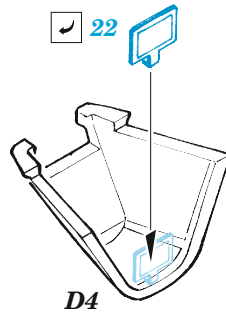

# Yak-9T

detail set for 1/48 ZVEZDA kit • sada detailů pro stavebnici 1/48 ZVEZDA

- APPLY EXPRESS MASK AND PAINT BEFORE GLUING  
POUŽIT EXPRESS MASK NABARVIT PŘED SLEPENÍM
- SYMMETRICAL ASSEMBLY  
SYMETRICKÁ MONTÁŽ
- REMOVE  
ODSTRANIT
- GRIND  
OBROUSIT
- DRILL HOLE  
VRTAT OTVOR
- BEND  
OHNOUT
- OPTION  
VOLBA
- REPLACE  
NAHRADIT
- REVERSE SIDE  
OTOČIT
- COLORED ETCHED PARTS  
LEPTANÉ BAREVNÉ DÍLY
- ETCHED PARTS  
LEPTANÉ NEBAREVNÉ DÍLY
- ORIGINAL KIT PARTS  
PŮVODNÍ DÍLY STAVEBNICE

ORIGINAL KIT PARTS PŮVODNÍ DÍLY STAVEBNICE      PHOTO-ETCHED PARTS LEPTANÉ DÍLY      PARTS TO BE REMOVED DÍLY K ODSTRANĚNÍ      FILL TMELIT

Related products: FE 1377 Yak-9T seatbelts STEEL