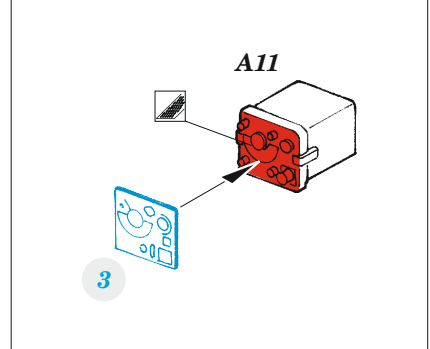

# Yak-9T

detail set for 1/48 ZVEZDA kit • sada detailů pro stavebnici 1/48 ZVEZDA

- APPLY EXPRESS MASK AND PAINT BEFORE GLUING  
POUŽIT EXPRESS MASK NABARVIT PŘED SLEPENÍM
- SYMMETRICAL ASSEMBLY  
SYMETRICKÁ MONTÁŽ
- REMOVE  
ODSTRANIT
- GRIND  
OBROUSIT
- DRILL HOLE  
VRTAT OTVOR
- BEND  
OHNOUT
- OPTION  
VOLBA
- REPLACE  
NAHRADIT
- REVERSE SIDE  
OTOČIT
- COLORED ETCHED PARTS  
LEPTANÉ BAREVNÉ DÍLY
- ETCHED PARTS  
LEPTANÉ NEBAREVNÉ DÍLY
- ORIGINAL KIT PARTS  
PŮVODNÍ DÍLY STAVEBNICE

ORIGINAL KIT PARTS PŮVODNÍ DÍLY STAVEBNICE      PHOTO-ETCHED PARTS LEPTANÉ DÍLY      PARTS TO BE REMOVED DÍLY K ODSTRANĚNÍ      FILL TMELIT

Related products: FE 1377 Yak-9T seatbelts STEEL