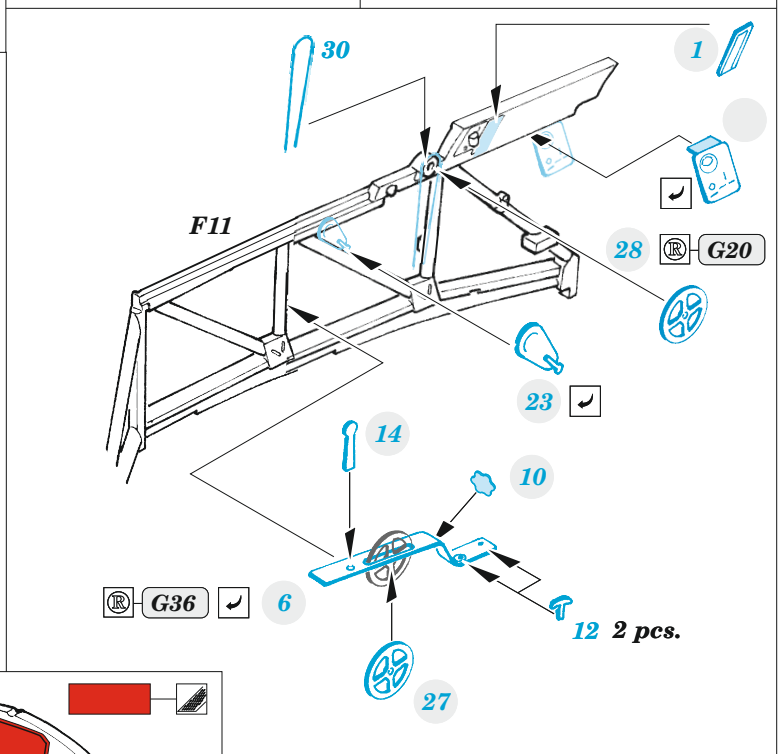

# Yak-9T

detail set for 1/48 ZVEZDA kit • sada detailů pro stavebnici 1/48 ZVEZDA

- APPLY EXPRESS MASK AND PAINT BEFORE GLUING  
POUŽIT EXPRESS MASK NABARVIT PŘED SLEPENÍM
- SYMMETRICAL ASSEMBLY  
SYMETRICKÁ MONTÁŽ
- REMOVE  
ODSTRANIT
- GRIND  
OBROUSIT
- DRILL HOLE  
VRTAT OTVOR
- BEND  
OHNOUT
- OPTION  
VOLBA
- REPLACE  
NAHRADIT
- REVERSE SIDE  
OTOČIT
- COLORED ETCHED PARTS  
LEPTANÉ BAREVNÉ DÍLY
- ETCHED PARTS  
LEPTANÉ NEBAREVNÉ DÍLY
- ORIGINAL KIT PARTS  
PŮVODNÍ DÍLY STAVEBNICE

ORIGINAL KIT PARTS PŮVODNÍ DÍLY STAVEBNICE      PHOTO-ETCHED PARTS LEPTANÉ DÍLY      PARTS TO BE REMOVED DÍLY K ODSTRANĚNÍ      FILL TMELIT

Related products: FE 1377 Yak-9T seatbelts STEEL