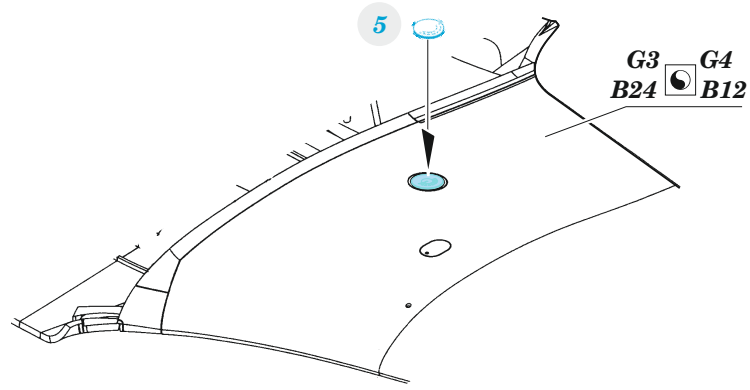

# Yak-9T

detail set for 1/48 ZVEZDA kit • sada detailů pro stavebnici 1/48 ZVEZDA

- APPLY EXPRESS MASK AND PAINT BEFORE GLUING  
POUŽIT EXPRESS MASK NABARVIT PŘED SLEPENÍM
- SYMMETRICAL ASSEMBLY  
SYMETRICKÁ MONTÁŽ
- REMOVE  
ODSTRANIT
- GRIND  
OBROUSIT
- DRILL HOLE  
VRTAT OTVOR
- BEND  
OHNOUT
- OPTION  
VOLBA
- REPLACE  
NAHRADIT
- REVERSE SIDE  
OTOČIT
- COLORED ETCHED PARTS  
LEPTANÉ BAREVNÉ DÍLY
- ETCHED PARTS  
LEPTANÉ NEBAREVNÉ DÍLY
- ORIGINAL KIT PARTS  
PŮVODNÍ DÍLY STAVEBNICE

ORIGINAL KIT PARTS PŮVODNÍ DÍLY STAVEBNICE      PHOTO-ETCHED PARTS LEPTANÉ DÍLY      PARTS TO BE REMOVED DÍLY K ODSTRANĚNÍ      FILL TMELIT

Related products: FE 1377 Yak-9T seatbelts STEEL