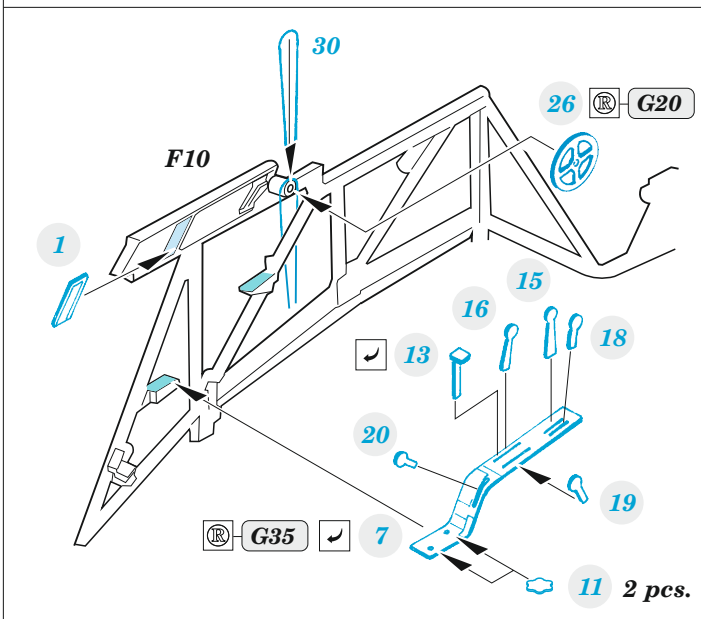

# Yak-9T

detail set for 1/48 ZVEZDA kit • sada detailů pro stavebnici 1/48 ZVEZDA

- APPLY EXPRESS MASK AND PAINT BEFORE GLUING  
POUŽIT EXPRESS MASK NABARVIT PŘED SLEPENÍM
- SYMMETRICAL ASSEMBLY  
SYMETRICKÁ MONTÁŽ
- REMOVE  
ODSTRANIT
- GRIND  
OBROUSIT
- DRILL HOLE  
VRTAT OTVOR
- BEND  
OHNOUT
- OPTION  
VOLBA
- REPLACE  
NAHRADIT
- REVERSE SIDE  
OTOČIT
- COLORED ETCHED PARTS  
LEPTANÉ BAREVNÉ DÍLY
- ETCHED PARTS  
LEPTANÉ NEBAREVNÉ DÍLY
- ORIGINAL KIT PARTS  
PŮVODNÍ DÍLY STAVEBNICE

ORIGINAL KIT PARTS PŮVODNÍ DÍLY STAVEBNICE      PHOTO-ETCHED PARTS LEPTANÉ DÍLY      PARTS TO BE REMOVED DÍLY K ODSTRANĚNÍ      FILL TMELIT

Related products: FE 1377 Yak-9T seatbelts STEEL