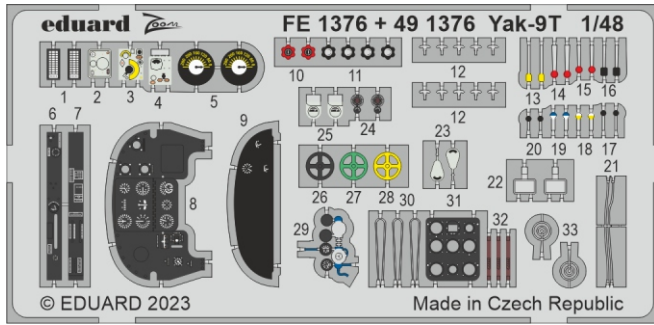

# Yak-9T

detail set for 1/48 ZVEZDA kit • sada detailů pro stavebnici 1/48 ZVEZDA

- APPLY EXPRESS MASK AND PAINT BEFORE GLUING  
POUŽIT EXPRESS MASK NABARVIT PŘED SLEPENÍM
- SYMMETRICAL ASSEMBLY  
SYMETRICKÁ MONTÁŽ
- REMOVE  
ODSTRANIT
- GRIND  
OBROUSIT
- DRILL HOLE  
VRTAT OTVOR
- BEND  
OHNOUT
- OPTION  
VOLBA
- REPLACE  
NAHRADIT
- REVERSE SIDE  
OTOČIT
- COLORED ETCHED PARTS  
LEPTANÉ BAREVNÉ DÍLY
- ETCHED PARTS  
LEPTANÉ NEBAREVNÉ DÍLY
- ORIGINAL KIT PARTS  
PŮVODNÍ DÍLY STAVEBNICE

ORIGINAL KIT PARTS PŮVODNÍ DÍLY STAVEBNICE      PHOTO-ETCHED PARTS LEPTANÉ DÍLY      PARTS TO BE REMOVED DÍLY K ODSTRANĚNÍ      FILL TMELIT

Related products: FE 1377 Yak-9T seatbelts STEEL