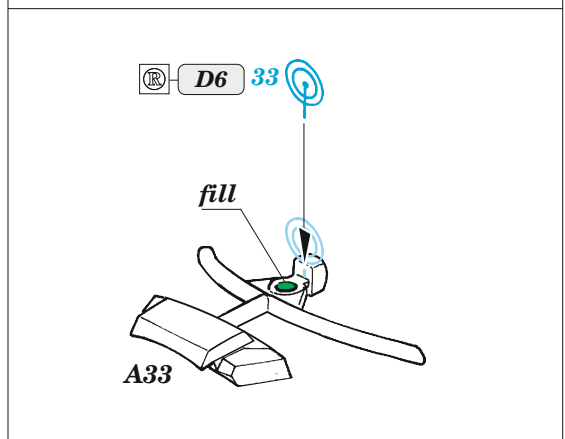

# Yak-9T

detail set for 1/48 ZVEZDA kit • sada detailů pro stavebnici 1/48 ZVEZDA

- APPLY EXPRESS MASK AND PAINT BEFORE GLUING  
POUŽIT EXPRESS MASK NABARVIT PŘED SLEPENÍM
- SYMMETRICAL ASSEMBLY  
SYMETRICKÁ MONTÁŽ
- REMOVE  
ODSTRANIT
- GRIND  
OBROUSIT
- DRILL HOLE  
VRTAT OTVOR
- BEND  
OHNOUT
- OPTION  
VOLBA
- REPLACE  
NAHRADIT
- REVERSE SIDE  
OTOČIT
- COLORED ETCHED PARTS  
LEPTANÉ BAREVNÉ DÍLY
- ETCHED PARTS  
LEPTANÉ NEBAREVNÉ DÍLY
- ORIGINAL KIT PARTS  
PŮVODNÍ DÍLY STAVEBNICE

ORIGINAL KIT PARTS PŮVODNÍ DÍLY STAVEBNICE      PHOTO-ETCHED PARTS LEPTANÉ DÍLY      PARTS TO BE REMOVED DÍLY K ODSTRANĚNÍ      FILL TMELIT

Related products: FE 1377 Yak-9T seatbelts STEEL