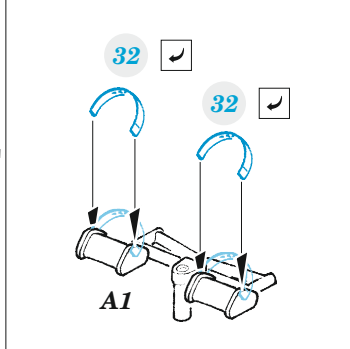

# Yak-9T

detail set for 1/48 ZVEZDA kit • sada detailů pro stavebnici 1/48 ZVEZDA

- APPLY EXPRESS MASK AND PAINT BEFORE GLUING  
POUŽIT EXPRESS MASK NABARVIT PŘED SLEPENÍM
- SYMMETRICAL ASSEMBLY  
SYMETRICKÁ MONTÁŽ
- REMOVE  
ODSTRANIT
- GRIND  
OBROUSIT
- DRILL HOLE  
VRTAT OTVOR
- BEND  
OHNOUT
- OPTION  
VOLBA
- REPLACE  
NAHRADIT
- REVERSE SIDE  
OTOČIT
- COLORED ETCHED PARTS  
LEPTANÉ BAREVNÉ DÍLY
- ETCHED PARTS  
LEPTANÉ NEBAREVNÉ DÍLY
- ORIGINAL KIT PARTS  
PŮVODNÍ DÍLY STAVEBNICE

ORIGINAL KIT PARTS PŮVODNÍ DÍLY STAVEBNICE      PHOTO-ETCHED PARTS LEPTANÉ DÍLY      PARTS TO BE REMOVED DÍLY K ODSTRANĚNÍ      FILL TMELIT

Related products: FE 1377 Yak-9T seatbelts STEEL