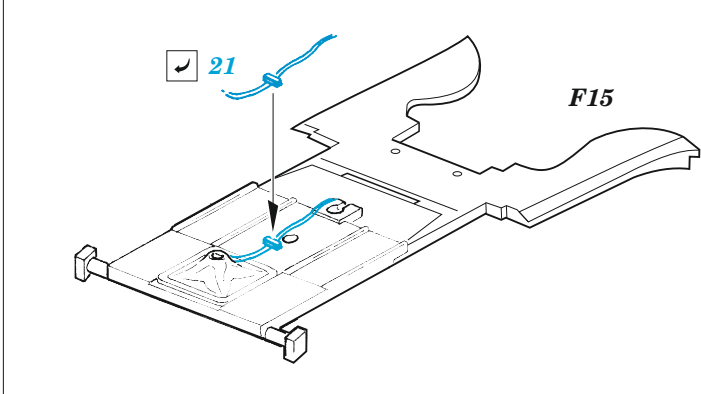

# Yak-9T

detail set for 1/48 ZVEZDA kit • sada detailů pro stavebnici 1/48 ZVEZDA

- APPLY EXPRESS MASK AND PAINT BEFORE GLUING  
POUŽIT EXPRESS MASK NABARVIT PŘED SLEPENÍM
- SYMMETRICAL ASSEMBLY  
SYMETRICKÁ MONTÁŽ
- REMOVE  
ODSTRANIT
- GRIND  
OBROUSIT
- DRILL HOLE  
VRTAT OTVOR
- BEND  
OHNOUT
- OPTION  
VOLBA
- REPLACE  
NAHRADIT
- REVERSE SIDE  
OTOČIT
- COLORED ETCHED PARTS  
LEPTANÉ BAREVNÉ DÍLY
- ETCHED PARTS  
LEPTANÉ NEBAREVNÉ DÍLY
- ORIGINAL KIT PARTS  
PŮVODNÍ DÍLY STAVEBNICE

ORIGINAL KIT PARTS PŮVODNÍ DÍLY STAVEBNICE      PHOTO-ETCHED PARTS LEPTANÉ DÍLY      PARTS TO BE REMOVED DÍLY K ODSTRANĚNÍ      FILL TMELIT

Related products: FE 1377 Yak-9T seatbelts STEEL