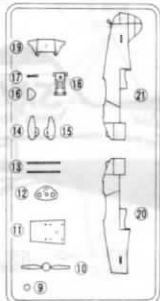

PITTS S-2A

CANADIAN REDS

1/72 SCALE カナディアンレッズ ピッツ S-2A

■ 組み立て前に READ THIS BEFORE YOU BEGIN

- 組立説明図をひとつお読みしてから組み立ててください。
- 部品をランナーから切りはなす時は、ニッパー等を使用していいいに切りはなして下さい。
- 切りはなしたところは、カッター・ヤスリ等でいいいに削り取ってください。
- このキットには接着剤は入っていませんので、接着剤は別にお買い求め下さい。
- 部品を取り出した空袋は幼児がかぶったりしない様に破り捨ててください。
- Read this instruction sheet carefully before your start to assemble your model.
- Cut the parts off carefully in accordance with the assembling order by use of a nipper or a knife.
- No cement contained in this kit.

■ 部品図 PARTS LIST

● 23は不要部品です。 23 do not used.

スタンド
Display stand

1/144 アクセサリーパーツ

機体用各種標準基本
マーク付転写マーク

No. 1 アメリカ爆弾セット

200円

MK 82 通常爆弾
MK 83 通常爆弾
M117 通常爆弾
LAU-10 ロケット弾ランチャー
MK 84 通常爆弾
MK 82 スネークアイ
SUU-30 ディスペンサー
LAU-3 ロケット弾ランチャー