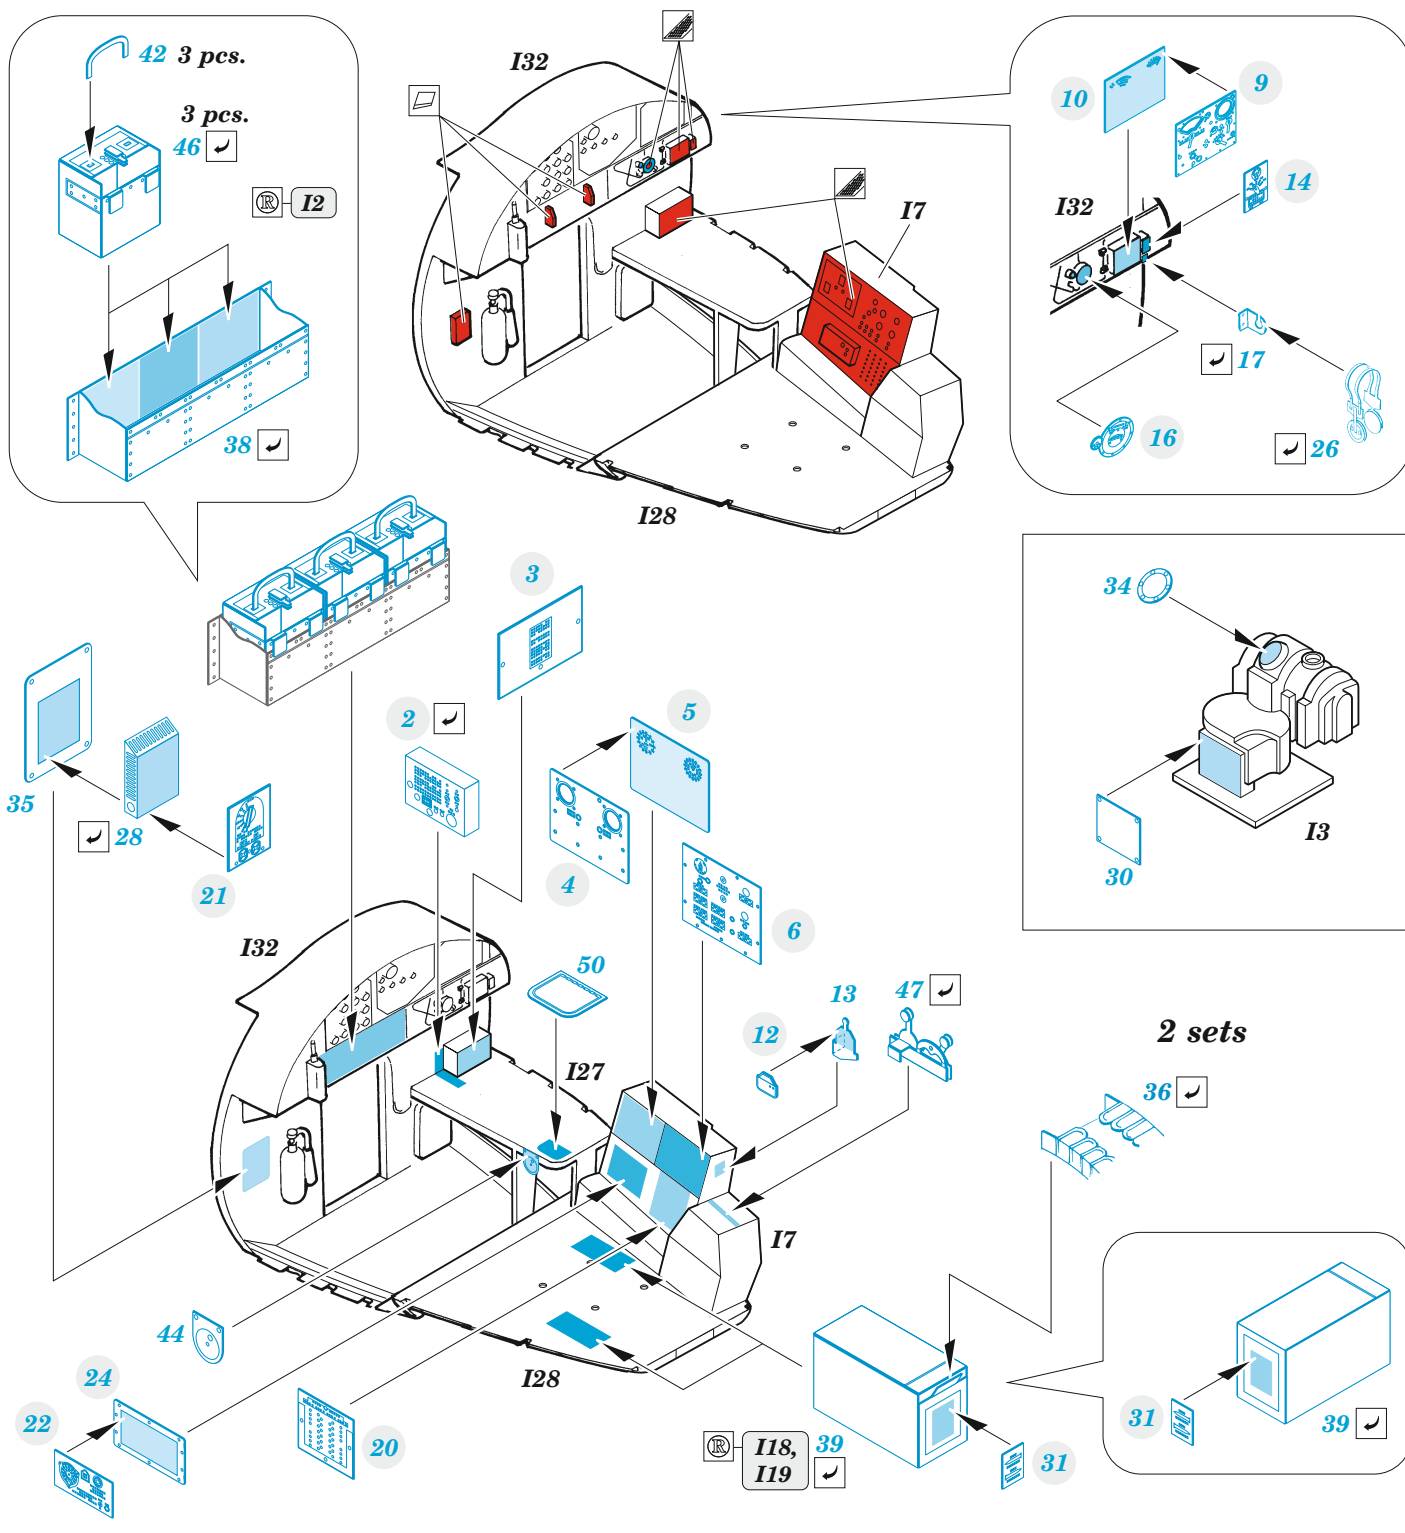

B-17F nose interior

eduard

49 1181

1/48

detail set for 1/48 HKM kit • sada detailů pro stavebnici 1/48 HKM

- APPLY EXPRESS MASK AND PAINT BEFORE GLUING
POUŽIT EXPRESS MASK NABARVIT PŘED SLEPENÍM
- SYMMETRICAL ASSEMBLY
SYMETRICKÁ MONTÁŽ
- REMOVE
ODSTRANIT
- GRIND
OBROUSIT
- DRILL HOLE
VRTAT OTVOR
- BEND
OHNOUT
- OPTION
VOLBA
- REPLACE
NAHRADIT
- COLORED ETCHED PARTS
LEPTANÉ BAREVNÉ DÍLY
- ETCHED PARTS
LEPTANÉ NEBAREVNÉ DÍLY
- ORIGINAL KIT PARTS
PŮVODNÍ DÍLY STAVEBNICE

ORIGINAL KIT PARTS
PŮVODNÍ DÍLY STAVEBNICE

PHOTO-ETCHED PARTS
LEPTANÉ DÍLY

PARTS TO BE REMOVED
DÍLY K ODSTRANĚNÍ

FILL
TMELIT

4 sets