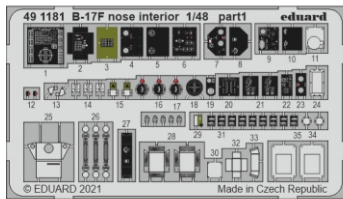

B-17F nose interior

eduard

49 1181

1/48

detail set for 1/48 HKM kit • sada detailů pro stavebnici 1/48 HKM

- APPLY EXPRESS MASK AND PAINT BEFORE GLUING
POUŽIT EXPRESS MASK NABARVIT PŘED SLEPENÍM
- SYMMETRICAL ASSEMBLY
SYMETRICKÁ MONTÁŽ
- REMOVE
ODSTRANIT
- GRIND
OBROUSIT
- DRILL HOLE
VRTAT OTVOR
- BEND
OHNOUT
- OPTION
VOLBA
- REPLACE
NAHRADIT
- COLORED ETCHED PARTS
LEPTANÉ BAREVNÉ DÍLY
- ETCHED PARTS
LEPTANÉ NEBAREVNÉ DÍLY
- ORIGINAL KIT PARTS
PŮVODNÍ DÍLY STAVEBNICE

ORIGINAL KIT PARTS
PŮVODNÍ DÍLY STAVEBNICE

PHOTO-ETCHED PARTS
LEPTANÉ DÍLY

PARTS TO BE REMOVED
DÍLY K ODSTRANĚNÍ

FILL
TMELIT

4 sets