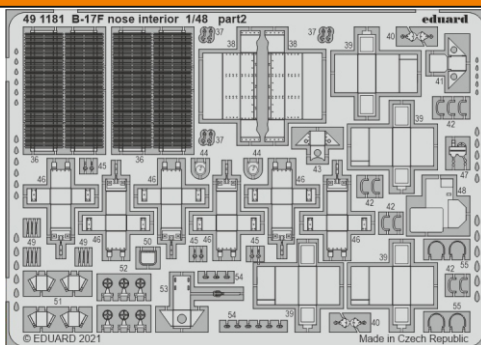

B-17F nose interior

eduard

49 1181

1/48

detail set for 1/48 HKM kit • sada detailů pro stavebnici 1/48 HKM

- APPLY EXPRESS MASK AND PAINT BEFORE GLUING
POUŽIT EXPRESS MASK NABARVIT PŘED SLEPENÍM
- SYMMETRICAL ASSEMBLY
SYMETRICKÁ MONTÁŽ
- REMOVE
ODSTRANIT
- GRIND
OBROUSIT
- DRILL HOLE
VRTAT OTVOR
- BEND
OHNOUT
- OPTION
VOLBA
- REPLACE
NAHRADIT
- COLORED ETCHED PARTS
LEPTANÉ BAREVNÉ DÍLY
- ETCHED PARTS
LEPTANÉ NEBAREVNÉ DÍLY
- ORIGINAL KIT PARTS
PŮVODNÍ DÍLY STAVEBNICE

ORIGINAL KIT PARTS
PŮVODNÍ DÍLY STAVEBNICE

PHOTO-ETCHED PARTS
LEPTANÉ DÍLY

PARTS TO BE REMOVED
DÍLY K ODSTRANĚNÍ

FILL
TMELIT

4 sets