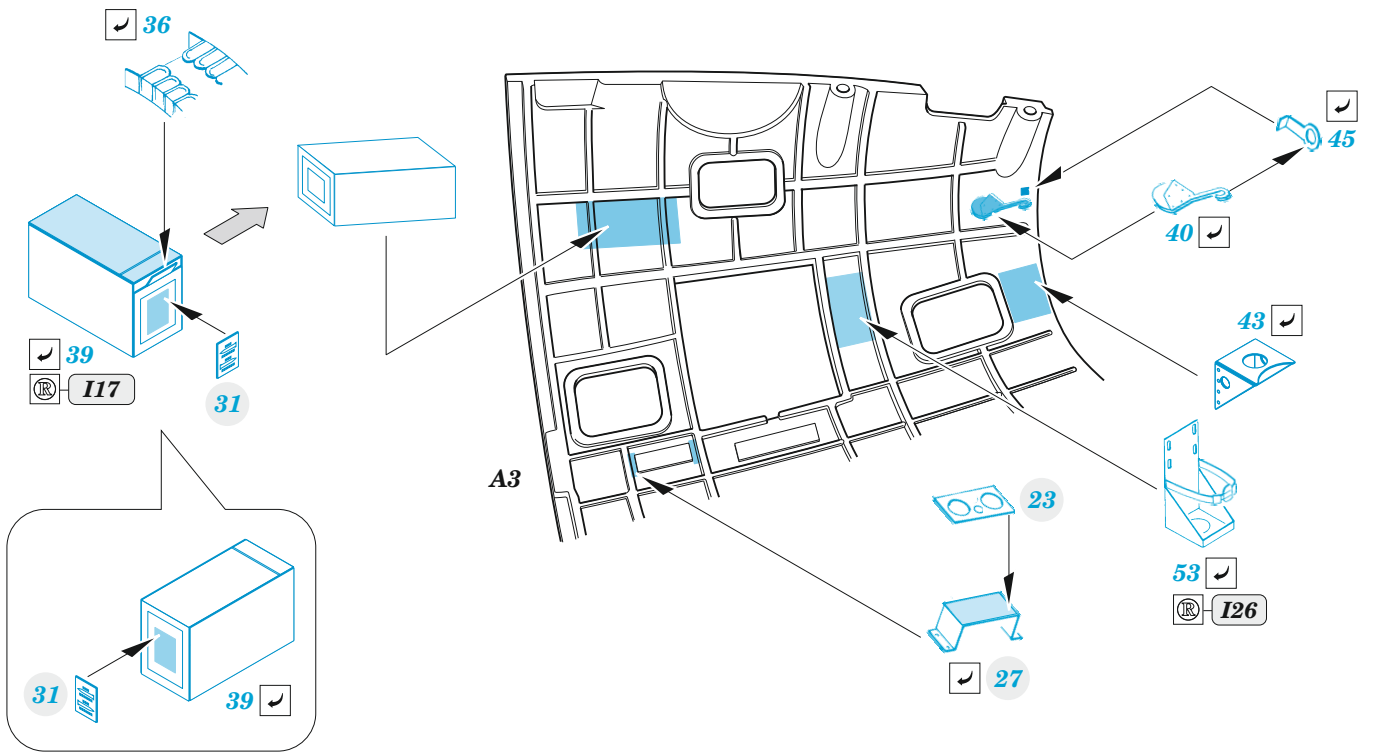

B-17F nose interior

eduard

49 1181

1/48

detail set for 1/48 HKM kit • sada detailů pro stavebnici 1/48 HKM

- APPLY EXPRESS MASK AND PAINT BEFORE GLUING
POUŽIT EXPRESS MASK NABARVIT PŘED SLEPENÍM
- SYMMETRICAL ASSEMBLY
SYMETRICKÁ MONTÁŽ
- REMOVE
ODSTRANIT
- GRIND
OBROUSIT
- DRILL HOLE
VRTAT OTVOR
- BEND
OHNOUT
- OPTION
VOLBA
- REPLACE
NAHRADIT
- COLORED ETCHED PARTS
LEPTANÉ BAREVNÉ DÍLY
- ETCHED PARTS
LEPTANÉ NEBAREVNÉ DÍLY
- ORIGINAL KIT PARTS
PŮVODNÍ DÍLY STAVEBNICE

ORIGINAL KIT PARTS
PŮVODNÍ DÍLY STAVEBNICE

PHOTO-ETCHED PARTS
LEPTANÉ DÍLY

PARTS TO BE REMOVED
DÍLY K ODSTRANĚNÍ

FILL
TMELIT

4 sets