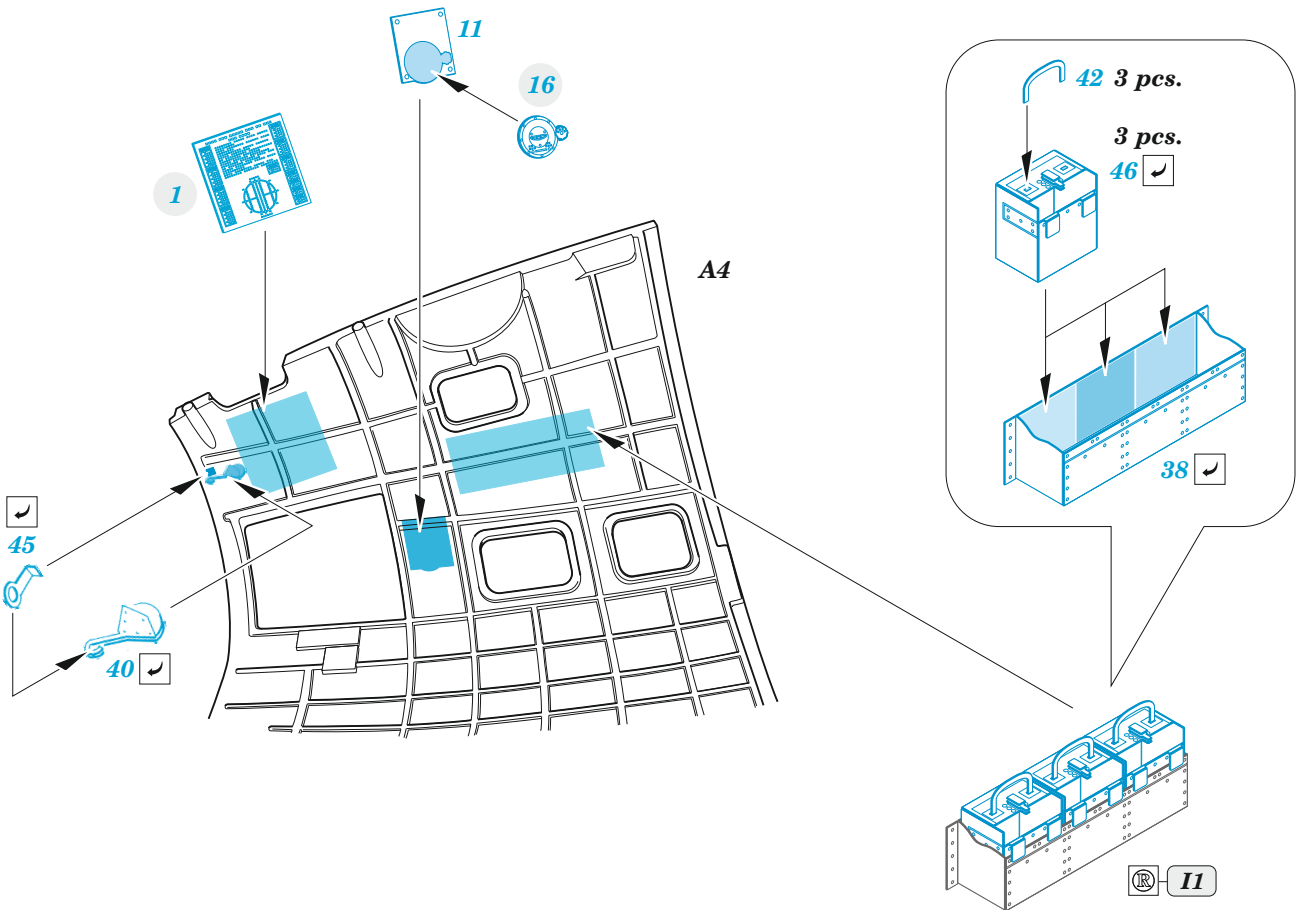

B-17F nose interior

eduard

49 1181

1/48

detail set for 1/48 HKM kit • sada detailů pro stavebnici 1/48 HKM

- APPLY EXPRESS MASK AND PAINT BEFORE GLUING
POUŽIT EXPRESS MASK NABARVIT PŘED SLEPENÍM
- SYMMETRICAL ASSEMBLY
SYMETRICKÁ MONTÁŽ
- REMOVE
ODSTRANIT
- GRIND
OBROUSIT
- DRILL HOLE
VRTAT OTVOR
- BEND
OHNOUT
- OPTION
VOLBA
- REPLACE
NAHRADIT
- COLORED ETCHED PARTS
LEPTANÉ BAREVNÉ DÍLY
- ETCHED PARTS
LEPTANÉ NEBAREVNÉ DÍLY
- ORIGINAL KIT PARTS
PŮVODNÍ DÍLY STAVEBNICE

ORIGINAL KIT PARTS
PŮVODNÍ DÍLY STAVEBNICE

PHOTO-ETCHED PARTS
LEPTANÉ DÍLY

PARTS TO BE REMOVED
DÍLY K ODSTRANĚNÍ

FILL
TMELIT

4 sets