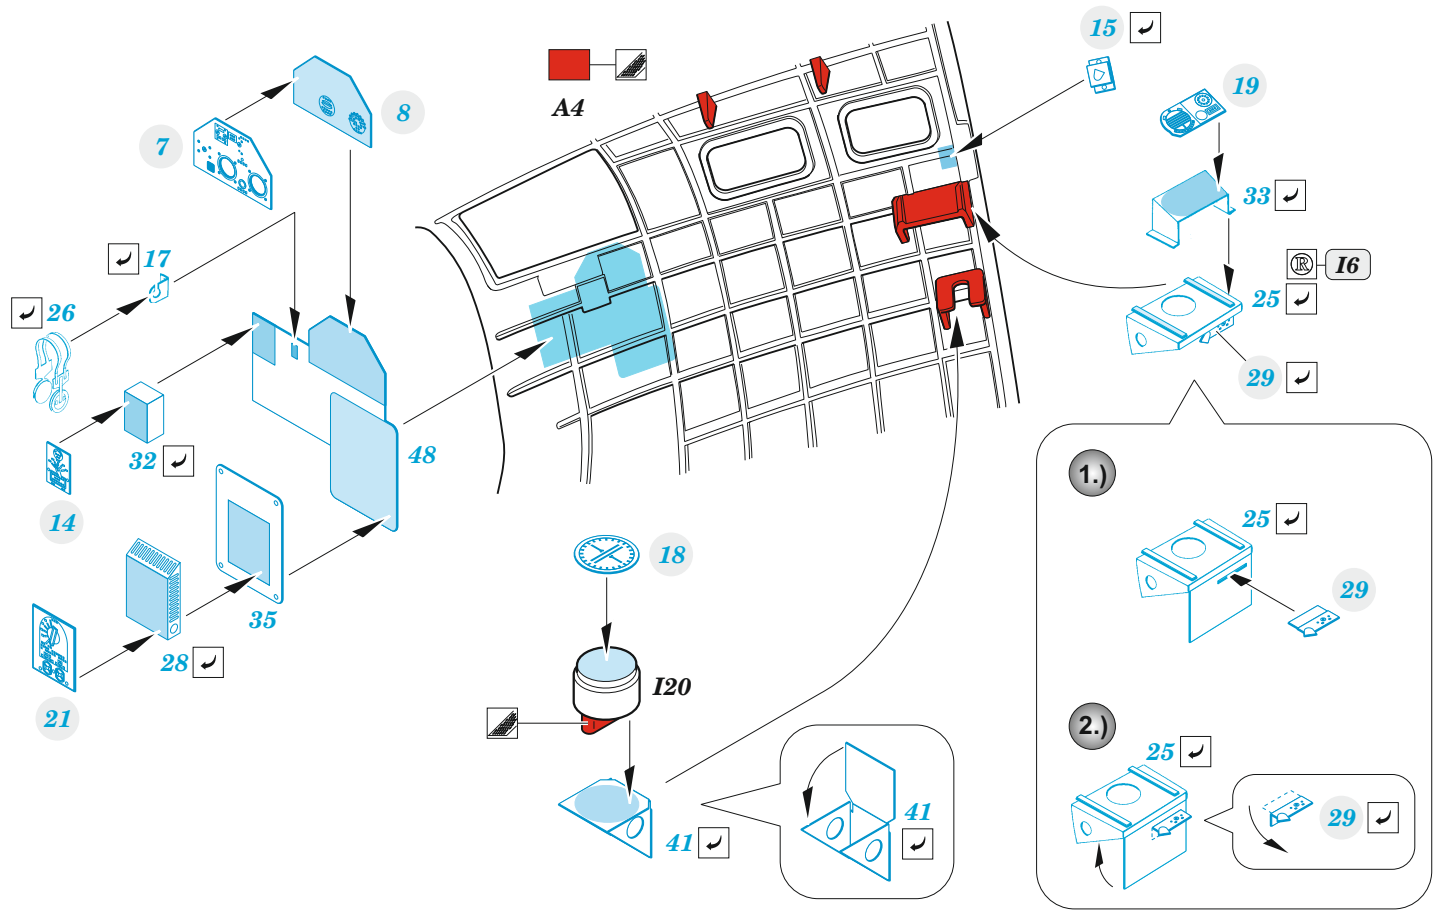

B-17F nose interior

eduard

49 1181

1/48

detail set for 1/48 HKM kit • sada detailů pro stavebnici 1/48 HKM

- APPLY EXPRESS MASK AND PAINT BEFORE GLUING
POUŽIT EXPRESS MASK NABARVIT PŘED SLEPENÍM
- SYMMETRICAL ASSEMBLY
SYMETRICKÁ MONTÁŽ
- REMOVE
ODSTRANIT
- GRIND
OBROUSIT
- DRILL HOLE
VRTAT OTVOR
- BEND
OHNOUT
- OPTION
VOLBA
- REPLACE
NAHRADIT
- COLORED ETCHED PARTS
LEPTANÉ BAREVNÉ DÍLY
- ETCHED PARTS
LEPTANÉ NEBAREVNÉ DÍLY
- ORIGINAL KIT PARTS
PŮVODNÍ DÍLY STAVEBNICE

ORIGINAL KIT PARTS
PŮVODNÍ DÍLY STAVEBNICE

PHOTO-ETCHED PARTS
LEPTANÉ DÍLY

PARTS TO BE REMOVED
DÍLY K ODSTRANĚNÍ

FILL
TMELIT

4 sets