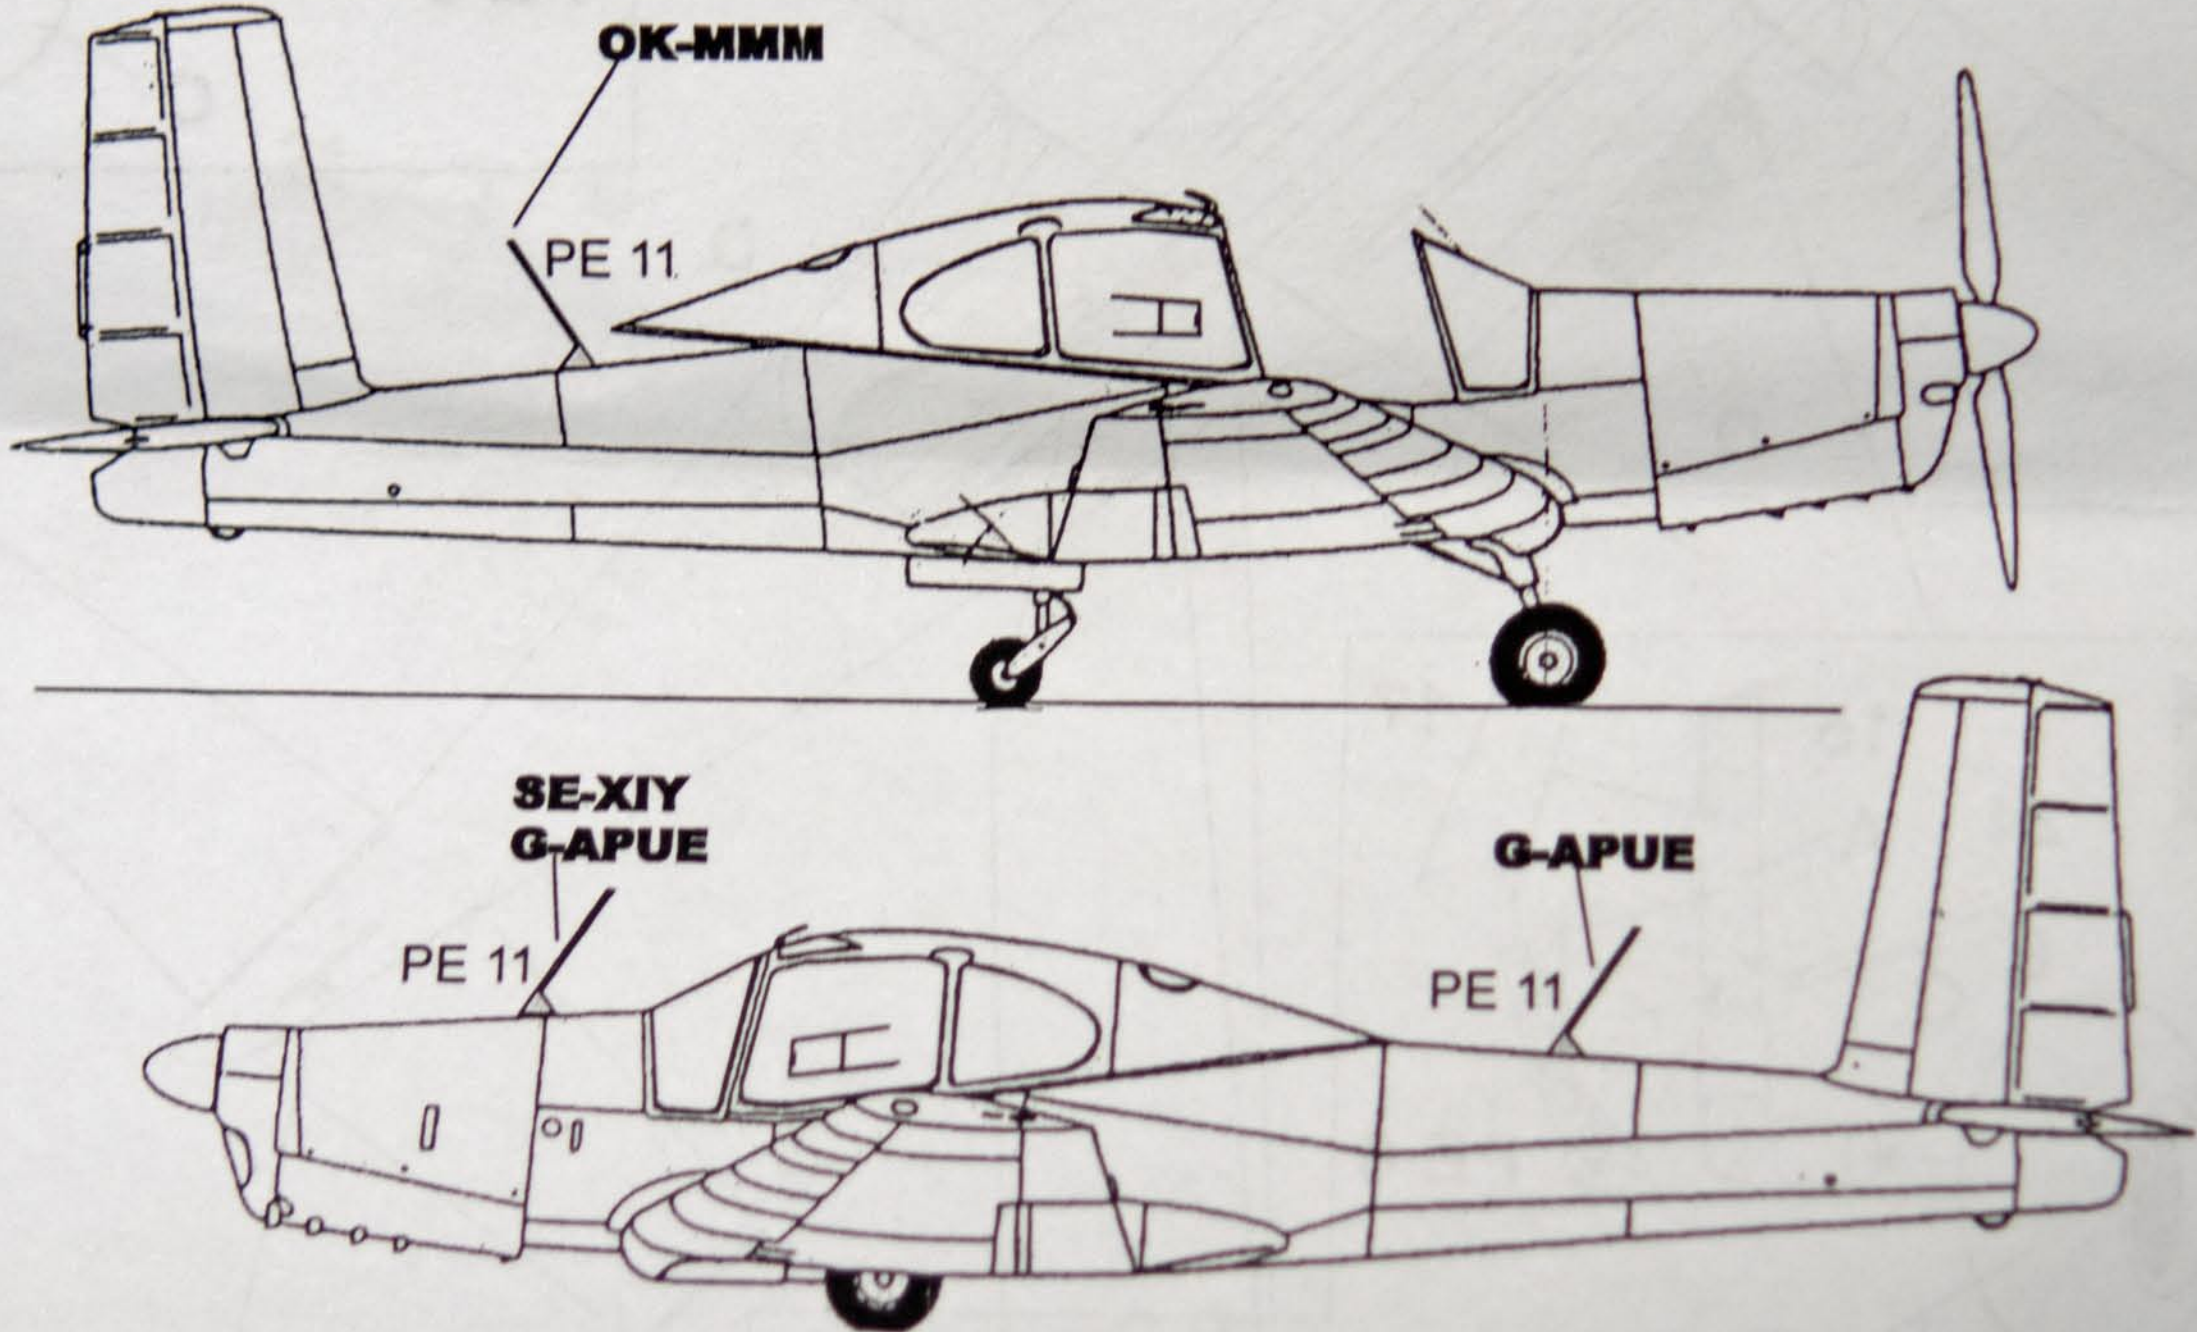

Orličan L-40 Meta Sokol

SCALE 1/48

PUR model

PUR parts

PARTS

Photo-Echted parts

Decal parts

OPTIONAL
VOLBA

BEND
OHNOUT

OPEN HOLE
VYVRTAT
OTVOR

SYMMETRICAL
ASSEMBLY
SYMETRICKÁ
MONTÁŽ

A NOTH
ZÁREZ

REMOVE
ODŘIZNOUT

6

3

11

12

H-MODELS
2007 ©

	Colour name	Humbrol Colour	Agama colour		Colour name	Humbrol Colour	Agama colour
A	Light Grey	147	C12M	E	Steel	56	46Me
B	White	34	01M	F	Dark Earth	29	C31P
C	Black	33	07M	G	Ivory	41	39M
D	Dark Grey	32	C26P				