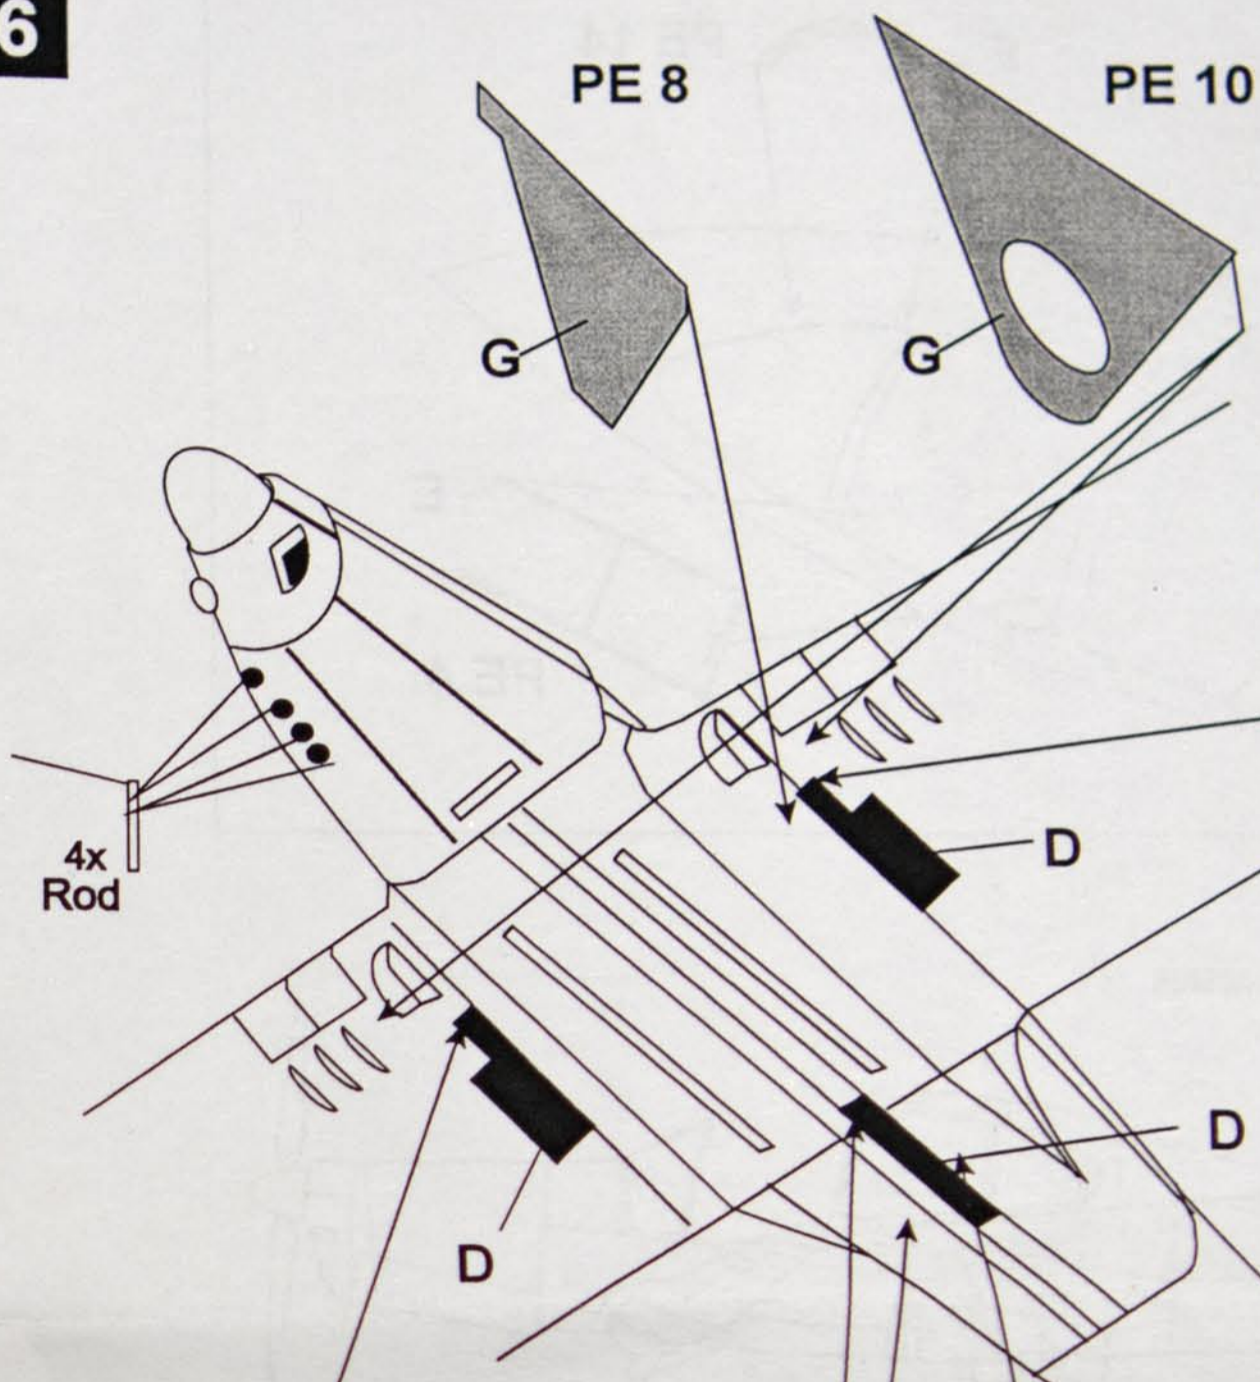

Orličan L-40 Meta Sokol

SCALE 1/48

PUR model

PUR parts

PARTS

Photo-Echted parts

Decal parts

OPTIONAL
VOLBA

BEND
OHNOUT

OPEN HOLE
VYVRTAT
OTVOR

SYMMETRICAL
ASSEMBLY
SYMETRICKÁ
MONTÁŽ

A NOTH
ZÁREZ

REMOVE
ODŘIZNOUT

6

3

11

12

H-MODELS
2007 ©

	Colour name	Humbrol Colour	Agama colour		Colour name	Humbrol Colour	Agama colour
A	Light Grey	147	C12M	E	Steel	56	46Me
B	White	34	01M	F	Dark Earth	29	C31P
C	Black	33	07M	G	Ivory	41	39M
D	Dark Grey	32	C26P				