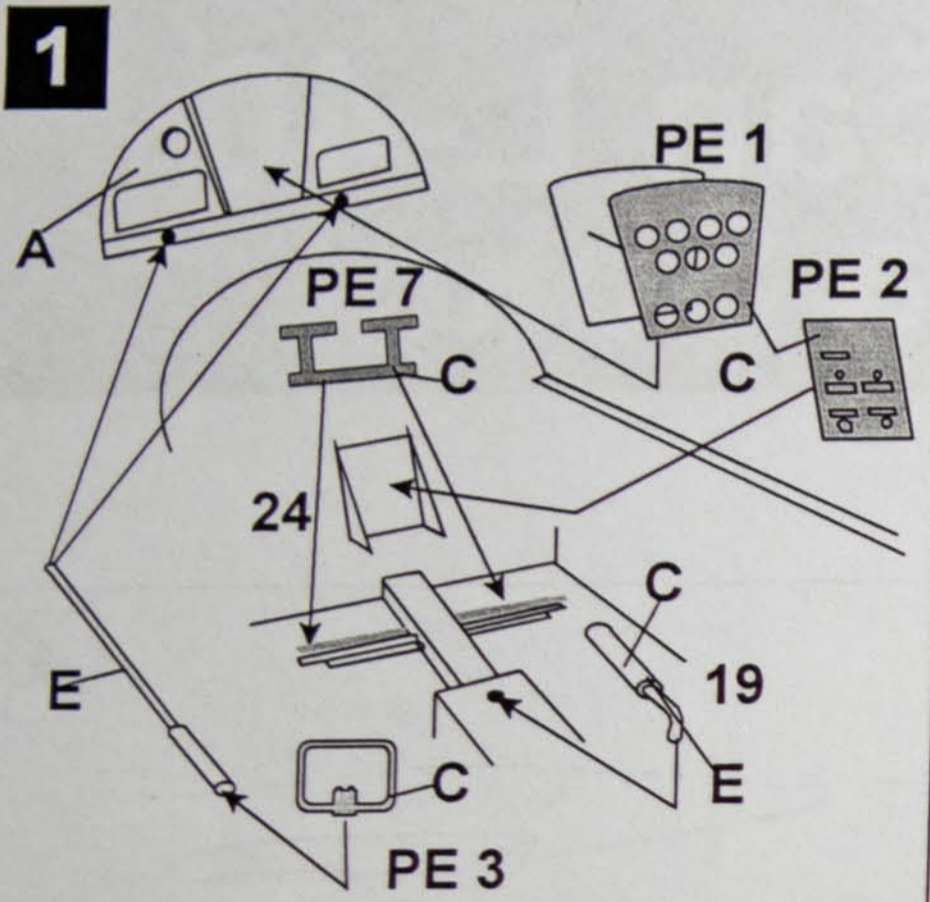

BEND
OHNOUT

OPEN HOLE
VYVRTAT
OTVOR

SYMMETRICAL
ASSEMBLY
SYMETRICKÁ
MONTÁŽ

A NOTH
ZÁREZ

REMOVE
ODŘIZNOUT

6

3

11

12

H-MODELS
2007 ©

	Colour name	Humbrol Colour	Agama colour		Colour name	Humbrol Colour	Agama colour
A	Light Grey	147	C12M	E	Steel	56	46Me
B	White	34	01M	F	Dark Earth	29	C31P
C	Black	33	07M	G	Ivory	41	39M
D	Dark Grey	32	C26P				