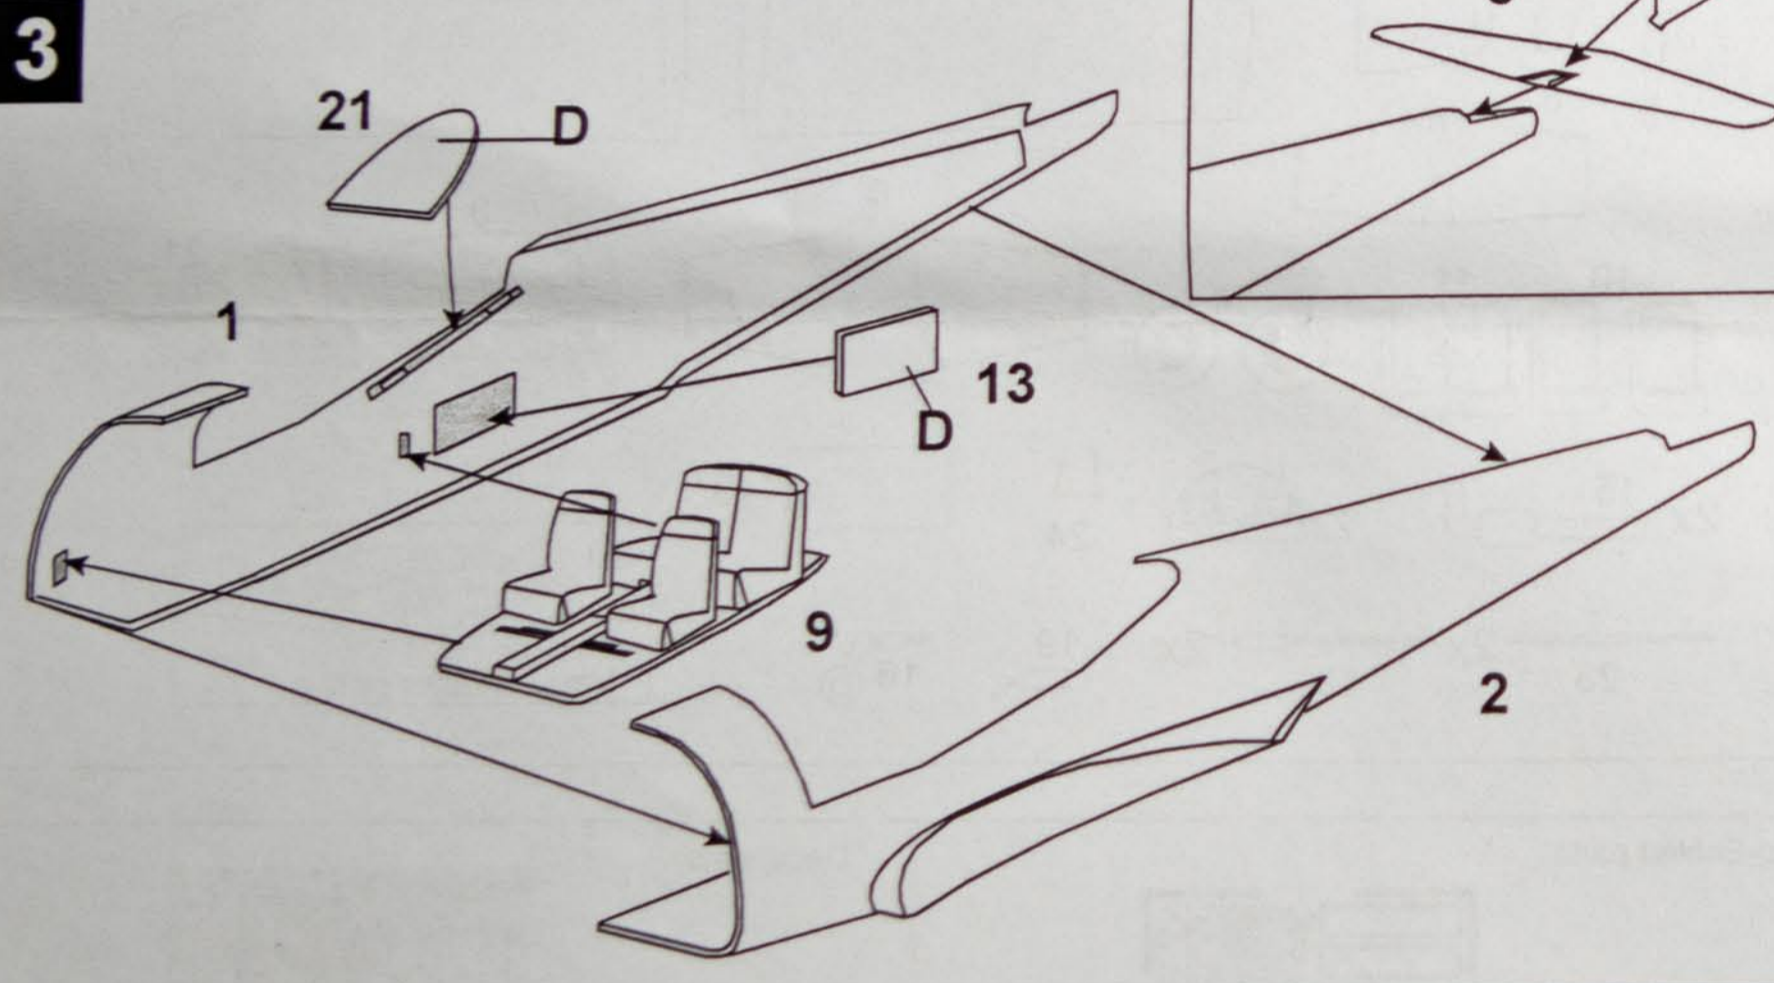

Orličan L-40 Meta Sokol

SCALE 1/48

PUR model

PUR parts

PARTS

Photo-Echted parts

Decal parts

OPTIONAL
VOLBA

BEND
OHNOUT

OPEN HOLE
VYVRTAT
OTVOR

SYMMETRICAL
ASSEMBLY
SYMETRICKÁ
MONTÁŽ

A NOTH
ZÁREZ

REMOVE
ODŘIZNOUT

6

3

11