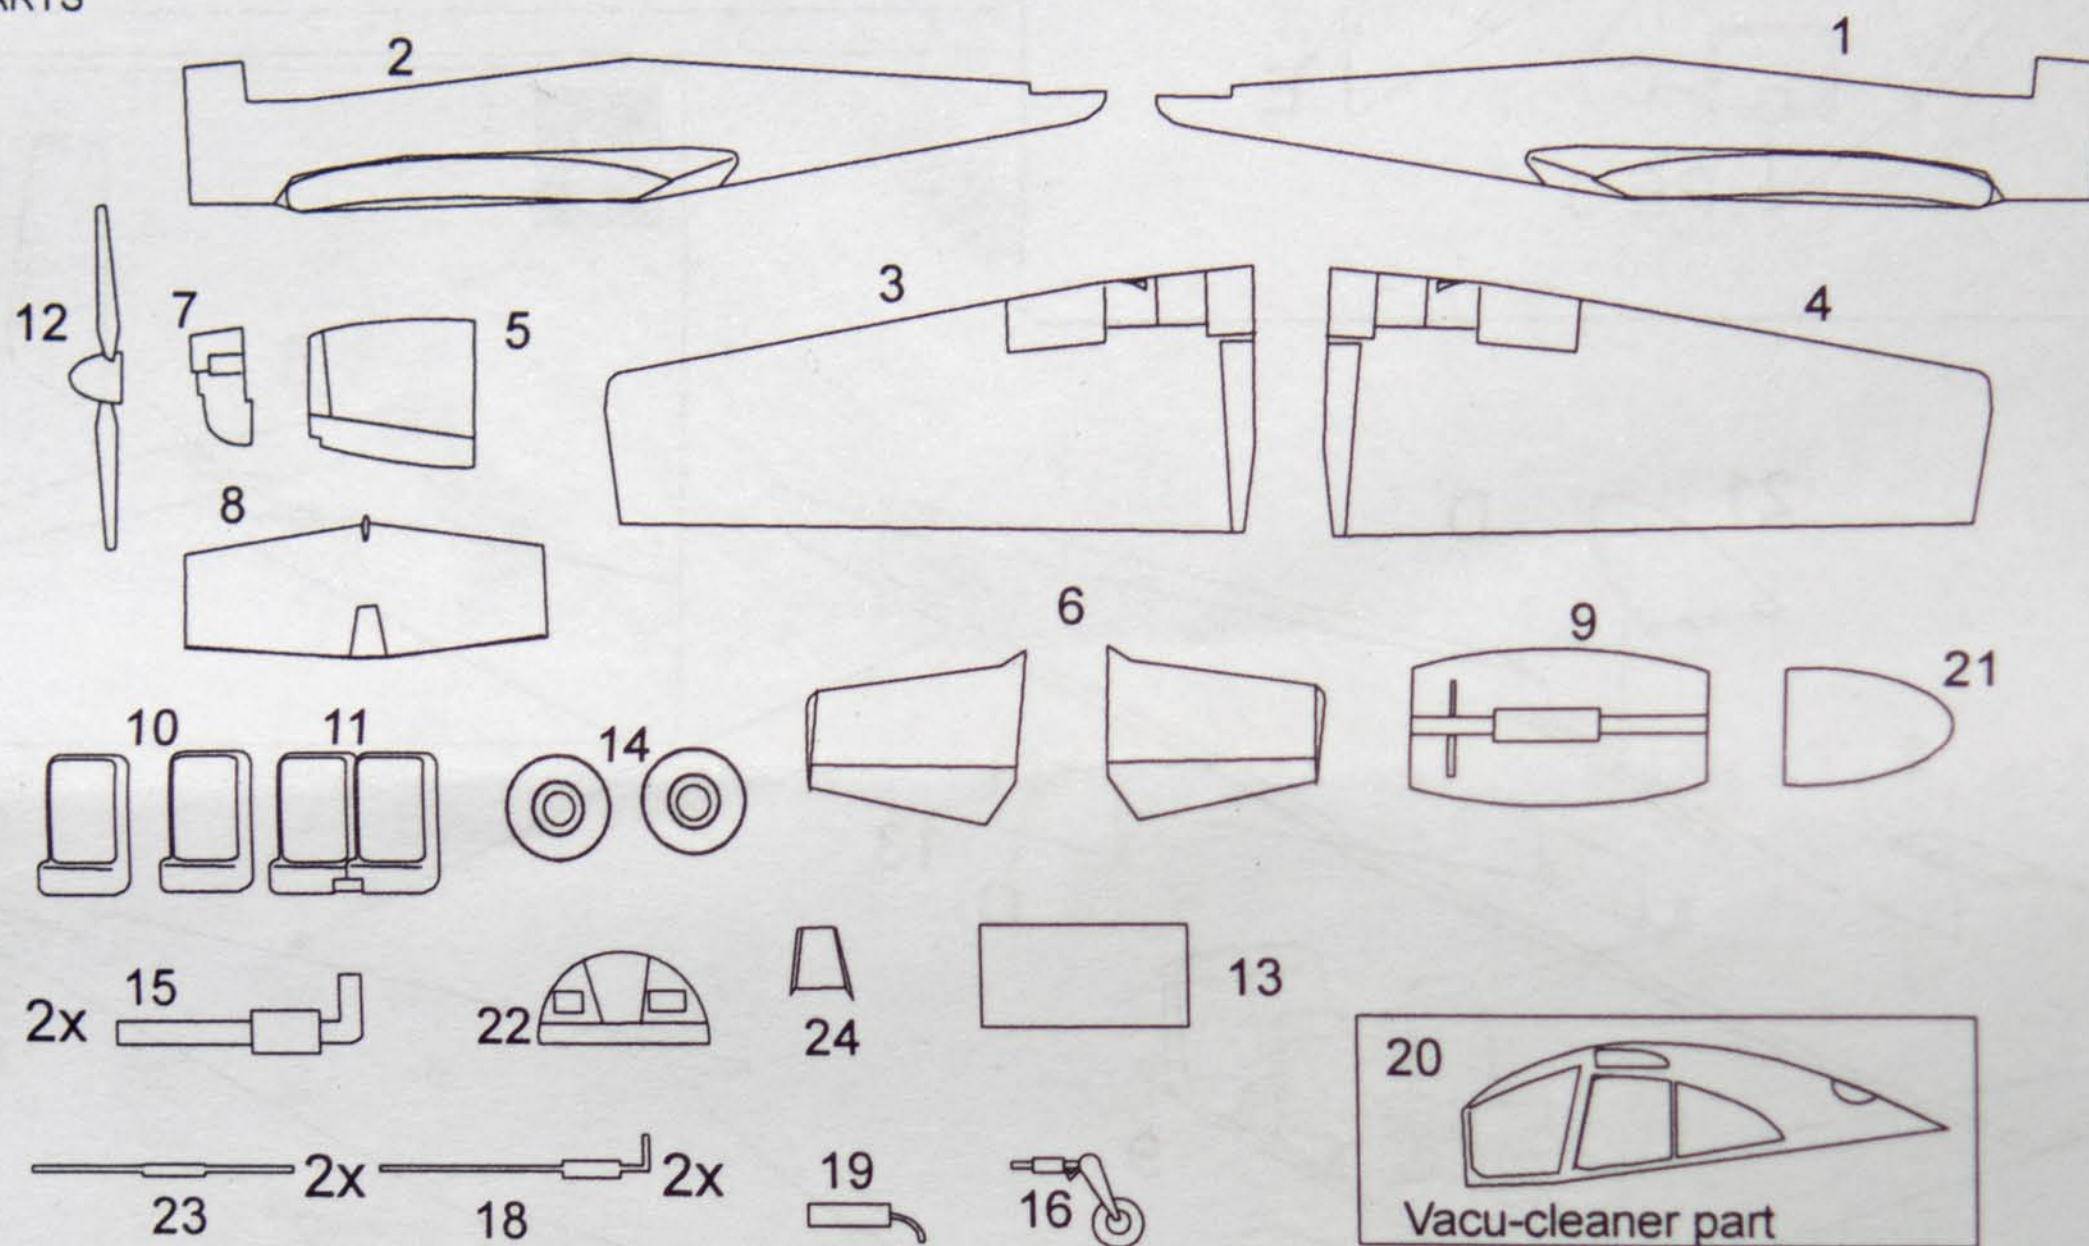

Orličan L-40 Meta Sokol

SCALE 1/48

PUR model

PUR parts

PARTS

Photo-Echted parts

Decal parts

OPTIONAL
VOLBA

BEND
OHNOUT

OPEN HOLE
VYVRTAT
OTVOR

SYMMETRICAL
ASSEMBLY
SYMETRICKÁ
MONTÁŽ

A NOTH
ZÁREZ

REMOVE
ODŘIZNOUT

6

3

11

12

H-MODELS
2007 ©

	Colour name	Humbrol Colour	Agama colour		Colour name	Humbrol Colour	Agama colour
A	Light Grey	147	C12M	E	Steel	56	46Me
B	White	34	01M	F	Dark Earth	29	C31P
C	Black	33	07M	G	Ivory	41	39M
D	Dark Grey	32	C26P				