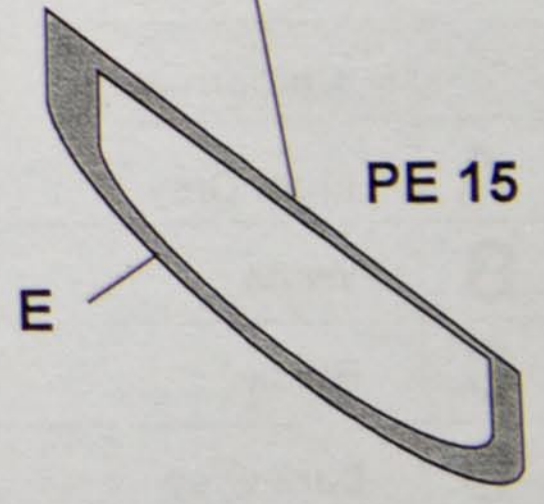

Orličan L-40 Meta Sokol

SCALE 1/48

PUR model

PUR parts

PARTS

Photo-Echted parts

Decal parts

OPTIONAL
VOLBA

BEND
OHNOUT

OPEN HOLE
VYVRTAT
OTVOR

SYMMETRICAL
ASSEMBLY
SYMETRICKÁ
MONTÁŽ

A NOTH
ZÁREZ

REMOVE
ODŘIZNOUT

6

3

11

12

H-MODELS
2007 ©

	Colour name	Humbrol Colour	Agama colour		Colour name	Humbrol Colour	Agama colour
A	Light Grey	147	C12M	E	Steel	56	46Me
B	White	34	01M	F	Dark Earth	29	C31P
C	Black	33	07M	G	Ivory	41	39M
D	Dark Grey	32	C26P				