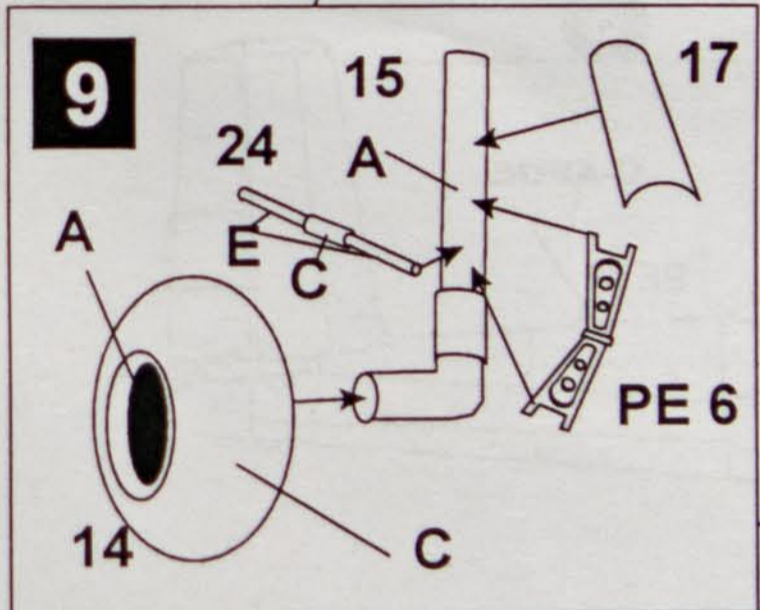

BEND
OHNOUT

OPEN HOLE
VYVRTAT
OTVOR

SYMMETRICAL
ASSEMBLY
SYMETRICKÁ
MONTÁŽ

A NOTH
ZÁREZ

REMOVE
ODŘIZNOUT

6

3

11

12

H-MODELS
2007 ©

	Colour name	Humbrol Colour	Agama colour		Colour name	Humbrol Colour	Agama colour
A	Light Grey	147	C12M	E	Steel	56	46Me
B	White	34	01M	F	Dark Earth	29	C31P
C	Black	33	07M	G	Ivory	41	39M
D	Dark Grey	32	C26P				