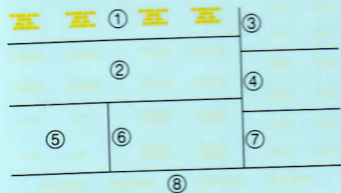

FOLDING BED フォルディングベッド

●XF-62 OR XF-49

●XF-16

TENT
テント

●XF-62
OR XF-49

TARPAULIN
シート

●XF-62
OR XF-49

1/35 アメリカ現用車輛 装備品セット (35266)1403343
 U.S. MILITARY EQUIPMENT SET (35266)1403343
 **TAMIYA, INC.**
 0903SA ©2003 TAMIYA