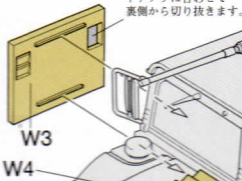

M1025 ハンビー取付例 (M2重機関銃装着状態) ITEM 35263

Attachment Example (M1025 HUMVEE)

《CIPについて》
味方による誤射や誤爆への対策として開発され、戦車や軍用車の車体側面に装着されるようになったのがCIPと呼ばれる敵味方識別用パネルです。

V10 OR V11 SLEEPING MAT スリーピングマット
V7 OR V8 ALICE PACK (LARGE/SMALL) アリスパック(大/小)組み合わせ