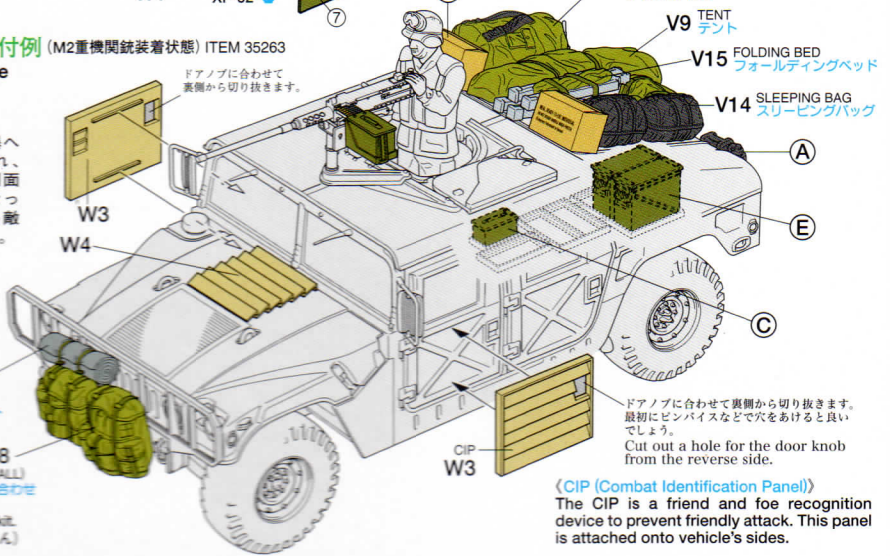

M1025 ハンビー取付例 (M2重機関銃装着状態) ITEM 35263

Attachment Example (M1025 HUMVEE)

《CIPについて》
味方による誤射や誤爆への対策として開発され、戦車や軍用車の車体側面に装着されるようになったのがCIPと呼ばれる敵味方識別用パネルです。

V10 OR V11 SLEEPING MAT スリーピングマット
V7 OR V8 ALICE PACK (LARGE/SMALL) アリスパック(大/小)組み合わせ

Vehicle is not included in kit. (車輜はセットに入っておりません)

《CIP (Combat Identification Panel)》
The CIP is a friend and foe recognition device to prevent friendly attack. This panel is attached onto vehicle's sides.