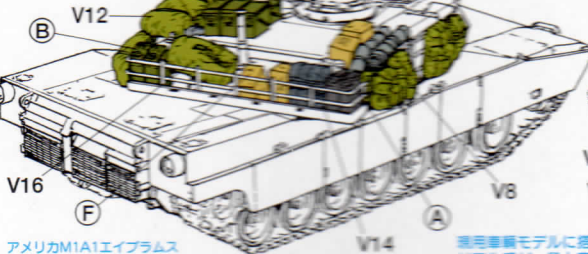

アメリカM1A1エイブラムス

Equipment attached to modern U.S. military vehicles create a realistic feel.