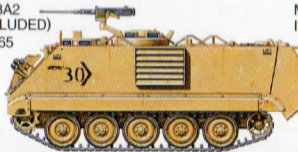

〈**模型要目**〉現用アメリカ軍車輛を効果的に演出できる1/35スケールの装備品セットです。アリスパックなど個人装備品に加え、弾薬箱やジェリカンなどを豊富に用意。ハンビーに装着できるCIP(戦闘識別パネル)や紙製のレーション用カートンもセットしました。支援車輛から主力戦車まで現用車輛モデルに幅広く使え、情景製作でのアクセサリーにも最適です。

〈**Set components**〉 This kit contains various kinds of military equipment currently used by the U.S. Forces. Ammunition boxes, jerry cans, and personal equipment such as alice packs are included. CIP (Combat Identification Panel) can be attached to HUMVEE and paper MRE cartons are also provided. Suitable for all modern U.S. military vehicle and diorama detailing.

U.S. M113A2
(NOT INCLUDED)
ITEM 35265

M113A2
デザート
ワゴン(別売)