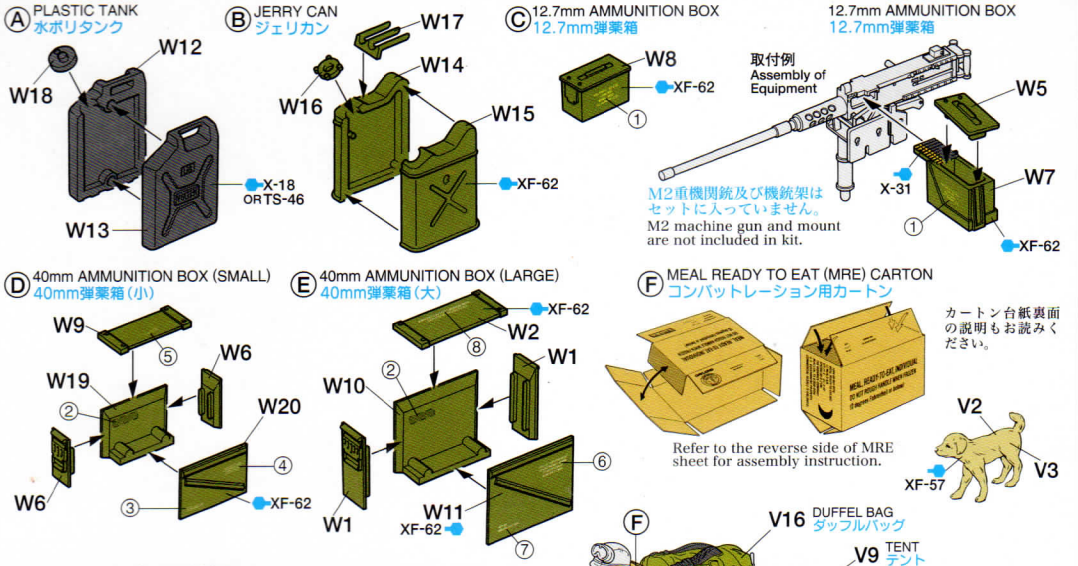

M1025 ハンビー取付例 (M2重機関銃装着状態) ITEM 35263

Attachment Example (M1025 HUMVEE)

《CIPについて》
味方による誤射や誤爆への対策として開発され、戦車や軍用車の車体側面に装着されるようになったのがCIPと呼ばれる敵味方識別用パネルです。

V10 OR V11 SLEEPING MAT スリーピングマット
V7 OR V8 ALICE PACK (LARGE/SMALL) アリスパック(大/小)組み合わせ

Vehicle is not included in kit. (車輜はセットに入っておりません)

《CIP (Combat Identification Panel)》
The CIP is a friend and foe recognition device to prevent friendly attack. This panel is attached onto vehicle's sides.

塗装は●の色指示に従ってください。パッケージのイラストも参考に塗装してください。アクセサリは応用例などを参考に自由にお使いください。また部品W1は余ります。
The mark ● denotes Tamiya Paint Color number. Refer to illustrations for details. Attach accessory parts as you like. Kit contains extra W1 parts.