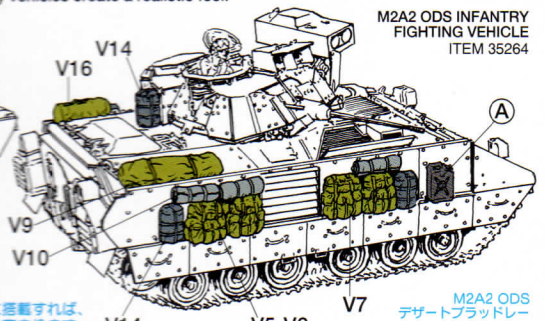

Vehicle is not included in kit. (車輜はセットに入っておりません)

《CIP (Combat Identification Panel)》
The CIP is a friend and foe recognition device to prevent friendly attack. This panel is attached onto vehicle's sides.

塗装は●の色指示に従ってください。パッケージのイラストも参考に塗装してください。アクセサリは応用例などを参考に自由にお使いください。また部品W1は余ります。
The mark ● denotes Tamiya Paint Color number. Refer to illustrations for details. Attach accessory parts as you like. Kit contains extra W1 parts.

応用例 Attachment Example

U.S. M1A1 ABRAMS TANK ITEM 35156・35158

アメリカM1A1エイブラムス

Equipment attached to modern U.S. military vehicles create a realistic feel.

M2A2 ODS INFANTRY FIGHTING VEHICLE ITEM 35264

現代車輜モデルに搭載すれば、リアル感が一気に高まります。