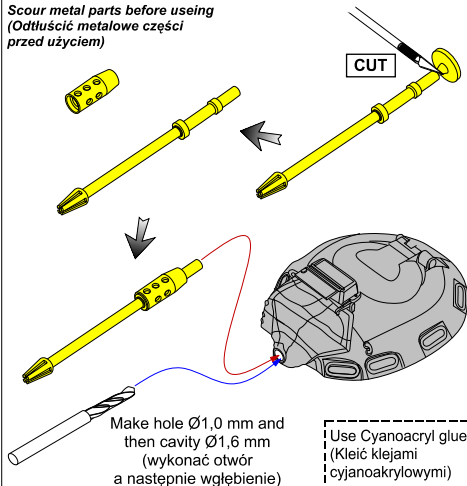

**Barrel to U.S. M85mcal .50  
(12,7mm) heavy machine gun  
used on: M60; M728; LVTP7**

*Lufa do amerykańskiego ciężkiego  
karabinu maszynowego M85*

1/35 scale update- universal set

**ABER® 35 L-297**

[WWW.ABER.NET.PL](http://WWW.ABER.NET.PL)

Made in Poland © 2019

**Scour metal parts before using  
(Odtłuścić metalowe części  
przed użyciem)**

Make hole  $\varnothing 1,0$  mm  
and then cavity  $\varnothing 1,6$  mm  
(wykonać otwór  
a następnie wgłębienie)