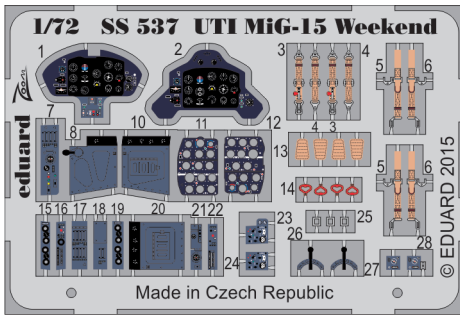

SS537

UTI MiG-15 Weekend

detail set for 1/72 EDUARD kit • sada detailů pro stavebnici 1/72 EDUARD

- APPLY EXPRESS MASK AND PAINT BEFORE GLUING
POUŽIT EXPRESS MASK NABARVIT PŘED SLEPENÍM
- SYMMETRICAL ASSEMBLY
SYMETRICKÁ MONTÁŽ
- REMOVE
ODSTRANIT
- GRIND
OBROUSIT
- DRILL HOLE
VRTAT OTVOR
- BEND
OHNOUT
- OPTION
VOLBA
- REPLACE
NAHRADIT
- 1** COLORED ETCHED PARTS
LEPTANÉ BAREVNÉ DÍLY
- 1** ETCHED PARTS
LEPTANÉ NEBAREVNÉ DÍLY
- 1** ORIGINAL KIT PARTS
PŮVODNÍ DÍLY STAVEBNICE

ORIGINAL KIT PARTS
PŮVODNÍ DÍLY STAVEBNICE

PHOTO-ETCHED PARTS
LEPTANÉ DÍLY

PARTS TO BE REMOVED
DÍLY K ODSTRANĚNÍ

FILL
TMELIT

2 sets