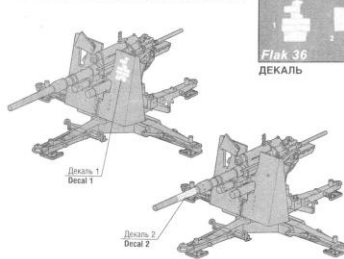

РАЗМЕЩЕНИЕ ДЕКАЛЕЙ НА МОДЕЛИ