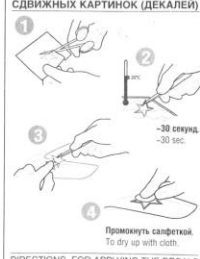

ИСПОЛЬЗОВАНИЕ СДВИЖНЫХ КАРТИНОК (ДЕКАЛЕЙ)

DIRECTIONS FOR APPLYING THE DECALS

6158

www.art-of-tactic.com

FLAK-36 НЕМЕЦКОЕ 88-ММ ЗЕНИТНОЕ ОРУДИЕ С РАСЧЕТОМ

GERMAN 88-MM ANTI-AIRCRAFT GUN WITH CREW
DEUTSCHE 88-MM FLUGABWEHREGESCHÜTZ MIT DER BEDIENUNG

RU Набор и прилагающаяся к нему карточка, является частью расширяемой игровой системы – Art of Tactic “Великая Отечественная”, состоящей из множества различных наборов военной техники, солдат и авиации. Основа игровой системы - это базовый стартовый набор – «Великая Отечественная: Лето 1941», в котором вы найдете подробные правила игры, игровые поля, дополнительные игровые аксессуары и различные сценарии. Вы можете увеличивать свою армию, разыгрывать сценарии и совершенствовать тактику. Игровая система постоянно расширяется, в ней появляются дополнительные наборы, новые карты и сценарии. Всю подробную информацию об игровой системе Art of Tactic вы сможете найти на сайте www.art-of-tactic.com и www.zvezda.org.ru

EN This set and appended card are included in expandable game system Art of Tactic “Operation Barbarossa 1941”. The system consists of many different sets of vehicles, figures and airplanes. “Operation Barbarossa 1941” is a starter for the game; there you can find detailed rules, game boards, additional game accessories and different scenarios. You can increase your army, play scenarios and improve your tactics skills. Game system is being expanded; new scenarios and boards are being published. You can find full details about “Art of Tactic” game system on www.art-of-tactic.com and www.zvezda.org.ru.

DE Der Spielsatz und das beigelegte Kärtchen sind Teil des erweiterbaren Spielsystems Art of Tactic „Operation Barbarossa 1941“, bestehend aus einer großen Zahl vielfältiger Spielsätze von Militärfahrzeugen, Infanterie und Luftwaffe. Basis für das Spielsystem ist der Startspielsatz – „Operation Barbarossa 1941“, wo Sie ausführliche Spielregeln, Spielfelder, ergänzendes Spielzubehör und verschiedenen Szenarien finden. Sie können Ihre Armee vergrößern, Szenarien durchspielen und die Taktik vervollkommen. Das Spielsystem wird ständig erweitert, es entstehen zusätzliche Spielsätze, neue Landkarten und Szenarien. Die ausführlichen Informationen über das Spielsystems Art of Tactic finden Sie auf der Website www.art-of-tactic.com und www.zvezda.org.ru