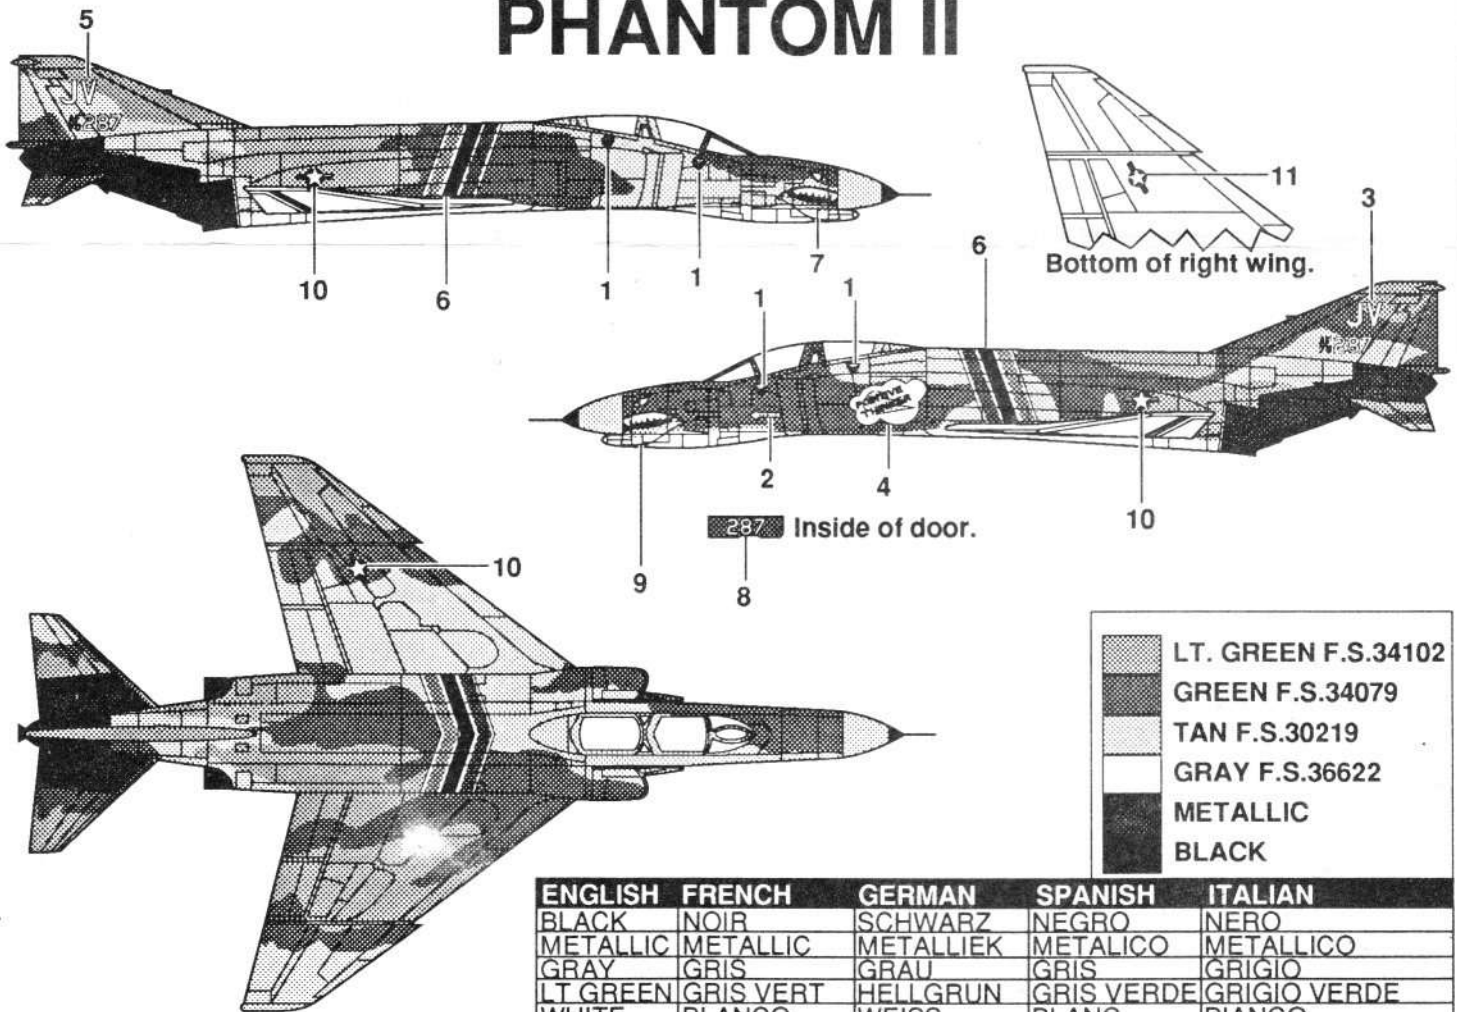

1/144 Scale
**McDONNELL DOUGLAS F-4E
PHANTOM II**

	LT. GREEN F.S.34102
	GREEN F.S.34079
	TAN F.S.30219
	GRAY F.S.36622
	METALLIC
	BLACK

ENGLISH	FRENCH	GERMAN	SPANISH	ITALIAN
BLACK	NOIR	SCHWARZ	NEGRO	NERO
METALLIC	METALLIC	METALLIEK	METALICO	METALLICO
GRAY	GRIS	GRAU	GRIS	GRIGIO
LT GREEN	GRIS VERT	HELLGRUN	GRIS VERDE	GRIGIO VERDE
WHITE	BLANCO	WEISS	BLANC	BIANCO
GREEN	VERT	GRUN	VERDE	VERDE
TAN	BRUN CLAIR	GELBBRAUN	CANELA	MARRONE CHIARO

14419 Copyright 1998, Minicraft Models, Inc.

Cement Parts
Coler
Kleben
Pregar
Incollare
Colar
Kleven

Do Not Cement Parts
Ne Pas Coler
Nicht Kleben
No Pregar
Non Incollare
Não Colar
Niet Kleven

Optional Parts
Choix
Auswahlmöglichkeit
Eleccion
Scelta
Opcao
Keuze

Repeat Operation
Répéter l'opération
Vorgang Wiederholen
Repetir la operación
Repetere
Repetir a Operação
Herhalen

3

**MINICRAFT
MODEL KITS**