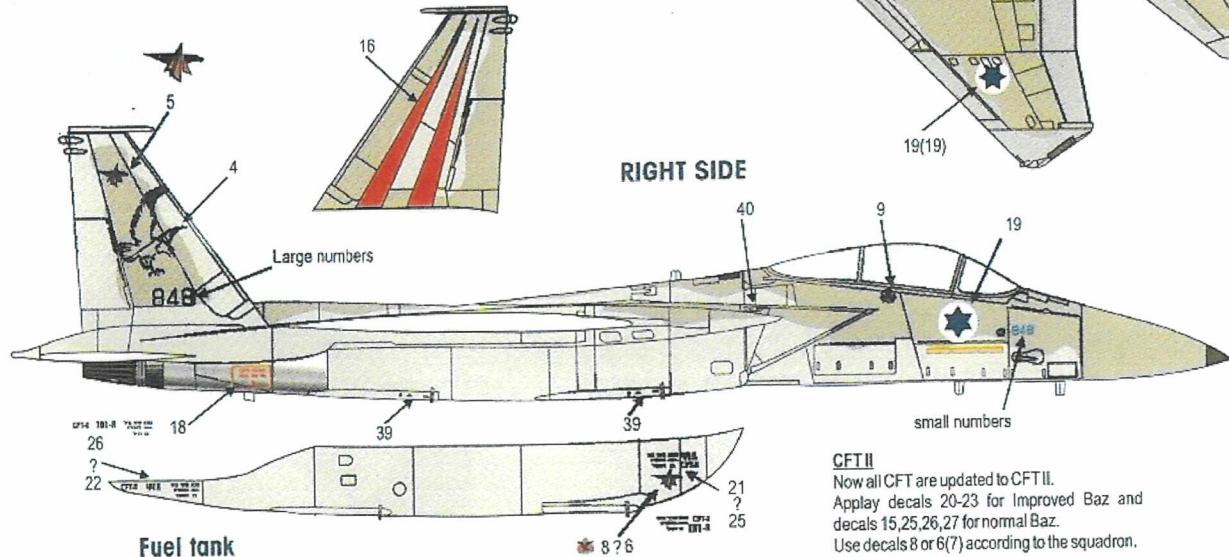

apply both sides

Wing pylon style 1

apply both sides and both pylons

13 מוסקור 17 מוסקור
14 מוסקור 18 מוסקור
31 For A/C 30 For B/D

33A(33B) Number
(3 to 4 digits)

Wing pylon style 2

apply both sides and both pylons

33A(33B) 32 Number
For A/B/C/D (3 to 4 digits)

CAMOUFLAGE

FS-36375, Hu. 127, M.M. 1728

FS-36320, Hu. 128, M.M. 1741

RIGHT SIDE

Fuel tank

The Twin Tail knight sq.

Number
(4 digits)