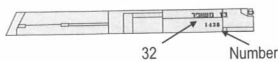

Sky's Decals no.16, 17,18

Israeli AF F-15A/B/C/D "BAZ"/"IMPROVED BAZ"

F-15C NO.848
"Falcon"
Improved baz

LEFT SIDE

Center pylon
apply both sides

Wing pylon style 1
apply both sides and both pylons

בז משובץ בז משובץ
חד משובץ דו משובץ
31 30
For A/C For B/D