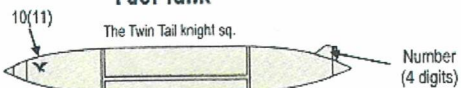

apply both sides

Wing pylon style 1

apply both sides and both pylons

13 מוסקור 17 מוסקור
14 מוסקור 18 מוסקור
31 For A/C 30 For B/D

33A(33B) Number
(3 to 4 digits)

Wing pylon style 2

apply both sides and both pylons

33A(33B) 32 Number
For A/B/C/D (3 to 4 digits)

CAMOUFLAGE

FS-36375, Hu. 127, M.M. 1728

FS-36320, Hu. 128, M.M. 1741

RIGHT SIDE

Fuel tank

The Twin Tail knight sq.

Number
(4 digits)