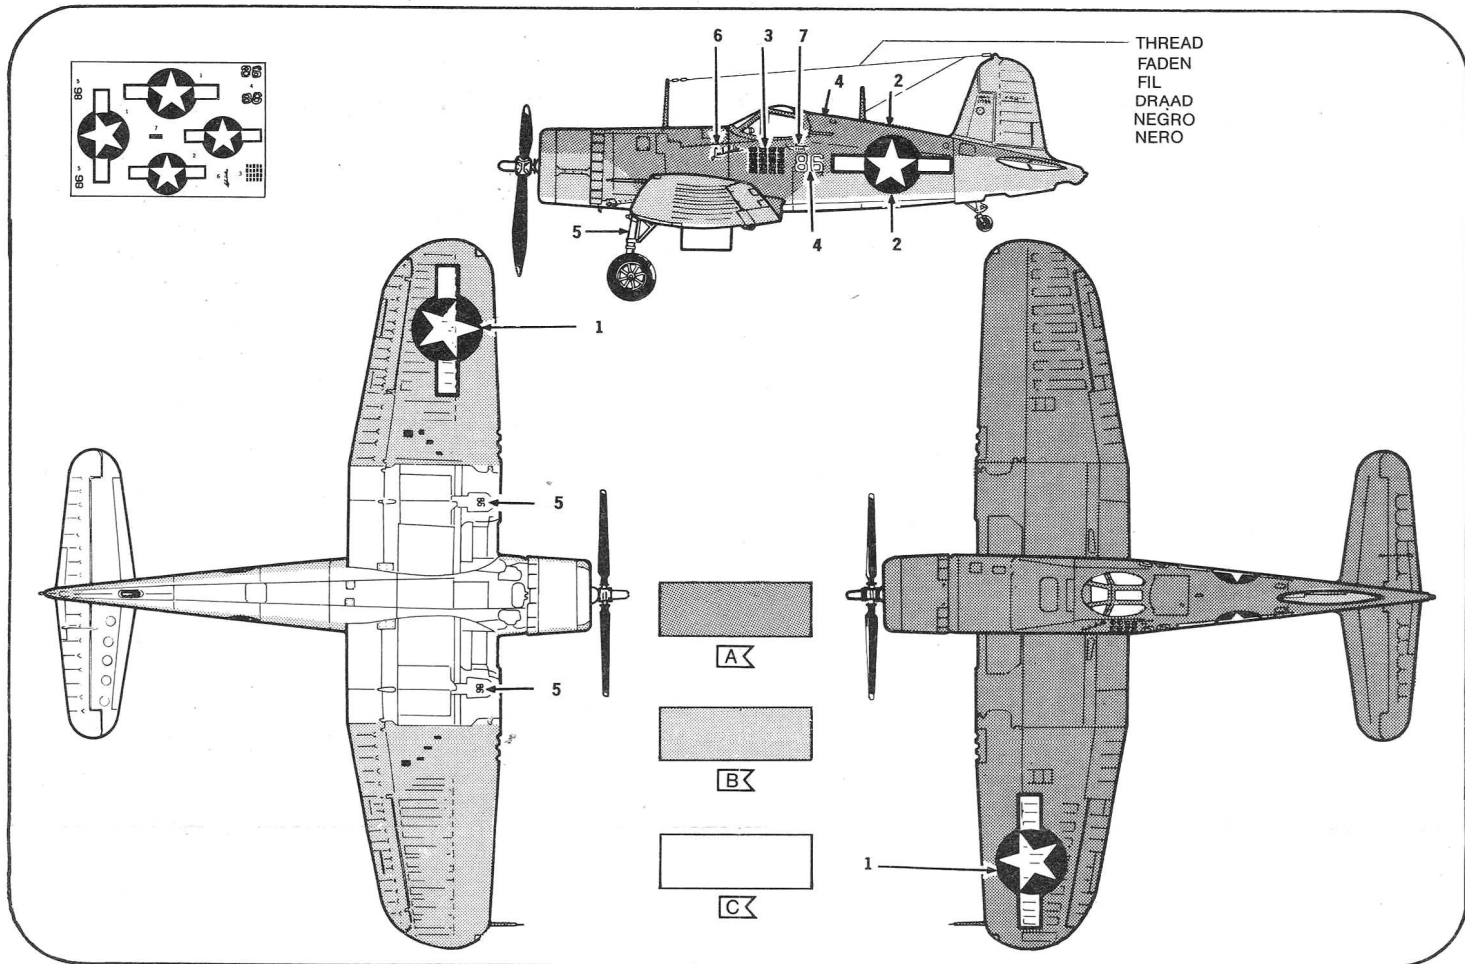

# VOUGHT F-4 U-ID CORSAIR

4147-0389

© 1984 BY REVELL, INC.

PRINTED IN W. GERMANY

<p>GLUE KLEBEN COLLE LUM KLISTER PEGA COLLA</p>	<p>NO GLUE REQUIRED NICHT KLEBEN LA COLLE N'EST PAS NECESSAIRE GEEN LIJM NODIG INGET KLISTER BEHOVS NO NECESITA PEGA NON C'E BISOGNO DI COLLA</p>	<p>OPTIONAL WAHLWEISE FACULTATIF NAAR KEUZE VALFRU FACOLTATIVO OPCIONAL</p>	<p>SOAK AND APPLY DECAL ABZIEHBILD IN WASSER EINWEICHEN UND ANBRINGEN MOUILLER ET APPLIQUER DECAL .COMANIE MAAK PLAKPLAATJE DOOR EN DOOR NAT EN BEVESTIG HET FUKTA KLISTERMÄRKENA I VATTEN OCH SATT FAST REMOJE Y PEGUE LA CALCOMANIA IMMERGERE NELL'ACQUA APPLICARE CALCOMANIA</p>	<p>MATT BLUE MATT BLAU 56 BLEU MAT MATT BLAUW MAT BLA BLU SMORTO</p>	<p>MATT DARK-BLUEGREY MATT DUNKEL-BLAUGRAU GRIS BLEU FONCE MAT 58 MAT DONKER BLAUW-GRUIS MATT MÖRK BLÄGRÄ BLU GRIGIO SCURO SMORTO</p>	<p>MATT WHITE MATT WEISS 5 BLANC MAT MAT WIT MATT VIT BIANCO SMORTO</p>	<p>MATT BLACK MATT SCHWARZ 8 NOIR MAT MAT ZWART MATT ZVART NERO SMORTO</p>	<p>ALUMINIUM 99 ALUMINIUM ALUMINIUM ALUMINIUM</p>
				<p>LIGHT YELLOW HELLGELB 19 JAUNE CLAIR VAALGEEL LJUSGUL GIALLO CHIARO</p>	<p>MATT YELLOW MATT GELB 15 JAUNE MAT MAT GEEL MATT GUL GIALLO SMORTO</p>	<p>MATT OLIVE BROWN MATT OLIVBRAUN 86 MARRON OLIVE MAT MAT OLIVFRIJN MATT OLIVBRUN MARRONE OLIVA SMORTO</p>		