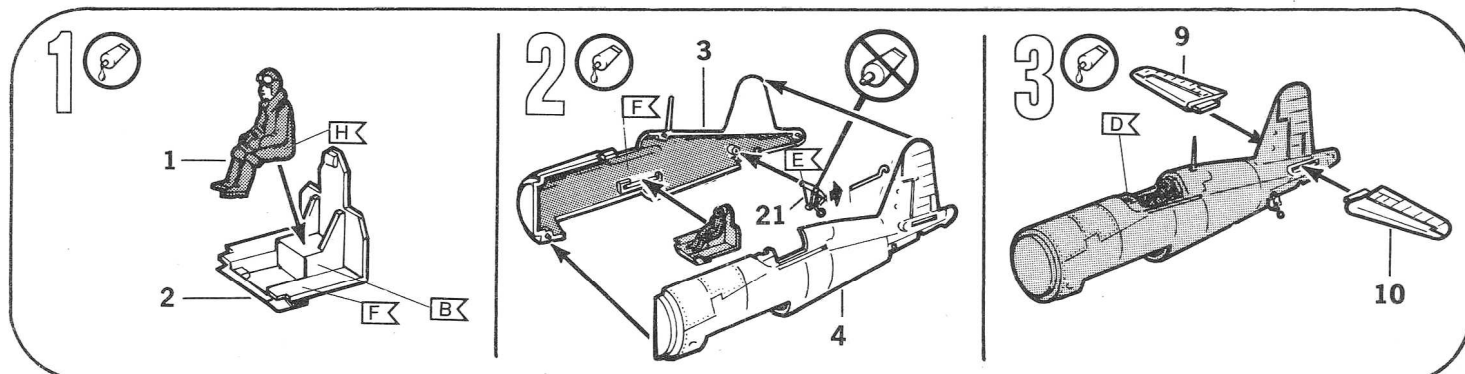

Sollte es einmal vorkommen, daß ein Teil im Bausatz fehlt, bitte an REVELL PLASTICS GMBH, Postfach 2609+2620, Abteilung X, 4980 Bünde, schreiben und die Bauanleitung, auf der das fehlende Teil angekreuzt ist, mitschicken, sonst können wir keinen Ersatz leisten.