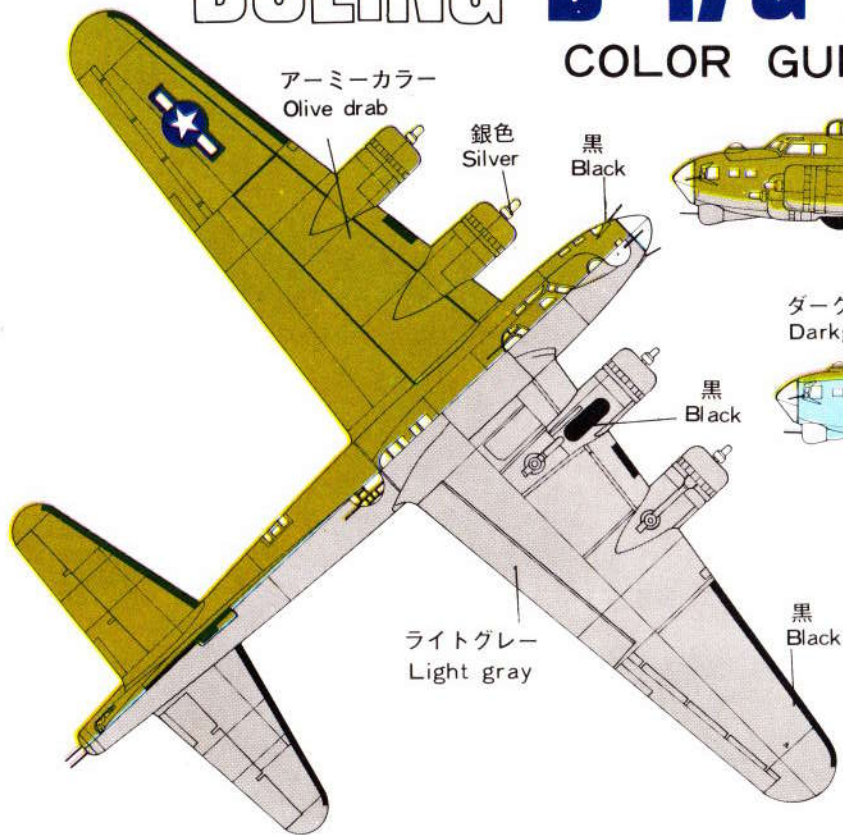

BOEING B-17G FORTRESS

COLOR GUIDE

B-17G TECHNICAL DATA

Length	全長	22.60m
Wing span	全幅	31.60m
Height	全高	5.80m
Wing area	翼面積	132m ²
Gross weight	総重量	29,500kg
Power plant	発動機	1200H P × 4
Max. speed	最大速度	462km/h
Crew	乗員	10
Armament	武装	12.7mm × 13

カラーガイド	
つや消し黒	プロペラ・タイヤ・機関銃
銀	色 タイヤ中心部・脚柱・プロペラスピナー
アーミーカラー	機体上面全部
ライトグレー	機体下面全部
HOW TO COLOR	
Flat black	Propeller blade・Tyre・Machine gun
Silver	Wheel hub・Landing gear・Spinner.
Olive drab	Whole upper surface
Neutral gray	Whole under surface