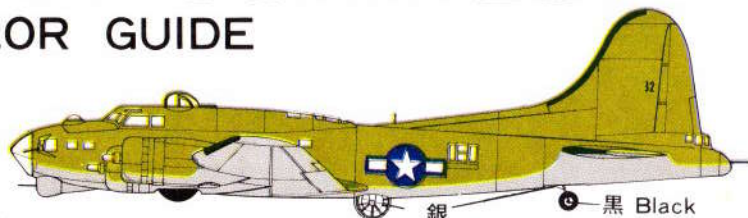

BOEING B-17G FORTRESS

COLOR GUIDE

B-17G TECHNICAL DATA

Length	全長	22.60m
Wing span	全幅	31.60m
Height	全高	5.80m
Wing area	翼面積	132m ²
Gross weight	総重量	29,500kg
Power plant	発動機	1200H P × 4
Max. speed	最大速度	462km/h
Crew	乗員	10
Armament	武装	12.7mm × 13

カラーガイド	
つや消し黒	プロペラ・タイヤ・機関銃
銀	色 タイヤ中心部・脚柱・プロペラスピナー
アーミーカラー	機体上面全部
ライトグレー	機体下面全部
HOW TO COLOR	
Flat black	Propeller blade・Tyre・Machine gun
Silver	Wheel hub・Landing gear・Spinner.
Olive drab	Whole upper surface
Neutral gray	Whole under surface