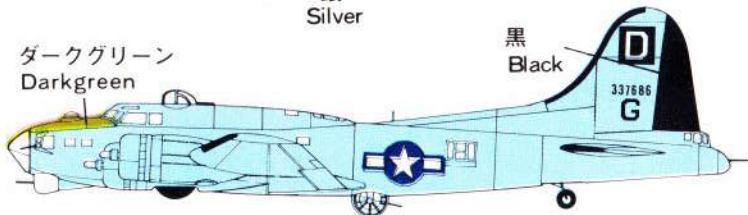

BOEING B-17G FORTRESS

COLOR GUIDE

B-17G TECHNICAL DATA

Length	全長	22.60m
Wing span	全幅	31.60m
Height	全高	5.80m
Wing area	翼面積	132m ²
Gross weight	総重量	29,500kg
Power plant	発動機	1200H P × 4
Max. speed	最大速度	462km/h
Crew	乗員	10
Armament	武装	12.7mm × 13

カラーガイド	
つや消し黒	プロペラ・タイヤ・機関銃
銀	色 タイヤ中心部・脚柱・プロペラスピナー
アーミーカラー	機体上面全部
ライトグレー	機体下面全部
HOW TO COLOR	
Flat black	Propeller blade・Tyre・Machine gun
Silver	Wheel hub・Landing gear・Spinner.
Olive drab	Whole upper surface
Neutral gray	Whole under surface