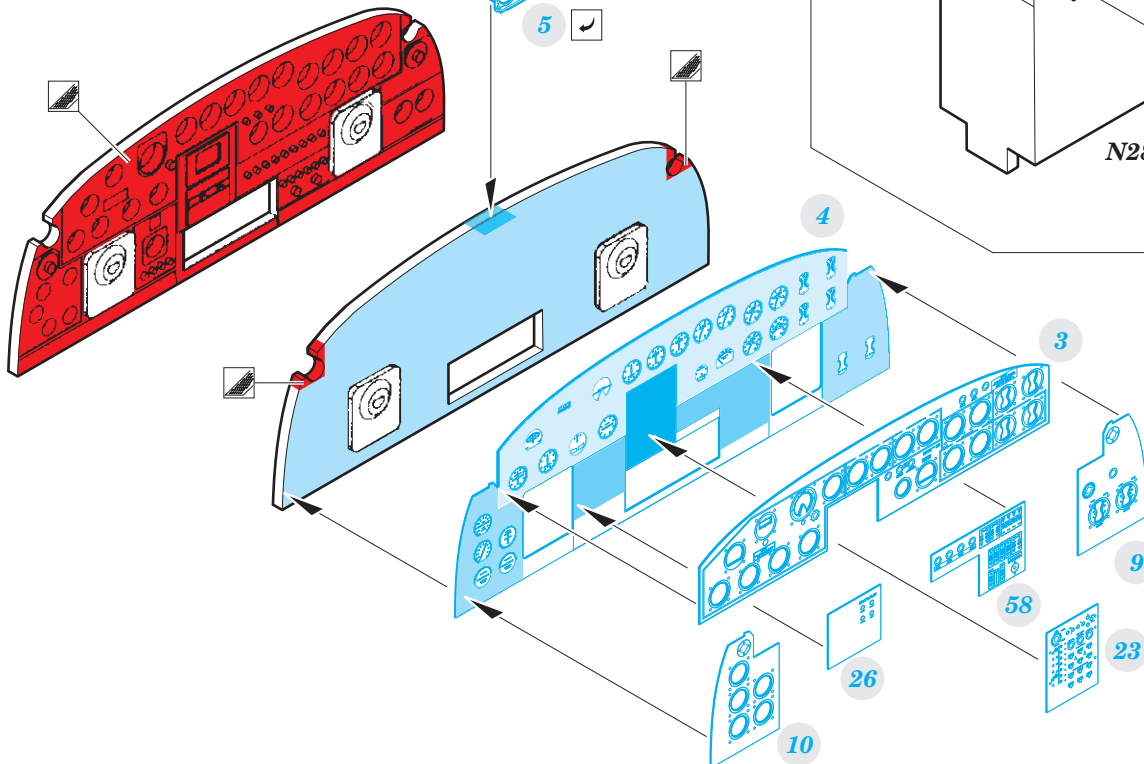

B-24 cockpit

eduard

32 944

1/32

detail set for 1/32 HOBBY BOSS kit • sada detailů pro stavebnici 1/32 HOBBY BOSS

- APPLY EXPRESS MASK AND PAINT BEFORE GLUING
POUŽIT EXPRESS MASK NABARVIT PŘED SLEPENÍM
- SYMMETRICAL ASSEMBLY
SYMETRICKÁ MONTÁŽ
- REMOVE
ODSTRANIT
- GRIND
OBROUSIT
- DRILL HOLE
VRTÁT OTVOR
- BEND
OHNOUT
- OPTION
VOLBA
- REPLACE
NAHRADIT
- 1** COLORED ETCHED PARTS
LEPTANÉ BAREVNÉ DÍLY
- 1** ETCHED PARTS
LEPTANÉ NEBAREVNÉ DÍLY
- 1** ORIGINAL KIT PARTS
PŮVODNÍ DÍLY STAVEBNICE

ORIGINAL KIT PARTS
PŮVODNÍ DÍLY STAVEBNICE

PHOTO-ETCHED PARTS
LEPTANÉ DÍLY

PARTS TO BE REMOVED
DÍLY K ODSTRANĚNÍ

FILL
TMELIT

Related products:

32 437 B-24 undercarriage 1/32

32 438 B-24 engines 1/32

32 945 B-24 seatbelts STEEL 1/32