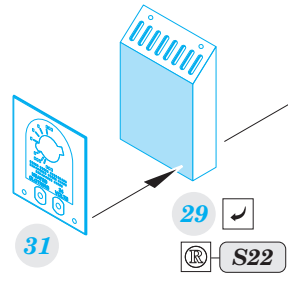

B-24 cockpit

eduard

32 944

1/32

detail set for 1/32 HOBBY BOSS kit • sada detailů pro stavebnici 1/32 HOBBY BOSS

- APPLY EXPRESS MASK AND PAINT BEFORE GLUING
POUŽIT EXPRESS MASK NABARVIT PŘED SLEPENÍM
- SYMMETRICAL ASSEMBLY
SYMETRICKÁ MONTÁŽ
- REMOVE
ODSTRANIT
- GRIND
OBROUSIT
- DRILL HOLE
VRTÁT OTVOR
- BEND
OHNOUT
- OPTION
VOLBA
- REPLACE
NAHRADIT
- 1** COLORED ETCHED PARTS
LEPTANÉ BAREVNÉ DÍLY
- 1** ETCHED PARTS
LEPTANÉ NEBAREVNÉ DÍLY
- 1** ORIGINAL KIT PARTS
PŮVODNÍ DÍLY STAVEBNICE

ORIGINAL KIT PARTS
PŮVODNÍ DÍLY STAVEBNICE

PHOTO-ETCHED PARTS
LEPTANÉ DÍLY

PARTS TO BE REMOVED
DÍLY K ODSTRANĚNÍ

FILL
TMELIT

Related products:

32 437 B-24 undercarriage 1/32

32 438 B-24 engines 1/32

32 945 B-24 seatbelts STEEL 1/32