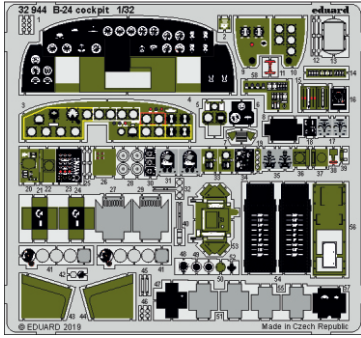

B-24 cockpit

eduard

32 944

1/32

detail set for 1/32 HOBBY BOSS kit • sada detailů pro stavebnici 1/32 HOBBY BOSS

- APPLY EXPRESS MASK AND PAINT BEFORE GLUING
POUŽIT EXPRESS MASK NABARVIT PŘED SLEPENÍM
- SYMMETRICAL ASSEMBLY
SYMETRICKÁ MONTÁŽ
- REMOVE
ODSTRANIT
- GRIND
OBROUSIT
- DRILL HOLE
VRTÁT OTVOR
- BEND
OHNOUT
- OPTION
VOLBA
- REPLACE
NAHRADIT
- 1** COLORED ETCHED PARTS
LEPTANÉ BAREVNÉ DÍLY
- 1** ETCHED PARTS
LEPTANÉ NEBAREVNÉ DÍLY
- 1** ORIGINAL KIT PARTS
PŮVODNÍ DÍLY STAVEBNICE

ORIGINAL KIT PARTS
PŮVODNÍ DÍLY STAVEBNICE

PHOTO-ETCHED PARTS
LEPTANÉ DÍLY

PARTS TO BE REMOVED
DÍLY K ODSTRANĚNÍ

FILL
TMELIT

Related products:

32 437 B-24 undercarriage 1/32

32 438 B-24 engines 1/32

32 945 B-24 seatbelts STEEL 1/32