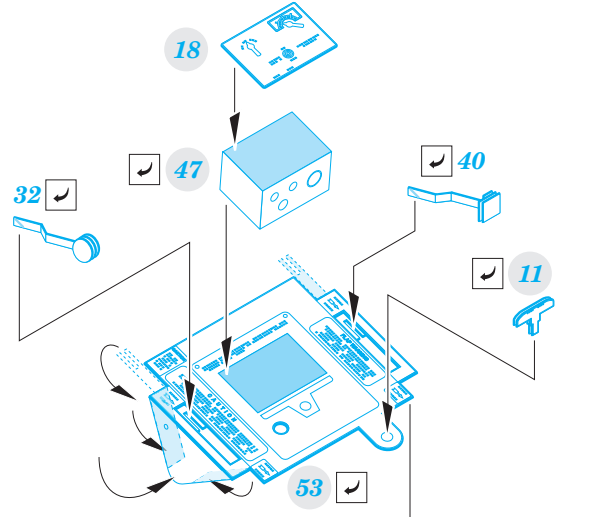

B-24 cockpit

eduard

32 944

1/32

detail set for 1/32 HOBBY BOSS kit • sada detailů pro stavebnici 1/32 HOBBY BOSS

- APPLY EXPRESS MASK AND PAINT BEFORE GLUING
POUŽIT EXPRESS MASK NABARVIT PŘED SLEPENÍM
- SYMMETRICAL ASSEMBLY
SYMETRICKÁ MONTÁŽ
- REMOVE
ODSTRANIT
- GRIND
OBROUSIT
- DRILL HOLE
VRTÁT OTVOR
- BEND
OHNOUT
- OPTION
VOLBA
- REPLACE
NAHRADIT
- 1** COLORED ETCHED PARTS
LEPTANÉ BAREVNÉ DÍLY
- 1** ETCHED PARTS
LEPTANÉ NEBAREVNÉ DÍLY
- 1** ORIGINAL KIT PARTS
PŮVODNÍ DÍLY STAVEBNICE

ORIGINAL KIT PARTS
PŮVODNÍ DÍLY STAVEBNICE

PHOTO-ETCHED PARTS
LEPTANÉ DÍLY

PARTS TO BE REMOVED
DÍLY K ODSTRANĚNÍ

FILL
TMELIT

Related products:

32 437 B-24 undercarriage 1/32

32 438 B-24 engines 1/32

32 945 B-24 seatbelts STEEL 1/32