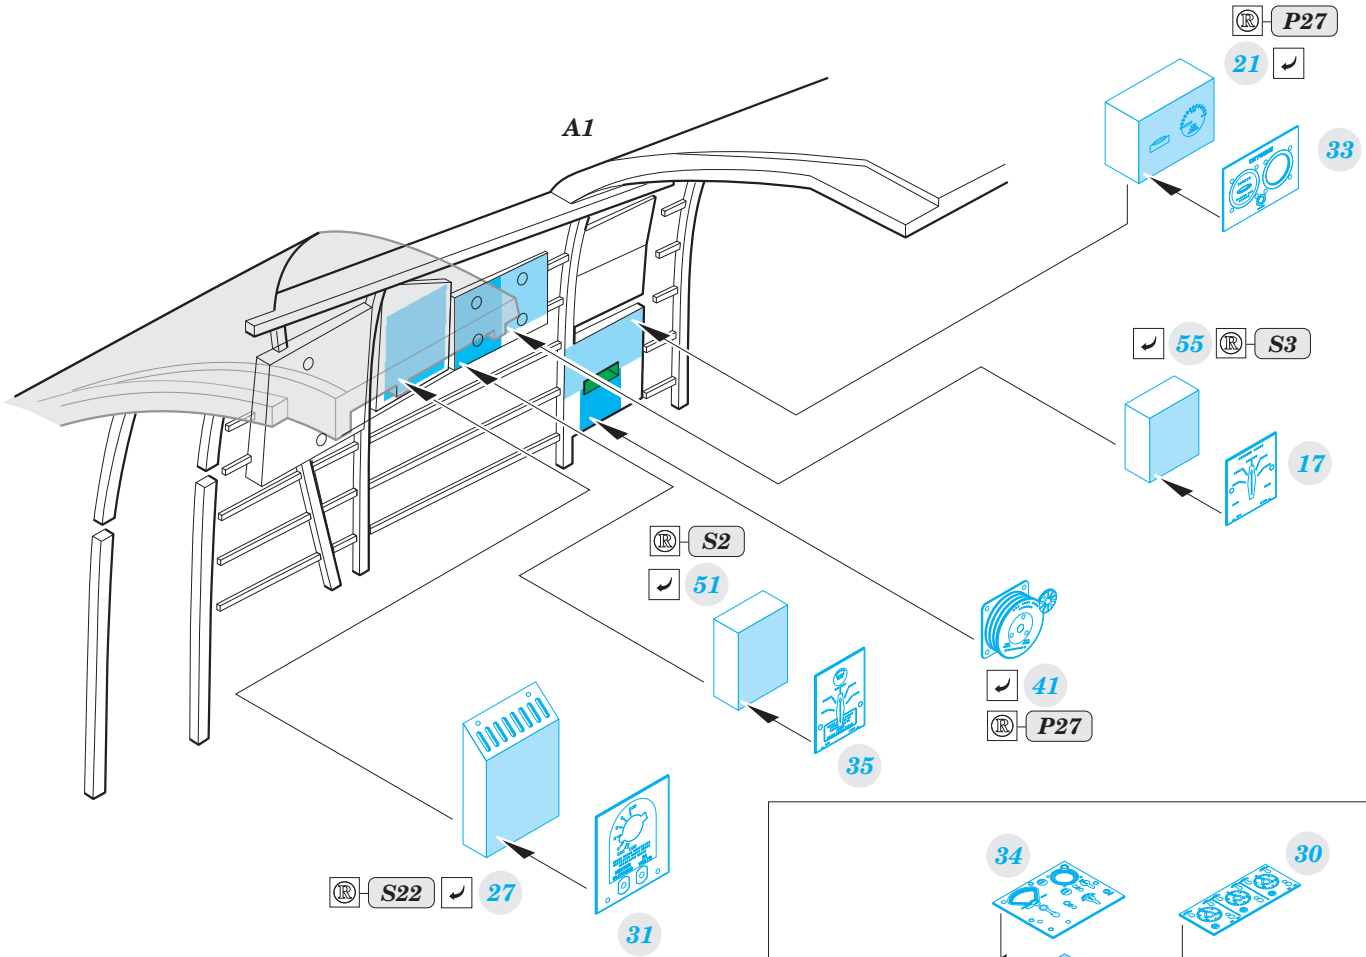

B-24 cockpit

eduard

32 944

1/32

detail set for 1/32 HOBBY BOSS kit • sada detailů pro stavebnici 1/32 HOBBY BOSS

- APPLY EXPRESS MASK AND PAINT BEFORE GLUING
POUŽIT EXPRESS MASK NABARVIT PŘED SLEPENÍM
- SYMMETRICAL ASSEMBLY
SYMETRICKÁ MONTÁŽ
- REMOVE
ODSTRANIT
- GRIND
OBROUSIT
- DRILL HOLE
VRTÁT OTVOR
- BEND
OHNOUT
- OPTION
VOLBA
- REPLACE
NAHRADIT
- 1** COLORED ETCHED PARTS
LEPTANÉ BAREVNÉ DÍLY
- 1** ETCHED PARTS
LEPTANÉ NEBAREVNÉ DÍLY
- 1** ORIGINAL KIT PARTS
PŮVODNÍ DÍLY STAVEBNICE

ORIGINAL KIT PARTS
PŮVODNÍ DÍLY STAVEBNICE

PHOTO-ETCHED PARTS
LEPTANÉ DÍLY

PARTS TO BE REMOVED
DÍLY K ODSTRANĚNÍ

FILL
TMELIT

Related products:

32 437 B-24 undercarriage 1/32

32 438 B-24 engines 1/32

32 945 B-24 seatbelts STEEL 1/32