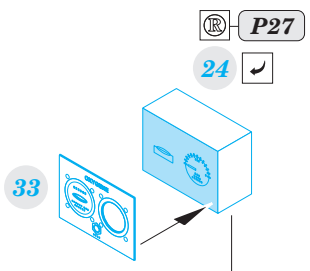

B-24 cockpit

eduard

32 944

1/32

detail set for 1/32 HOBBY BOSS kit • sada detailů pro stavebnici 1/32 HOBBY BOSS

- APPLY EXPRESS MASK AND PAINT BEFORE GLUING
POUŽIT EXPRESS MASK NABARVIT PŘED SLEPENÍM
- SYMMETRICAL ASSEMBLY
SYMETRICKÁ MONTÁŽ
- REMOVE
ODSTRANIT
- GRIND
OBROUSIT
- DRILL HOLE
VRTÁT OTVOR
- BEND
OHNOUT
- OPTION
VOLBA
- REPLACE
NAHRADIT
- 1** COLORED ETCHED PARTS
LEPTANÉ BAREVNÉ DÍLY
- 1** ETCHED PARTS
LEPTANÉ NEBAREVNÉ DÍLY
- 1** ORIGINAL KIT PARTS
PŮVODNÍ DÍLY STAVEBNICE

ORIGINAL KIT PARTS
PŮVODNÍ DÍLY STAVEBNICE

PHOTO-ETCHED PARTS
LEPTANÉ DÍLY

PARTS TO BE REMOVED
DÍLY K ODSTRANĚNÍ

FILL
TMELIT

Related products:

32 437 B-24 undercarriage 1/32

32 438 B-24 engines 1/32

32 945 B-24 seatbelts STEEL 1/32