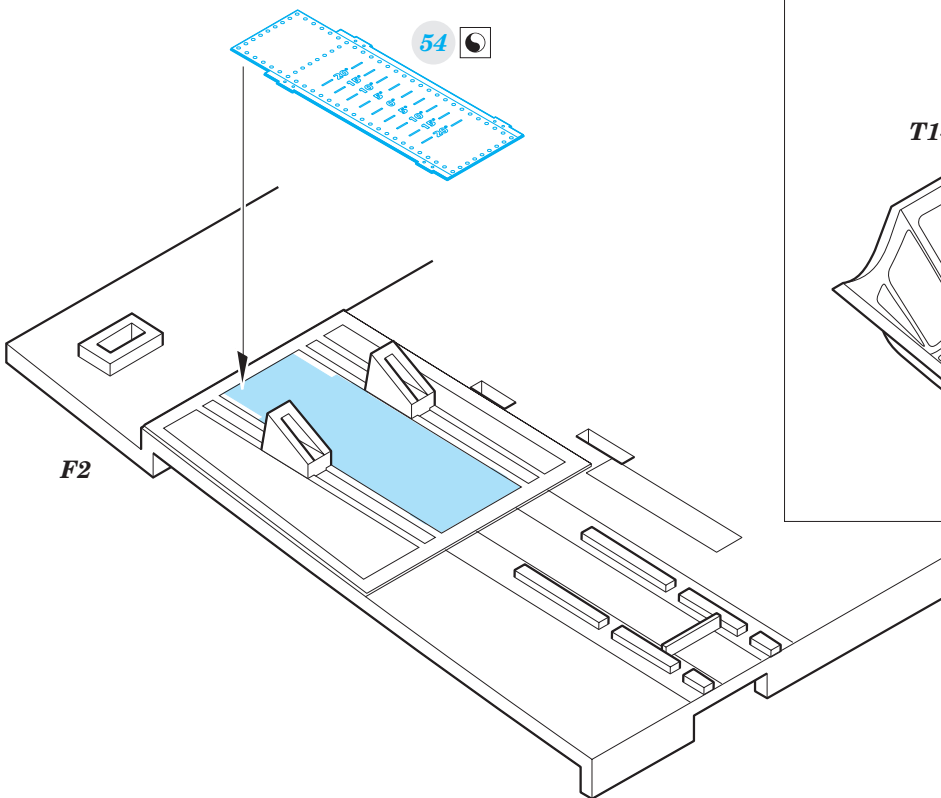

ORIGINAL KIT PARTS
PŮVODNÍ DÍLY STAVEBNICE

PHOTO-ETCHED PARTS
LEPTANÉ DÍLY

PARTS TO BE REMOVED
DÍLY K ODSTRANĚNÍ

FILL
TMELIT

Related products:

32 437 B-24 undercarriage 1/32

32 438 B-24 engines 1/32

32 945 B-24 seatbelts STEEL 1/32