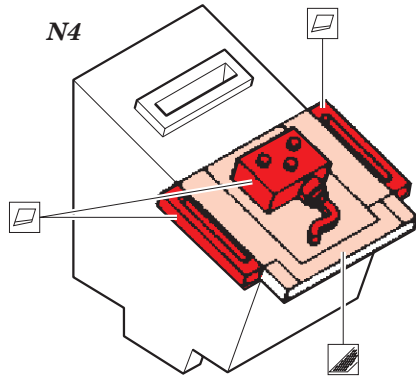

B-24 cockpit

eduard

32 944

1/32

detail set for 1/32 HOBBY BOSS kit • sada detailů pro stavebnici 1/32 HOBBY BOSS

- APPLY EXPRESS MASK AND PAINT BEFORE GLUING
POUŽIT EXPRESS MASK NABARVIT PŘED SLEPENÍM
- SYMMETRICAL ASSEMBLY
SYMETRICKÁ MONTÁŽ
- REMOVE
ODSTRANIT
- GRIND
OBROUSIT
- DRILL HOLE
VRTÁT OTVOR
- BEND
OHNOUT
- OPTION
VOLBA
- REPLACE
NAHRADIT
- 1** COLORED ETCHED PARTS
LEPTANÉ BAREVNÉ DÍLY
- 1** ETCHED PARTS
LEPTANÉ NEBAREVNÉ DÍLY
- 1** ORIGINAL KIT PARTS
PŮVODNÍ DÍLY STAVEBNICE

ORIGINAL KIT PARTS
PŮVODNÍ DÍLY STAVEBNICE

PHOTO-ETCHED PARTS
LEPTANÉ DÍLY

PARTS TO BE REMOVED
DÍLY K ODSTRANĚNÍ

FILL
TMELIT

Related products:

32 437 B-24 undercarriage 1/32

32 438 B-24 engines 1/32

32 945 B-24 seatbelts STEEL 1/32