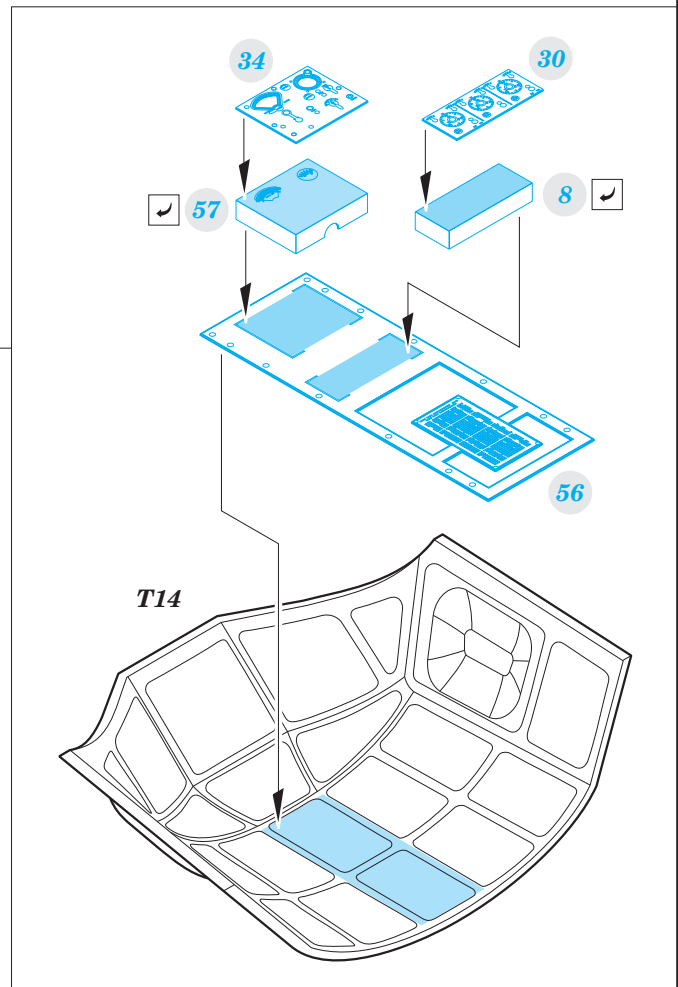

B-24 cockpit

eduard

32 944

1/32

detail set for 1/32 HOBBY BOSS kit • sada detailů pro stavebnici 1/32 HOBBY BOSS

- APPLY EXPRESS MASK AND PAINT BEFORE GLUING
POUŽIT EXPRESS MASK NABARVIT PŘED SLEPENÍM
- SYMMETRICAL ASSEMBLY
SYMETRICKÁ MONTÁŽ
- REMOVE
ODSTRANIT
- GRIND
OBROUSIT
- DRILL HOLE
VRTÁT OTVOR
- BEND
OHNOUT
- OPTION
VOLBA
- REPLACE
NAHRADIT
- 1** COLORED ETCHED PARTS
LEPTANÉ BAREVNÉ DÍLY
- 1** ETCHED PARTS
LEPTANÉ NEBAREVNÉ DÍLY
- 1** ORIGINAL KIT PARTS
PŮVODNÍ DÍLY STAVEBNICE

ORIGINAL KIT PARTS
PŮVODNÍ DÍLY STAVEBNICE

PHOTO-ETCHED PARTS
LEPTANÉ DÍLY

PARTS TO BE REMOVED
DÍLY K ODSTRANĚNÍ

FILL
TMELIT

Related products:

32 437 B-24 undercarriage 1/32

32 438 B-24 engines 1/32

32 945 B-24 seatbelts STEEL 1/32