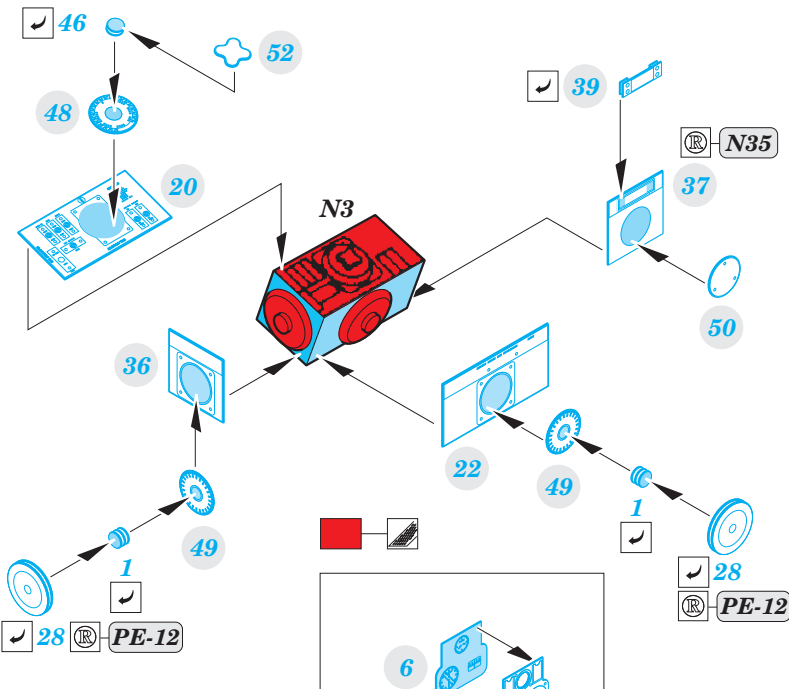

B-24 cockpit

eduard

32 944

1/32

detail set for 1/32 HOBBY BOSS kit • sada detailů pro stavebnici 1/32 HOBBY BOSS

- APPLY EXPRESS MASK AND PAINT BEFORE GLUING
POUŽIT EXPRESS MASK NABARVIT PŘED SLEPENÍM
- SYMMETRICAL ASSEMBLY
SYMETRICKÁ MONTÁŽ
- REMOVE
ODSTRANIT
- GRIND
OBROUSIT
- DRILL HOLE
VRTÁT OTVOR
- BEND
OHNOUT
- OPTION
VOLBA
- REPLACE
NAHRADIT
- 1** COLORED ETCHED PARTS
LEPTANÉ BAREVNÉ DÍLY
- 1** ETCHED PARTS
LEPTANÉ NEBAREVNÉ DÍLY
- 1** ORIGINAL KIT PARTS
PŮVODNÍ DÍLY STAVEBNICE

ORIGINAL KIT PARTS
PŮVODNÍ DÍLY STAVEBNICE

PHOTO-ETCHED PARTS
LEPTANÉ DÍLY

PARTS TO BE REMOVED
DÍLY K ODSTRANĚNÍ

FILL
TMELIT

Related products:

32 437 B-24 undercarriage 1/32

32 438 B-24 engines 1/32

32 945 B-24 seatbelts STEEL 1/32