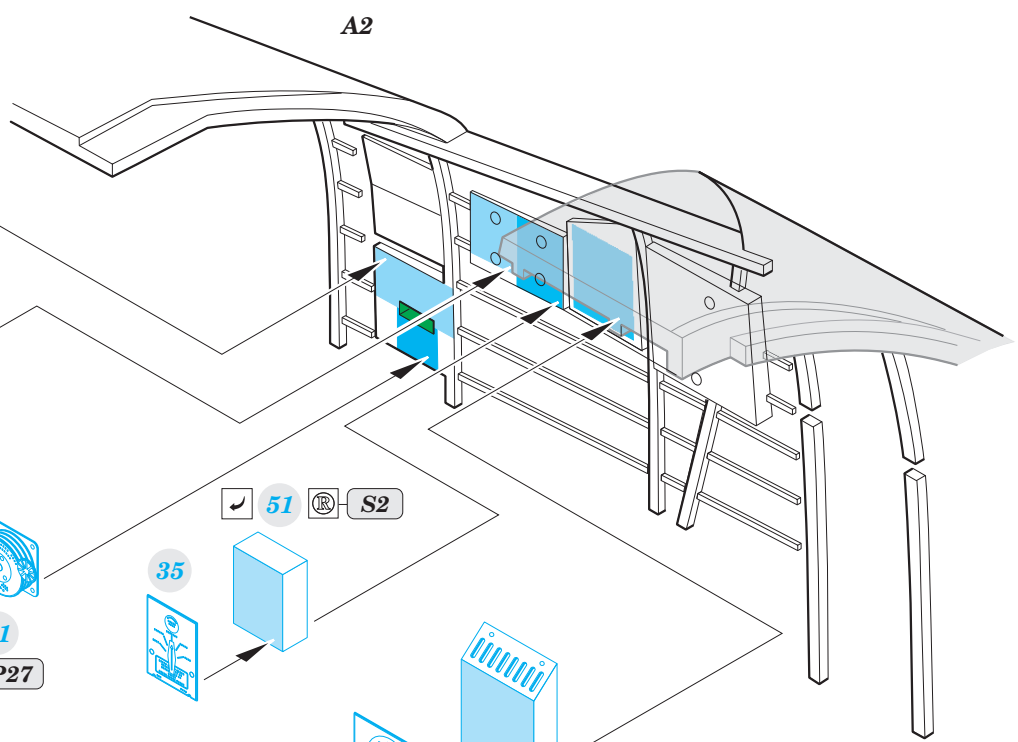

B-24 cockpit

eduard

32 944

1/32

detail set for 1/32 HOBBY BOSS kit • sada detailů pro stavebnici 1/32 HOBBY BOSS

- APPLY EXPRESS MASK AND PAINT BEFORE GLUING
POUŽIT EXPRESS MASK NABARVIT PŘED SLEPENÍM
- SYMMETRICAL ASSEMBLY
SYMETRICKÁ MONTÁŽ
- REMOVE
ODSTRANIT
- GRIND
OBROUSIT
- DRILL HOLE
VRTÁT OTVOR
- BEND
OHNOUT
- OPTION
VOLBA
- REPLACE
NAHRADIT
- 1** COLORED ETCHED PARTS
LEPTANÉ BAREVNÉ DÍLY
- 1** ETCHED PARTS
LEPTANÉ NEBAREVNÉ DÍLY
- 1** ORIGINAL KIT PARTS
PŮVODNÍ DÍLY STAVEBNICE

ORIGINAL KIT PARTS
PŮVODNÍ DÍLY STAVEBNICE

PHOTO-ETCHED PARTS
LEPTANÉ DÍLY

PARTS TO BE REMOVED
DÍLY K ODSTRANĚNÍ

FILL
TMELIT

Related products:

32 437 B-24 undercarriage 1/32

32 438 B-24 engines 1/32

32 945 B-24 seatbelts STEEL 1/32