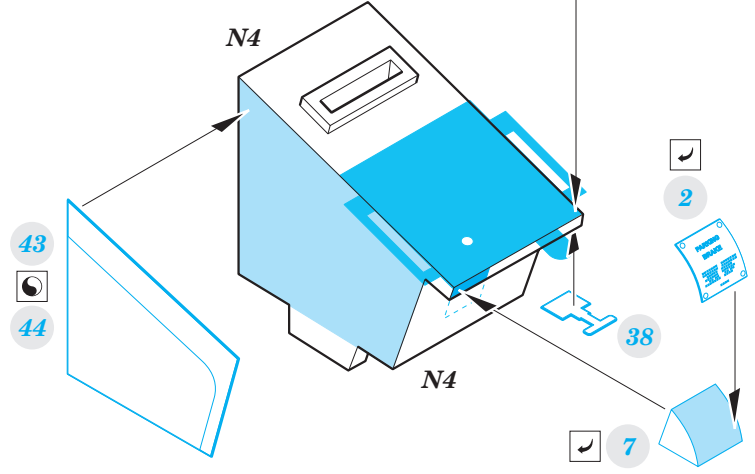

B-24 cockpit

eduard

32 944

1/32

detail set for 1/32 HOBBY BOSS kit • sada detailů pro stavebnici 1/32 HOBBY BOSS

- APPLY EXPRESS MASK AND PAINT BEFORE GLUING
POUŽIT EXPRESS MASK NABARVIT PŘED SLEPENÍM
- SYMMETRICAL ASSEMBLY
SYMETRICKÁ MONTÁŽ
- REMOVE
ODSTRANIT
- GRIND
OBROUSIT
- DRILL HOLE
VRTÁT OTVOR
- BEND
OHNOUT
- OPTION
VOLBA
- REPLACE
NAHRADIT
- 1** COLORED ETCHED PARTS
LEPTANÉ BAREVNÉ DÍLY
- 1** ETCHED PARTS
LEPTANÉ NEBAREVNÉ DÍLY
- 1** ORIGINAL KIT PARTS
PŮVODNÍ DÍLY STAVEBNICE

ORIGINAL KIT PARTS
PŮVODNÍ DÍLY STAVEBNICE

PHOTO-ETCHED PARTS
LEPTANÉ DÍLY

PARTS TO BE REMOVED
DÍLY K ODSTRANĚNÍ

FILL
TMELIT

Related products:

32 437 B-24 undercarriage 1/32

32 438 B-24 engines 1/32

32 945 B-24 seatbelts STEEL 1/32