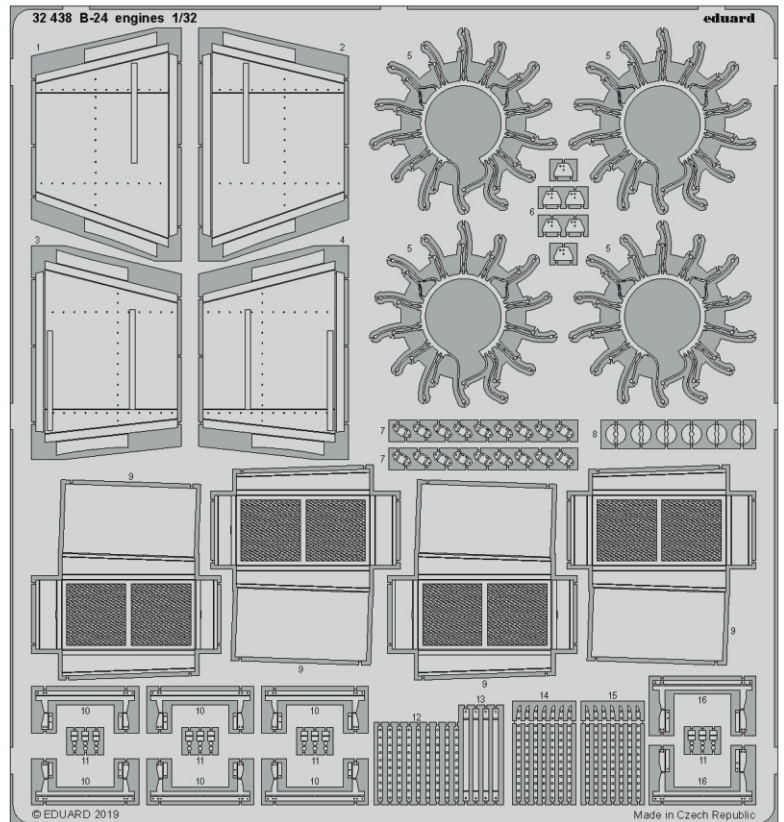

B-24 cockpit

eduard

32 944

1/32

detail set for 1/32 HOBBY BOSS kit • sada detailů pro stavebnici 1/32 HOBBY BOSS

- APPLY EXPRESS MASK AND PAINT BEFORE GLUING
POUŽIT EXPRESS MASK NABARVIT PŘED SLEPENÍM
- SYMMETRICAL ASSEMBLY
SYMETRICKÁ MONTÁŽ
- REMOVE
ODSTRANIT
- GRIND
OBROUSIT
- DRILL HOLE
VRTÁT OTVOR
- BEND
OHNOUT
- OPTION
VOLBA
- REPLACE
NAHRADIT
- 1** COLORED ETCHED PARTS
LEPTANÉ BAREVNÉ DÍLY
- 1** ETCHED PARTS
LEPTANÉ NEBAREVNÉ DÍLY
- 1** ORIGINAL KIT PARTS
PŮVODNÍ DÍLY STAVEBNICE

ORIGINAL KIT PARTS
PŮVODNÍ DÍLY STAVEBNICE

PHOTO-ETCHED PARTS
LEPTANÉ DÍLY

PARTS TO BE REMOVED
DÍLY K ODSTRANĚNÍ

FILL
TMELIT

Related products:

32 437 B-24 undercarriage 1/32

32 438 B-24 engines 1/32

32 945 B-24 seatbelts STEEL 1/32