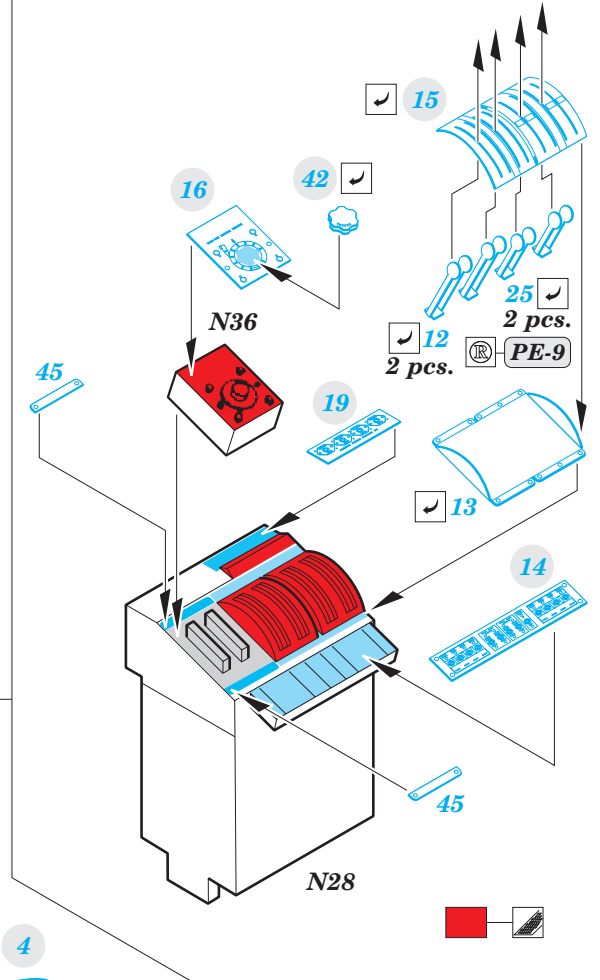

B-24 cockpit

eduard

32 944

1/32

detail set for 1/32 HOBBY BOSS kit • sada detailů pro stavebnici 1/32 HOBBY BOSS

- APPLY EXPRESS MASK AND PAINT BEFORE GLUING
POUŽIT EXPRESS MASK NABARVIT PŘED SLEPENÍM
- SYMMETRICAL ASSEMBLY
SYMETRICKÁ MONTÁŽ
- REMOVE
ODSTRANIT
- GRIND
OBROUSIT
- DRILL HOLE
VRTÁT OTVOR
- BEND
OHNOUT
- OPTION
VOLBA
- REPLACE
NAHRADIT
- 1** COLORED ETCHED PARTS
LEPTANÉ BAREVNÉ DÍLY
- 1** ETCHED PARTS
LEPTANÉ NEBAREVNÉ DÍLY
- 1** ORIGINAL KIT PARTS
PŮVODNÍ DÍLY STAVEBNICE

ORIGINAL KIT PARTS
PŮVODNÍ DÍLY STAVEBNICE

PHOTO-ETCHED PARTS
LEPTANÉ DÍLY

PARTS TO BE REMOVED
DÍLY K ODSTRANĚNÍ

FILL
TMELIT

Related products:

32 437 B-24 undercarriage 1/32

32 438 B-24 engines 1/32

32 945 B-24 seatbelts STEEL 1/32