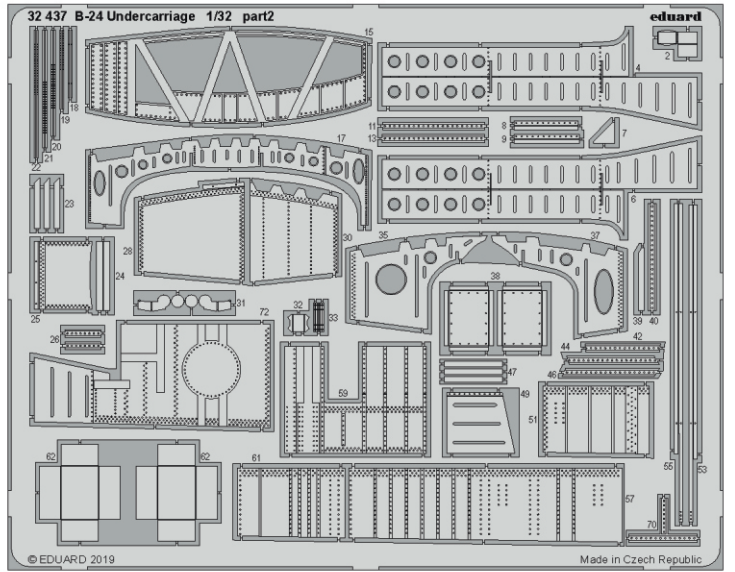

B-24 cockpit

eduard

32 944

1/32

detail set for 1/32 HOBBY BOSS kit • sada detailů pro stavebnici 1/32 HOBBY BOSS

- APPLY EXPRESS MASK AND PAINT BEFORE GLUING
POUŽIT EXPRESS MASK NABARVIT PŘED SLEPENÍM
- SYMMETRICAL ASSEMBLY
SYMETRICKÁ MONTÁŽ
- REMOVE
ODSTRANIT
- GRIND
OBROUSIT
- DRILL HOLE
VRTÁT OTVOR
- BEND
OHNOUT
- OPTION
VOLBA
- REPLACE
NAHRADIT
- 1** COLORED ETCHED PARTS
LEPTANÉ BAREVNÉ DÍLY
- 1** ETCHED PARTS
LEPTANÉ NEBAREVNÉ DÍLY
- 1** ORIGINAL KIT PARTS
PŮVODNÍ DÍLY STAVEBNICE

ORIGINAL KIT PARTS
PŮVODNÍ DÍLY STAVEBNICE

PHOTO-ETCHED PARTS
LEPTANÉ DÍLY

PARTS TO BE REMOVED
DÍLY K ODSTRANĚNÍ

FILL
TMELIT

Related products:

32 437 B-24 undercarriage 1/32

32 438 B-24 engines 1/32

32 945 B-24 seatbelts STEEL 1/32