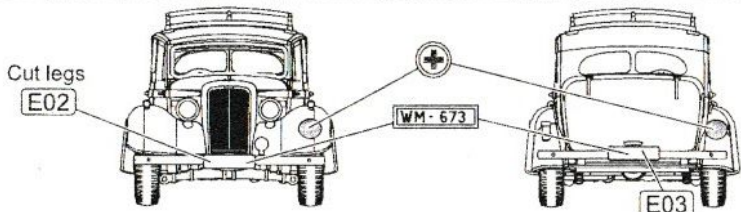

Super Snipe Saloon, Unidentified Kriegsmarine unit. Panzer Grey (RAL 7021) 1941.
Super Snipe Saloon Кригсмарине (ВМФ Германии). Танковый серый. (RAL 7021) 1941.