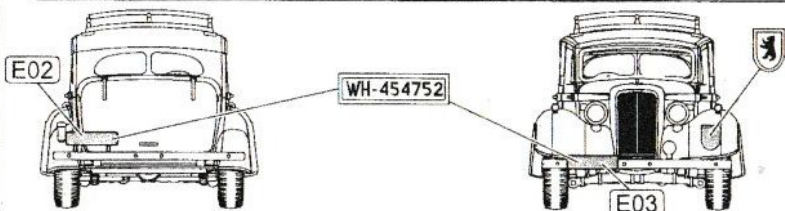

**Markings and painting.**

Super Snipe Saloon from a contract V-3696, Khaki Green No.3. Spring 1940.  
 Super Snipe Saloon контракта V-3696. Английский зелёный №3. Весна 1940.

Super Snipe Saloon. Commander 2nd Army Lt General Sir Miles Dempsey. Olive Drab SCC15. Brachterbeek Holland. February 1945.  
 Super Snipe Saloon командира 2-ой Бр. Армии Генерал-лейтенанта Sir Miles Dempsey. Оливковый зелёный SCC15. Brachterbeek. Голландия. Февраль 1945.