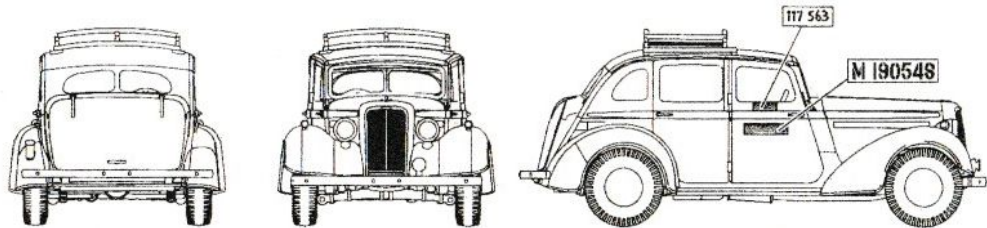

**Markings and painting.**

Super Snipe Saloon from a contract V-3696, Khaki Green No.3. Spring 1940.  
 Super Snipe Saloon контракта V-3696. Английский зелёный №3. Весна 1940.

Super Snipe Saloon. Commander 2nd Army Lt General Sir Miles Dempsey. Olive Drab SCC15. Brachterbeek Holland. February 1945.  
 Super Snipe Saloon командира 2-ой Бр. Армии Генерал-лейтенанта Sir Miles Dempsey. Оливковый зелёный SCC15. Brachterbeek. Голландия. Февраль 1945.