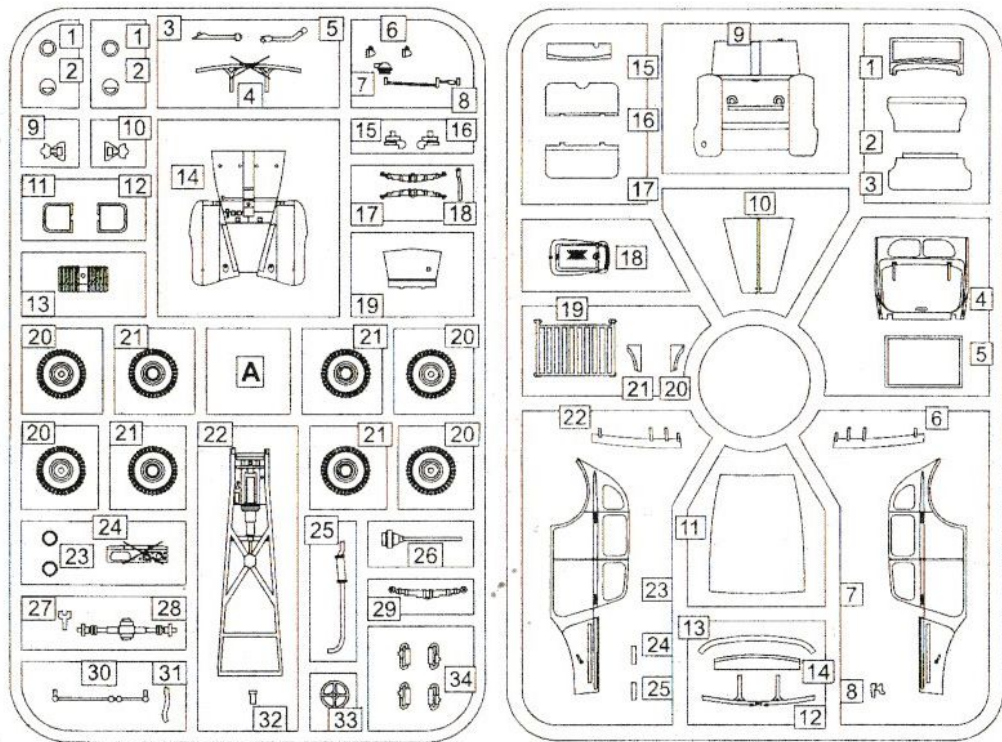

1/72 scale plastic model kit.
Cat.# 72550