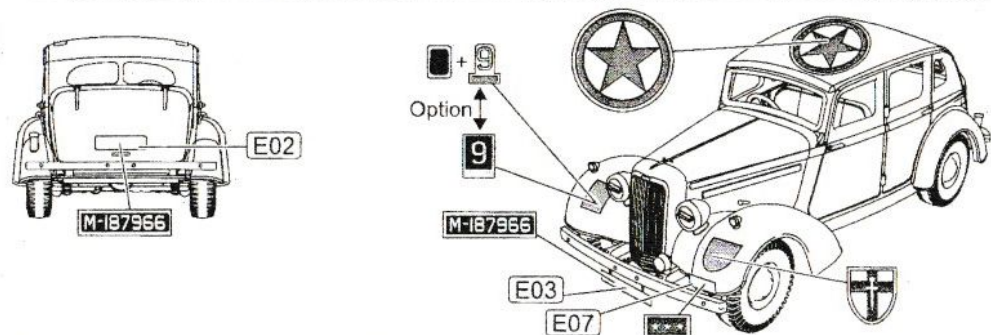

**Markings and painting.**

Super Snipe Saloon from a contract V-3696, Khaki Green No.3. Spring 1940.  
 Super Snipe Saloon контракта V-3696. Английский зелёный №3. Весна 1940.

Super Snipe Saloon. Commander 2nd Army Lt General Sir Miles Dempsey. Olive Drab SCC15. Brachterbeek Holland. February 1945.  
 Super Snipe Saloon командира 2-ой Бр. Армии Генерал-лейтенанта Sir Miles Dempsey. Оливковый зелёный SCC15. Brachterbeek. Голландия. Февраль 1945.