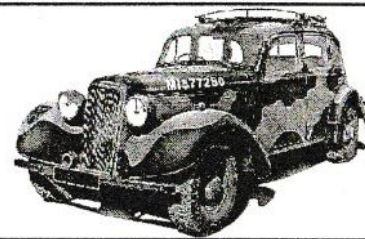

Super Snipe Saloon