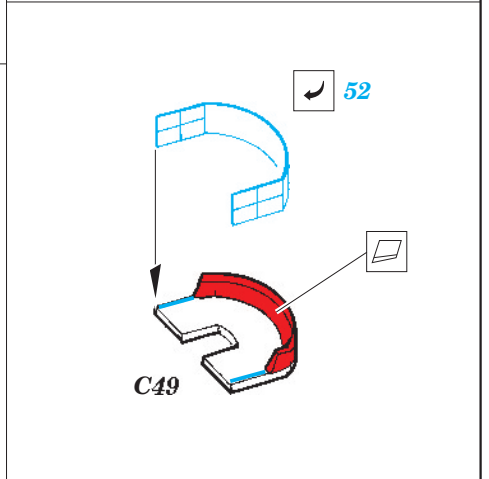

TONE railings 1/350

eduard

53 075

1/350 scale detail set for TAMIYA kit • sada detailů pro model 1/350 TAMIYA

- APPLY EXPRESS MASK AND PAINT BEFORE GLUING
POUŽIT EXPRESS MASK NABARVIT PŘED SLEPENÍM
- SYMMETRICAL ASSEMBLY
SYMETRICKÁ MONTÁŽ
- REMOVE
ODSTRANIT
- GRIND
OBROUSIT
- DRILL HOLE
VRTAT OTVOR
- BEND
OHNOUT
- OPTION
VOLBA
- REPLACE
NAHRADIT

ORIGINAL KIT PARTS
PŮVODNÍ DÍLY STAVEBNICE

PHOTO-ETCHED PARTS
LEPTANÉ DÍLY

PARTS TO BE REMOVED
DÍLY K ODSTRANĚNÍ

FILL
TMELIT

*For futher detail sets look for **eduard** 53 074 TONE 1/350
(not included in this set)*