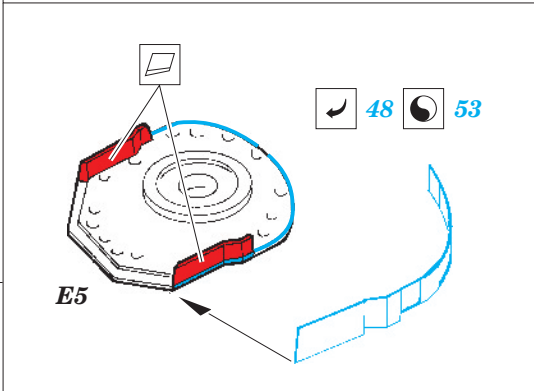

TONE railings 1/350

eduard

53 075

1/350 scale detail set for TAMIYA kit • sada detailů pro model 1/350 TAMIYA

- APPLY EXPRESS MASK AND PAINT BEFORE GLUING
POUŽIT EXPRESS MASK NABARVIT PŘED SLEPENÍM
- SYMMETRICAL ASSEMBLY
SYMETRICKÁ MONTÁŽ
- REMOVE
ODSTRANIT
- GRIND
OBROUSIT
- DRILL HOLE
VRTAT OTVOR
- BEND
OHNOUT
- OPTION
VOLBA
- REPLACE
NAHRADIT

ORIGINAL KIT PARTS
PŮVODNÍ DÍLY STAVEBNICE

PHOTO-ETCHED PARTS
LEPTANÉ DÍLY

PARTS TO BE REMOVED
DÍLY K ODSTRANĚNÍ

FILL
TMELIT

*For futher detail sets look for **eduard** 53 074 TONE 1/350
(not included in this set)*