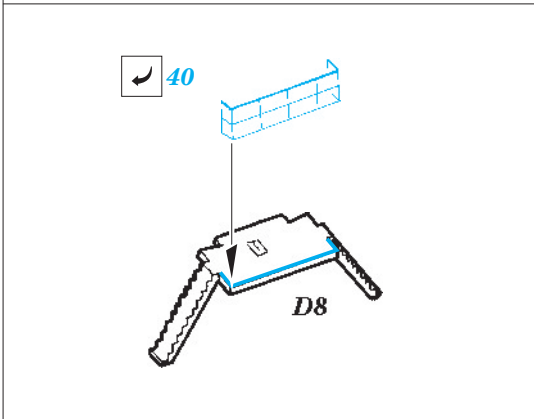

TONE railings 1/350

eduard

53 075

1/350 scale detail set for TAMIYA kit • sada detailů pro model 1/350 TAMIYA

- APPLY EXPRESS MASK AND PAINT BEFORE GLUING
POUŽIT EXPRESS MASK NABARVIT PŘED SLEPENÍM
- SYMMETRICAL ASSEMBLY
SYMETRICKÁ MONTÁŽ
- REMOVE
ODSTRANIT
- GRIND
OBROUSIT
- DRILL HOLE
VRTAT OTVOR
- BEND
OHNOUT
- OPTION
VOLBA
- REPLACE
NAHRADIT

ORIGINAL KIT PARTS
PŮVODNÍ DÍLY STAVEBNICE

PHOTO-ETCHED PARTS
LEPTANÉ DÍLY

PARTS TO BE REMOVED
DÍLY K ODSTRANĚNÍ

FILL
TMELIT

*For futher detail sets look for **eduard** 53 074 TONE 1/350
(not included in this set)*