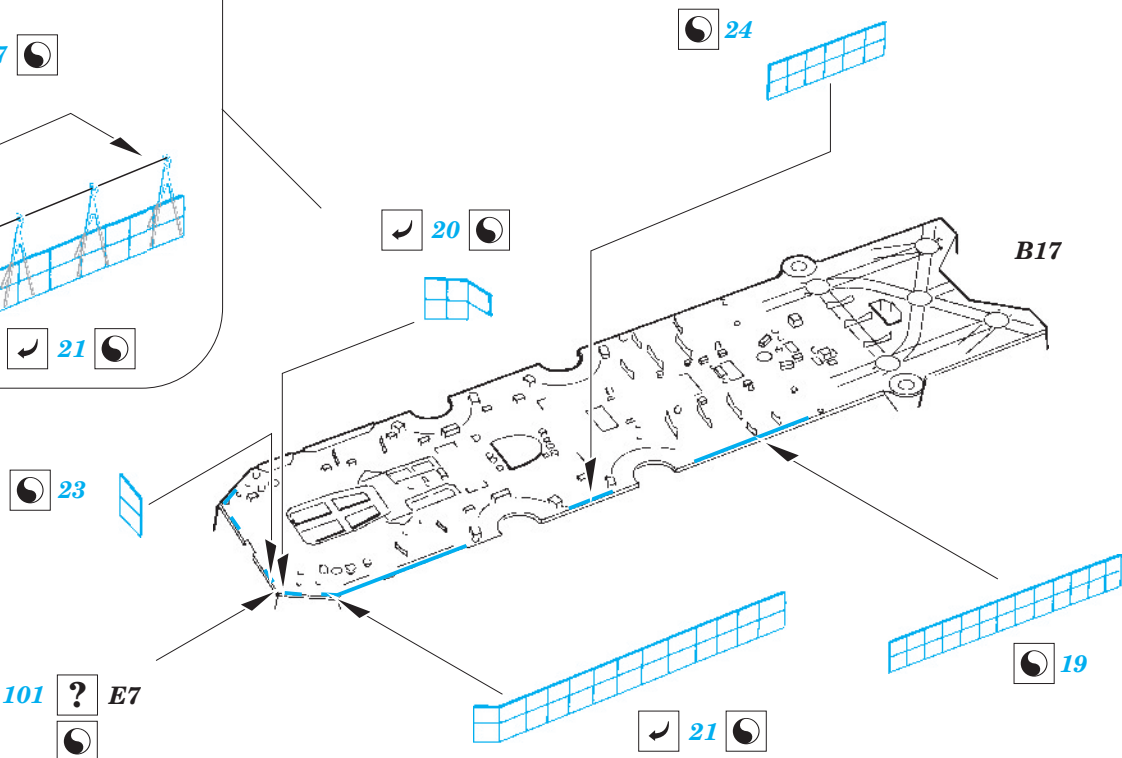

TONE railings 1/350

eduard

53 075

1/350 scale detail set for TAMIYA kit • sada detailů pro model 1/350 TAMIYA

- APPLY EXPRESS MASK AND PAINT BEFORE GLUING
POUŽIT EXPRESS MASK NABARVIT PŘED SLEPENÍM
- SYMMETRICAL ASSEMBLY
SYMETRICKÁ MONTÁŽ
- REMOVE
ODSTRANIT
- GRIND
OBROUSIT
- DRILL HOLE
VRTAT OTVOR
- BEND
OHNOUT
- OPTION
VOLBA
- REPLACE
NAHRADIT

ORIGINAL KIT PARTS
PŮVODNÍ DÍLY STAVEBNICE

PHOTO-ETCHED PARTS
LEPTANÉ DÍLY

PARTS TO BE REMOVED
DÍLY K ODSTRANĚNÍ

FILL
TMELIT

*For futher detail sets look for **eduard** 53 074 TONE 1/350
(not included in this set)*