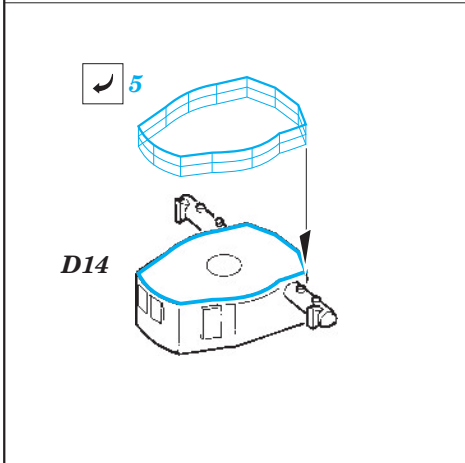

TONE railings 1/350

eduard

53 075

1/350 scale detail set for TAMIYA kit • sada detailů pro model 1/350 TAMIYA

- APPLY EXPRESS MASK AND PAINT BEFORE GLUING
POUŽIT EXPRESS MASK NABARVIT PŘED SLEPENÍM
- SYMMETRICAL ASSEMBLY
SYMETRICKÁ MONTÁŽ
- REMOVE
ODSTRANIT
- GRIND
OBROUSIT
- DRILL HOLE
VRTAT OTVOR
- BEND
OHNOUT
- OPTION
VOLBA
- REPLACE
NAHRADIT

ORIGINAL KIT PARTS
PŮVODNÍ DÍLY STAVEBNICE

PHOTO-ETCHED PARTS
LEPTANÉ DÍLY

PARTS TO BE REMOVED
DÍLY K ODSTRANĚNÍ

FILL
TMELIT

*For futher detail sets look for **eduard** 53 074 TONE 1/350
(not included in this set)*