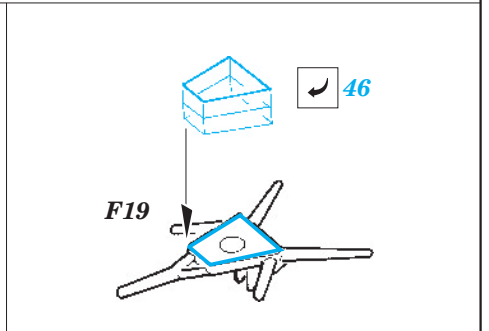

TONE railings 1/350

eduard

53 075

1/350 scale detail set for TAMIYA kit • sada detailů pro model 1/350 TAMIYA

- APPLY EXPRESS MASK AND PAINT BEFORE GLUING
POUŽIT EXPRESS MASK NABARVIT PŘED SLEPENÍM
- SYMMETRICAL ASSEMBLY
SYMETRICKÁ MONTÁŽ
- REMOVE
ODSTRANIT
- GRIND
OBROUSIT
- DRILL HOLE
VRTAT OTVOR
- BEND
OHNOUT
- OPTION
VOLBA
- REPLACE
NAHRADIT

ORIGINAL KIT PARTS
PŮVODNÍ DÍLY STAVEBNICE

PHOTO-ETCHED PARTS
LEPTANÉ DÍLY

PARTS TO BE REMOVED
DÍLY K ODSTRANĚNÍ

FILL
TMELIT

*For futher detail sets look for **eduard** 53 074 TONE 1/350
(not included in this set)*