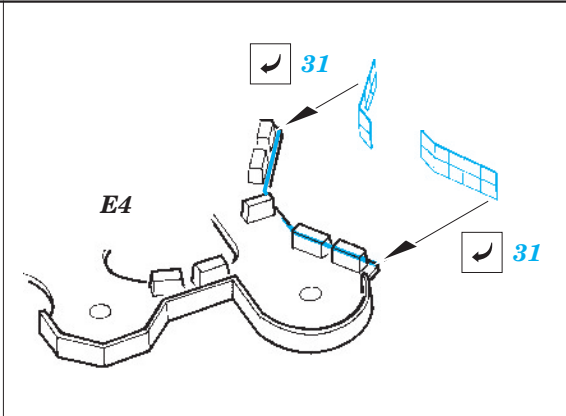

ORIGINAL KIT PARTS
PŮVODNÍ DÍLY STAVEBNICE

PHOTO-ETCHED PARTS
LEPTANÉ DÍLY

PARTS TO BE REMOVED
DÍLY K ODSTRANĚNÍ

FILL
TMELIT

*For futher detail sets look for **eduard** 53 074 TONE 1/350
(not included in this set)*