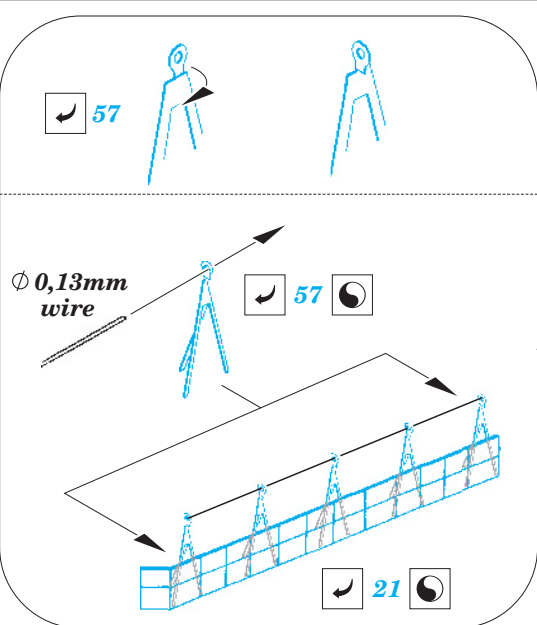

TONE railings 1/350

eduard

53 075

1/350 scale detail set for TAMIYA kit • sada detailů pro model 1/350 TAMIYA

- APPLY EXPRESS MASK AND PAINT BEFORE GLUING
POUŽIT EXPRESS MASK NABARVIT PŘED SLEPENÍM
- SYMMETRICAL ASSEMBLY
SYMETRICKÁ MONTÁŽ
- REMOVE
ODSTRANIT
- GRIND
OBROUSIT
- DRILL HOLE
VRTAT OTVOR
- BEND
OHNOUT
- OPTION
VOLBA
- REPLACE
NAHRADIT

ORIGINAL KIT PARTS
PŮVODNÍ DÍLY STAVEBNICE

PHOTO-ETCHED PARTS
LEPTANÉ DÍLY

PARTS TO BE REMOVED
DÍLY K ODSTRANĚNÍ

FILL
TMELIT

*For futher detail sets look for **eduard** 53 074 TONE 1/350
(not included in this set)*