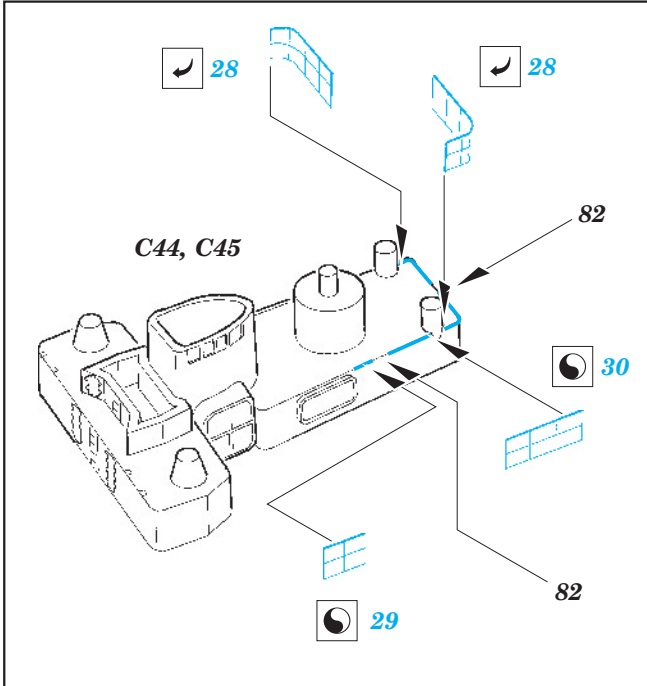

TONE railings 1/350

eduard

53 075

1/350 scale detail set for TAMIYA kit • sada detailů pro model 1/350 TAMIYA

- APPLY EXPRESS MASK AND PAINT BEFORE GLUING
POUŽIT EXPRESS MASK NABARVIT PŘED SLEPENÍM
- SYMMETRICAL ASSEMBLY
SYMETRICKÁ MONTÁŽ
- REMOVE
ODSTRANIT
- GRIND
OBROUSIT
- DRILL HOLE
VRTAT OTVOR
- BEND
OHNOUT
- OPTION
VOLBA
- REPLACE
NAHRADIT

ORIGINAL KIT PARTS
PŮVODNÍ DÍLY STAVEBNICE

PHOTO-ETCHED PARTS
LEPTANÉ DÍLY

PARTS TO BE REMOVED
DÍLY K ODSTRANĚNÍ

FILL
TMELIT

*For futher detail sets look for **eduard** 53 074 TONE 1/350
(not included in this set)*