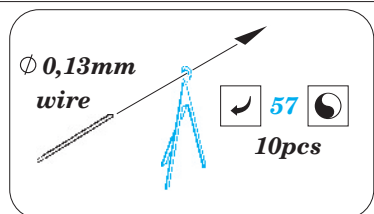

ORIGINAL KIT PARTS
PŮVODNÍ DÍLY STAVEBNICE

PHOTO-ETCHED PARTS
LEPTANÉ DÍLY

PARTS TO BE REMOVED
DÍLY K ODSTRANĚNÍ

FILL
TMELIT

*For futher detail sets look for **eduard** 53 074 TONE 1/350
(not included in this set)*