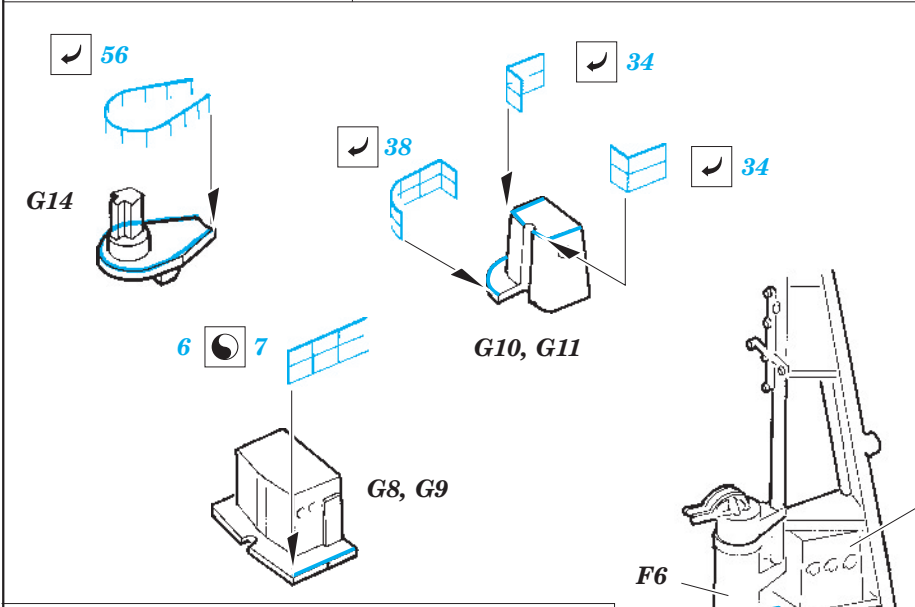

ORIGINAL KIT PARTS
PŮVODNÍ DÍLY STAVEBNICE

PHOTO-ETCHED PARTS
LEPTANÉ DÍLY

PARTS TO BE REMOVED
DÍLY K ODSTRANĚNÍ

FILL
TMELIT

*For futher detail sets look for **eduard** 53 074 TONE 1/350
(not included in this set)*