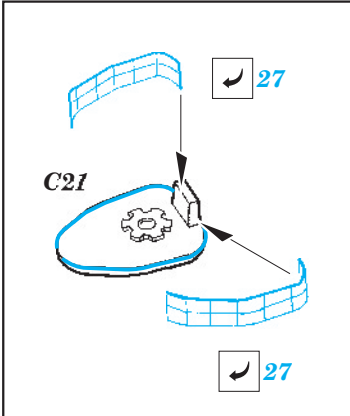

TONE railings 1/350

eduard

53 075

1/350 scale detail set for TAMIYA kit • sada detailů pro model 1/350 TAMIYA

- APPLY EXPRESS MASK AND PAINT BEFORE GLUING
POUŽIT EXPRESS MASK NABARVIT PŘED SLEPENÍM
- SYMMETRICAL ASSEMBLY
SYMETRICKÁ MONTÁŽ
- REMOVE
ODSTRANIT
- GRIND
OBROUSIT
- DRILL HOLE
VRTAT OTVOR
- BEND
OHNOUT
- OPTION
VOLBA
- REPLACE
NAHRADIT

ORIGINAL KIT PARTS
PŮVODNÍ DÍLY STAVEBNICE

PHOTO-ETCHED PARTS
LEPTANÉ DÍLY

PARTS TO BE REMOVED
DÍLY K ODSTRANĚNÍ

FILL
TMELIT

*For futher detail sets look for **eduard** 53 074 TONE 1/350
(not included in this set)*