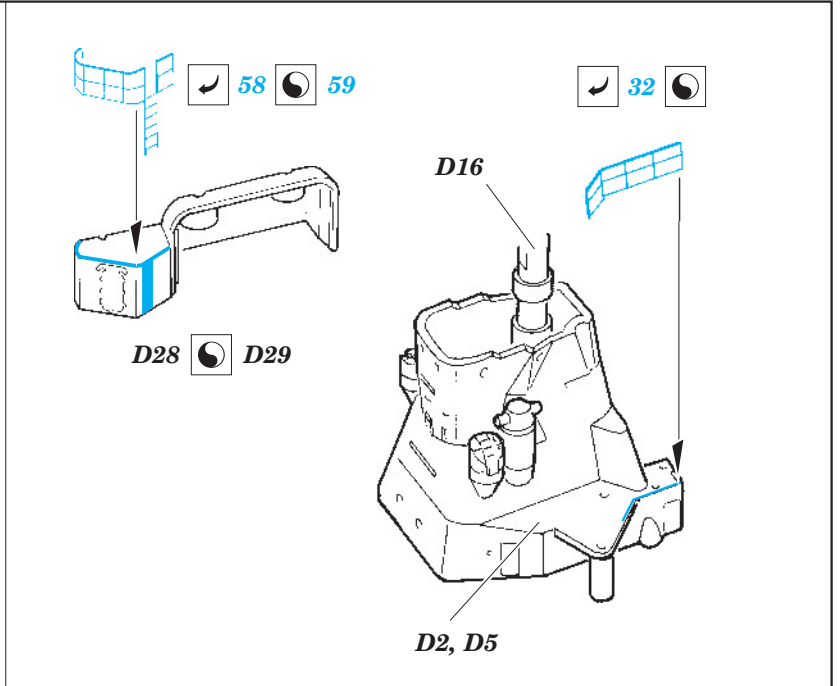

TONE railings 1/350

eduard

53 075

1/350 scale detail set for TAMIYA kit • sada detailů pro model 1/350 TAMIYA

- APPLY EXPRESS MASK AND PAINT BEFORE GLUING
POUŽIT EXPRESS MASK NABARVIT PŘED SLEPENÍM
- SYMMETRICAL ASSEMBLY
SYMETRICKÁ MONTÁŽ
- REMOVE
ODSTRANIT
- GRIND
OBROUSIT
- DRILL HOLE
VRTAT OTVOR
- BEND
OHNOUT
- OPTION
VOLBA
- REPLACE
NAHRADIT

ORIGINAL KIT PARTS
PŮVODNÍ DÍLY STAVEBNICE

PHOTO-ETCHED PARTS
LEPTANÉ DÍLY

PARTS TO BE REMOVED
DÍLY K ODSTRANĚNÍ

FILL
TMELIT

*For futher detail sets look for **eduard** 53 074 TONE 1/350
(not included in this set)*