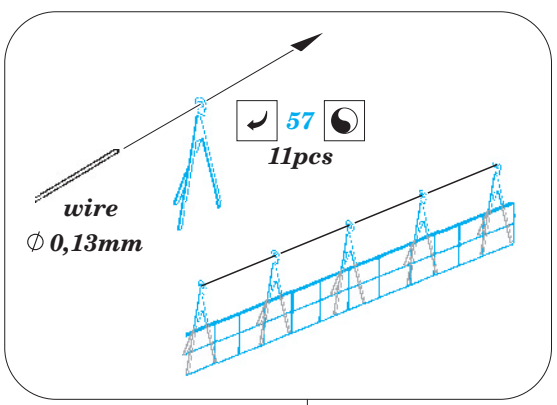

ORIGINAL KIT PARTS
PŮVODNÍ DÍLY STAVEBNICE

PHOTO-ETCHED PARTS
LEPTANÉ DÍLY

PARTS TO BE REMOVED
DÍLY K ODSTRANĚNÍ

FILL
TMELIT

*For futher detail sets look for **eduard** 53 074 TONE 1/350
(not included in this set)*