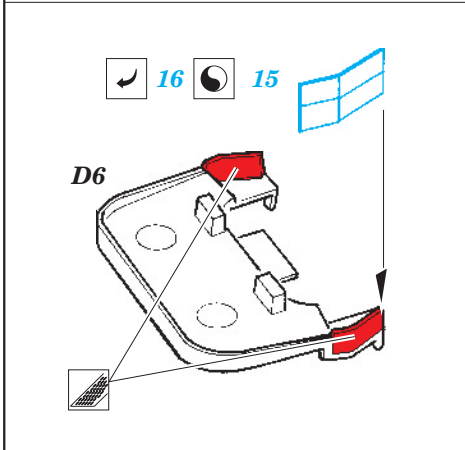

TONE railings 1/350

eduard

53 075

1/350 scale detail set for TAMIYA kit • sada detailů pro model 1/350 TAMIYA

- APPLY EXPRESS MASK AND PAINT BEFORE GLUING
POUŽIT EXPRESS MASK NABARVIT PŘED SLEPENÍM
- SYMMETRICAL ASSEMBLY
SYMETRICKÁ MONTÁŽ
- REMOVE
ODSTRANIT
- GRIND
OBROUSIT
- DRILL HOLE
VRTAT OTVOR
- BEND
OHNOUT
- OPTION
VOLBA
- REPLACE
NAHRADIT

ORIGINAL KIT PARTS
PŮVODNÍ DÍLY STAVEBNICE

PHOTO-ETCHED PARTS
LEPTANÉ DÍLY

PARTS TO BE REMOVED
DÍLY K ODSTRANĚNÍ

FILL
TMELIT

*For futher detail sets look for **eduard** 53 074 TONE 1/350
(not included in this set)*