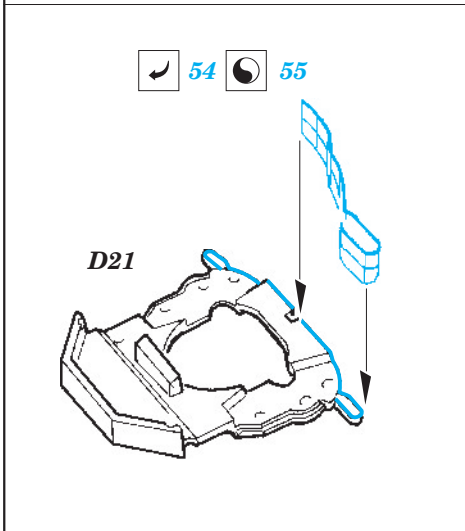

TONE railings 1/350

eduard

53 075

1/350 scale detail set for TAMIYA kit • sada detailů pro model 1/350 TAMIYA

- APPLY EXPRESS MASK AND PAINT BEFORE GLUING
POUŽIT EXPRESS MASK NABARVIT PŘED SLEPENÍM
- SYMMETRICAL ASSEMBLY
SYMETRICKÁ MONTÁŽ
- REMOVE
ODSTRANIT
- GRIND
OBROUSIT
- DRILL HOLE
VRTAT OTVOR
- BEND
OHNOUT
- OPTION
VOLBA
- REPLACE
NAHRADIT

ORIGINAL KIT PARTS
PŮVODNÍ DÍLY STAVEBNICE

PHOTO-ETCHED PARTS
LEPTANÉ DÍLY

PARTS TO BE REMOVED
DÍLY K ODSTRANĚNÍ

FILL
TMELIT

*For futher detail sets look for **eduard** 53 074 TONE 1/350
(not included in this set)*