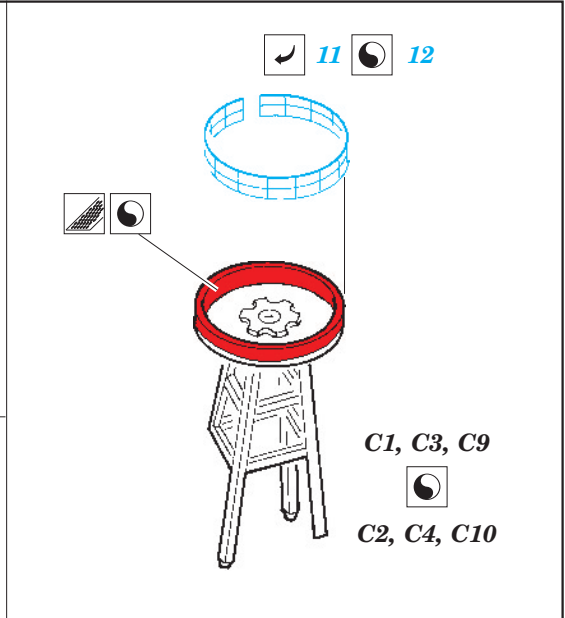

TONE railings 1/350

eduard

53 075

1/350 scale detail set for TAMIYA kit • sada detailů pro model 1/350 TAMIYA

- APPLY EXPRESS MASK AND PAINT BEFORE GLUING
POUŽIT EXPRESS MASK NABARVIT PŘED SLEPENÍM
- SYMMETRICAL ASSEMBLY
SYMETRICKÁ MONTÁŽ
- REMOVE
ODSTRANIT
- GRIND
OBROUSIT
- DRILL HOLE
VRTAT OTVOR
- BEND
OHNOUT
- OPTION
VOLBA
- REPLACE
NAHRADIT

ORIGINAL KIT PARTS
PŮVODNÍ DÍLY STAVEBNICE

PHOTO-ETCHED PARTS
LEPTANÉ DÍLY

PARTS TO BE REMOVED
DÍLY K ODSTRANĚNÍ

FILL
TMELIT

*For futher detail sets look for **eduard** 53 074 TONE 1/350
(not included in this set)*