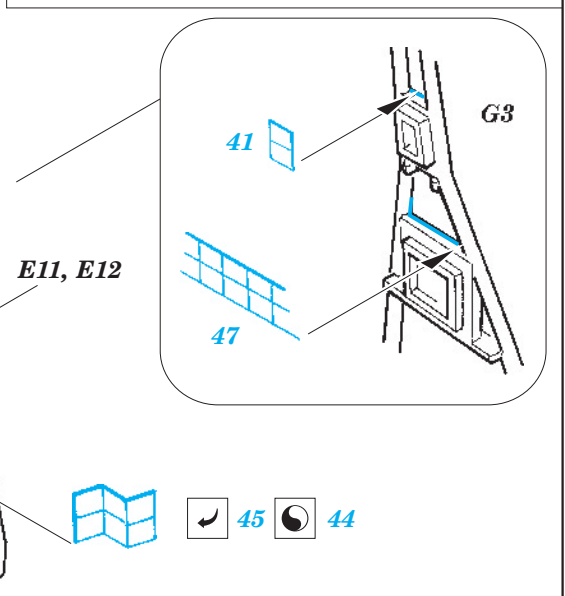

ORIGINAL KIT PARTS
PŮVODNÍ DÍLY STAVEBNICE

PHOTO-ETCHED PARTS
LEPTANÉ DÍLY

PARTS TO BE REMOVED
DÍLY K ODSTRANĚNÍ

FILL
TMELIT

*For futher detail sets look for **eduard** 53 074 TONE 1/350
(not included in this set)*