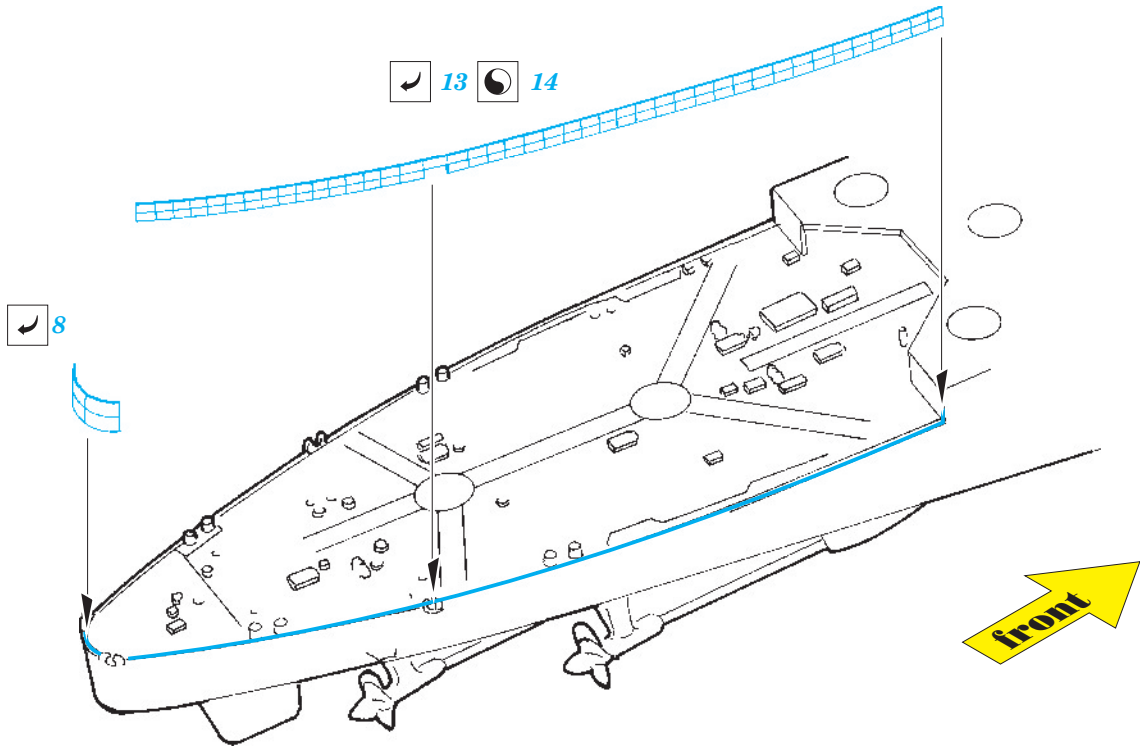

ORIGINAL KIT PARTS
PŮVODNÍ DÍLY STAVEBNICE

PHOTO-ETCHED PARTS
LEPTANÉ DÍLY

PARTS TO BE REMOVED
DÍLY K ODSTRANĚNÍ

FILL
TMELIT

*For futher detail sets look for **eduard** 53 074 TONE 1/350
(not included in this set)*