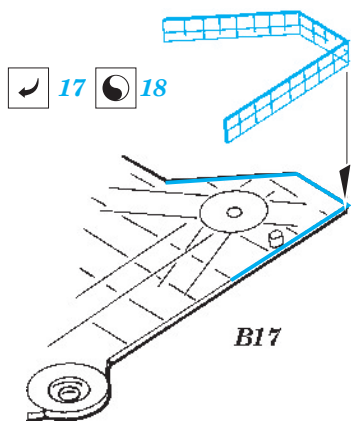

TONE railings 1/350

eduard

53 075

1/350 scale detail set for TAMIYA kit • sada detailů pro model 1/350 TAMIYA

- APPLY EXPRESS MASK AND PAINT BEFORE GLUING
POUŽIT EXPRESS MASK NABARVIT PŘED SLEPENÍM
- SYMMETRICAL ASSEMBLY
SYMETRICKÁ MONTÁŽ
- REMOVE
ODSTRANIT
- GRIND
OBROUSIT
- DRILL HOLE
VRTAT OTVOR
- BEND
OHNOUT
- OPTION
VOLBA
- REPLACE
NAHRADIT

ORIGINAL KIT PARTS
PŮVODNÍ DÍLY STAVEBNICE

PHOTO-ETCHED PARTS
LEPTANÉ DÍLY

PARTS TO BE REMOVED
DÍLY K ODSTRANĚNÍ

FILL
TMELIT

*For futher detail sets look for **eduard** 53 074 TONE 1/350
(not included in this set)*