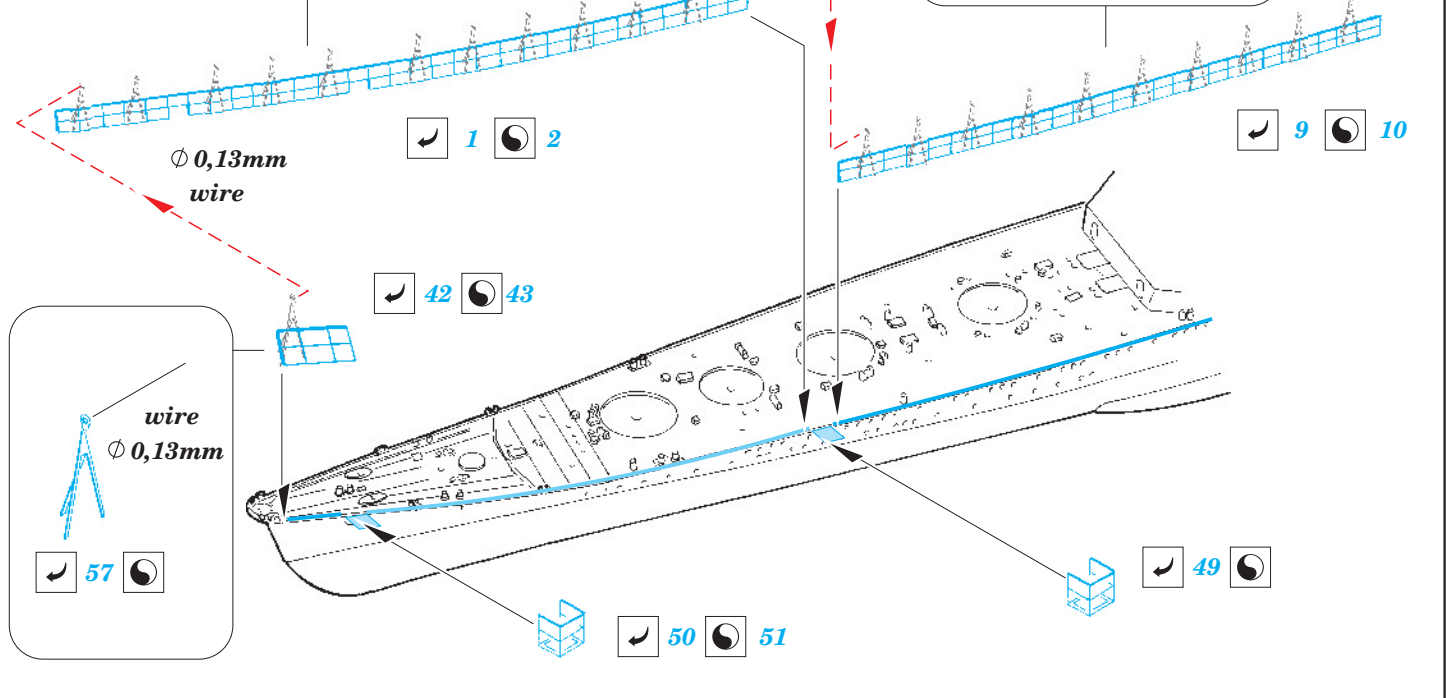

ORIGINAL KIT PARTS
PŮVODNÍ DÍLY STAVEBNICE

PHOTO-ETCHED PARTS
LEPTANÉ DÍLY

PARTS TO BE REMOVED
DÍLY K ODSTRANĚNÍ

FILL
TMELIT

*For futher detail sets look for **eduard** 53 074 TONE 1/350
(not included in this set)*