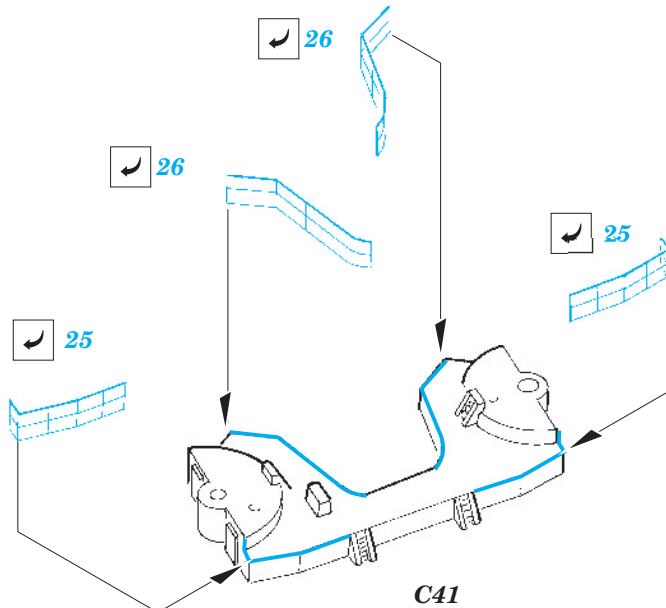

TONE railings 1/350

eduard

53 075

1/350 scale detail set for TAMIYA kit • sada detailů pro model 1/350 TAMIYA

- APPLY EXPRESS MASK AND PAINT BEFORE GLUING
POUŽIT EXPRESS MASK NABARVIT PŘED SLEPENÍM
- SYMMETRICAL ASSEMBLY
SYMETRICKÁ MONTÁŽ
- REMOVE
ODSTRANIT
- GRIND
OBROUSIT
- DRILL HOLE
VRTAT OTVOR
- BEND
OHNOUT
- OPTION
VOLBA
- REPLACE
NAHRADIT

ORIGINAL KIT PARTS
PŮVODNÍ DÍLY STAVEBNICE

PHOTO-ETCHED PARTS
LEPTANÉ DÍLY

PARTS TO BE REMOVED
DÍLY K ODSTRANĚNÍ

FILL
TMELIT

*For futher detail sets look for **eduard** 53 074 TONE 1/350
(not included in this set)*