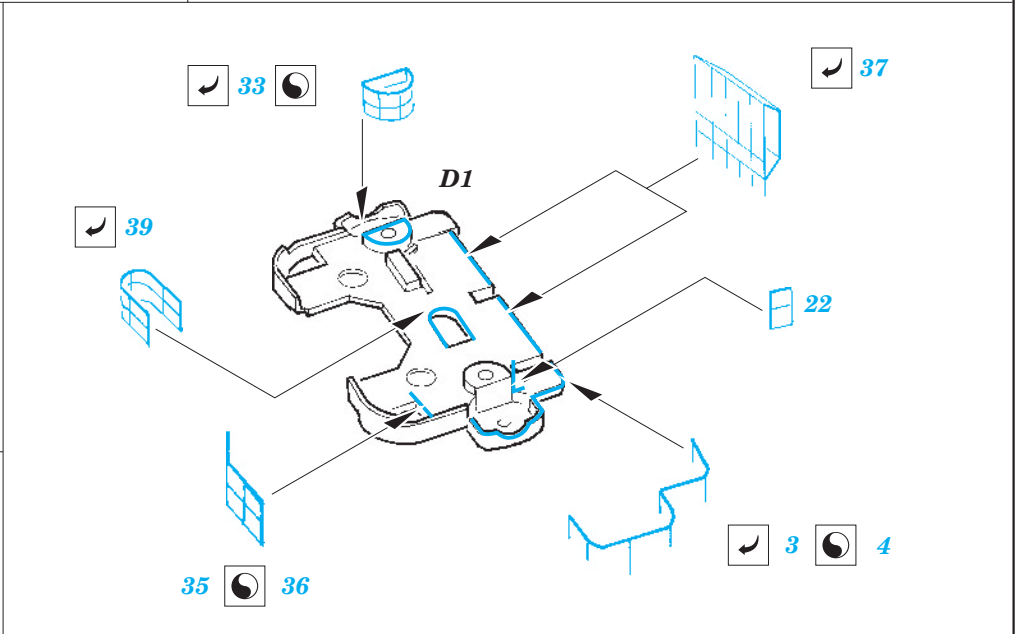

TONE railings 1/350

eduard

53 075

1/350 scale detail set for TAMIYA kit • sada detailů pro model 1/350 TAMIYA

- APPLY EXPRESS MASK AND PAINT BEFORE GLUING
POUŽIT EXPRESS MASK NABARVIT PŘED SLEPENÍM
- SYMMETRICAL ASSEMBLY
SYMETRICKÁ MONTÁŽ
- REMOVE
ODSTRANIT
- GRIND
OBROUSIT
- DRILL HOLE
VRTAT OTVOR
- BEND
OHNOUT
- OPTION
VOLBA
- REPLACE
NAHRADIT

ORIGINAL KIT PARTS
PŮVODNÍ DÍLY STAVEBNICE

PHOTO-ETCHED PARTS
LEPTANÉ DÍLY

PARTS TO BE REMOVED
DÍLY K ODSTRANĚNÍ

FILL
TMELIT

*For futher detail sets look for **eduard** 53 074 TONE 1/350
(not included in this set)*