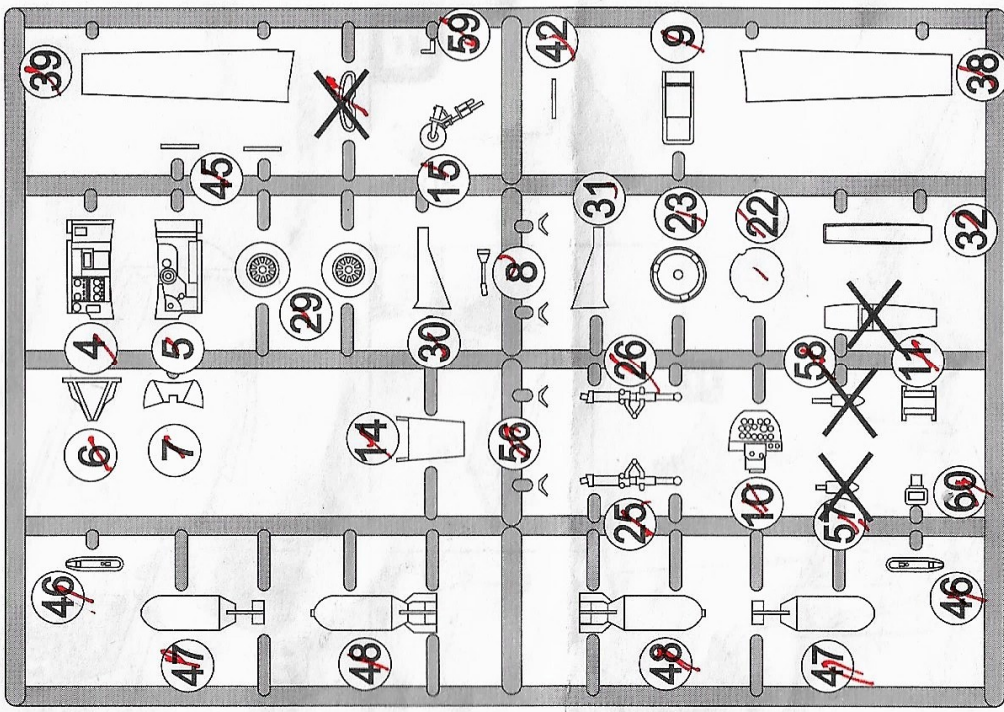

PLASTIC CONSTRUCTION KIT

BRP72037

# P-51 Mustang Ia

- 1 černá/black
- 2 kovová/gunmetal
- 3 zinc-chromat primer

- 4 interior green
- 5 olivová /olive green
- 6 kůže/leather

- 7 stříbrná/silver
- 8 opálený kov/burn metal
- 9 světle šedá/ light grey

- 10 červená-red
- 11 tmavá šedá/dark grey
- 12 tmavé plátino/dark linen

clear canopy

pur part