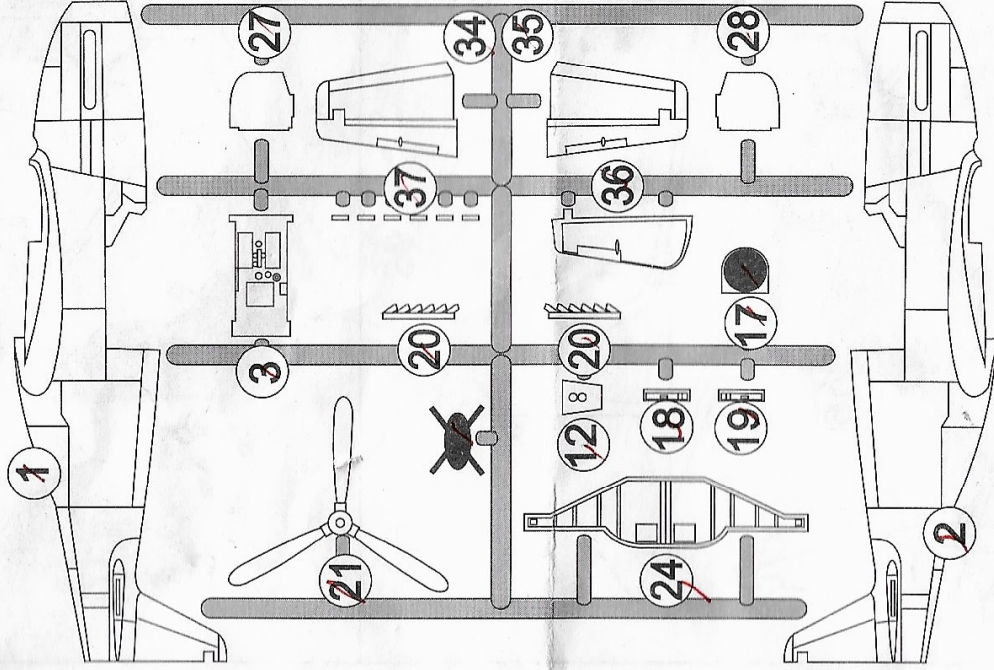

PLASTIC CONSTRUCTION KIT

BRP72037

# P-51 Mustang Ia

- 1 černá/black
- 2 kovová/gunmetal
- 3 zinc-chromat primer

- 4 interior green
- 5 olivová /olive green
- 6 kůže/leather

- 7 stříbrná/silver
- 8 opálený kov/burn metal
- 9 světle šedá/ light grey

- 10 červená-red
- 11 tmavá šedá/dark grey
- 12 tmavé plátino/dark linen

clear canopy

pur part